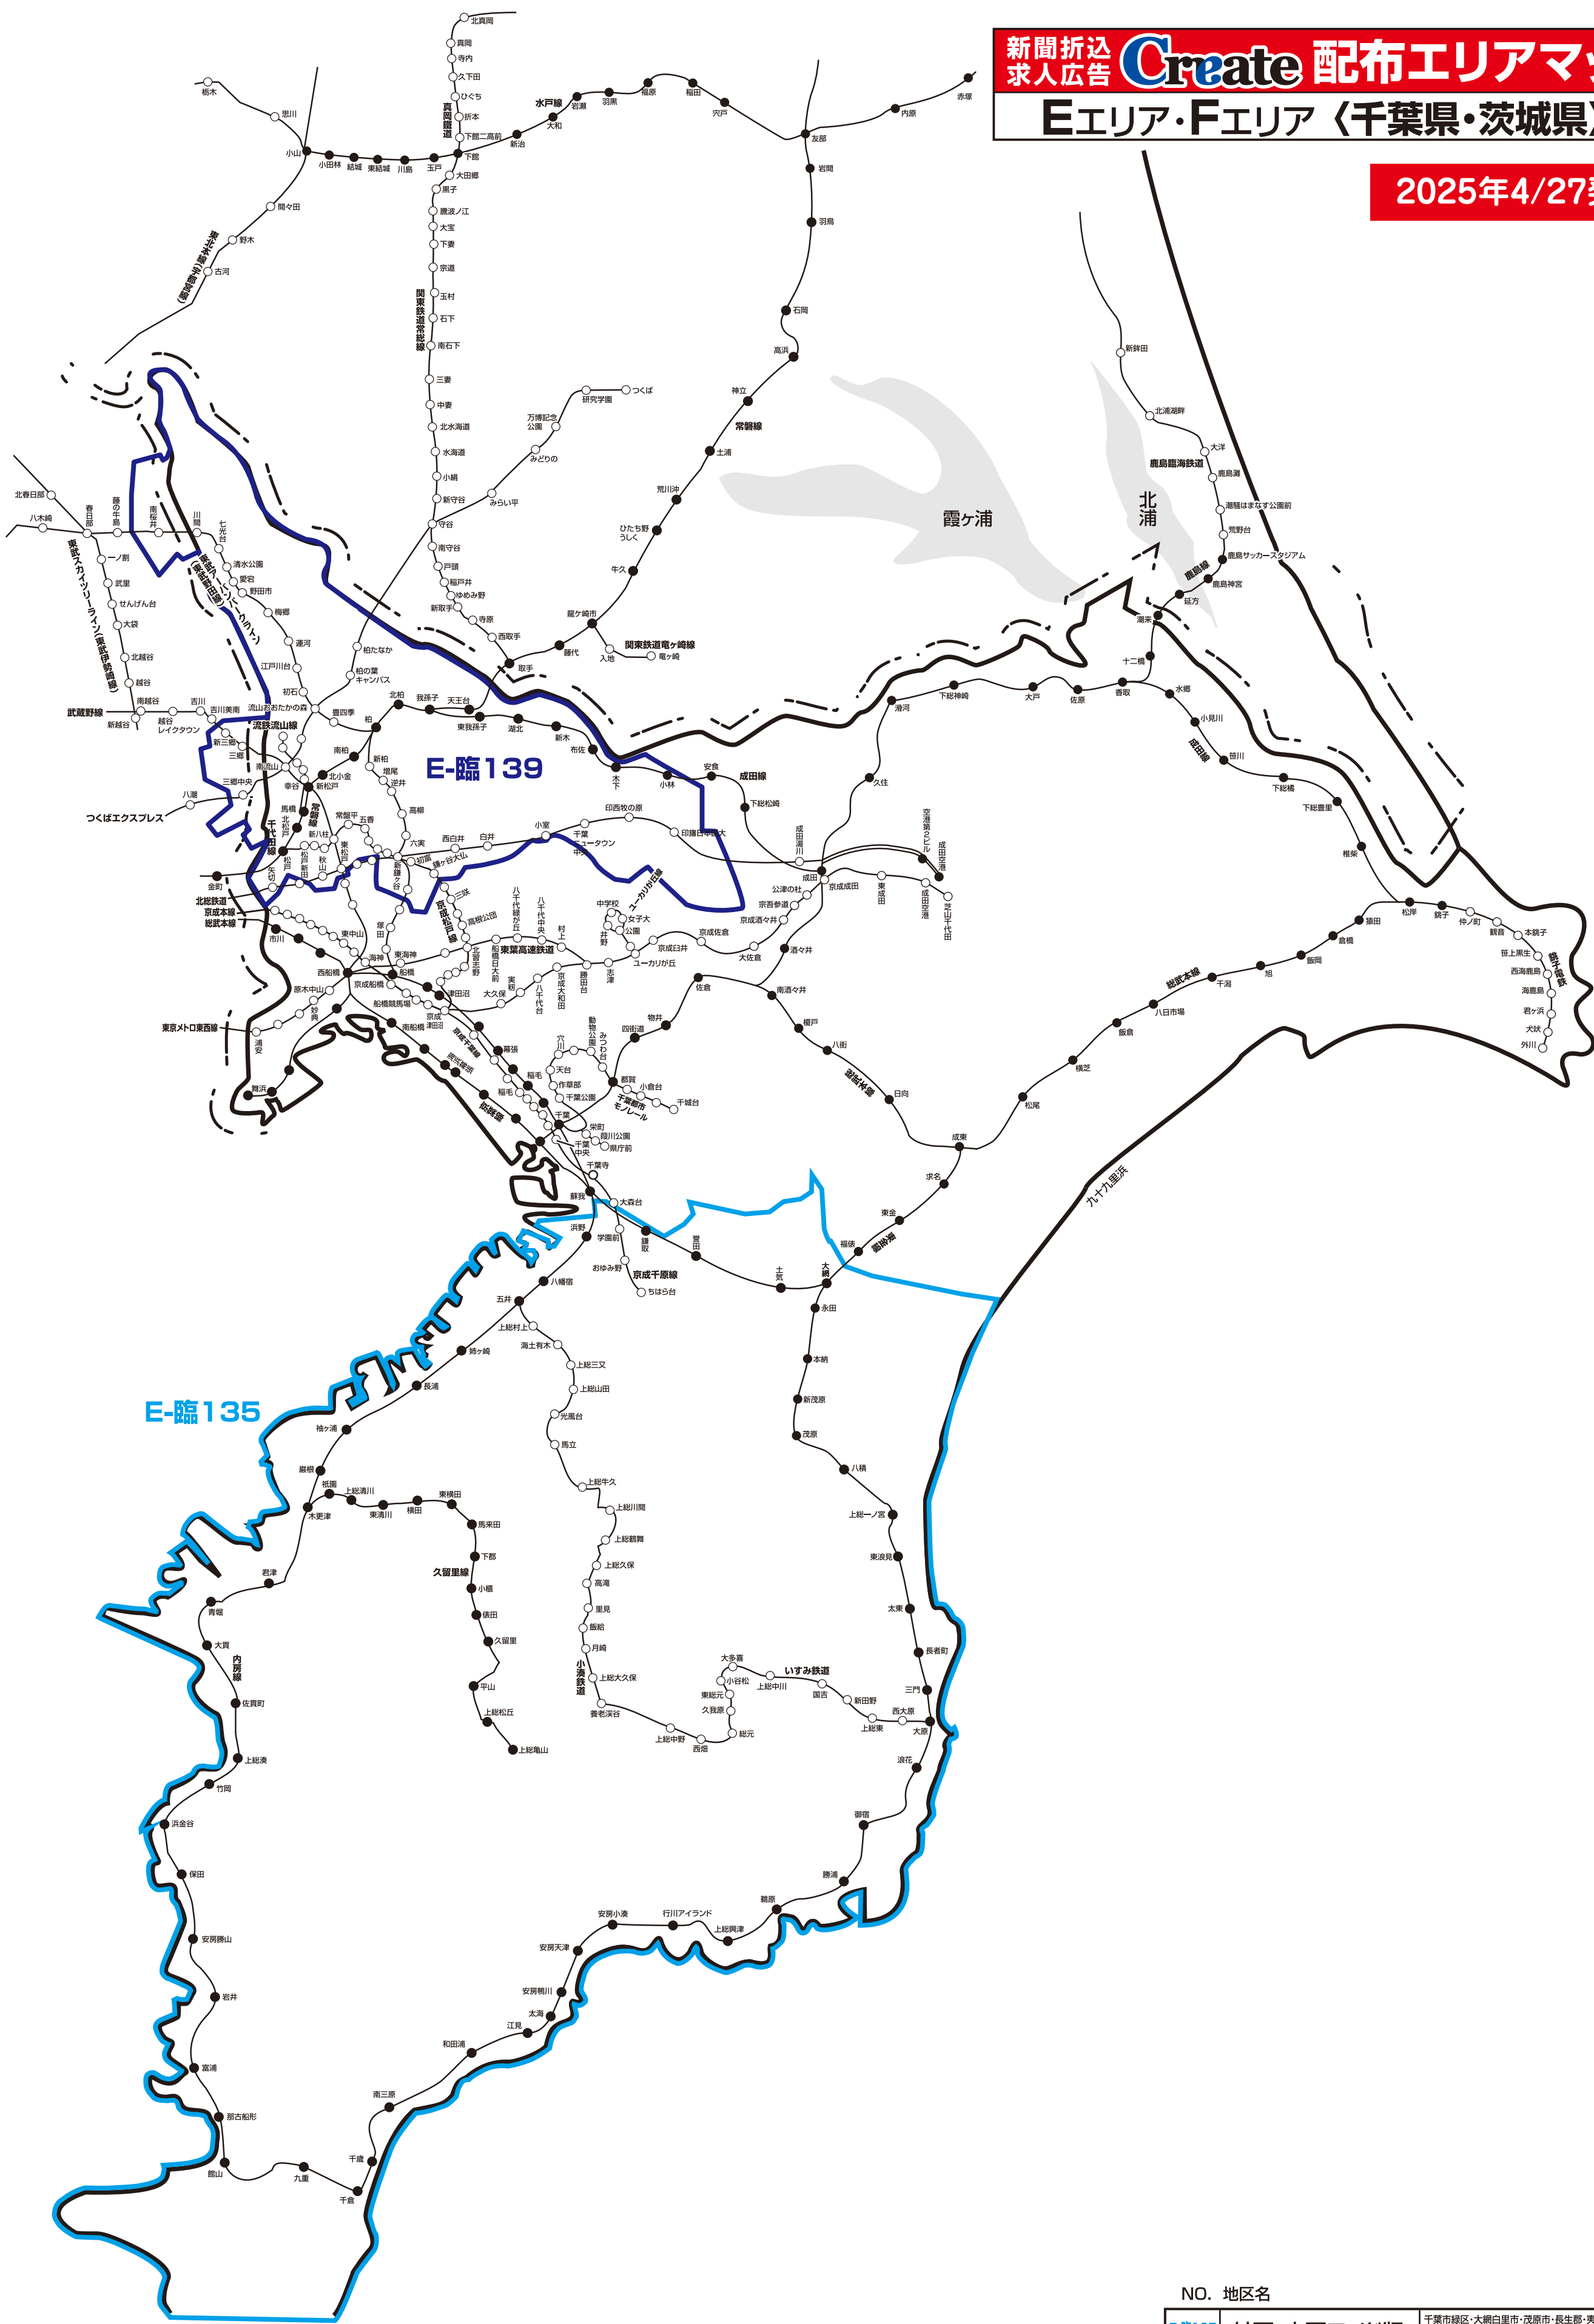

2025年4/27発行

株式会社クリエイト
 <読売新聞配布マップを基に作成しております>
 2025年4月27日現在

NO. 地区名	
E-135	外房・内房ワイド版 千葉市緑区・大橋白里市・茂原市・長生郡・夷隅郡・いすみ市・勝浦市・鴨川市・南房総市・館山市・市原市・袖ヶ浦市・木更津市・君津市・富津市・鋸南町の全域、千葉市中央区の一部
E-139	千葉北西部版 千葉県野田市・流山市・柏市・我孫子市・松戸市・鎌ヶ谷市・白井市・印西市・埼玉県三郷市の全域、埼玉県春日部市の一部

※このエリアマップは読売新聞の配布範囲を基に作成したものです。他の新聞の配布範囲、及び発行予定等に関しては、担当営業にお問合せ下さい。