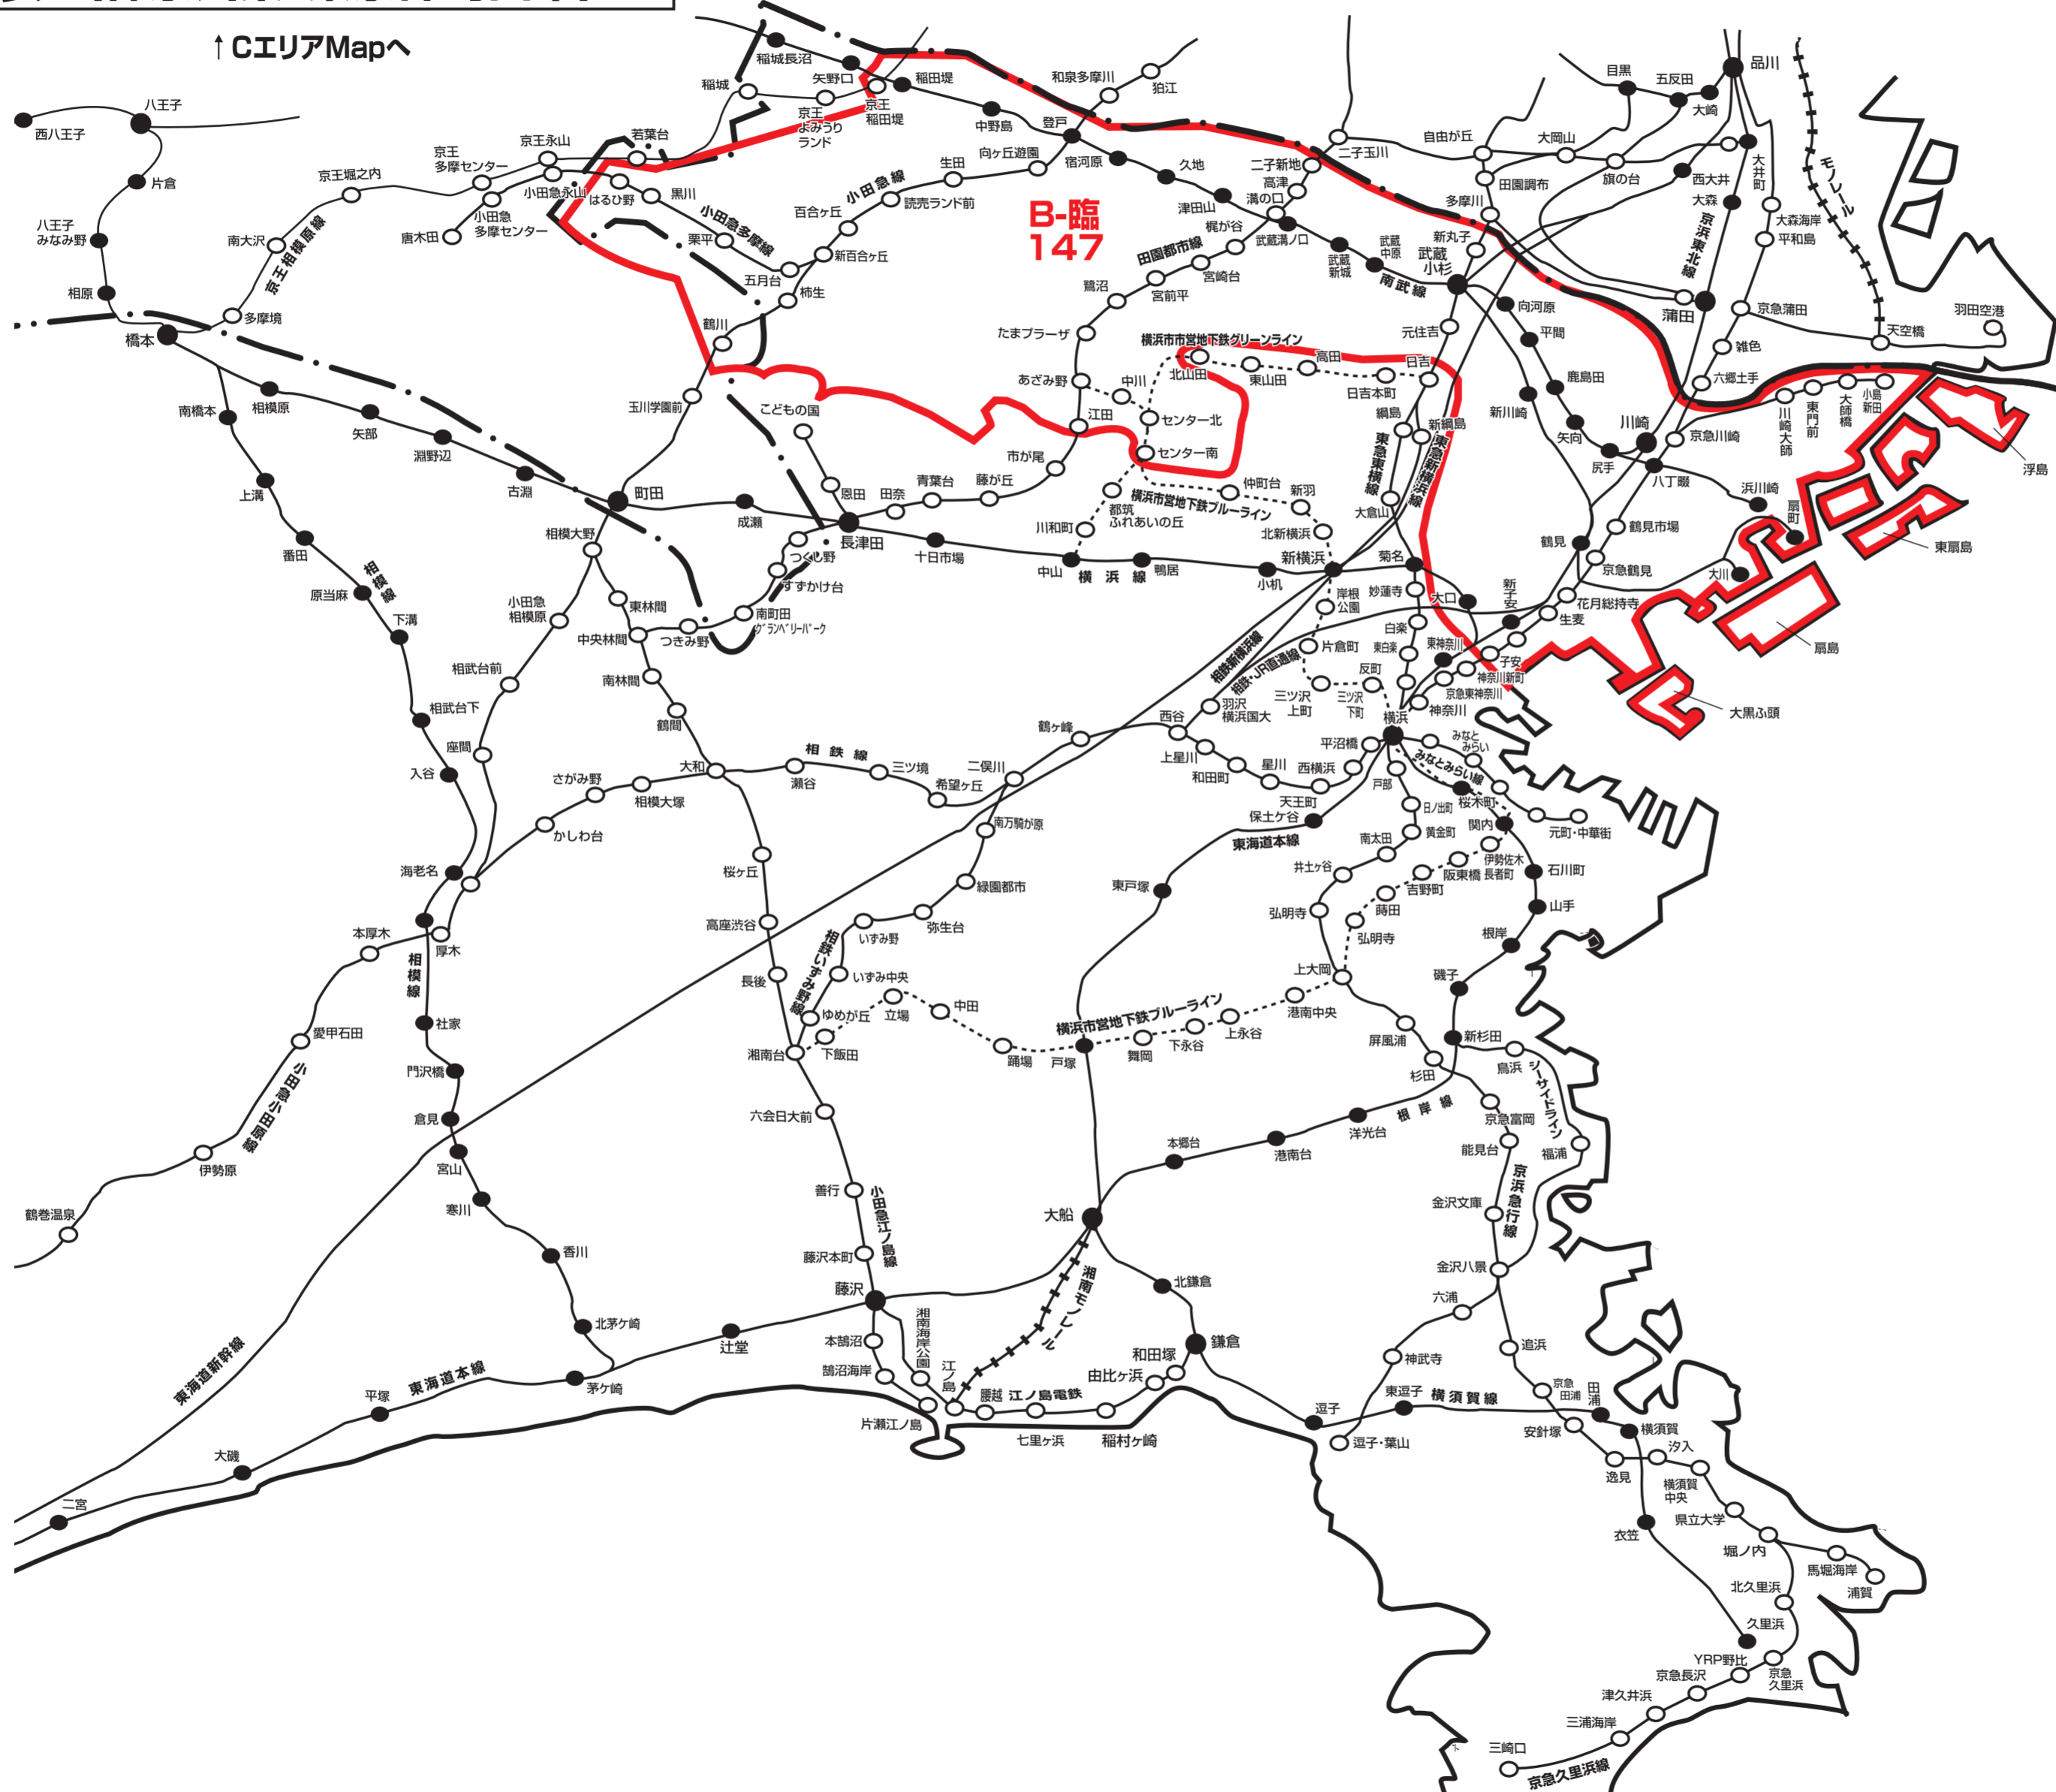

NO.	地区名	
B-臨 147	川崎市周辺版	川崎市、横浜市鶴見区の全域、 神奈川県、都筑区、青葉区、町田市の一部

※このエリアマップは読売新聞の配布範囲を基に作成したものです。
 他の新聞の配布範囲、及び発行予定等に関しては、担当営業にお問合せ下さい。

..... 県境です

株式会社クリエイト

<読売新聞配布マップを基に作成しております>

2025年5月11日現在