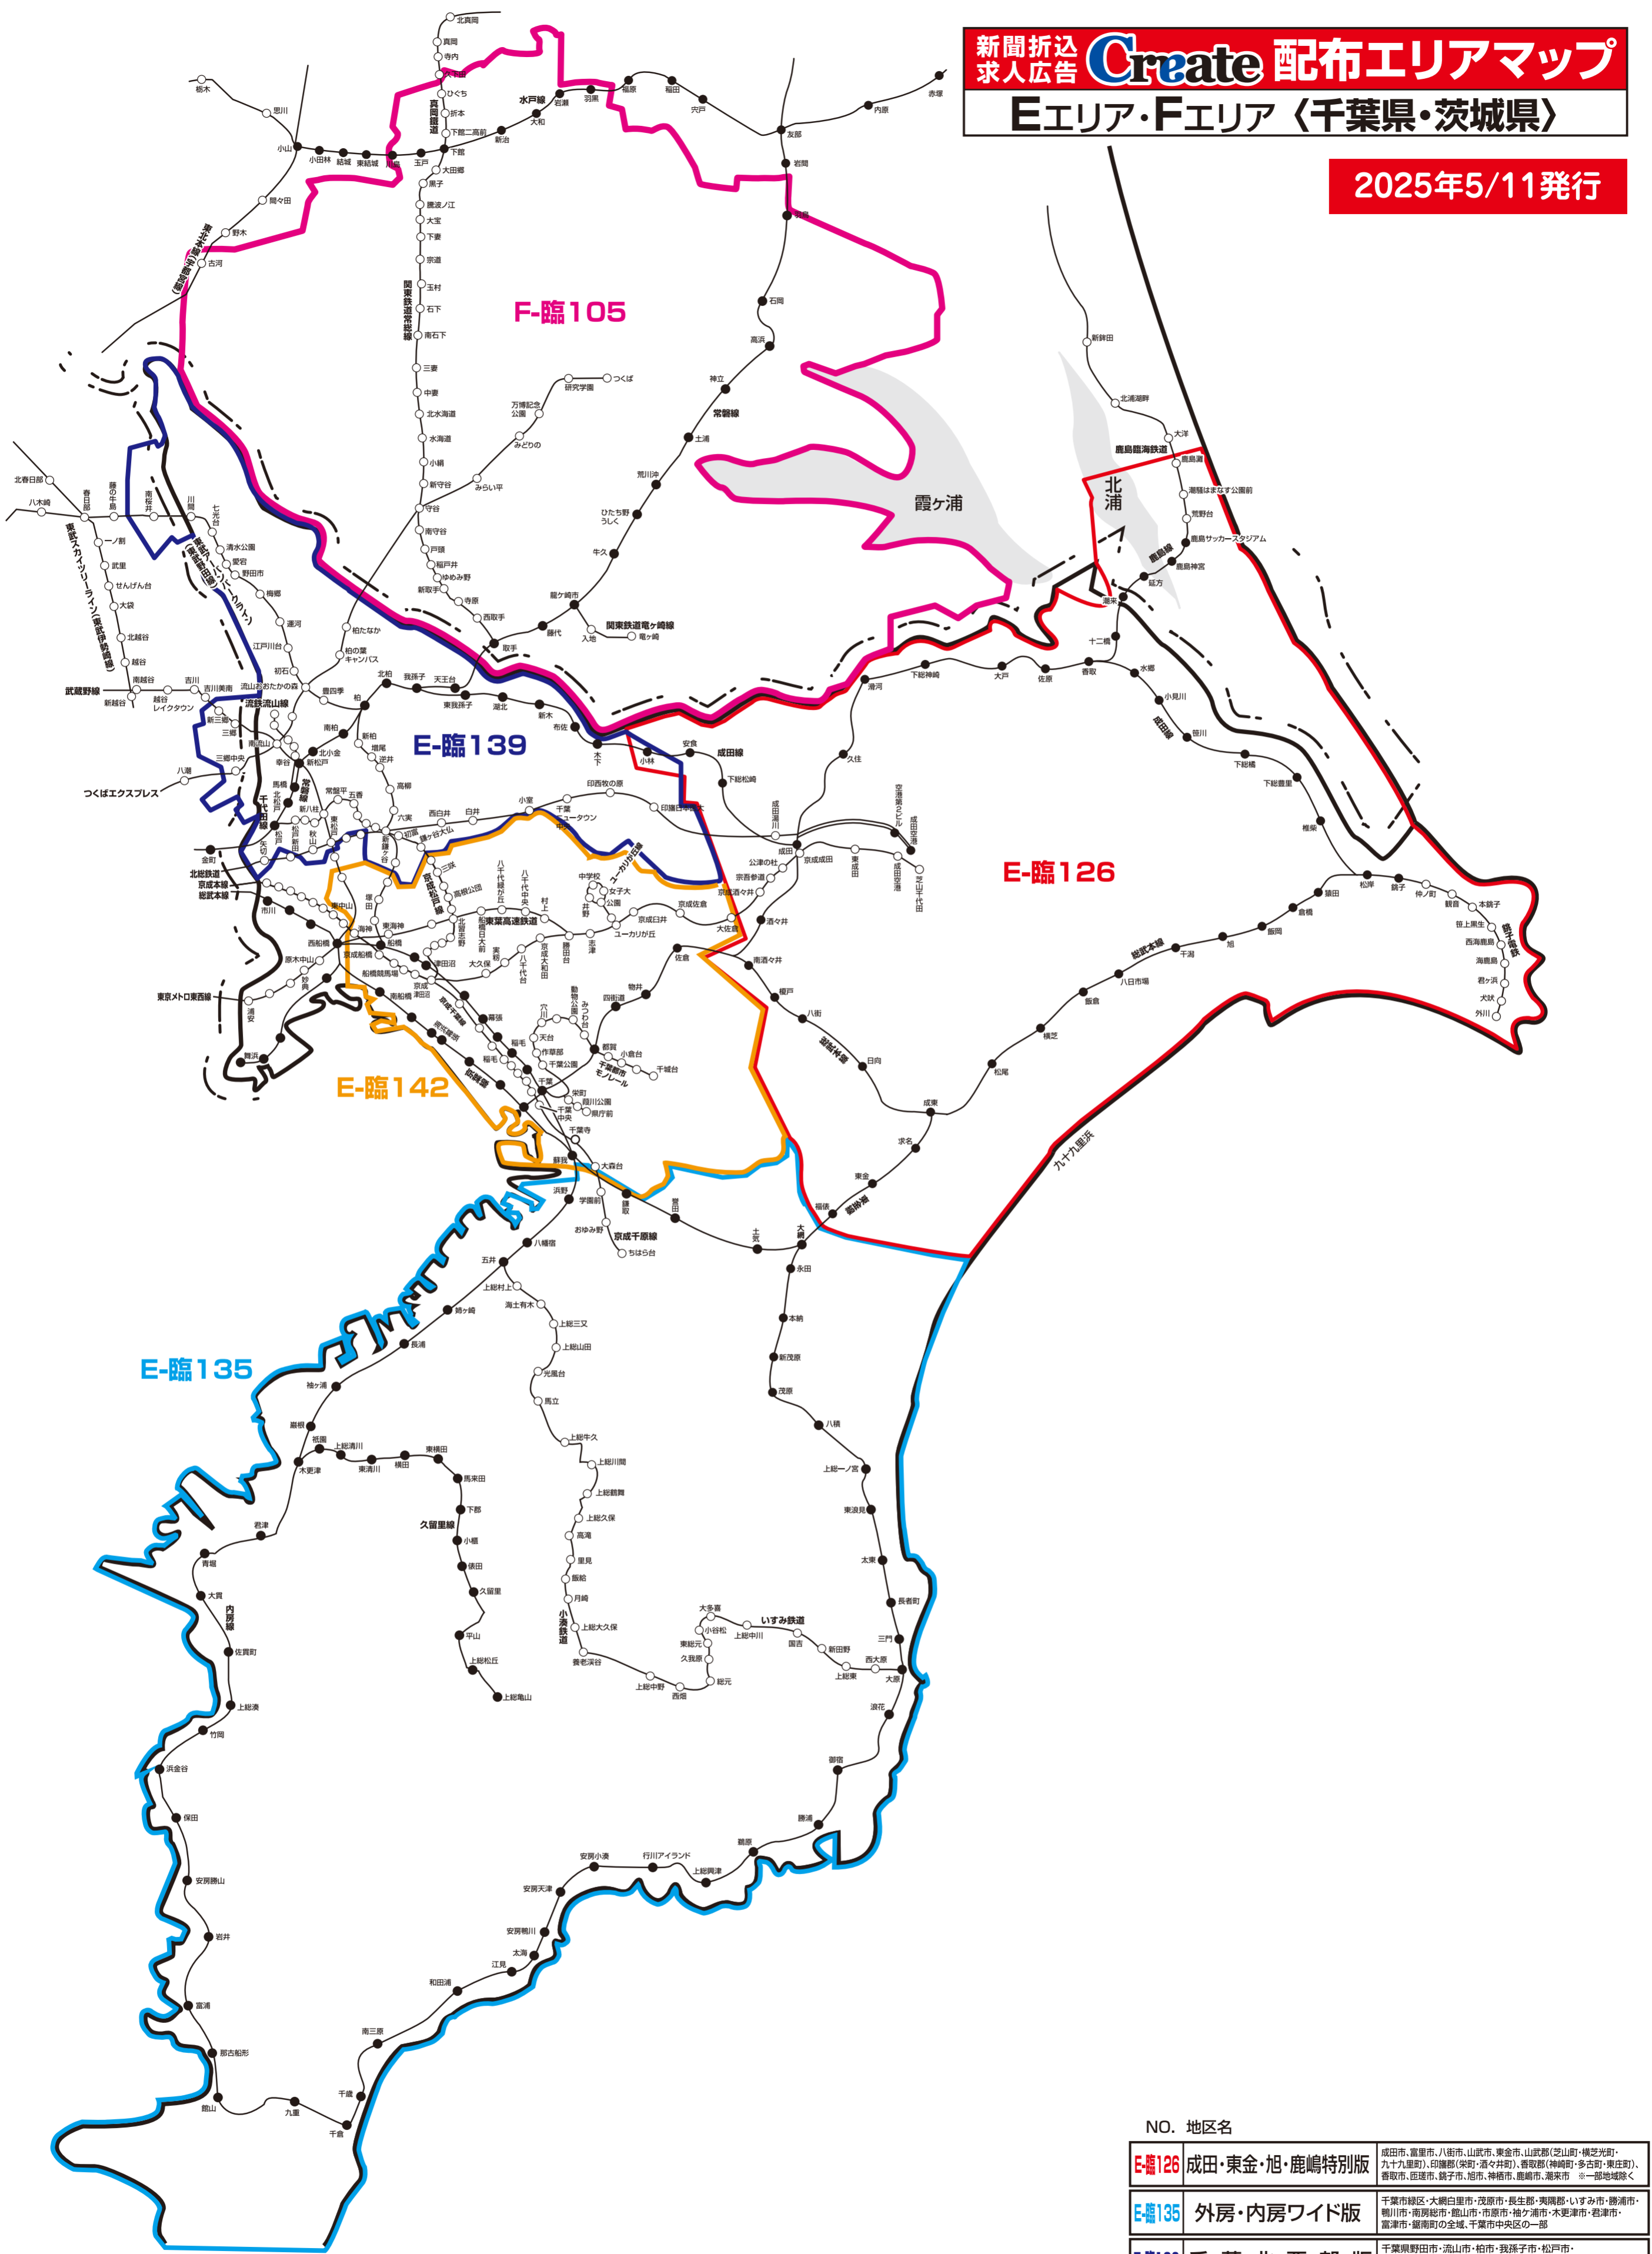

2025年5/11発行

**株式会社クリエイト**  
読売新聞配布マップを基に作成しております

2025年5月11日現在

NO.	地区名	配布エリア
F-臨105	つくば・土浦・守谷周辺版	つくば市・土浦市・守谷市・取手市・坂東市・常陸市・龍ヶ崎市・牛久市・石岡市・茨城県南西部の全域、小美玉市・稲敷市・利根町・河内町・美濃村の全域、小美玉市・稲敷市・利根町の一部※常陸鉄道つくばエクスプレス沿線
E-臨126	成田・東金・旭・鹿嶋特別版	成田市・富里市・八街市・山武市・東金市・山武郡(芝山町・横芝光町・九十九里町)・印旛郡(栄町・清々井町)・香取郡(神崎町・多古町・東庄町)・香取市・匝瑳市・鏡子市・旭市・神栖市・鹿嶋市・潮来市 ※一部地域除く
E-臨135	外房・内房ワイド版	千葉市緑区・大網白里市・茂原市・長生郡・夷隅郡・いすみ市・勝浦市・鴨川市・南房総市・館山市・市原市・袖ヶ浦市・木更津市・君津市・富津市・鋸南町の全域、千葉市中央区の一部
E-臨139	千葉北西部版	千葉市緑区・流山市・柏市・我孫子市・松戸市・鎌ヶ谷市・白井市・印西市・埼玉三郷市の全域、埼玉県春日部市の一部
E-臨142	千葉・船橋・八千代・佐倉版	千葉市(緑区除く)・船橋市(ほほ全域)・鎌ヶ谷市・白井市・印西市・埼玉三郷市の全域、埼玉県春日部市の一部

※このエリアマップは読売新聞の配布範囲を基に作成したものです。他の新聞の配布範囲、及び発行予定等に関しては、担当営業にお問合せ下さい。