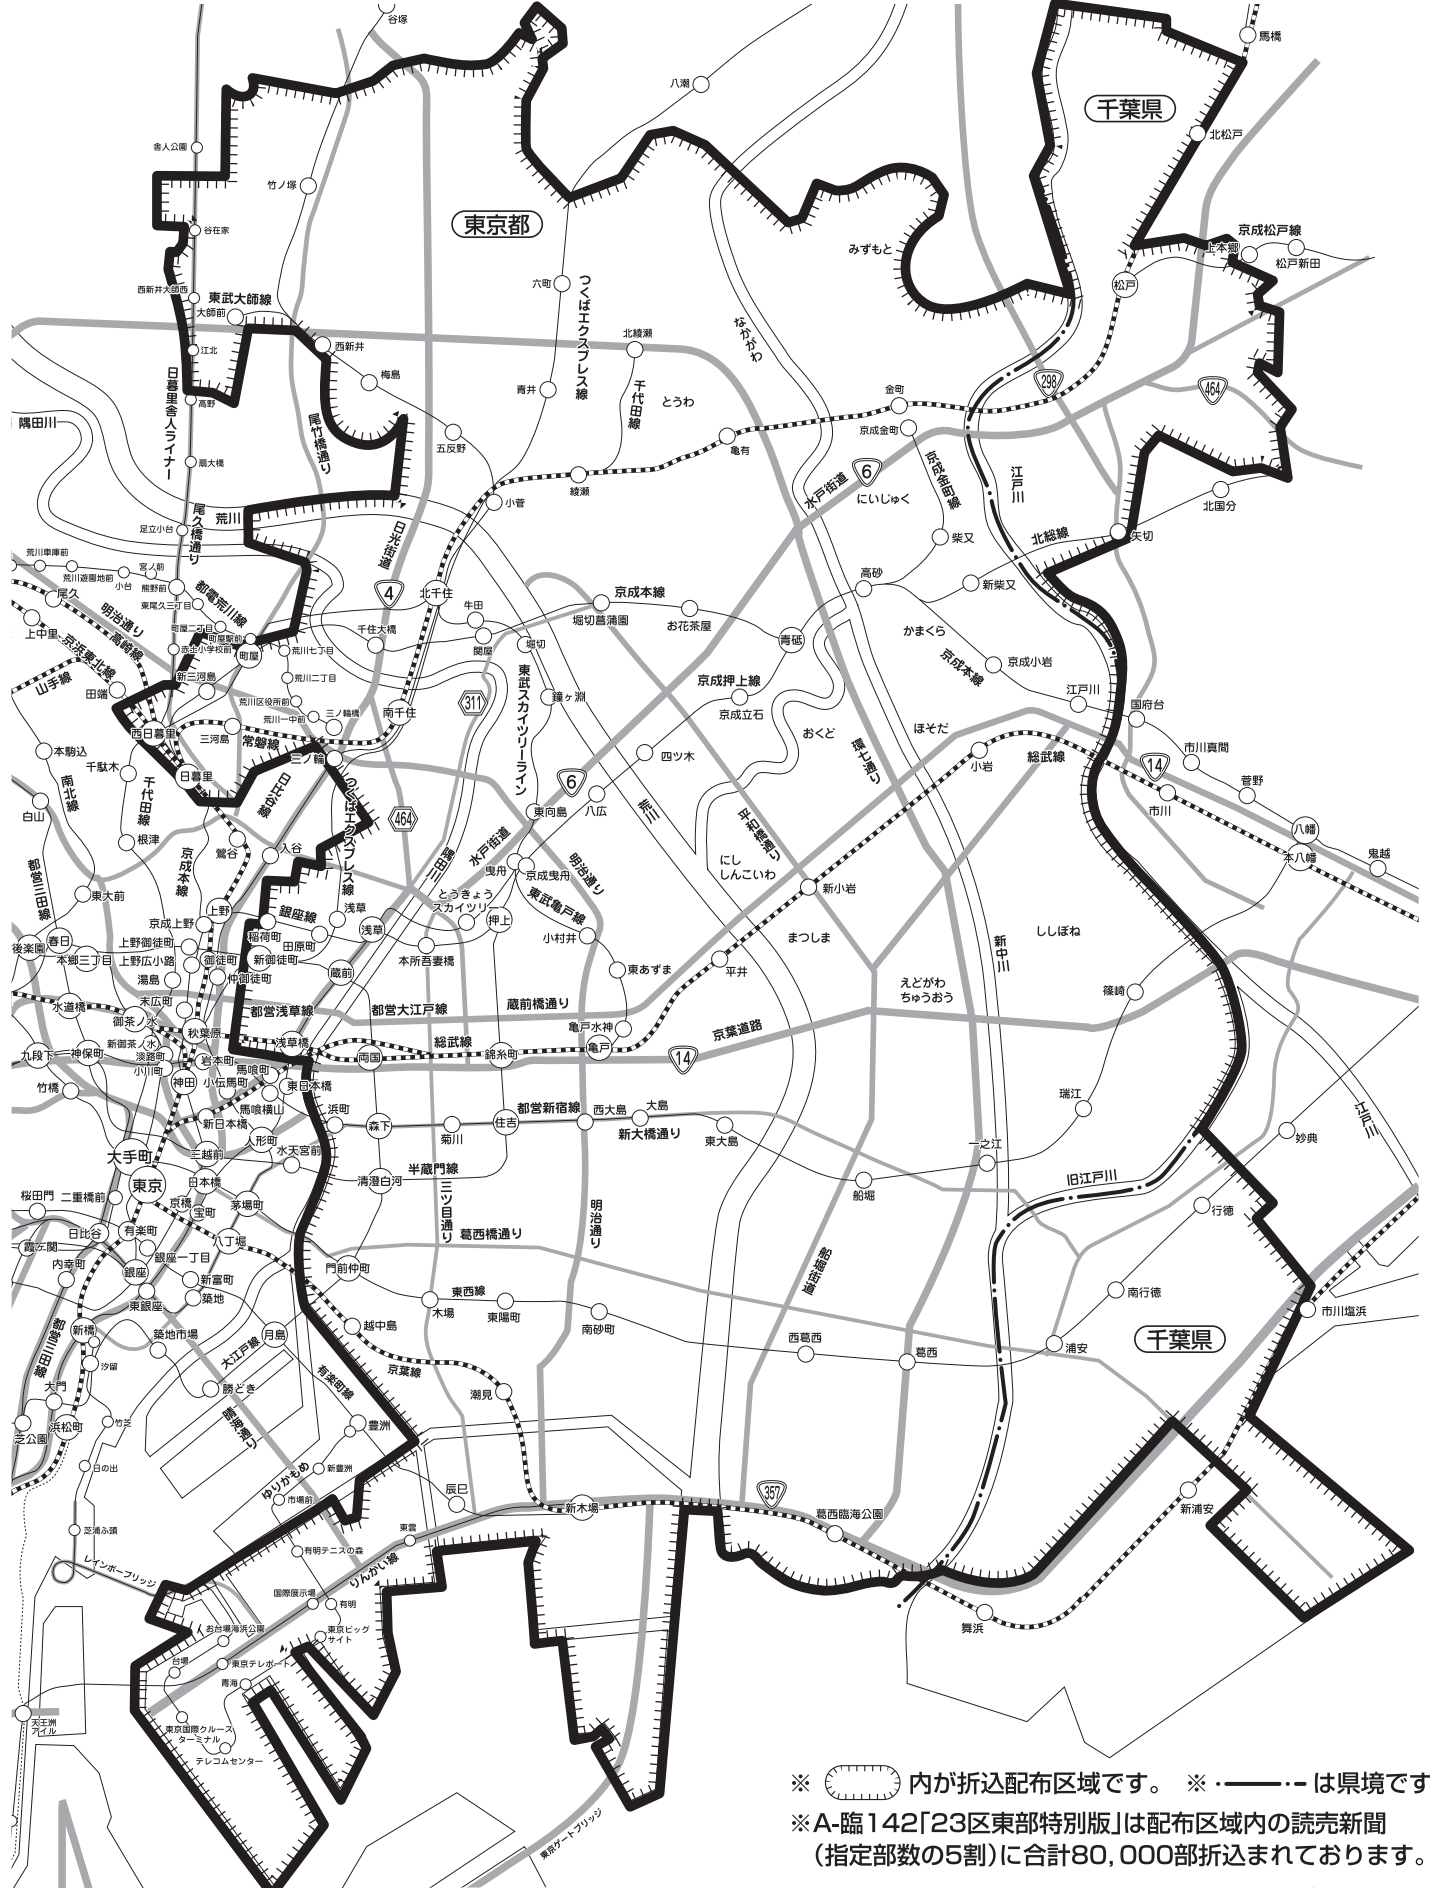

A-臨  
142  
23区東部特別版

墨田区・葛飾区・江戸川区の全域、江東区・足立区・  
荒川区・台東区・松戸市・浦安市・市川市の一部

※  内が折込配布区域です。 ※  は県境です。  
 ※ A-臨142「23区東部特別版」は配布区域内の読売新聞  
 (指定部数の5割)に合計80,000部折込まれております。