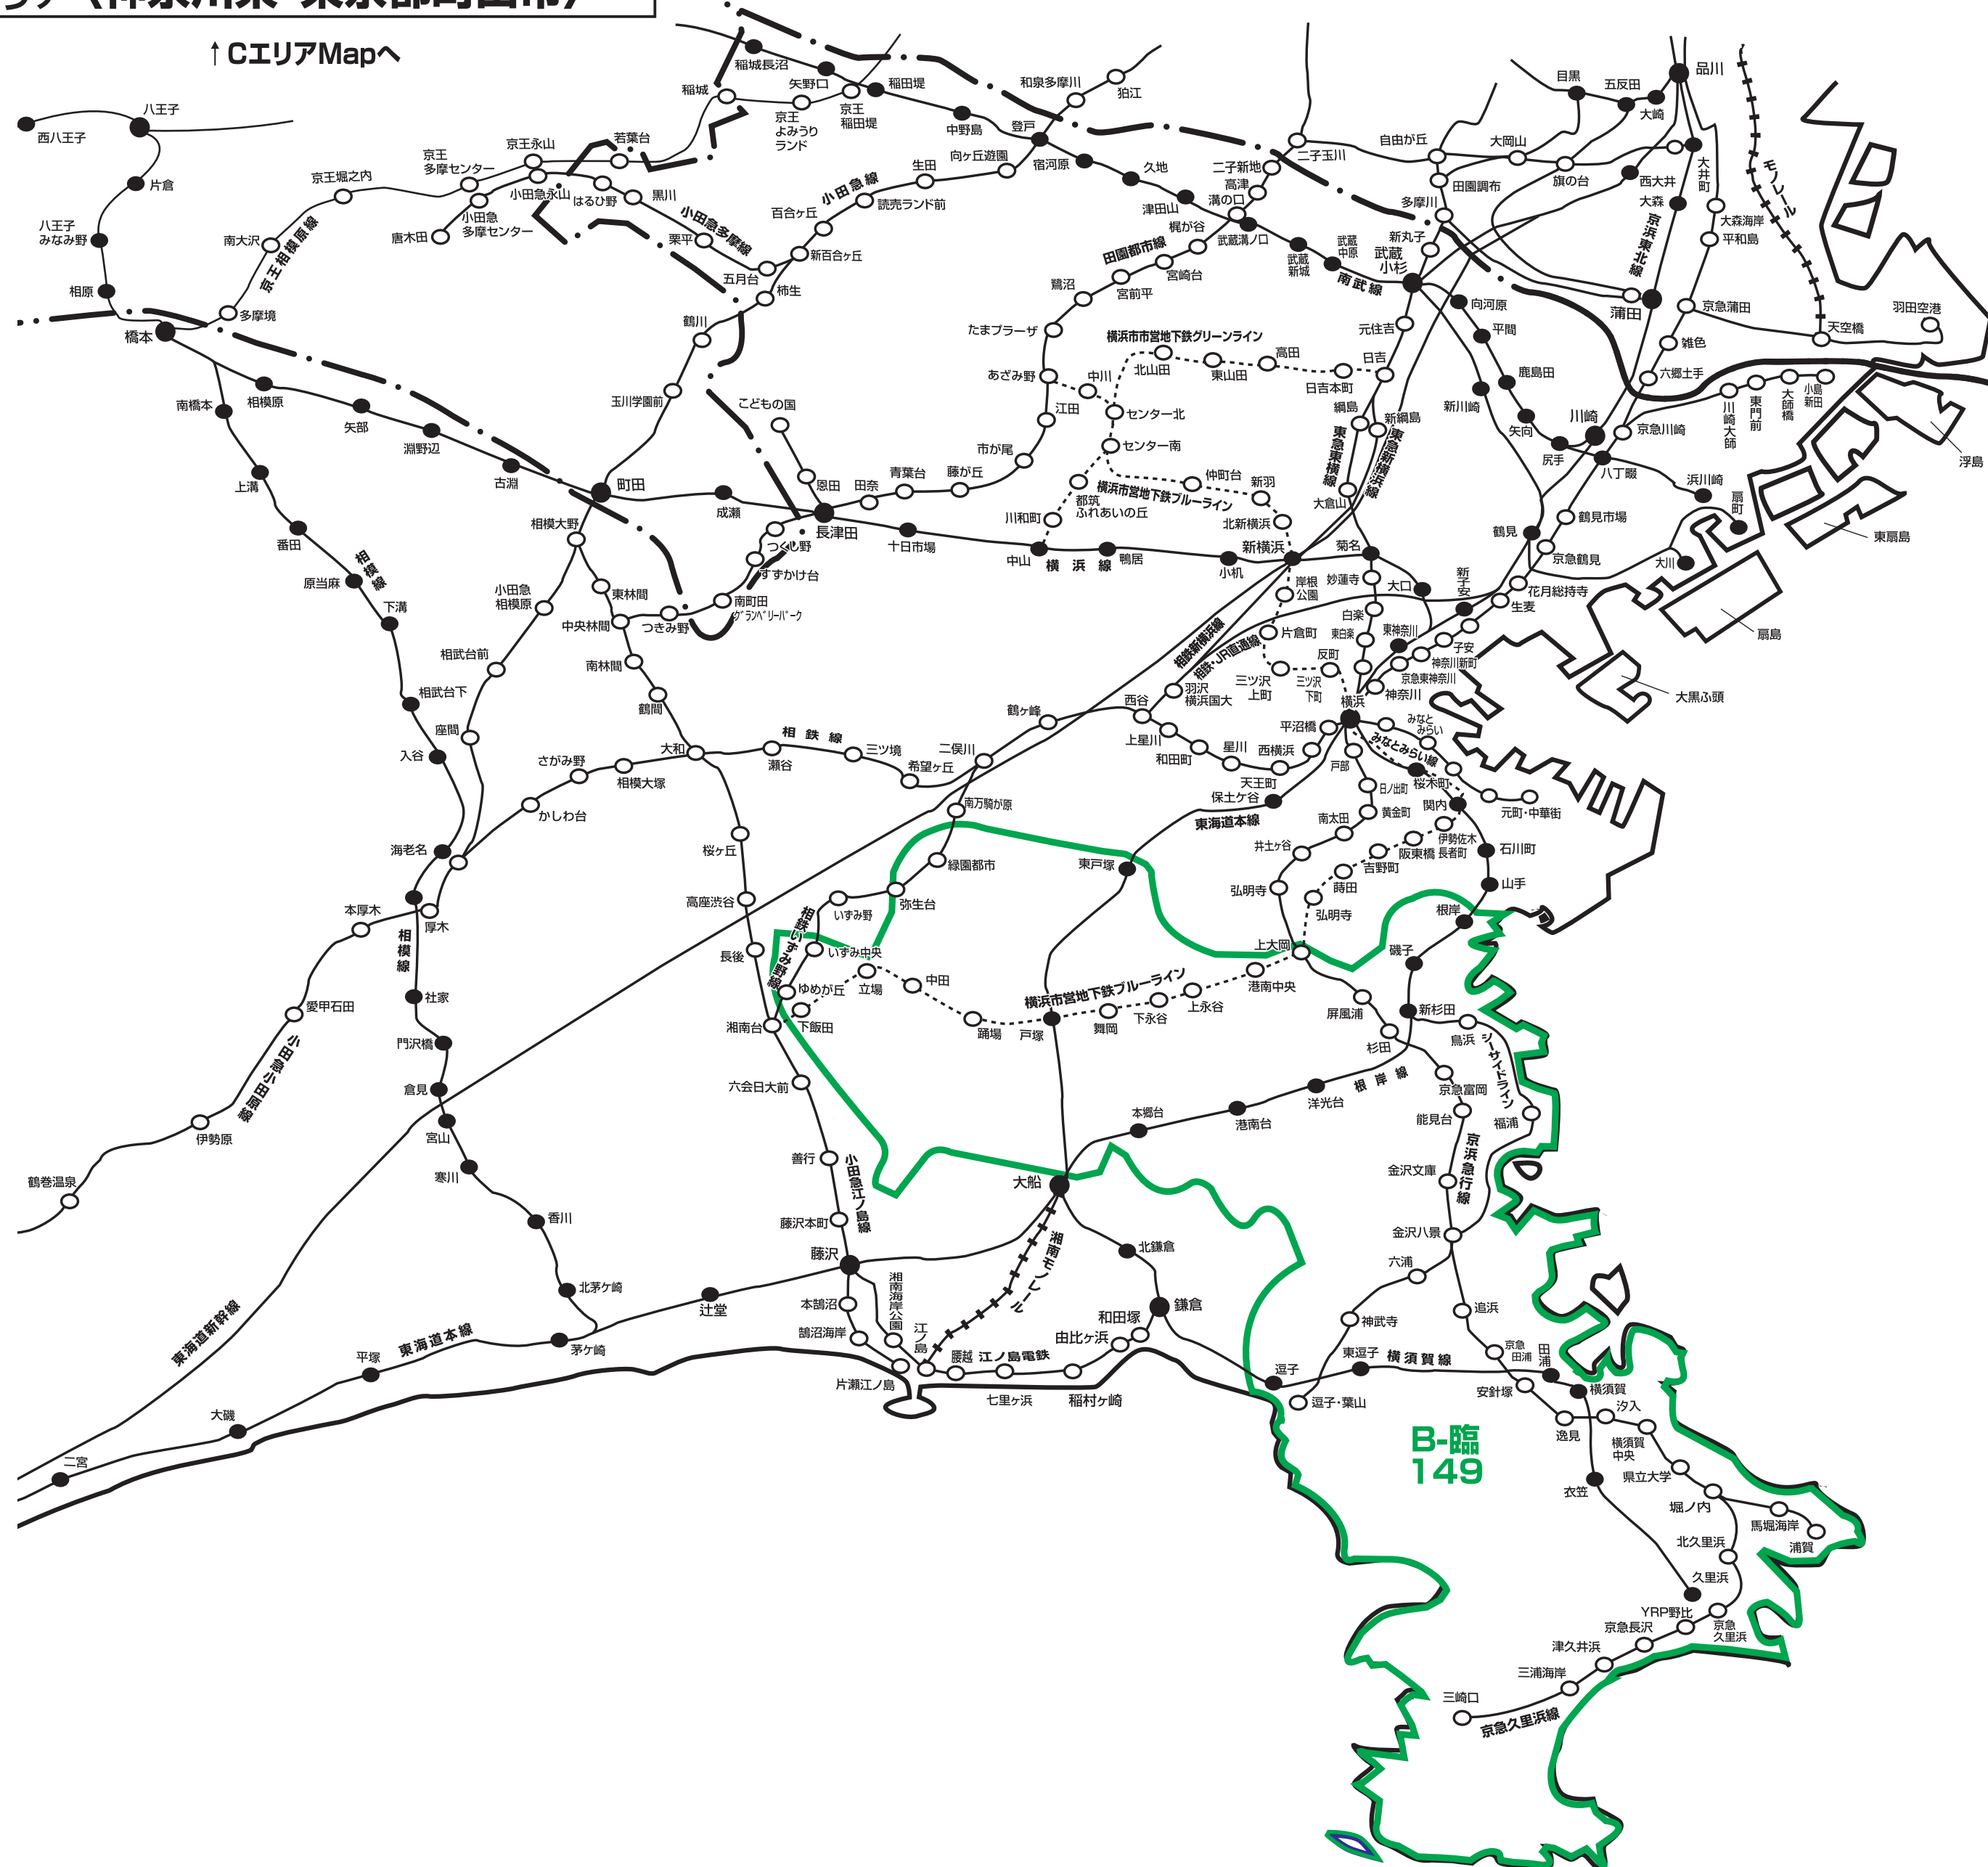

NO. 地区名

B-臨 149	横浜市南部・ 京急沿線版	横須賀市、三浦市、葉山町、横浜市金沢区・磯子区・港南区・栄区・戸塚区、逗子市の全域、横浜市泉区・藤沢市の一部
--------------------	-------------------------	--

※このエリアマップは読売新聞の配布範囲を基に作成したものです。
 他の新聞の配布範囲、及び発行予定等に関しては、担当営業にお問合せ下さい。

----- 県境です

株式会社クリエイト

〈読売新聞配布マップを基に作成しております〉

2025年5月18日現在