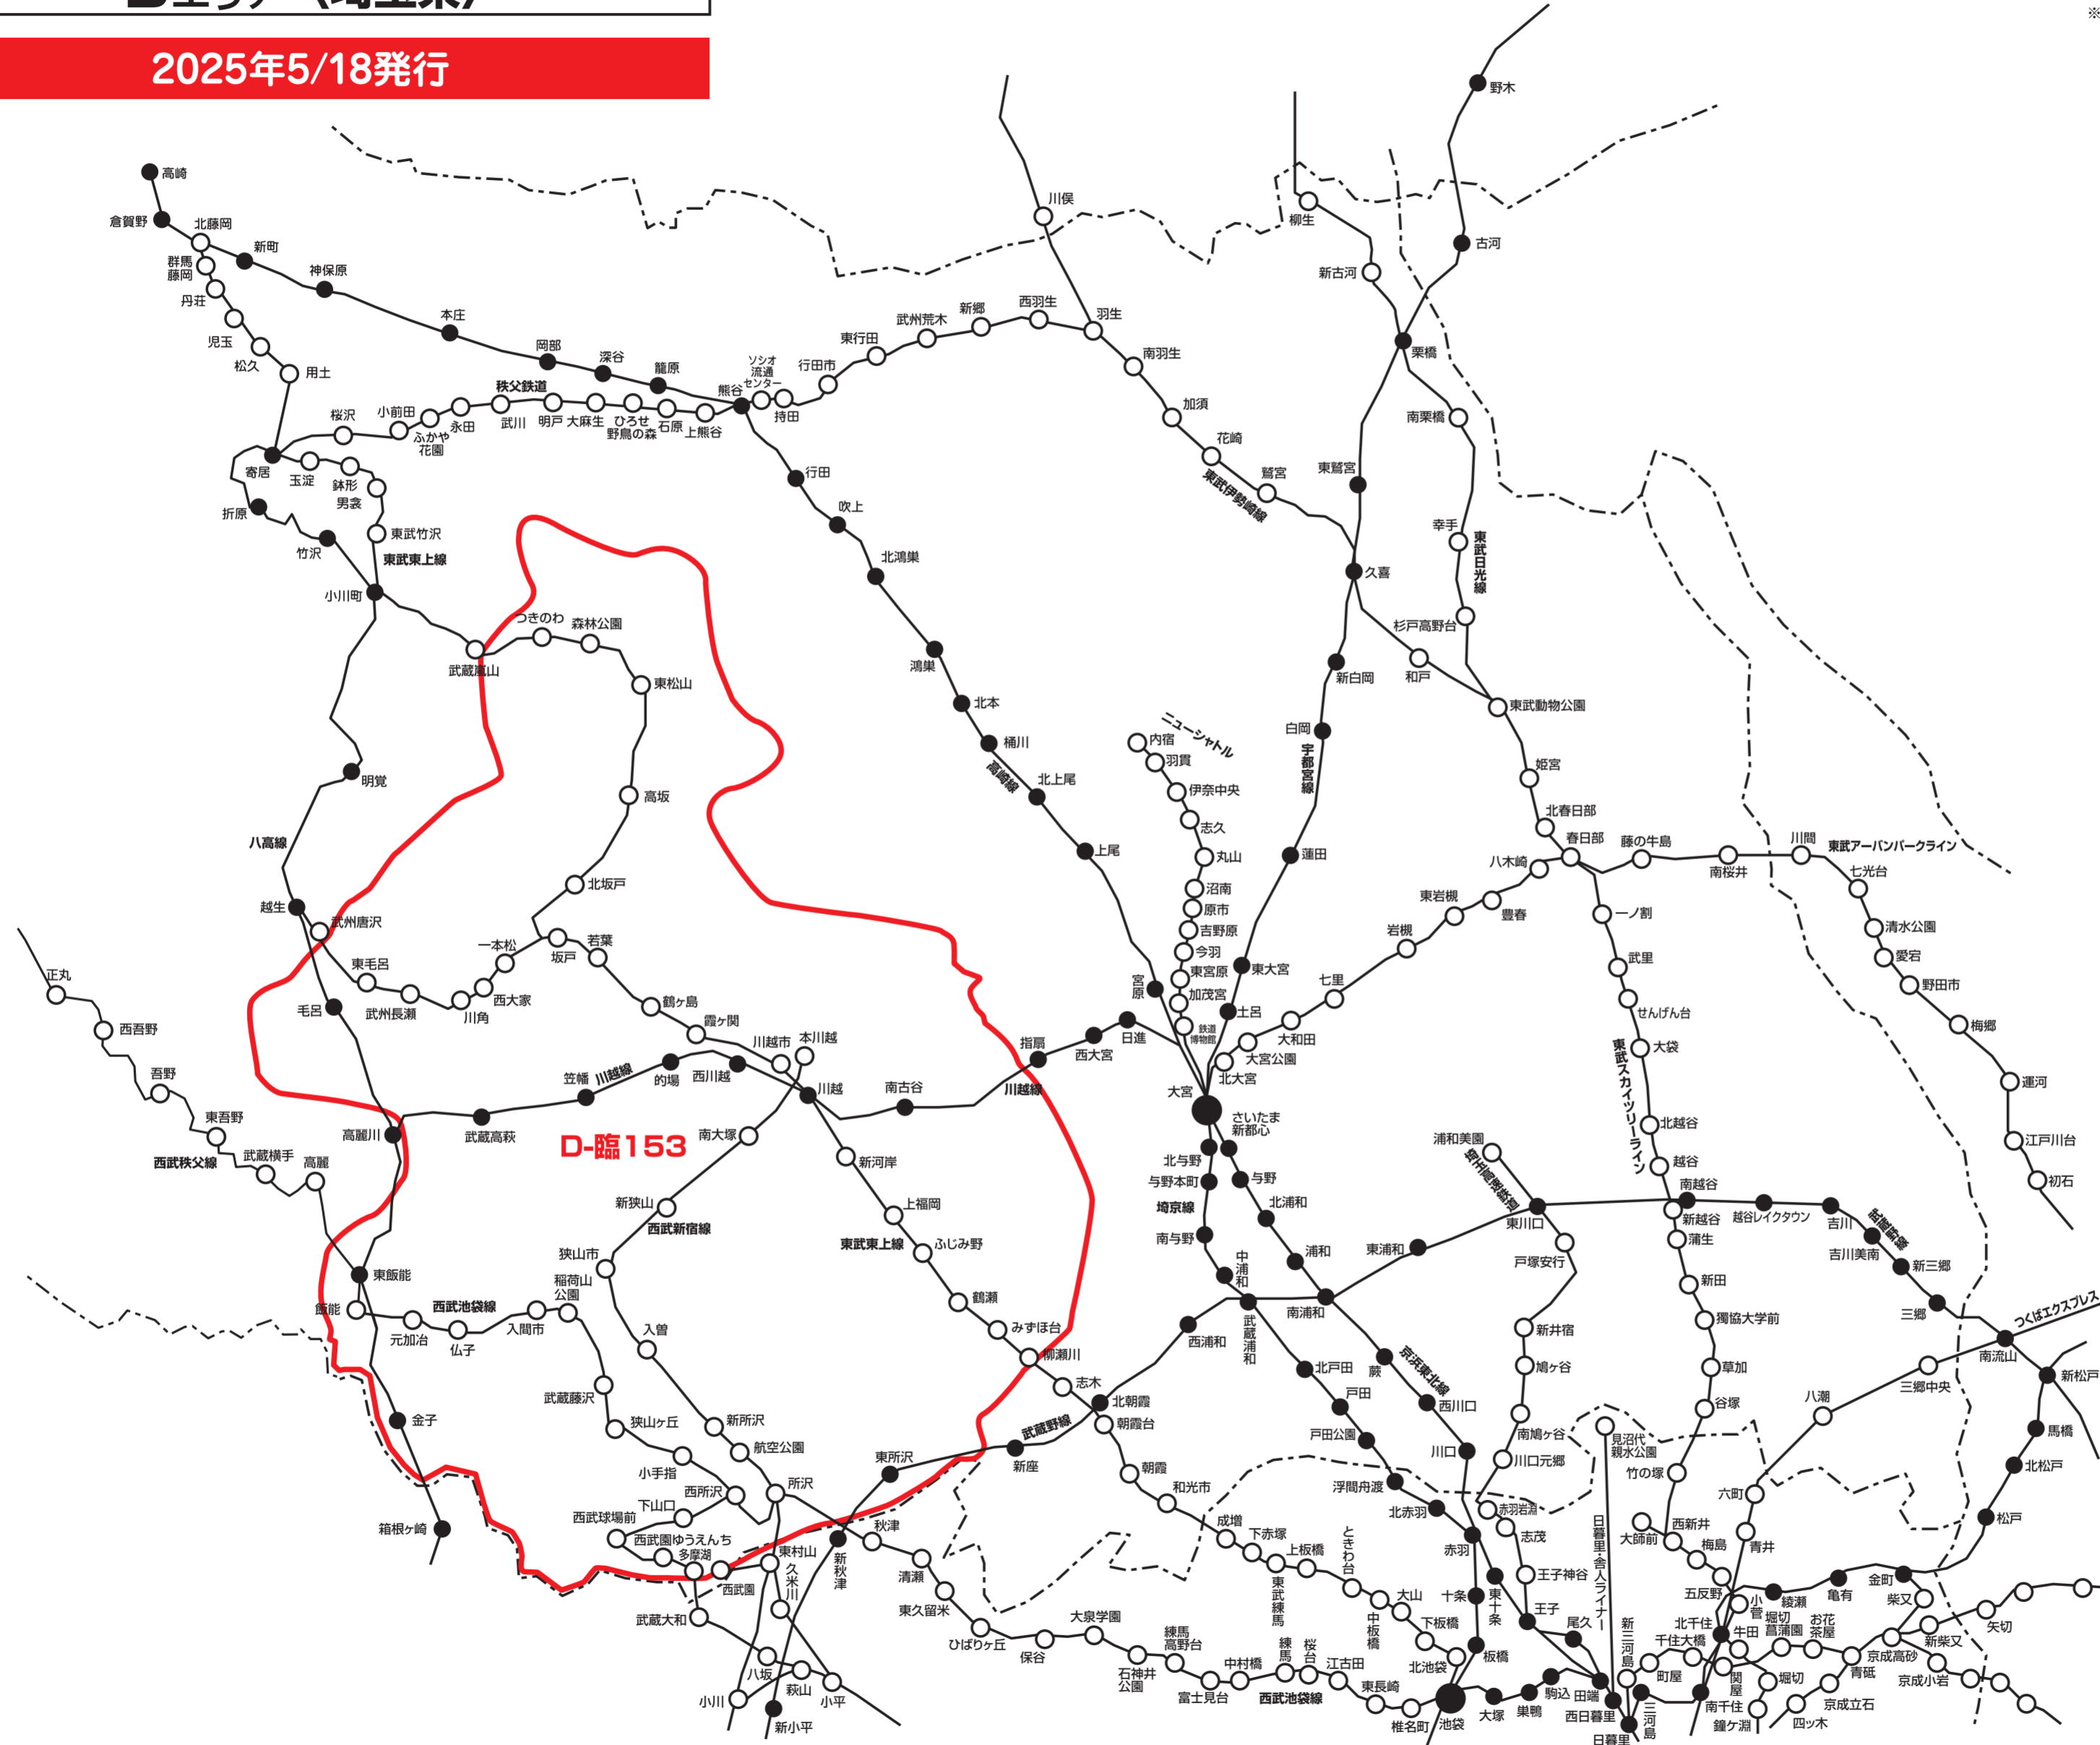

新聞折込  
求人広告 **Create** 配布エリアマップ  
Dエリア 〈埼玉県〉

2025年5/18発行

NO. 地区名

**D-臨153** 埼玉西部特別版  
鶴ヶ島市・坂戸市・入間市・狭山市・ふじみ野市・  
富士見市・所沢市・川越市・日高市・東松山市・  
毛呂山町・三芳町のほぼ全域、飯能市の一部

※このエリアマップは読売新聞の配布範囲を基に作成したものです。  
他の新聞の配布範囲、及び発行予定等に関しては、担当営業にお問合せ下さい。