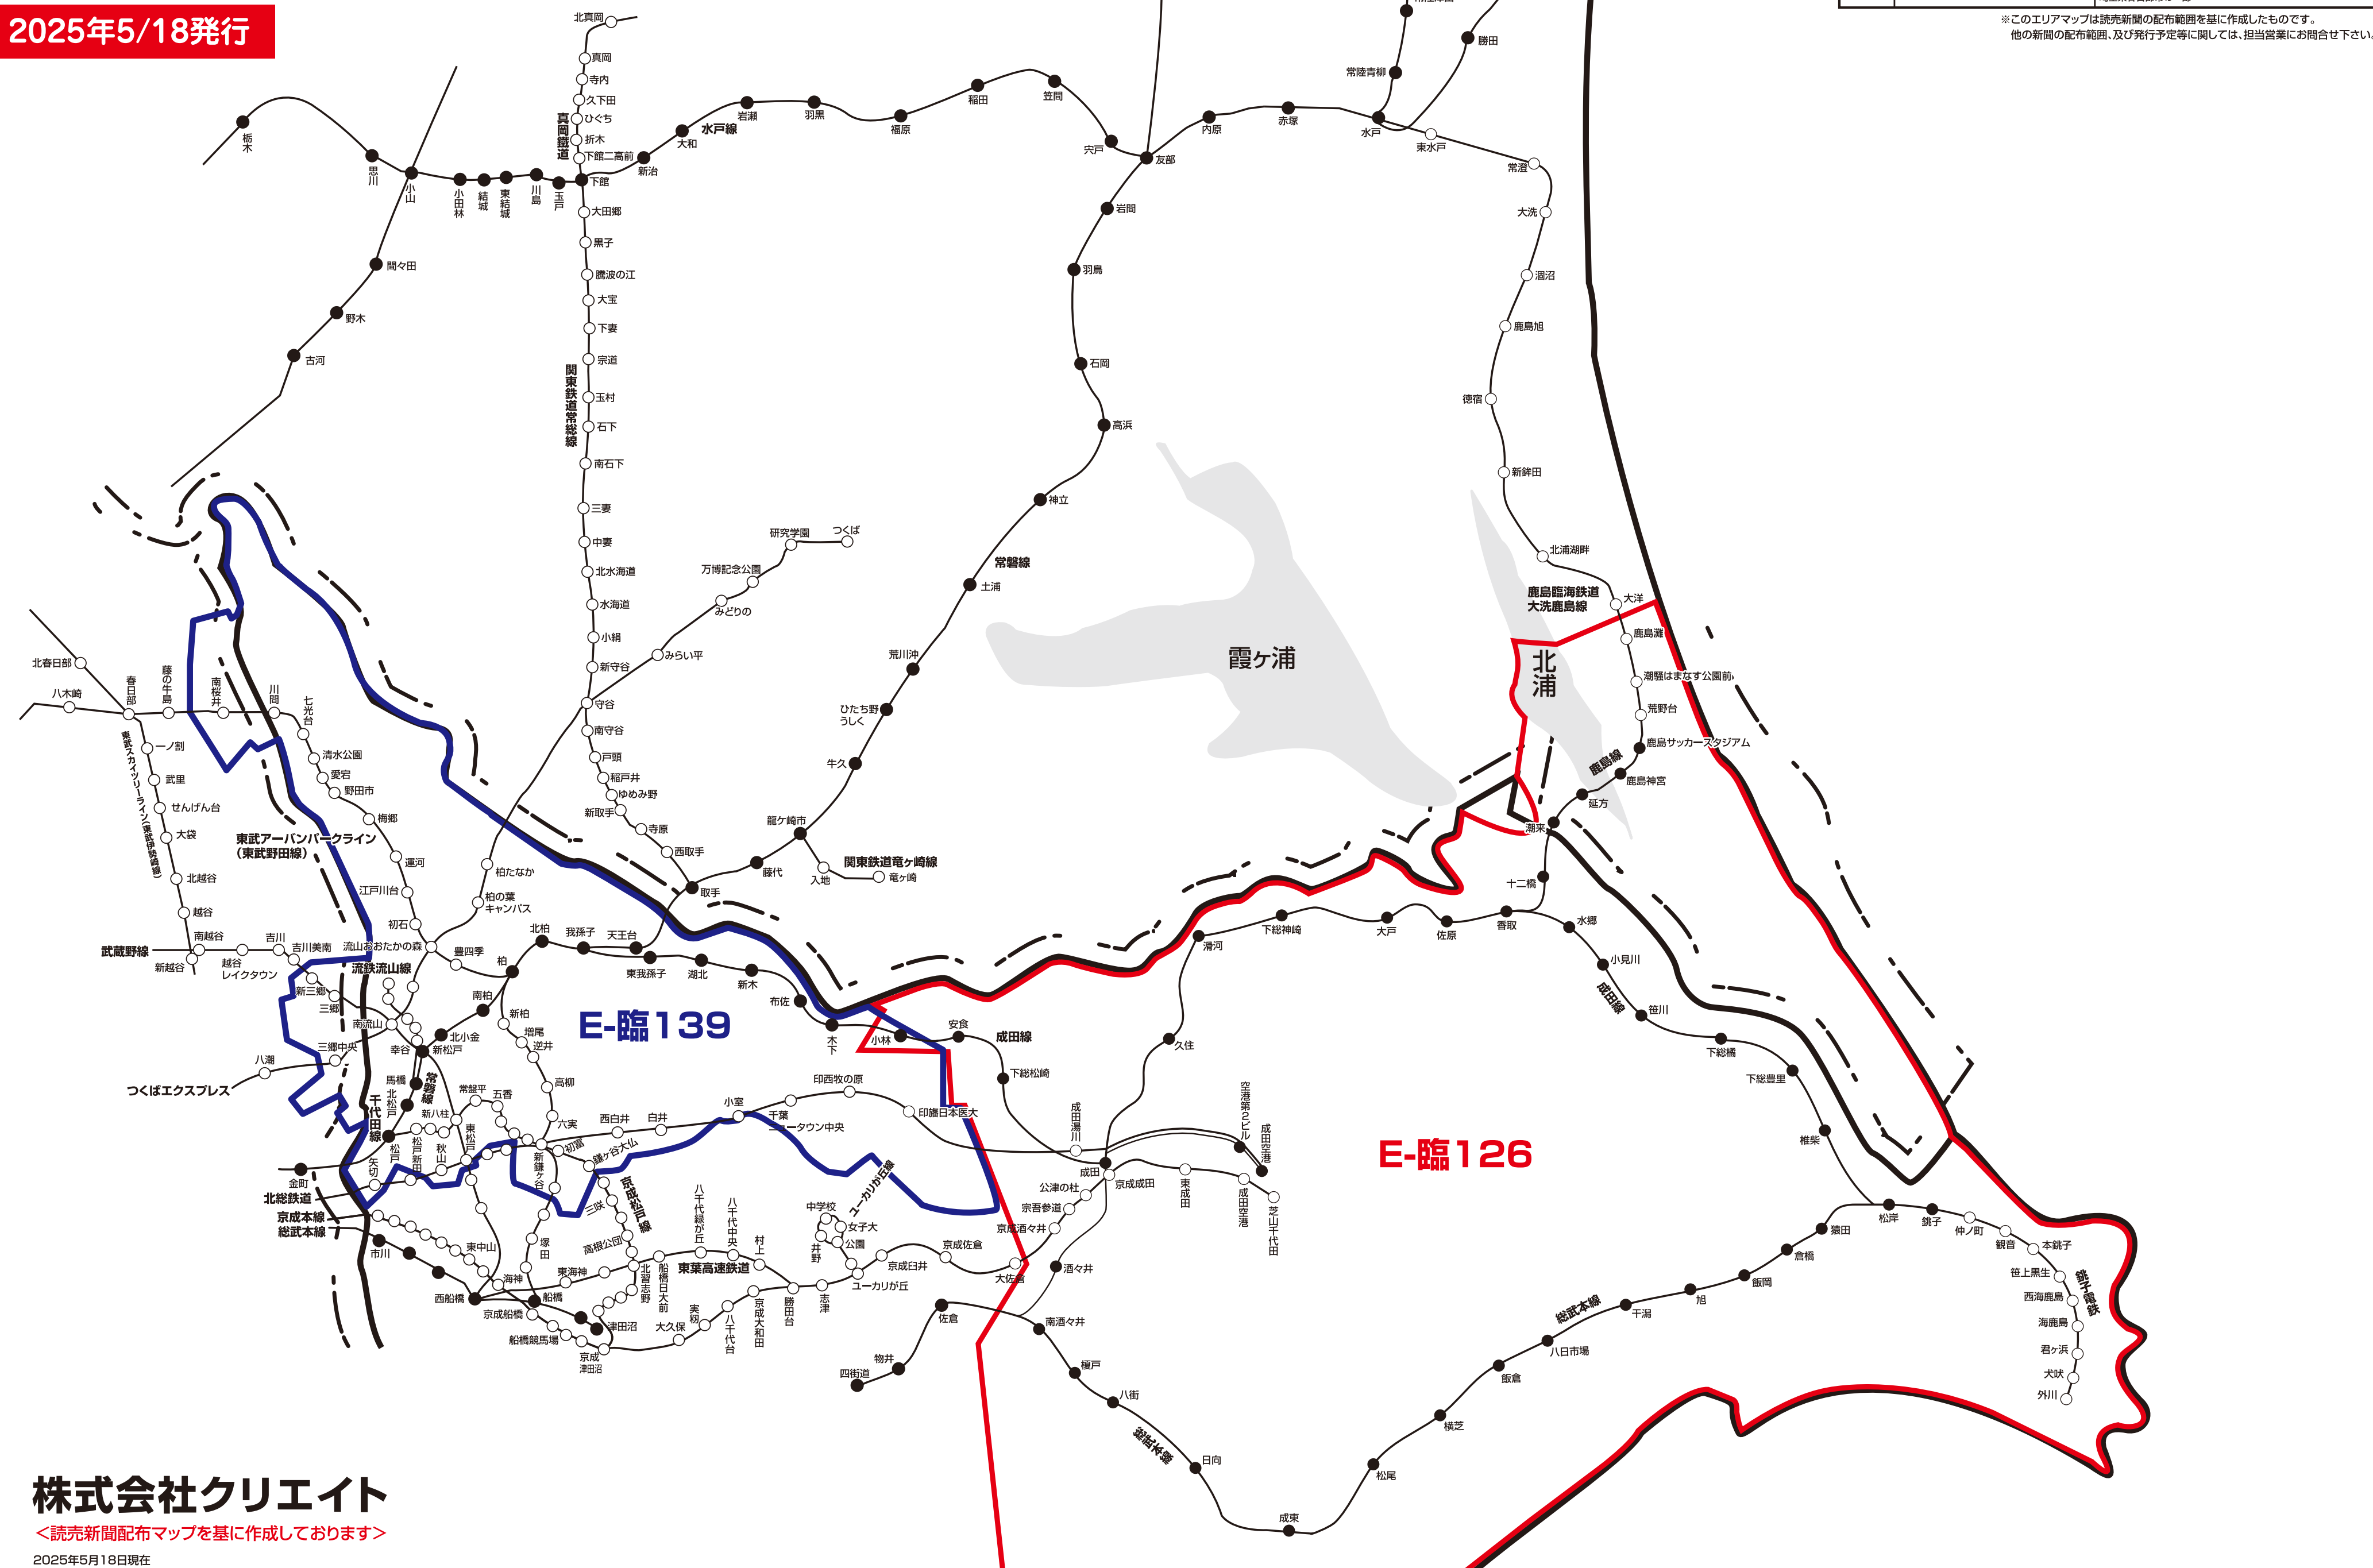

新聞折込求人広告 **Create** 配布エリアマップ
Fエリア・**E**エリア〈茨城県・千葉県〉

2025年5/18発行

NO. 地区名	
E-臨126	成田・東金・旭・鹿嶋特別版 成田市、富里市、八街市、山武市、東金市、山武郡(芝山町・横芝光町・九十九里町)、印旛郡(栄町・酒々井町)、香取郡(神崎町・多古町・東庄町)、香取市、匝瑳市、銚子市、旭市、神栖市、鹿嶋市、港来市 ※一部地域除く
E-臨139	千葉北西部版 千葉県野田市・流山市・柏市・我孫子市・松戸市・鎌ヶ谷市・白井市・印西市、埼玉県三郷市の全域、埼玉県春日部市の一部

※このエリアマップは読売新聞の配布範囲を基に作成したものです。
 他の新聞の配布範囲、及び発行予定等に関しては、担当営業にお問合せ下さい。

株式会社クリエイト
 <読売新聞配布マップを基に作成しております>
 2025年5月18日現在