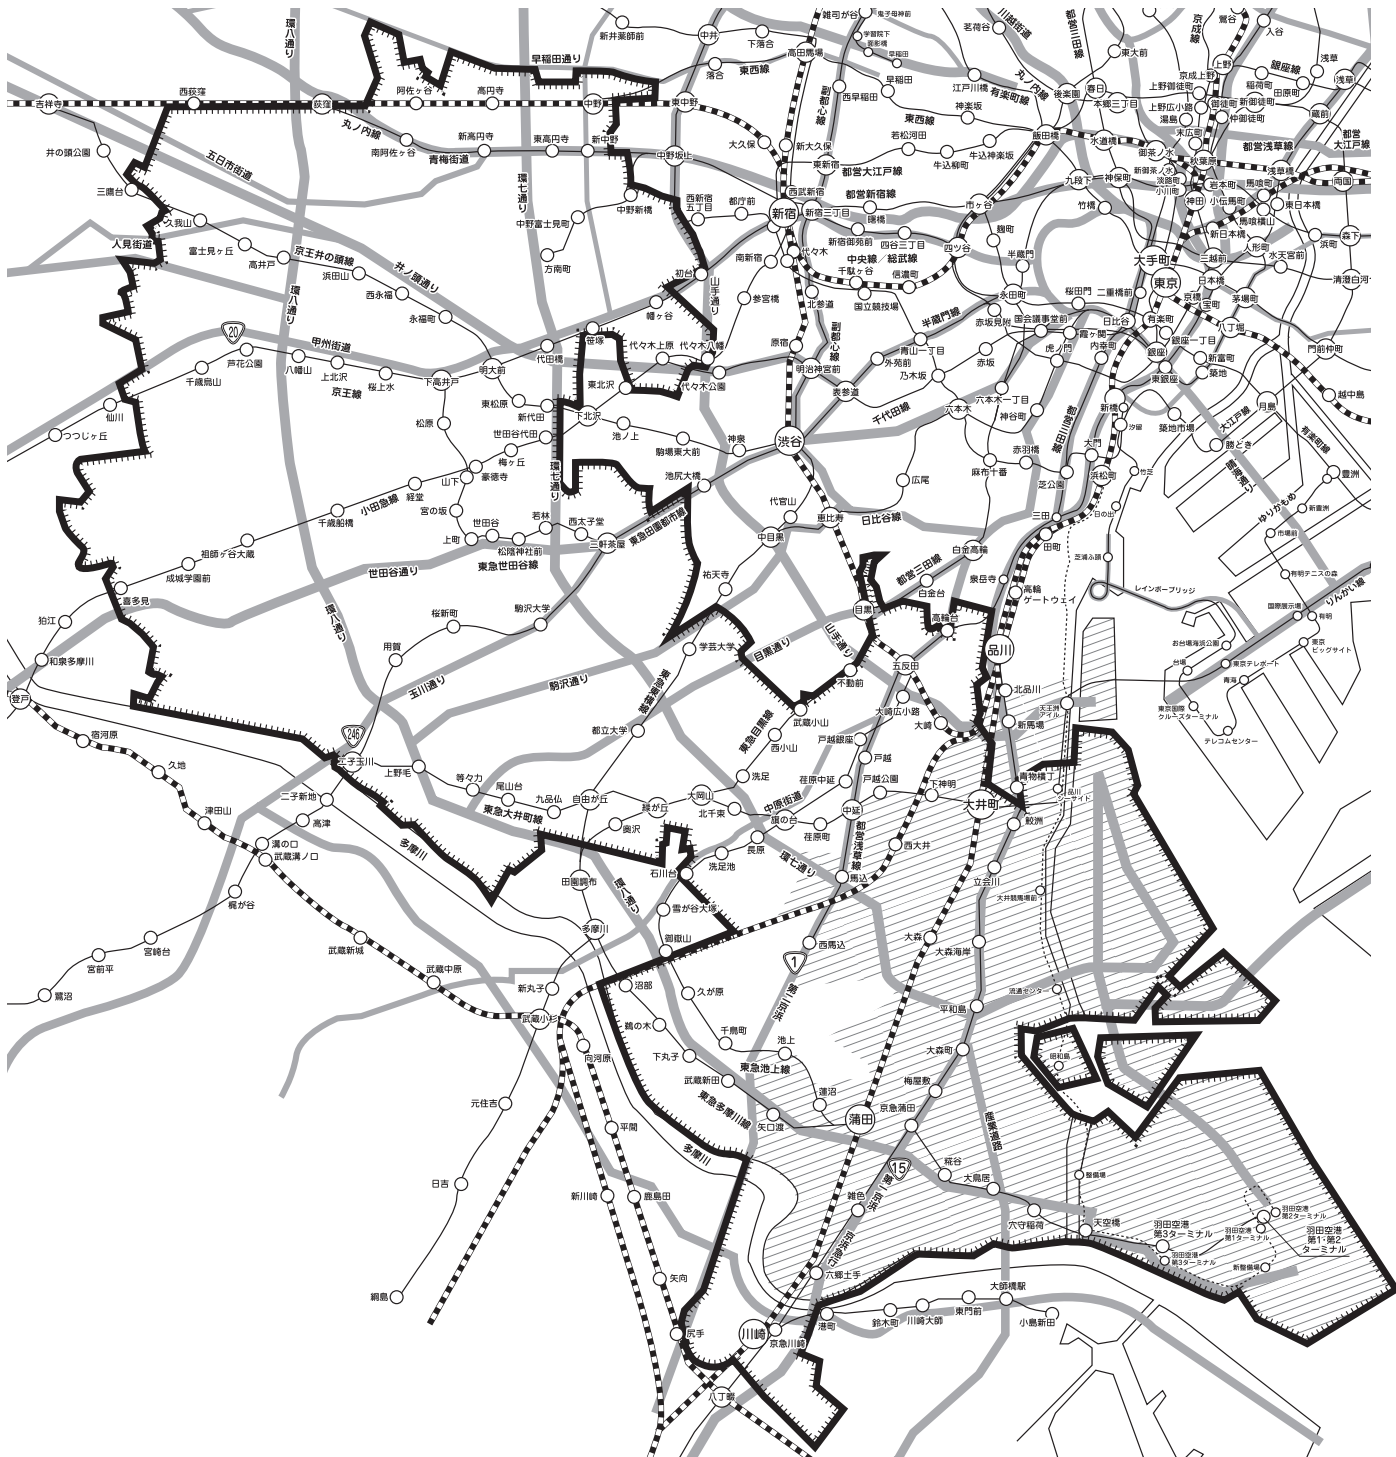

A-臨
143

23区南西特別版

大田区、品川区、目黒区、世田谷区(一部を除く)、
杉並区南部、中野区南部、渋谷区、川崎市一部

※  内が折込配布区域です。

※ A-臨143「23区南西特別版」は読売新聞、一部産経新聞・東京新聞(指定部数の6割)に合計80,000部を折込まれております。

※  内は読売新聞・産経新聞・東京新聞3紙で配布しています。

※新聞により配布範囲が異なります