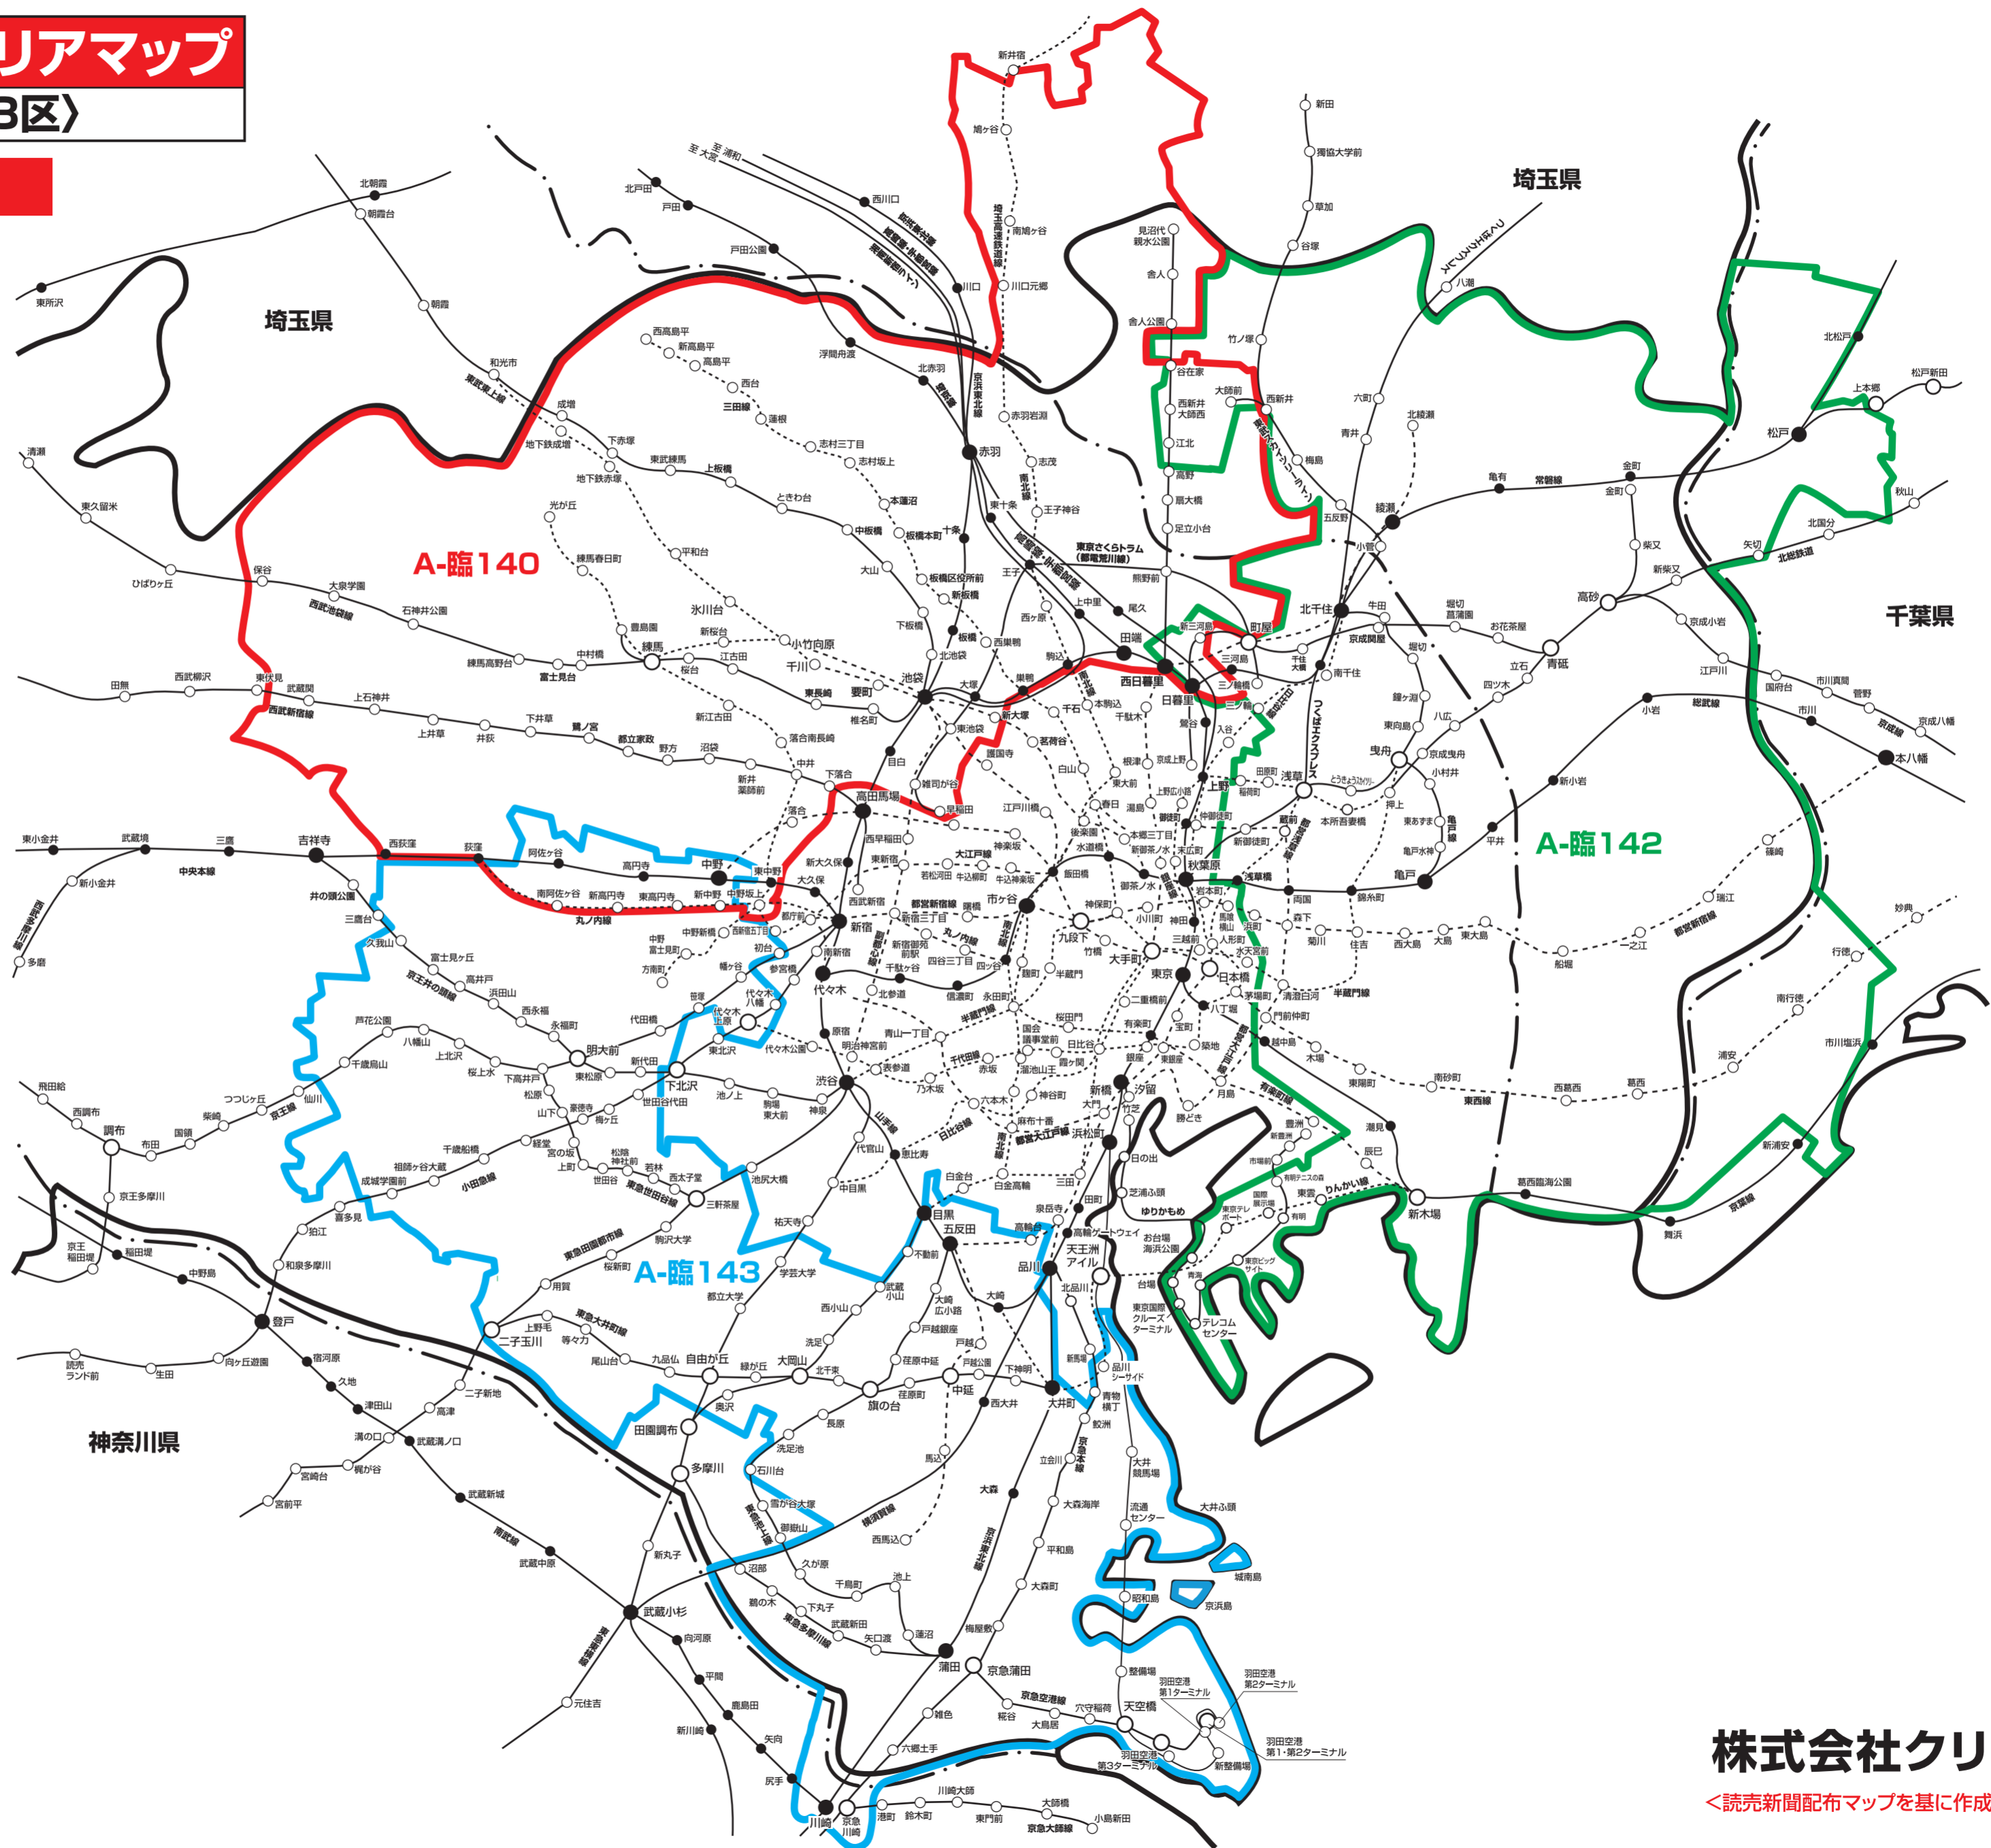

新聞折込 求人広告 **Create** 配布エリアマップ
Aエリア〈東京都23区〉

2025年5/11・18・25発行

NO. 地区名

A-臨140 23区北西特別版
北区・板橋区・豊島区・練馬区ほぼ全域、
中野区・杉並区・新宿区・荒川区・足立区・西東京市・川口市の一部

A-臨142 23区東部特別版
墨田区・葛飾区・江戸川区の全域、
江東区・足立区・荒川区・台東区・松戸市・浦安市・市川市の一部

A-臨143 23区南西特別版
大田区・品川区・目黒区・世田谷区(一部を除く)、
杉並区南部、中野区南部、渋谷区、川崎市一部

※このエリアマップは読売新聞の配布範囲を基に作成したものです。
他の新聞の配布範囲、及び発行予定等に関しては、担当営業に
お問合せ下さい。

株式会社クリエイト

〈読売新聞配布マップを基に作成しております〉

2025年5月11日現在