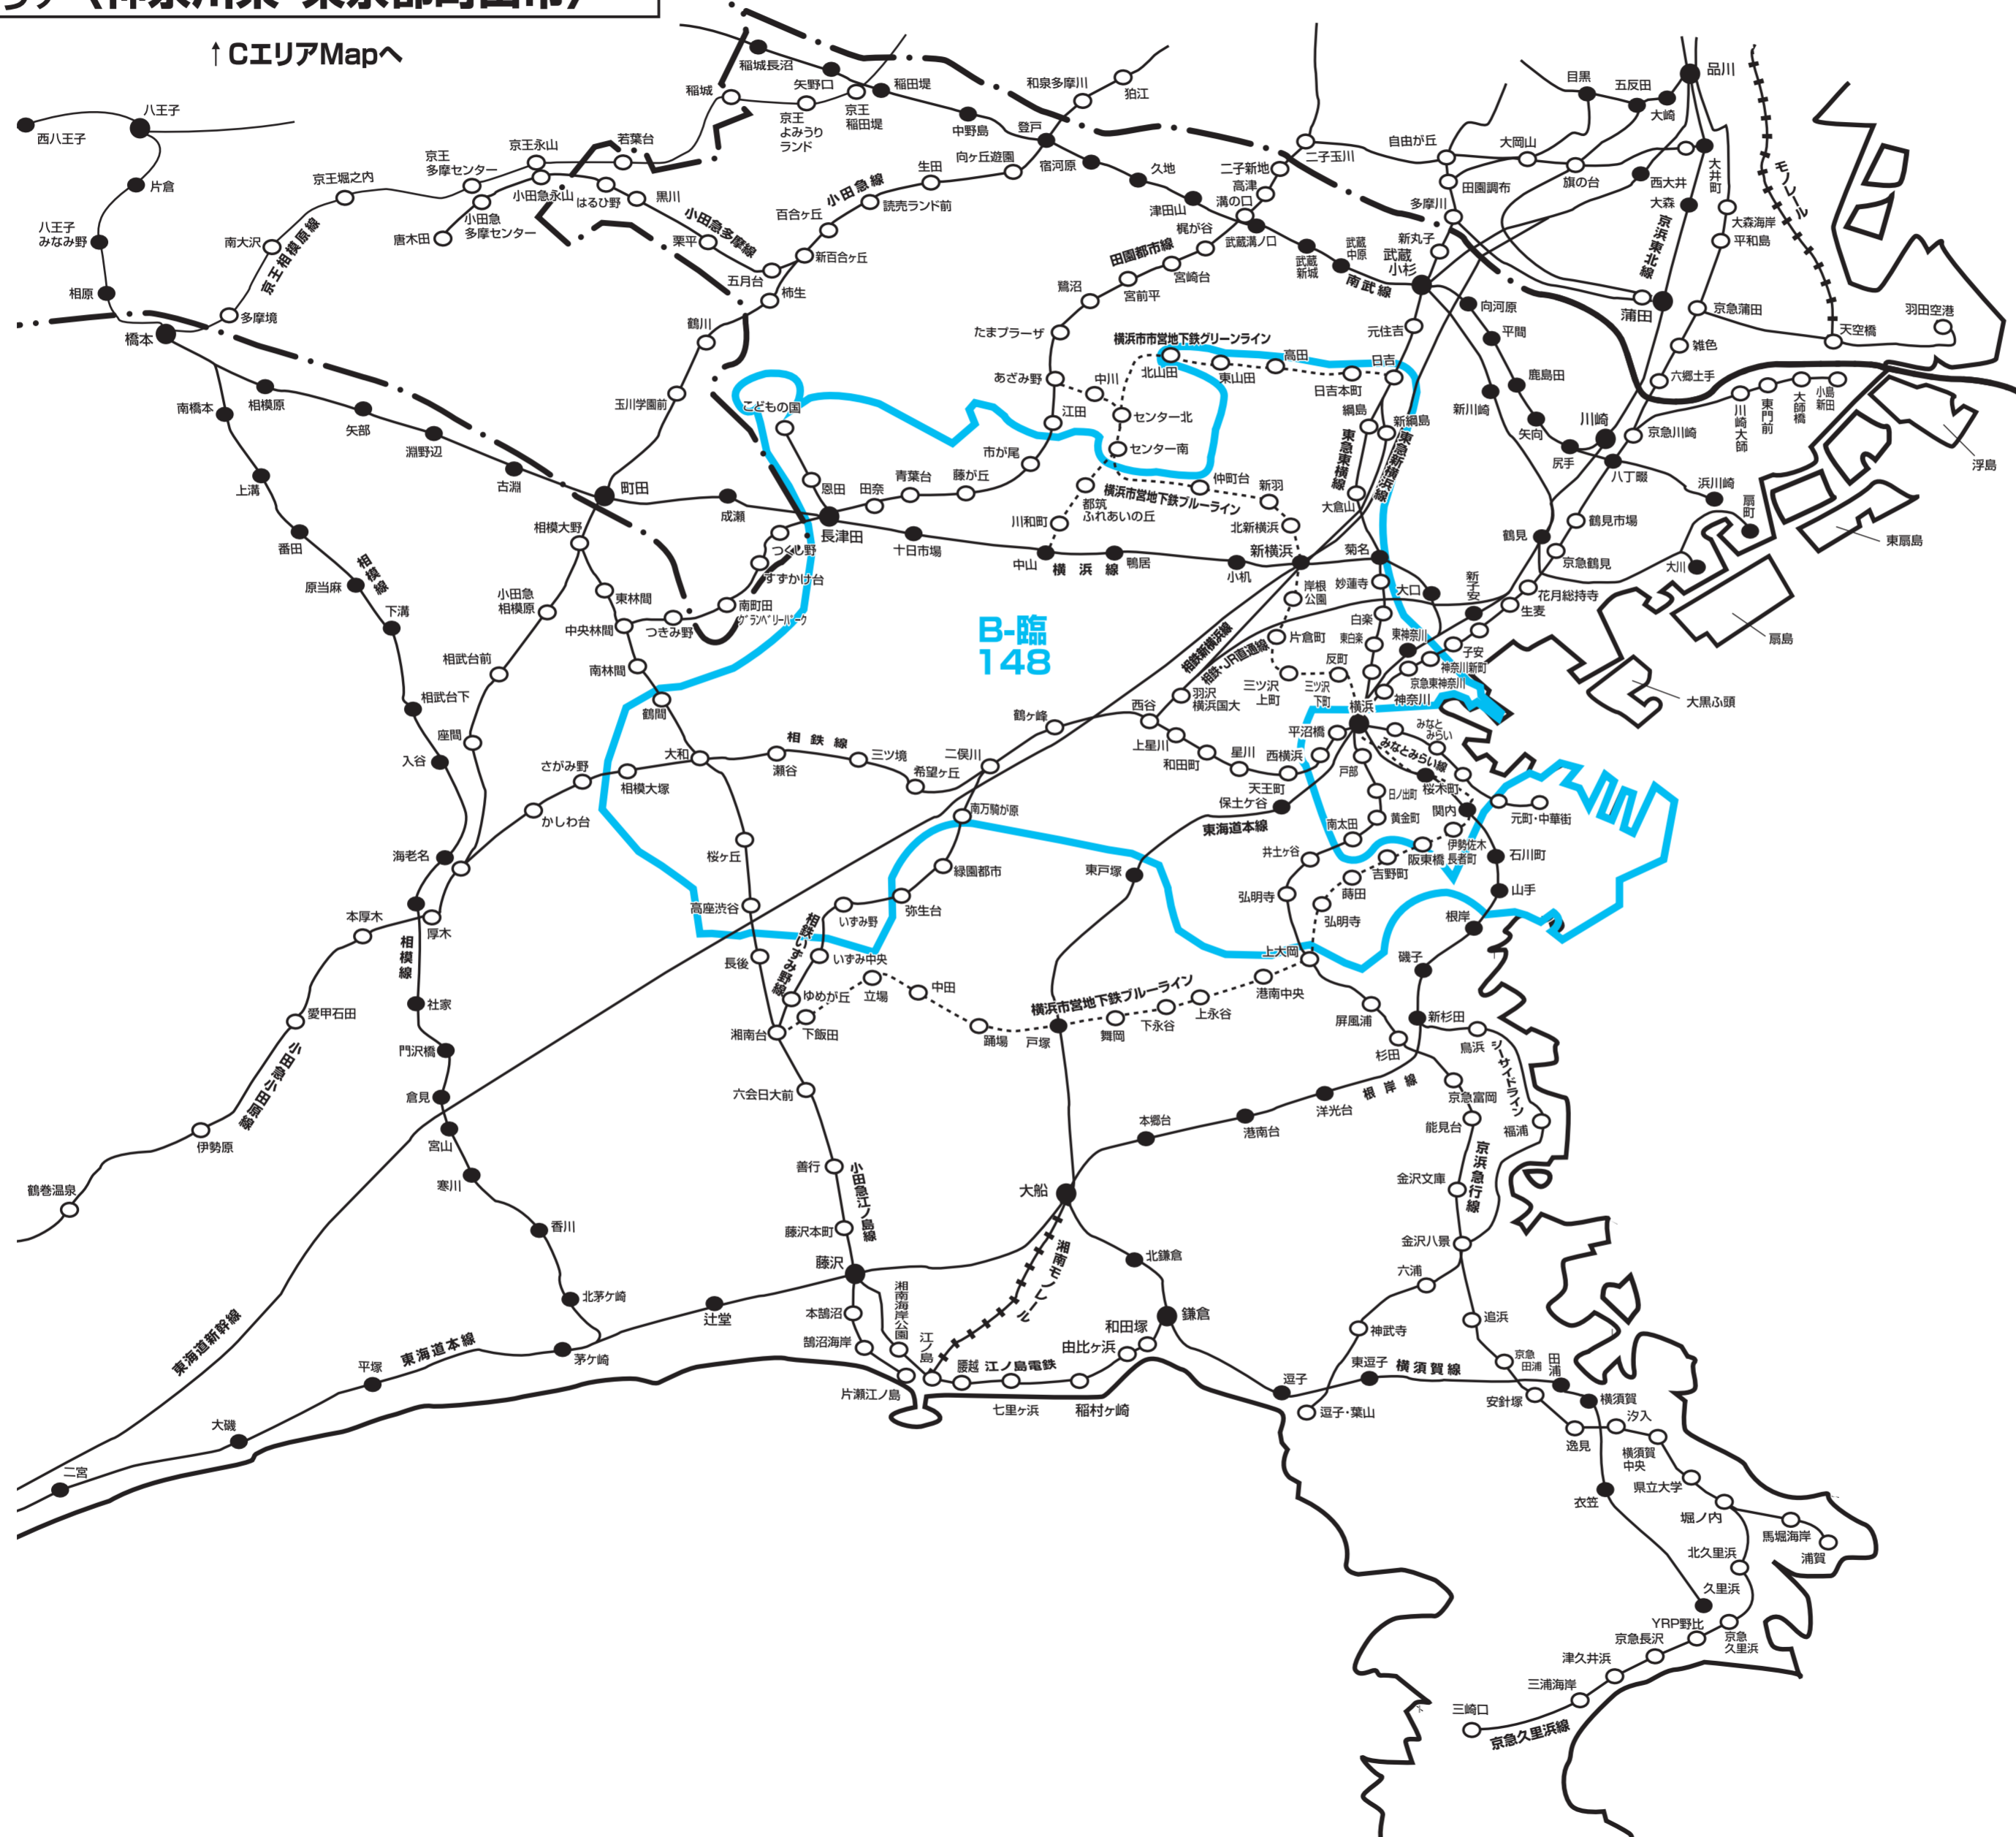

NO.	地区名	
B-臨148	横浜市北部版	横浜市保土ヶ谷区・旭区・瀬谷区・港北区・緑区全域、横浜市中区・南区・神奈川区・青葉区・都筑区・奥区・大和市・綾瀬市の一部

※このエリアマップは読売新聞の配布範囲を基に作成したものです。  
 他の新聞の配布範囲、及び発行予定等に関しては、担当営業にお問合せ下さい。

●●●●● 県境です