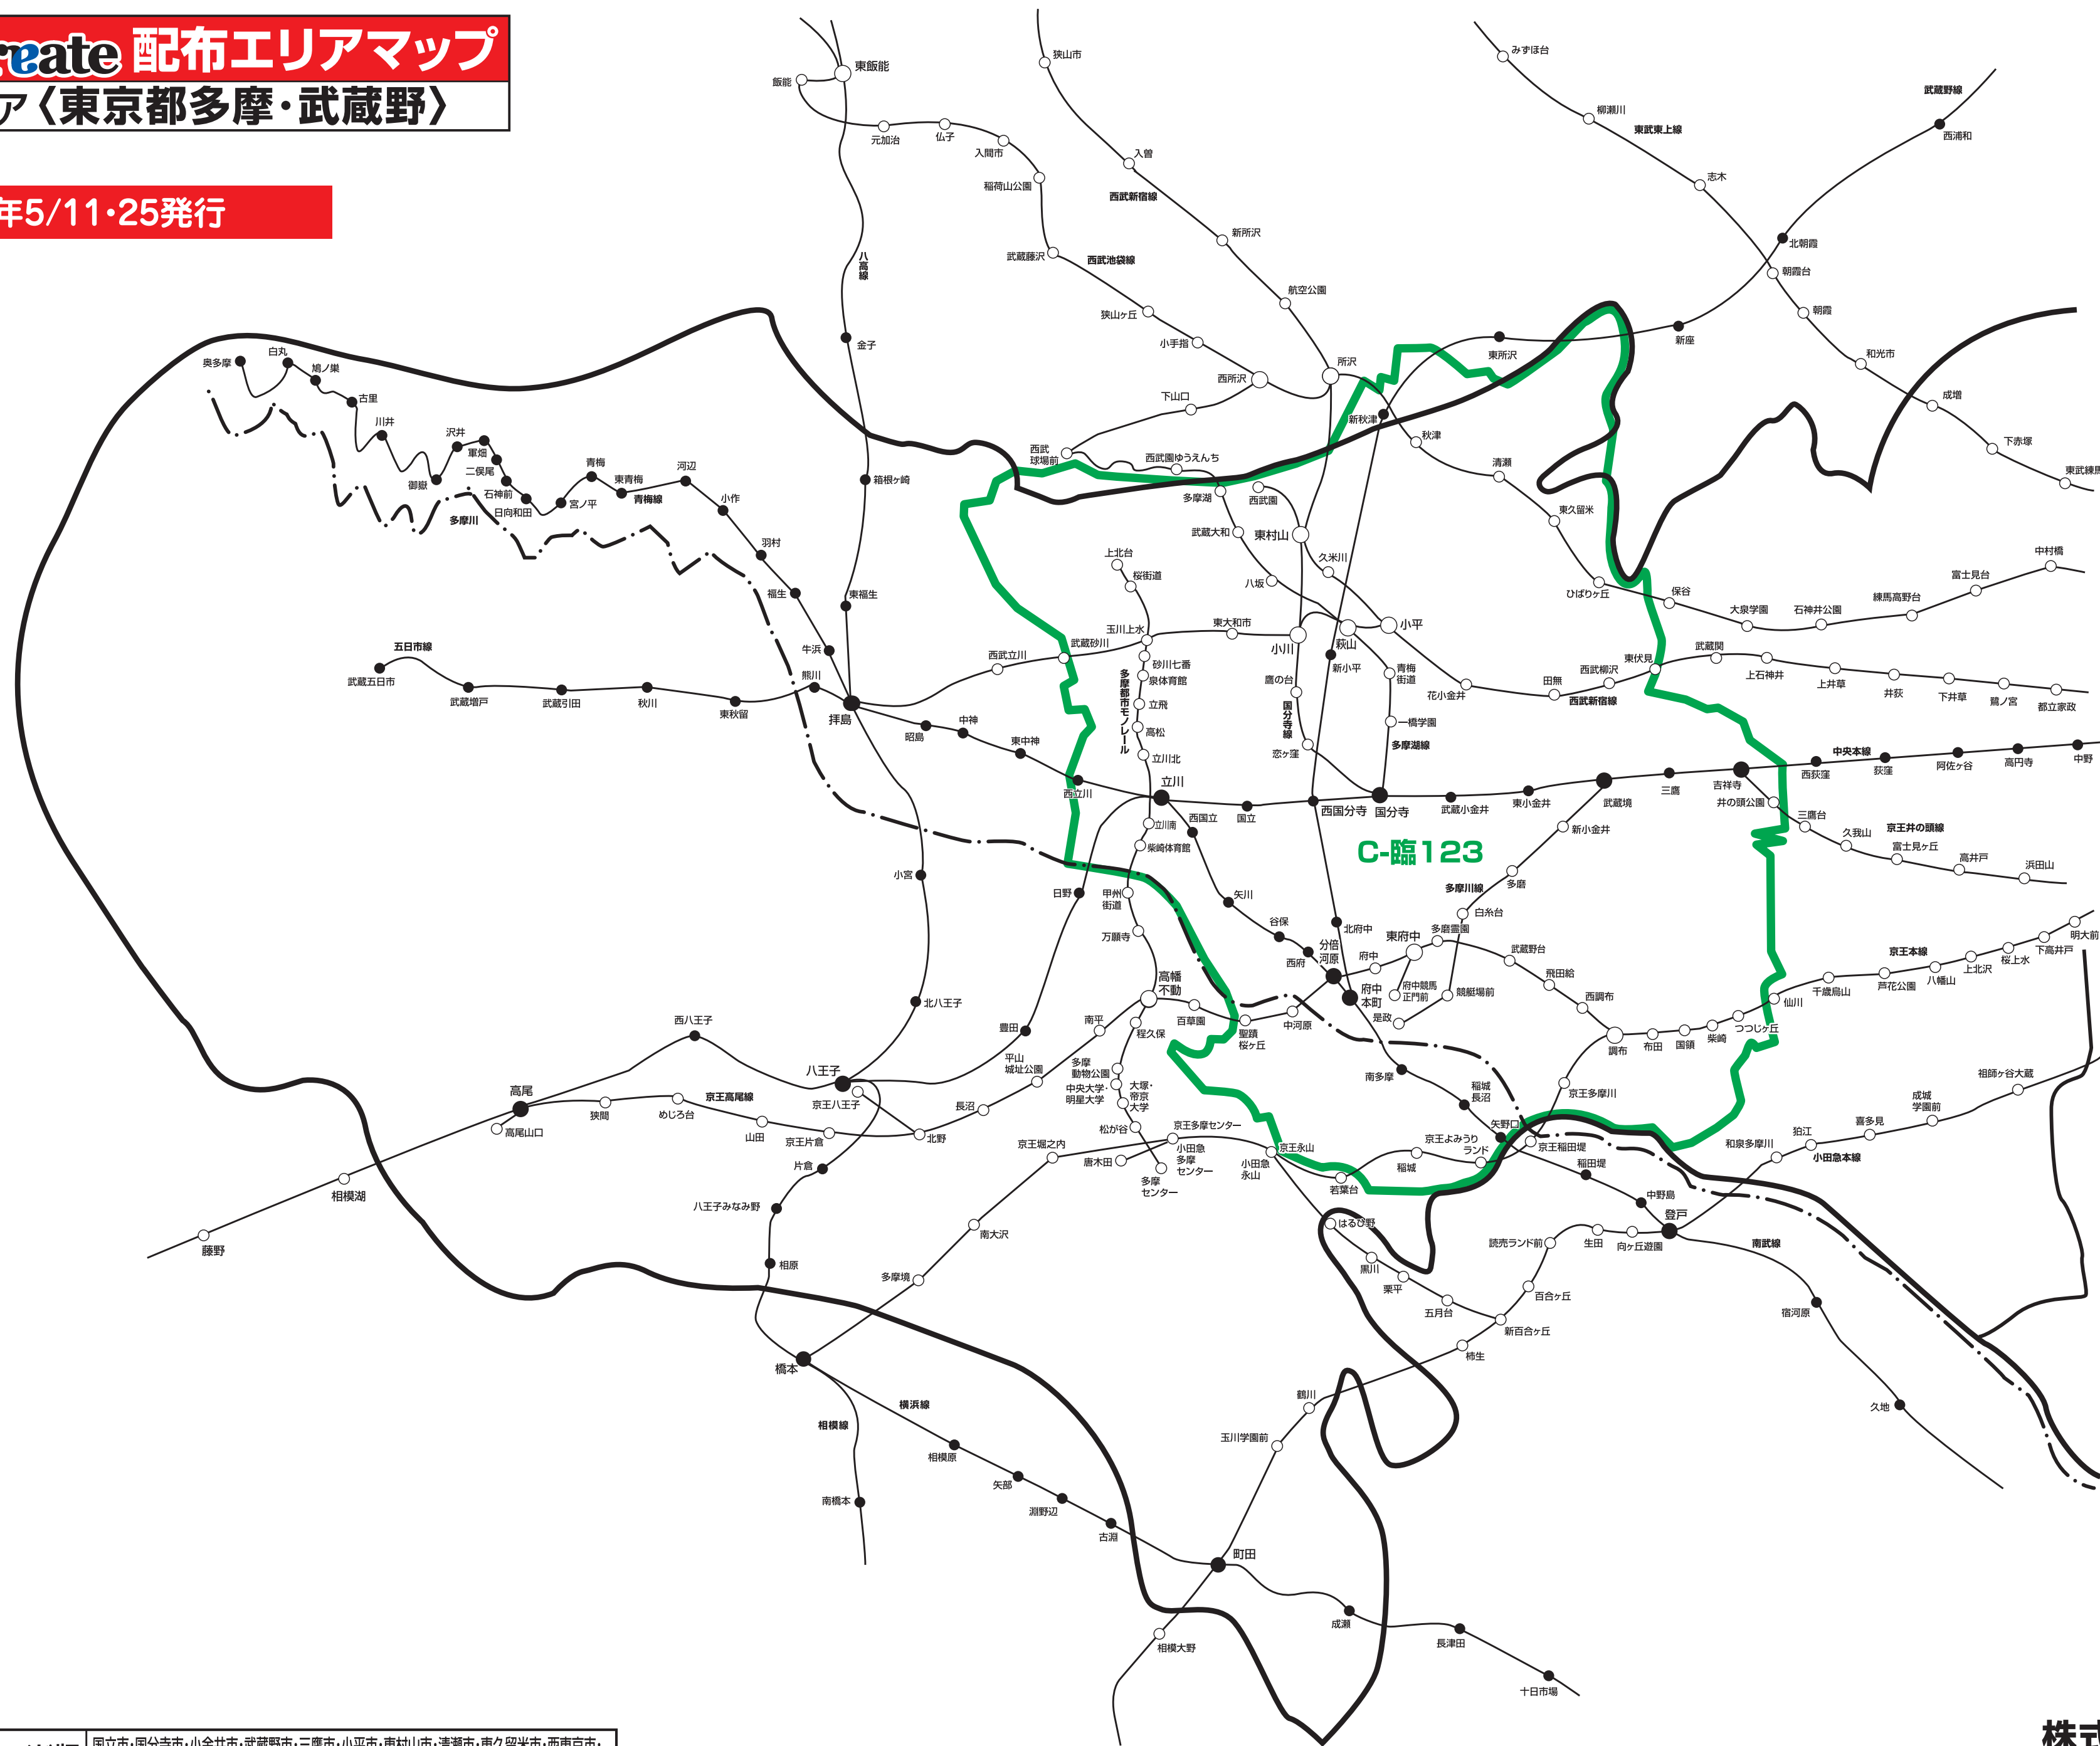

2025年5/11・25発行

NO.	地区名	配布エリア
C-臨123	多摩東部ワイド版	国立市・国分寺市・小金井市・武蔵野市・三鷹市・小平市・東村山市・清瀬市・東久留米市・西東京市・調布市・府中市・東大和市の全域、稲城市のほぼ全域(平尾1~4丁目を除く)、立川市・多摩市の一部

※詳細は担当営業までお問い合わせください。

株式会社クリエイト

〈読売新聞配布マップを基に作成しております〉

2025年5月11日現在