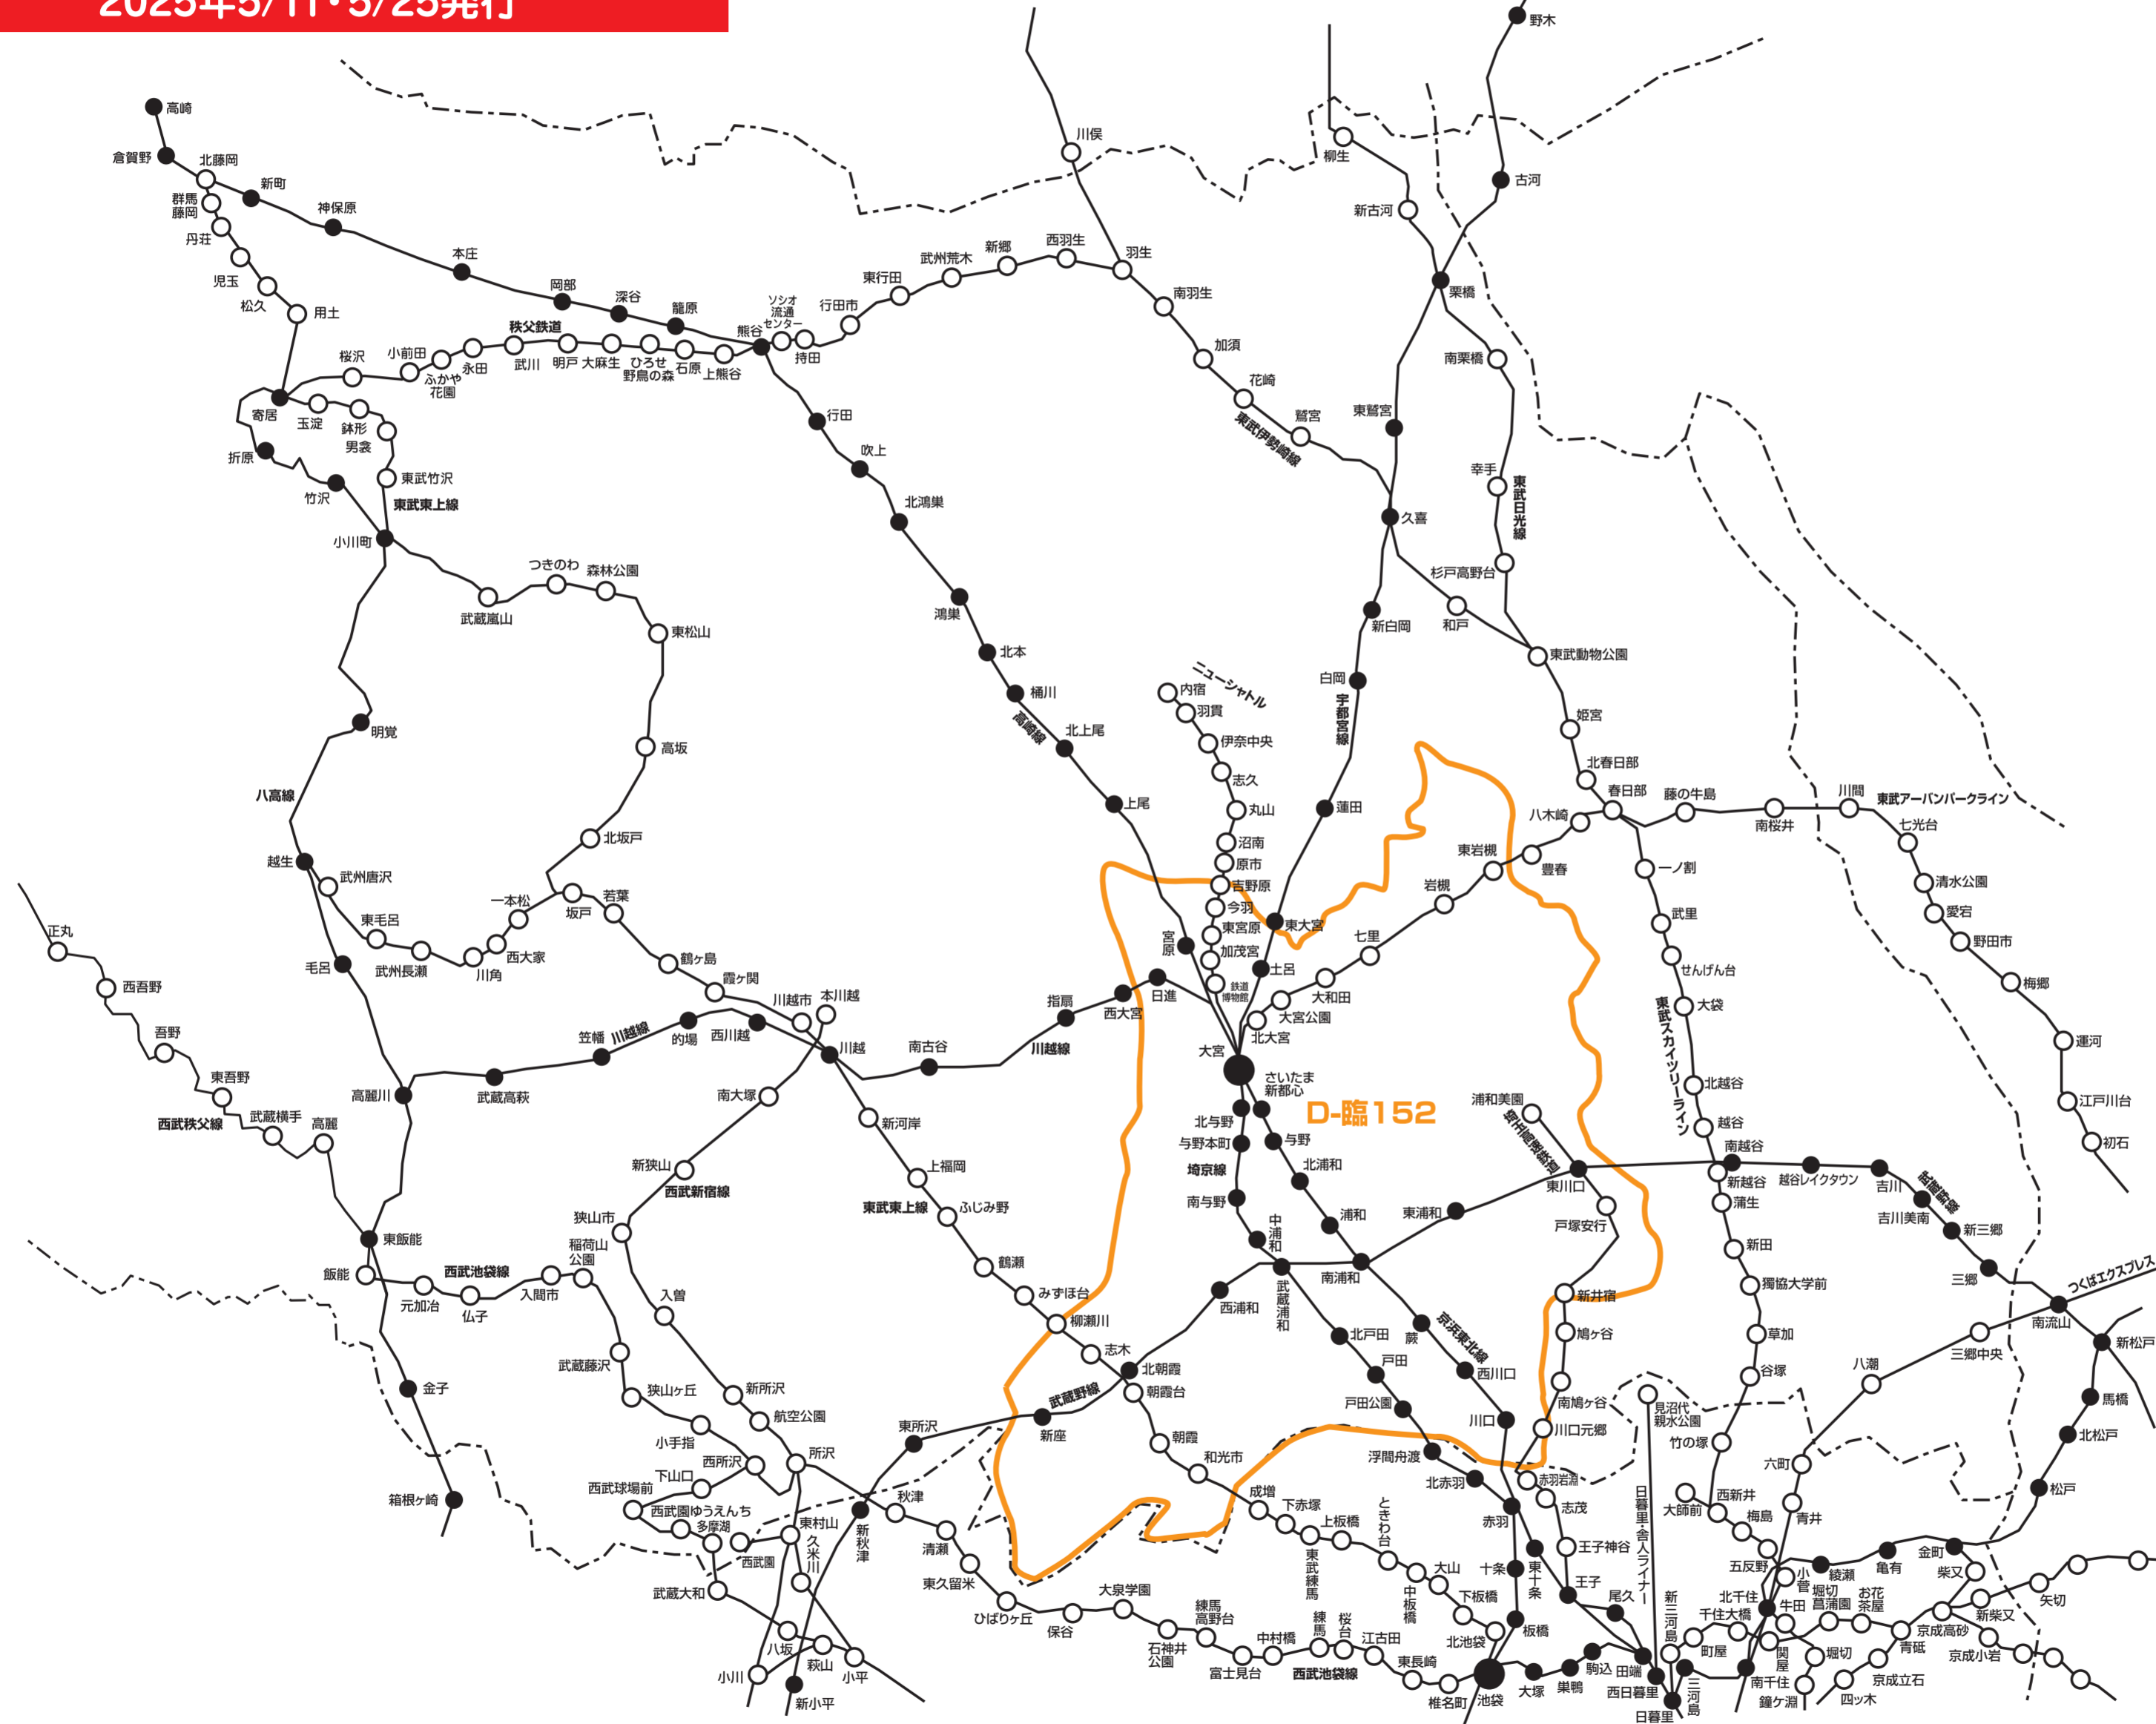

新聞折込求人広告 **Create** 配布エリアマップ
Dエリア 〈埼玉県〉

2025年5/11・5/25発行

NO. 地区名

D-臨152 埼玉中央特別版

さいたま市(大宮区・浦和区・中央区・南区・桜区・緑区の全域、見沼区・岩槻区のほぼ全域、北区・西区の一部)、戸田市・蕨市の全域、朝霞市・志木市・和光市・新座市のほぼ全域、川口市の一部

※このエリアマップは読売新聞の配布範囲を基に作成したものです。
他の新聞の配布範囲、及び発行予定等に関しては、担当営業にお問合せ下さい。