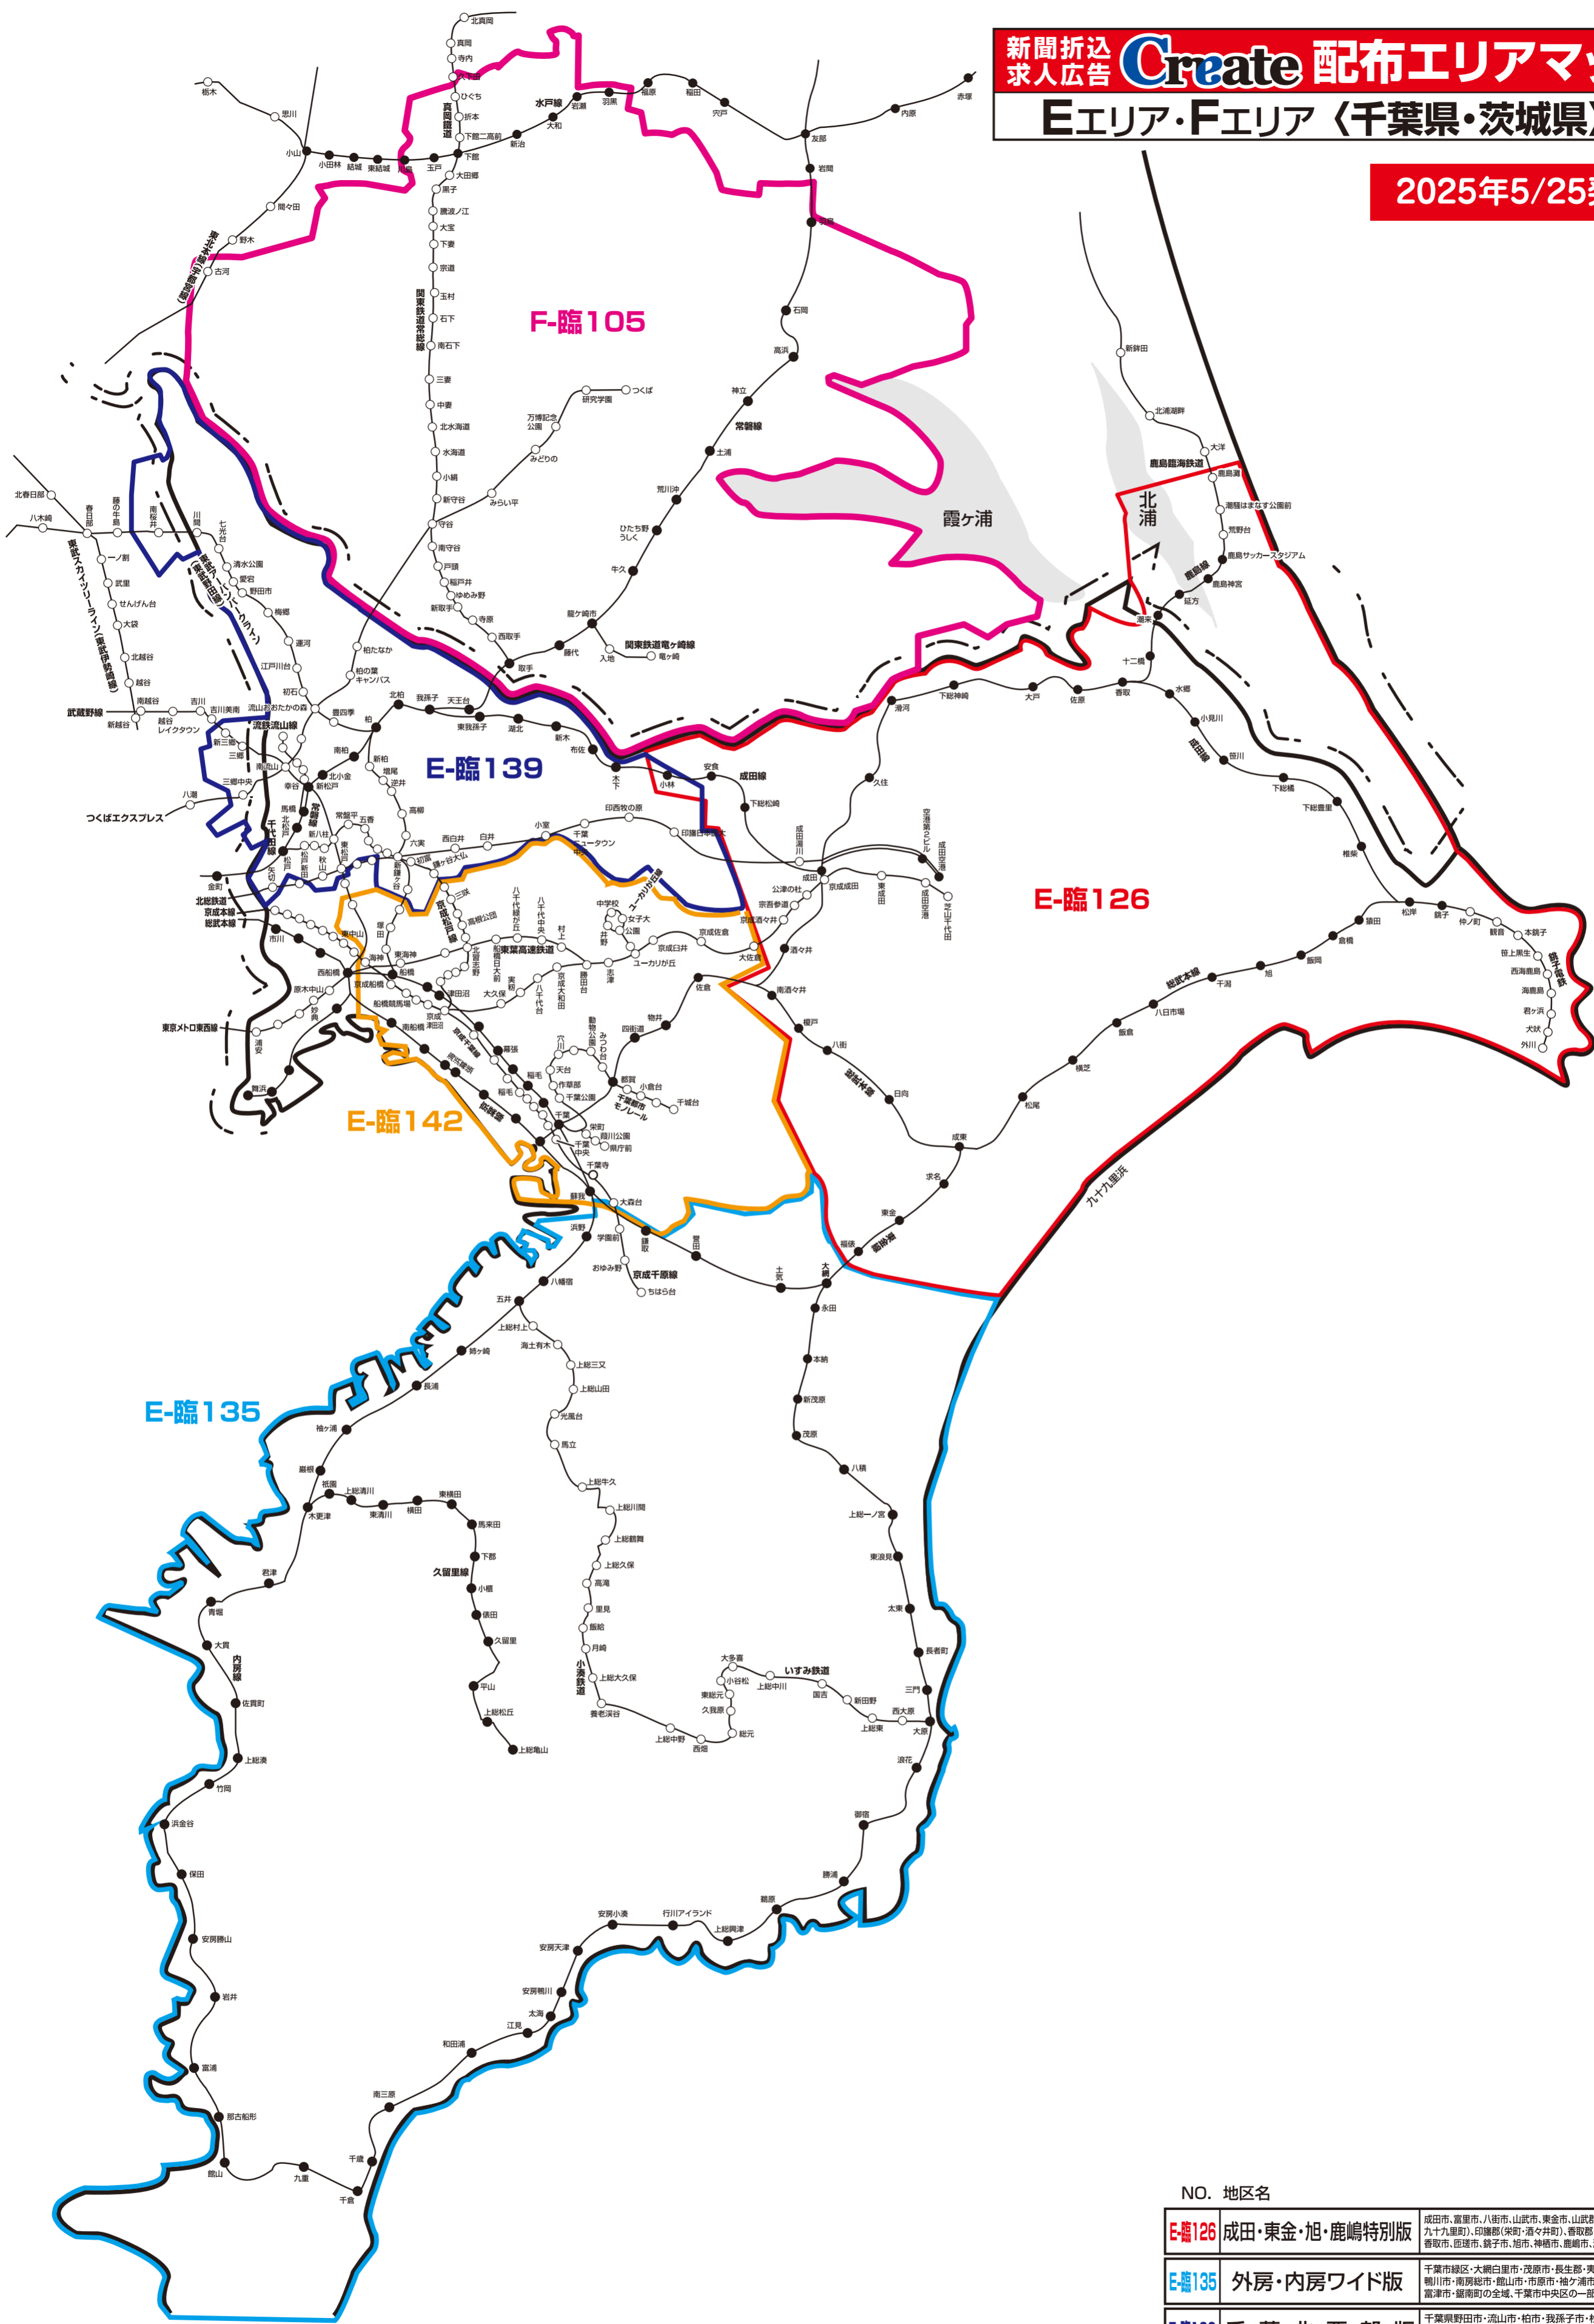

2025年5/25発行

**株式会社クリエイト**  
 <読売新聞配布マップを基に作成しております>  
 2025年5月25日現在

NO. 地区名	
<b>F-臨105</b>	<b>つくば・土浦・守谷周辺版</b> つくば市・土浦市・守谷市・取手市・坂東市・常総市・龍ヶ崎市・牛久市・石岡市・筑西市・古河市・下妻市・つくばみらい市・かすみがら市・利根町・埴野町・河内町・美濃村の全域、小美玉市・船橋市・柏市・稲敷市の一部※常総線沿線・つくばエクスプレス沿線
<b>E-臨126</b>	<b>成田・東金・旭・鹿嶋特別版</b> 成田市、富里市、八街市、山武市、東金市、山武郡(芝山町・横芝光町・九十九里町)、印旛郡(栄町・清々井町)、香取郡(神崎町・多古町・東庄町)、香取市、匝瑳市、鏡子市、旭市、神栖市、鹿嶋市、潮来市 ※一部地域除く
<b>E-臨135</b>	<b>外房・内房ワイド版</b> 千葉市緑区・大網白里市・茂原市・長生郡・夷隅郡・いすみ市・勝浦市・鴨川市・南房総市・館山市・市原市・袖ヶ浦市・木更津市・君津市・富津市・鋸南町の全域、千葉市中央区の一部
<b>E-臨139</b>	<b>千葉北西部版</b> 千葉県野田市・流山市・柏市・我孫子市・松戸市・鎌ヶ谷市・白井市・印西市・埼玉三郷市の全域、埼玉県春日部市の一部
<b>E-臨142</b>	<b>千葉・船橋・八千代・佐倉版</b> 千葉市(緑区除く)・船橋市(ほほ全域)・鎌ヶ谷市・白井市・印西市、埼玉県春日部市の一部

※このエリアマップは読売新聞の配布範囲を基に作成したものです。他の新聞の配布範囲、及び発行予定等に関しては、担当営業にお問合せ下さい。