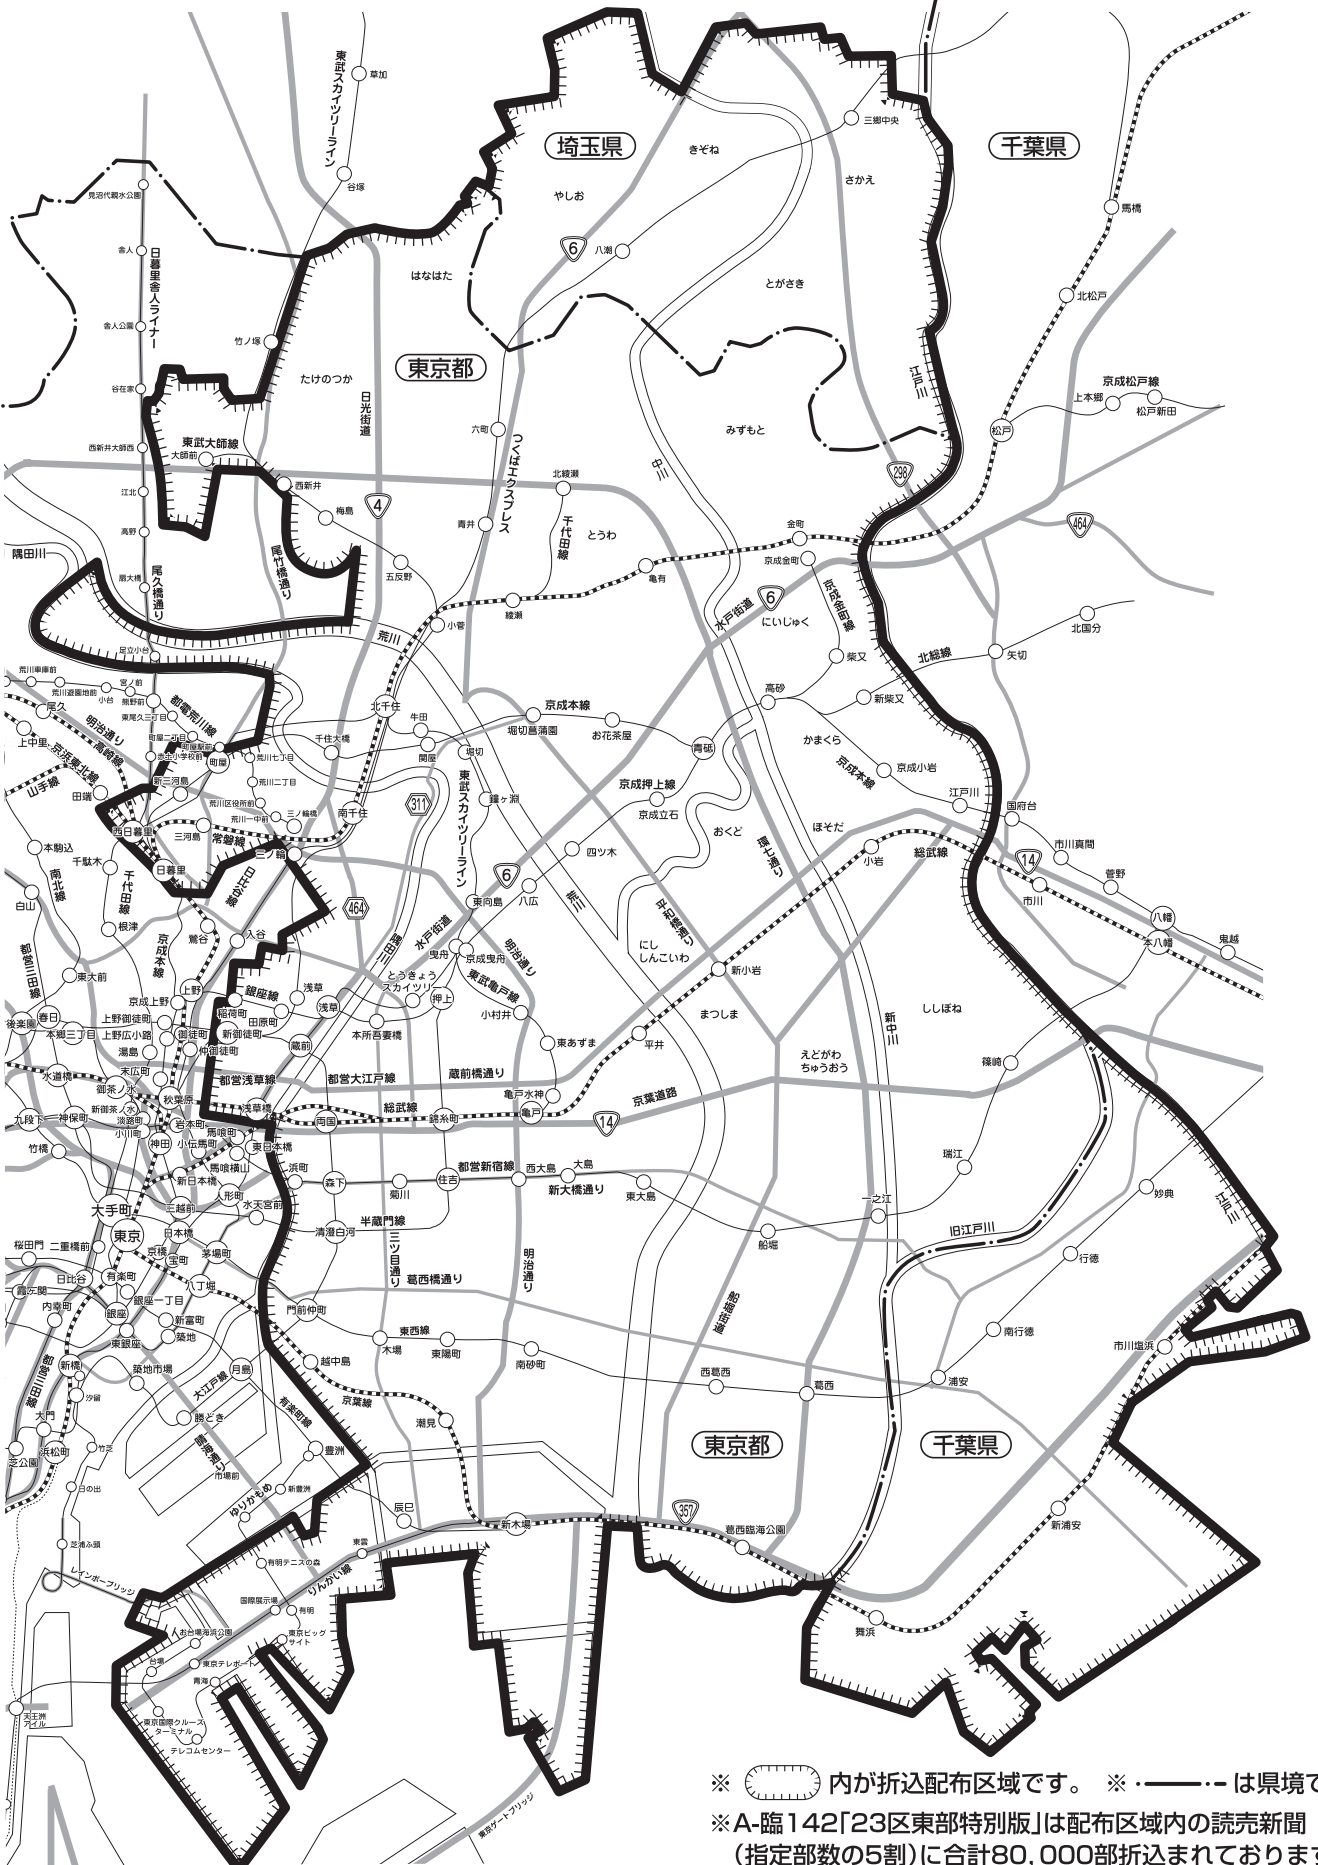

A-臨
142

23区東部特別版

墨田区・葛飾区・江戸川区・浦安市の全域、江東区・足立区・荒川区・台東区・市川市・八潮市・三郷市の一部

※  内が折込配布区域です。 ※  は県境です。
 ※ A-臨142「23区東部特別版」は配布区域内の読売新聞
 (指定部数の5割)に合計80,000部折込まれております。