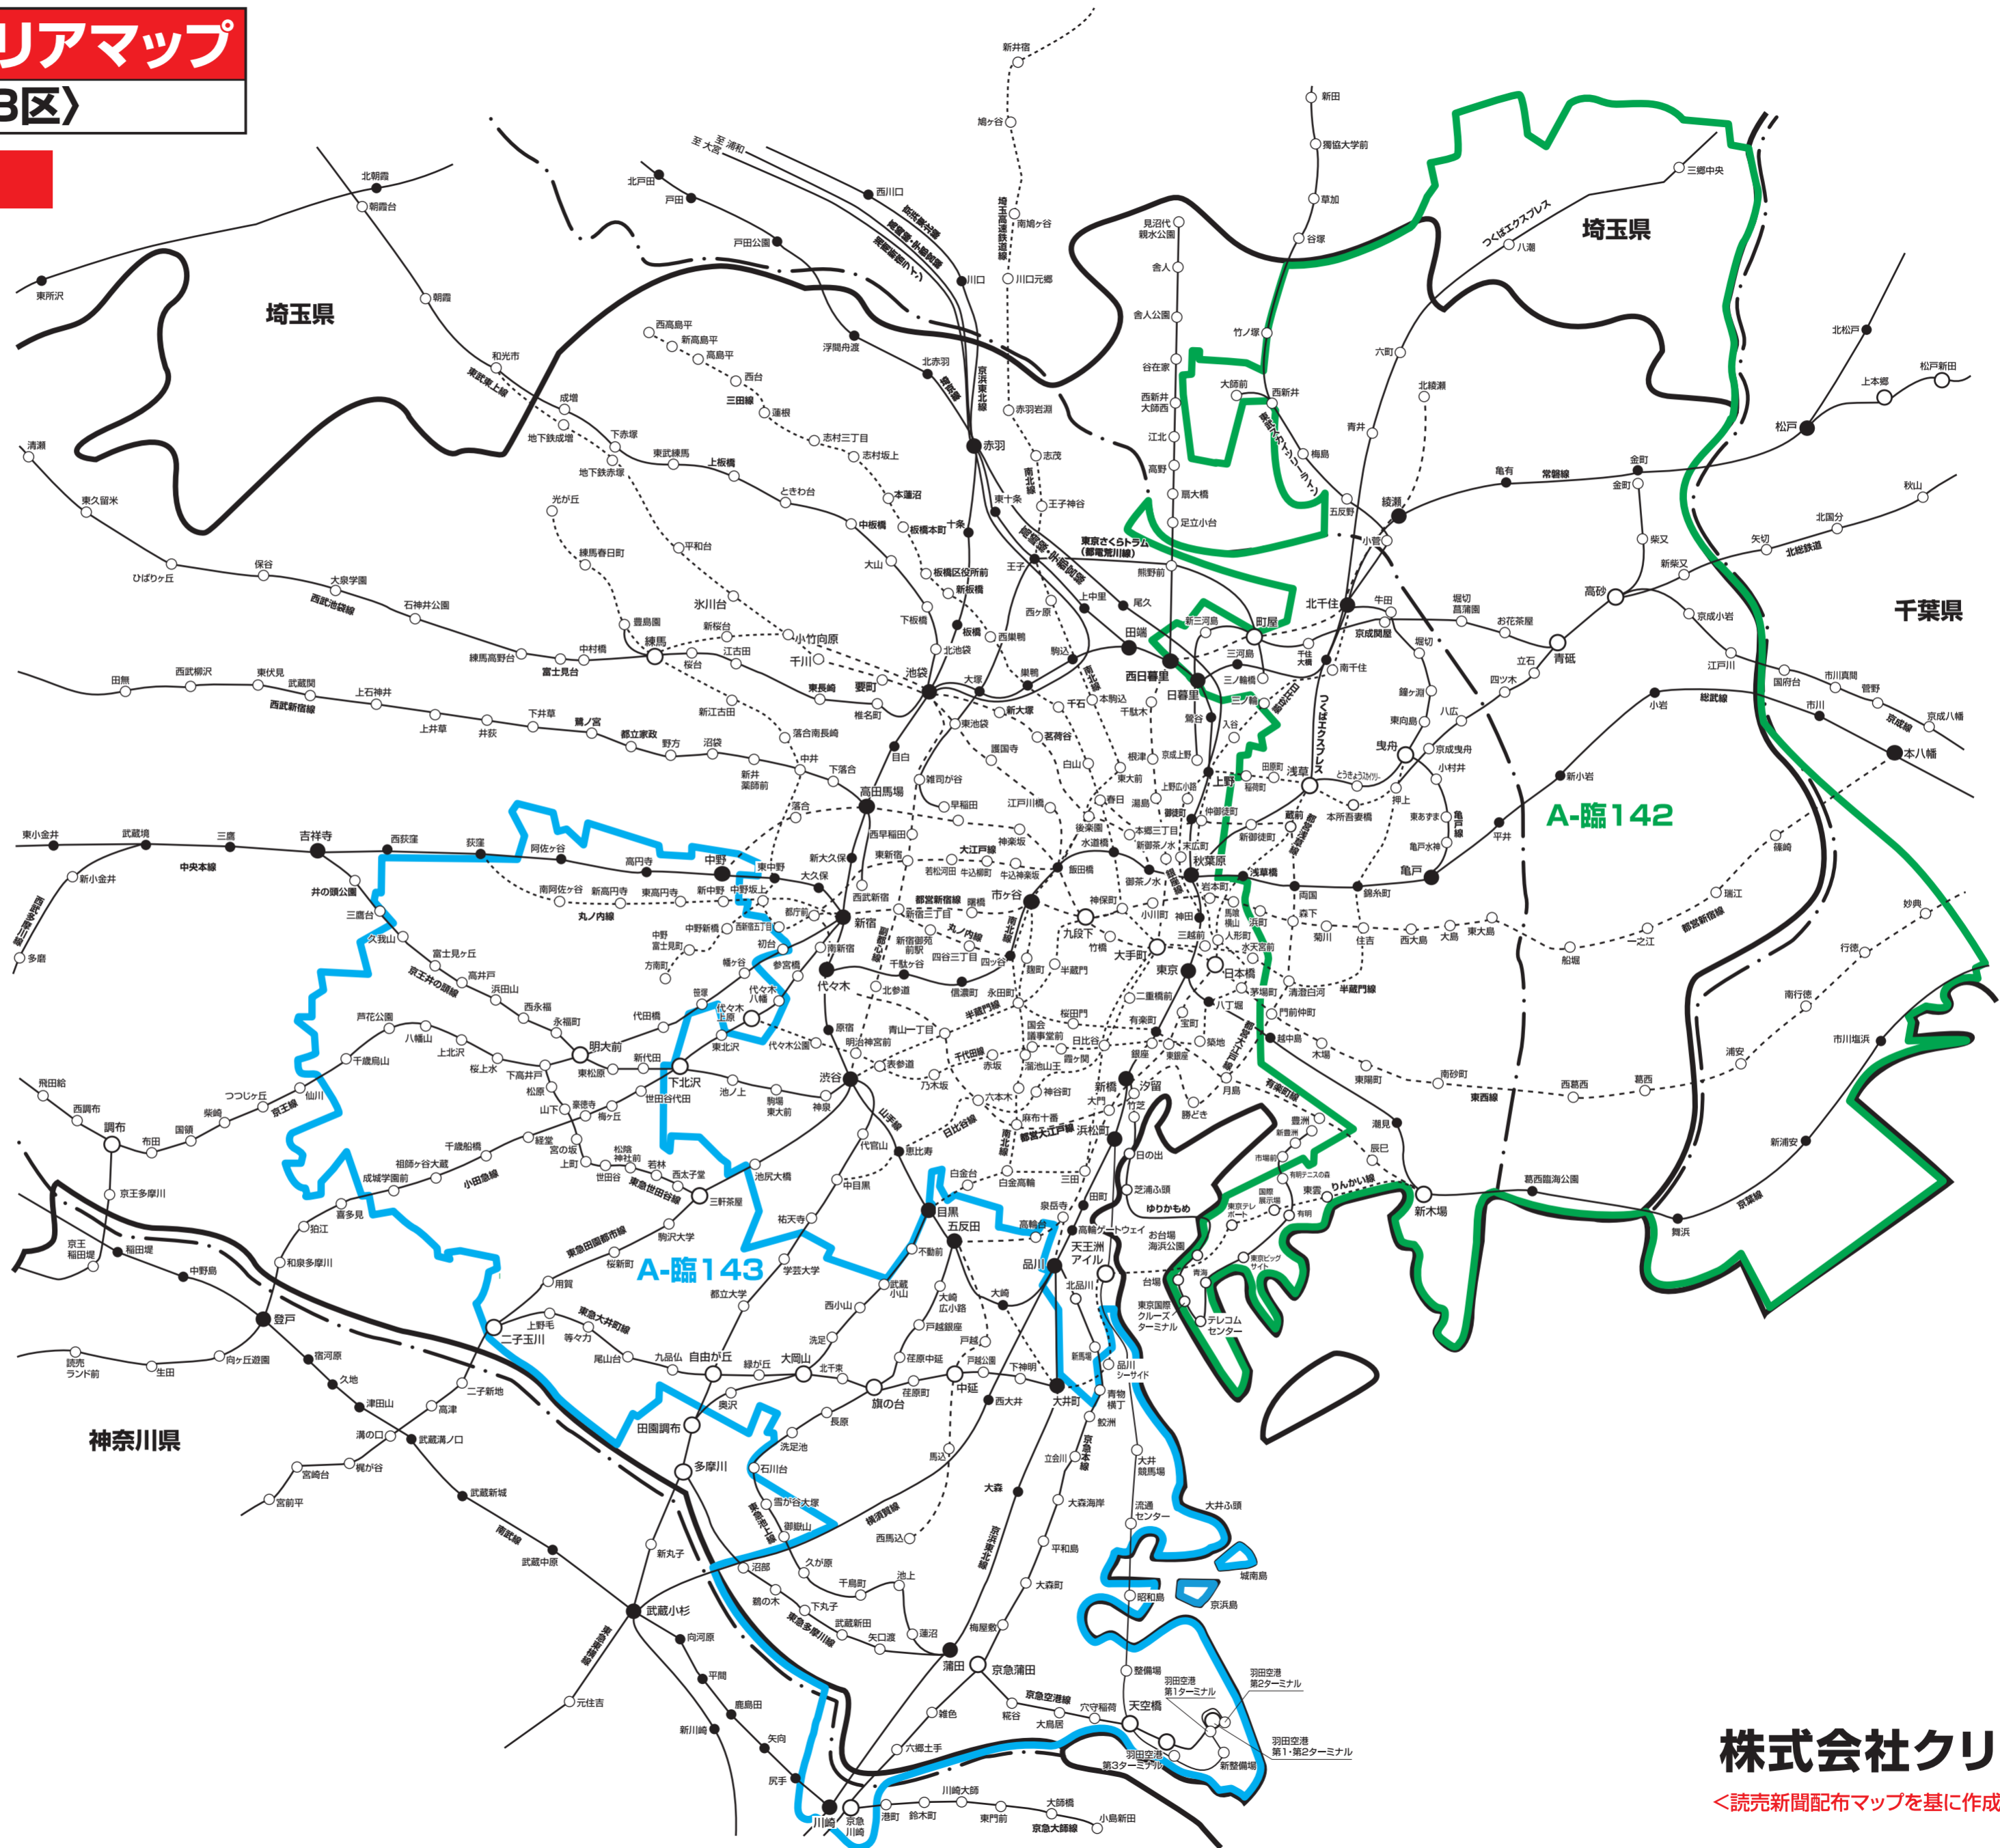

新聞折込
求人広告 **Create** 配布エリアマップ
Aエリア〈東京都23区〉

2026年4/12発行

NO. 地区名

A-臨142 23区東部特別版
墨田区・葛飾区・江戸川区・浦安市の全域、
江東区・足立区・荒川区・台東区・市川市・八潮市・三郷市の一部

A-臨143 23区南西特別版
大田区・品川区・目黒区・世田谷区(一部を除く)、
杉並区南部・中野区南部・渋谷区・川崎市一部

※このエリアマップは読売新聞の配布範囲を基に作成したものです。
他の新聞の配布範囲、及び発行予定等に関しては、担当営業に
お問合せ下さい。

株式会社クリエイト

<読売新聞配布マップを基に作成しております>

2026年4月12日現在