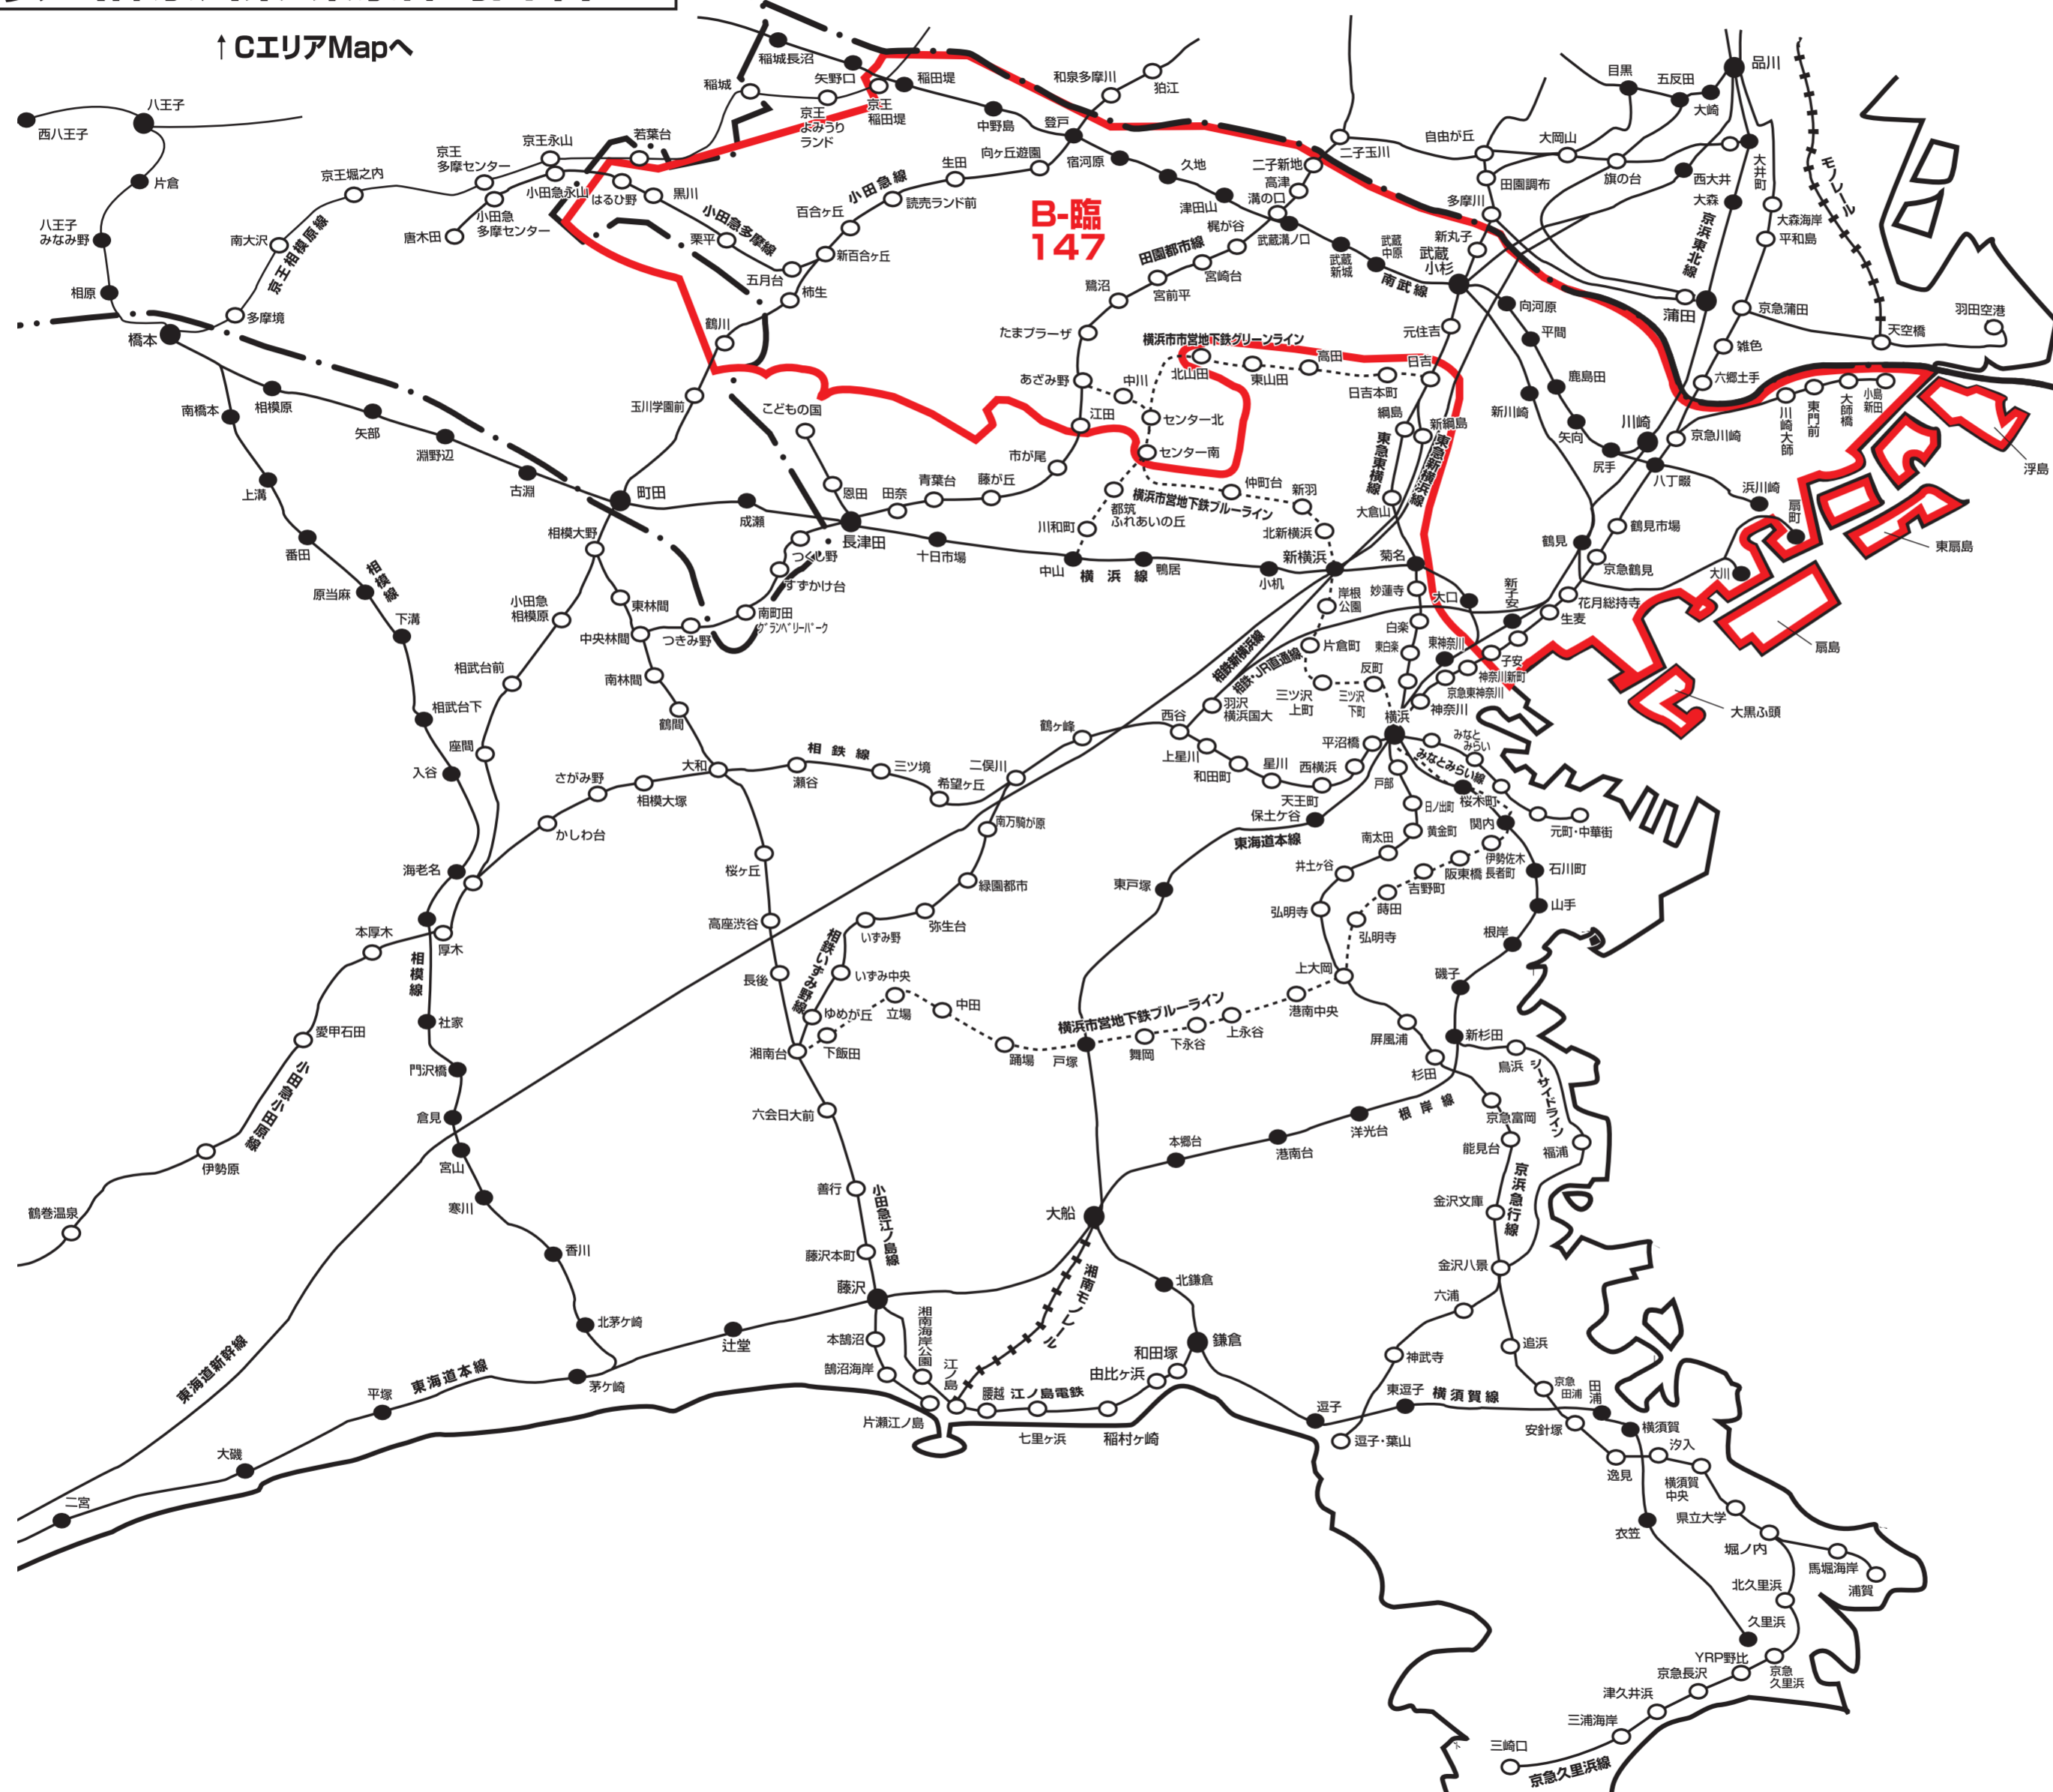

NO.	地区名	
<b>B-臨 147</b>	川崎市周辺版	川崎市、横浜市鶴見区の全域、 神奈川県、都筑区、青葉区、町田市の一部

※このエリアマップは読売新聞の配布範囲を基に作成したものです。  
 他の新聞の配布範囲、及び発行予定等に関しては、担当営業にお問合せ下さい。

..... 県境です

**株式会社クリエイト**

<読売新聞配布マップを基に作成しております>

2026年4月12日現在