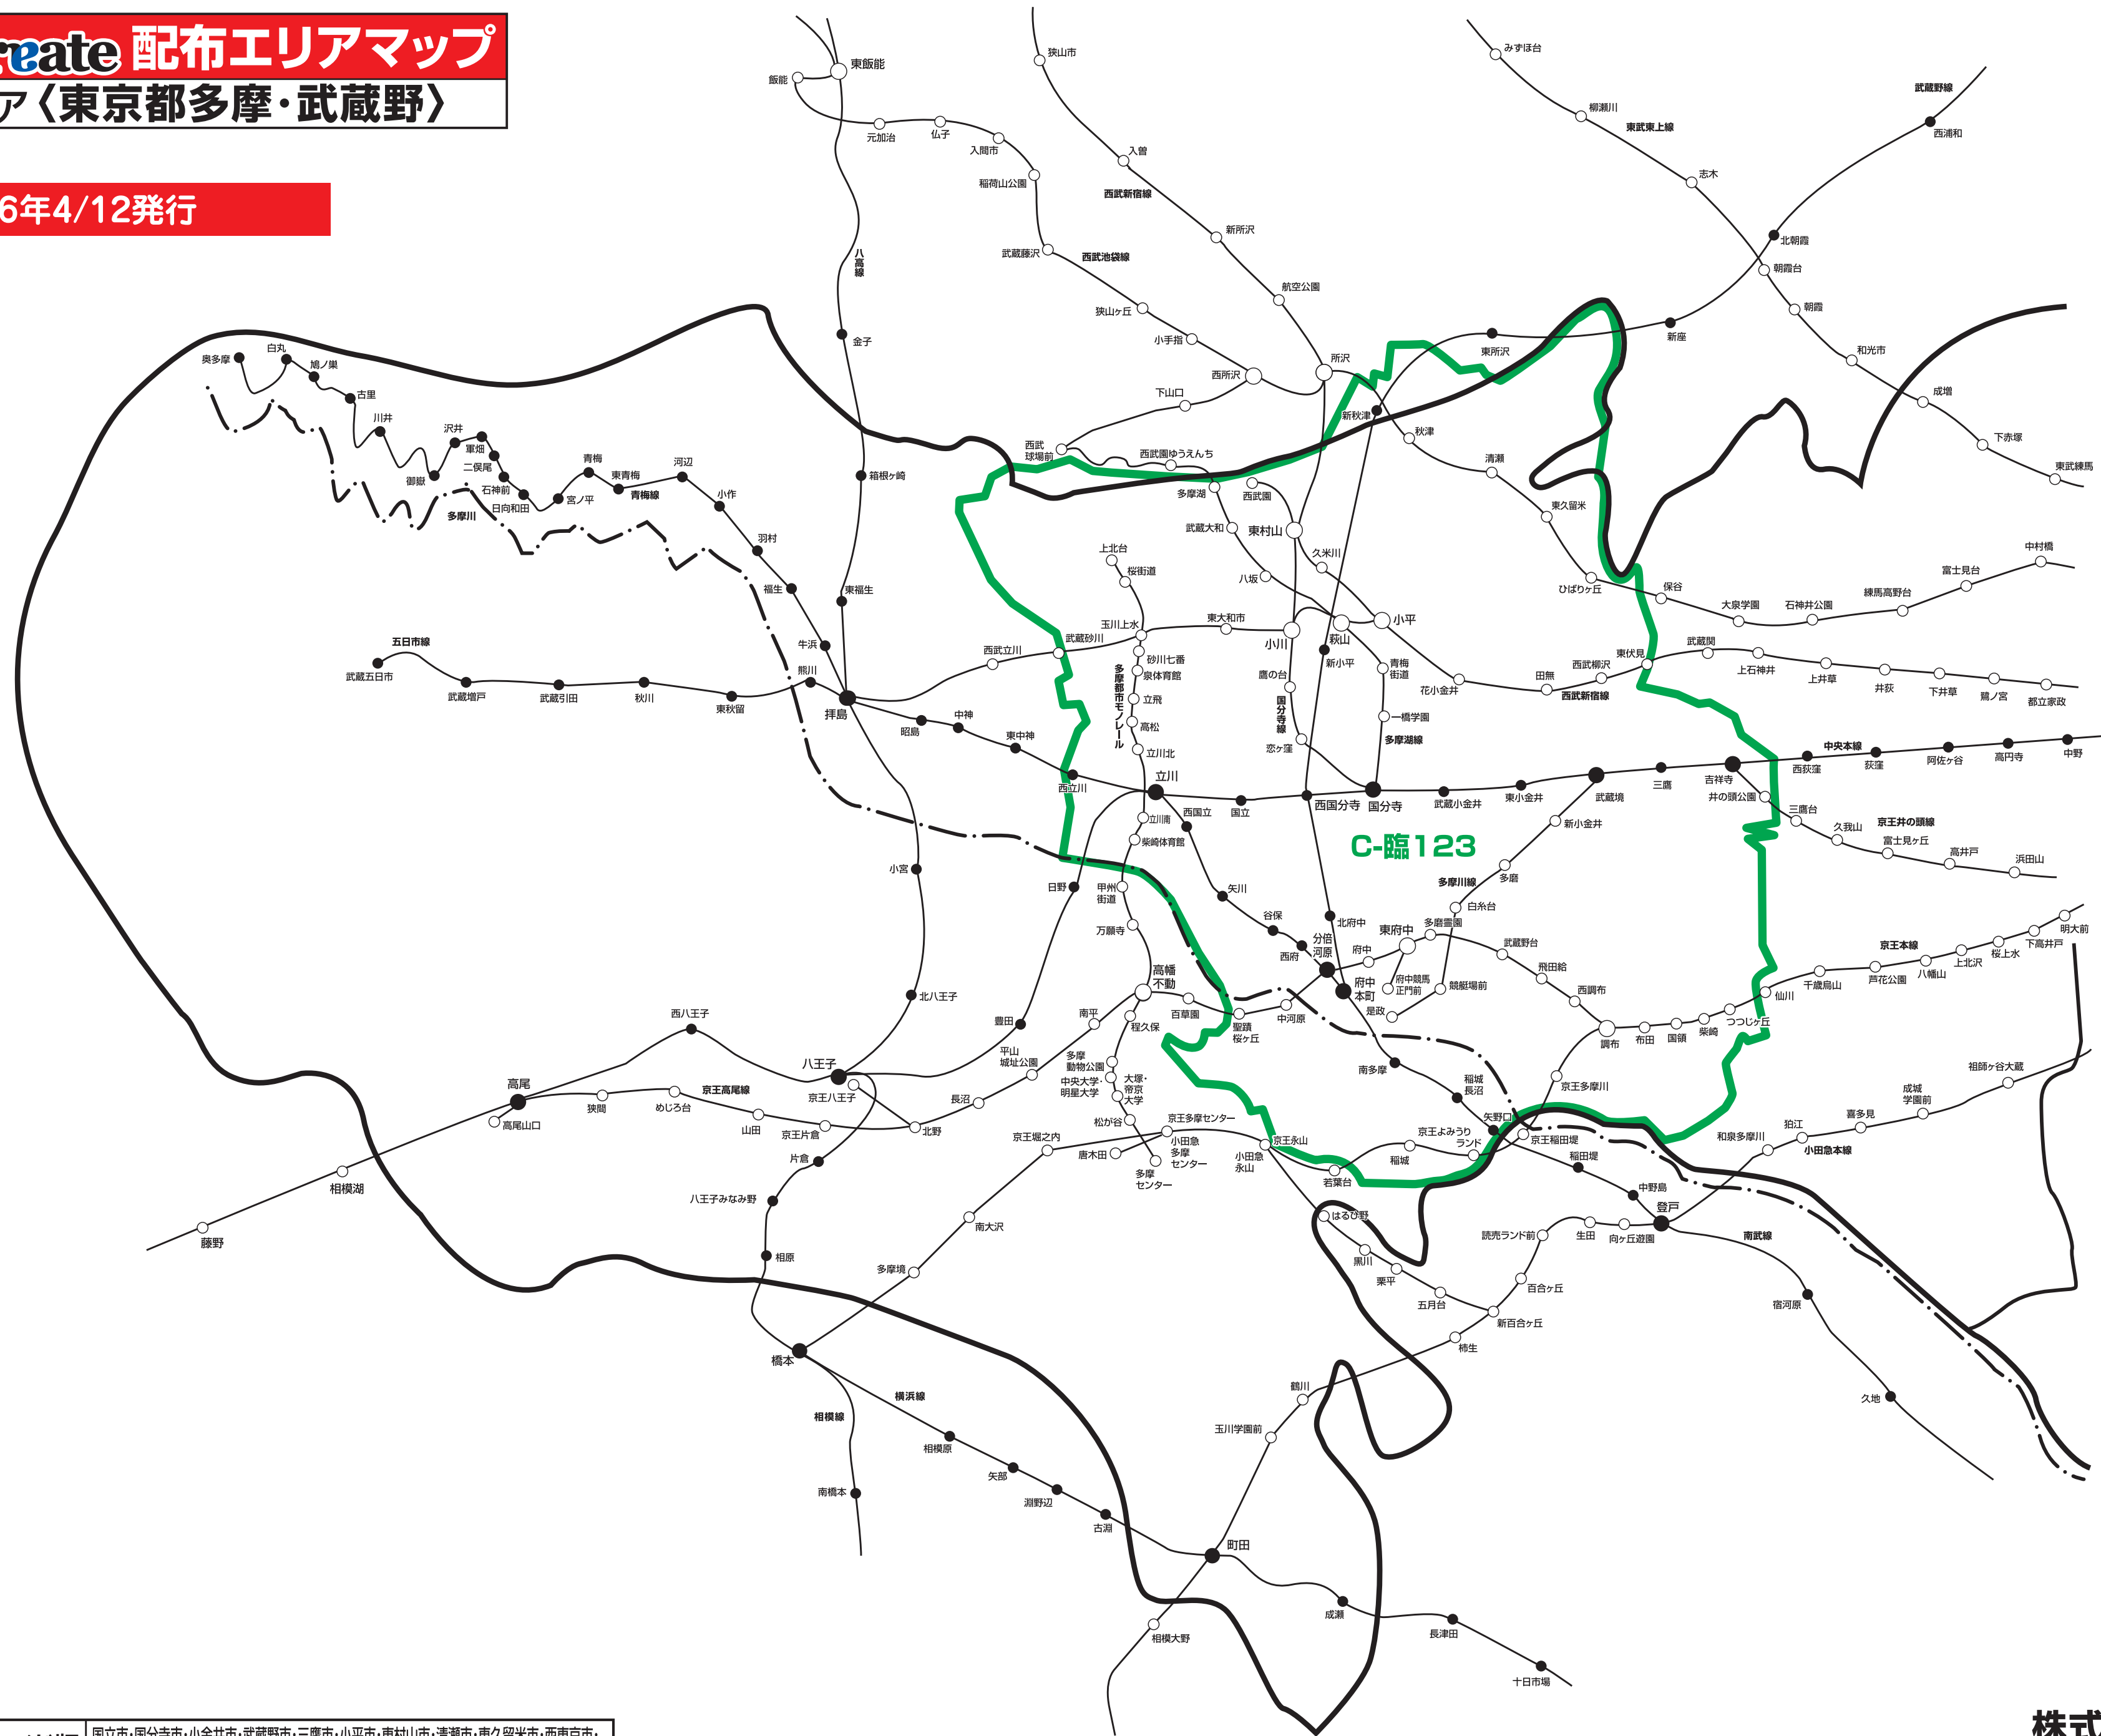

2026年4/12発行

NO.	地区名	配布エリア
C-臨123	多摩東部ワイド版	国分市・国分寺市・小金井市・武蔵野市・三鷹市・小平市・東村山市・清瀬市・東久留米市・西東京市・調布市・府中市・東大和市の全域、稲城市のほぼ全域(平尾1~4丁目を除く)、立川市・多摩市の一部

※詳細は担当営業までお問い合わせください。

株式会社クリエイト
 <読売新聞配布マップを基に作成しております>