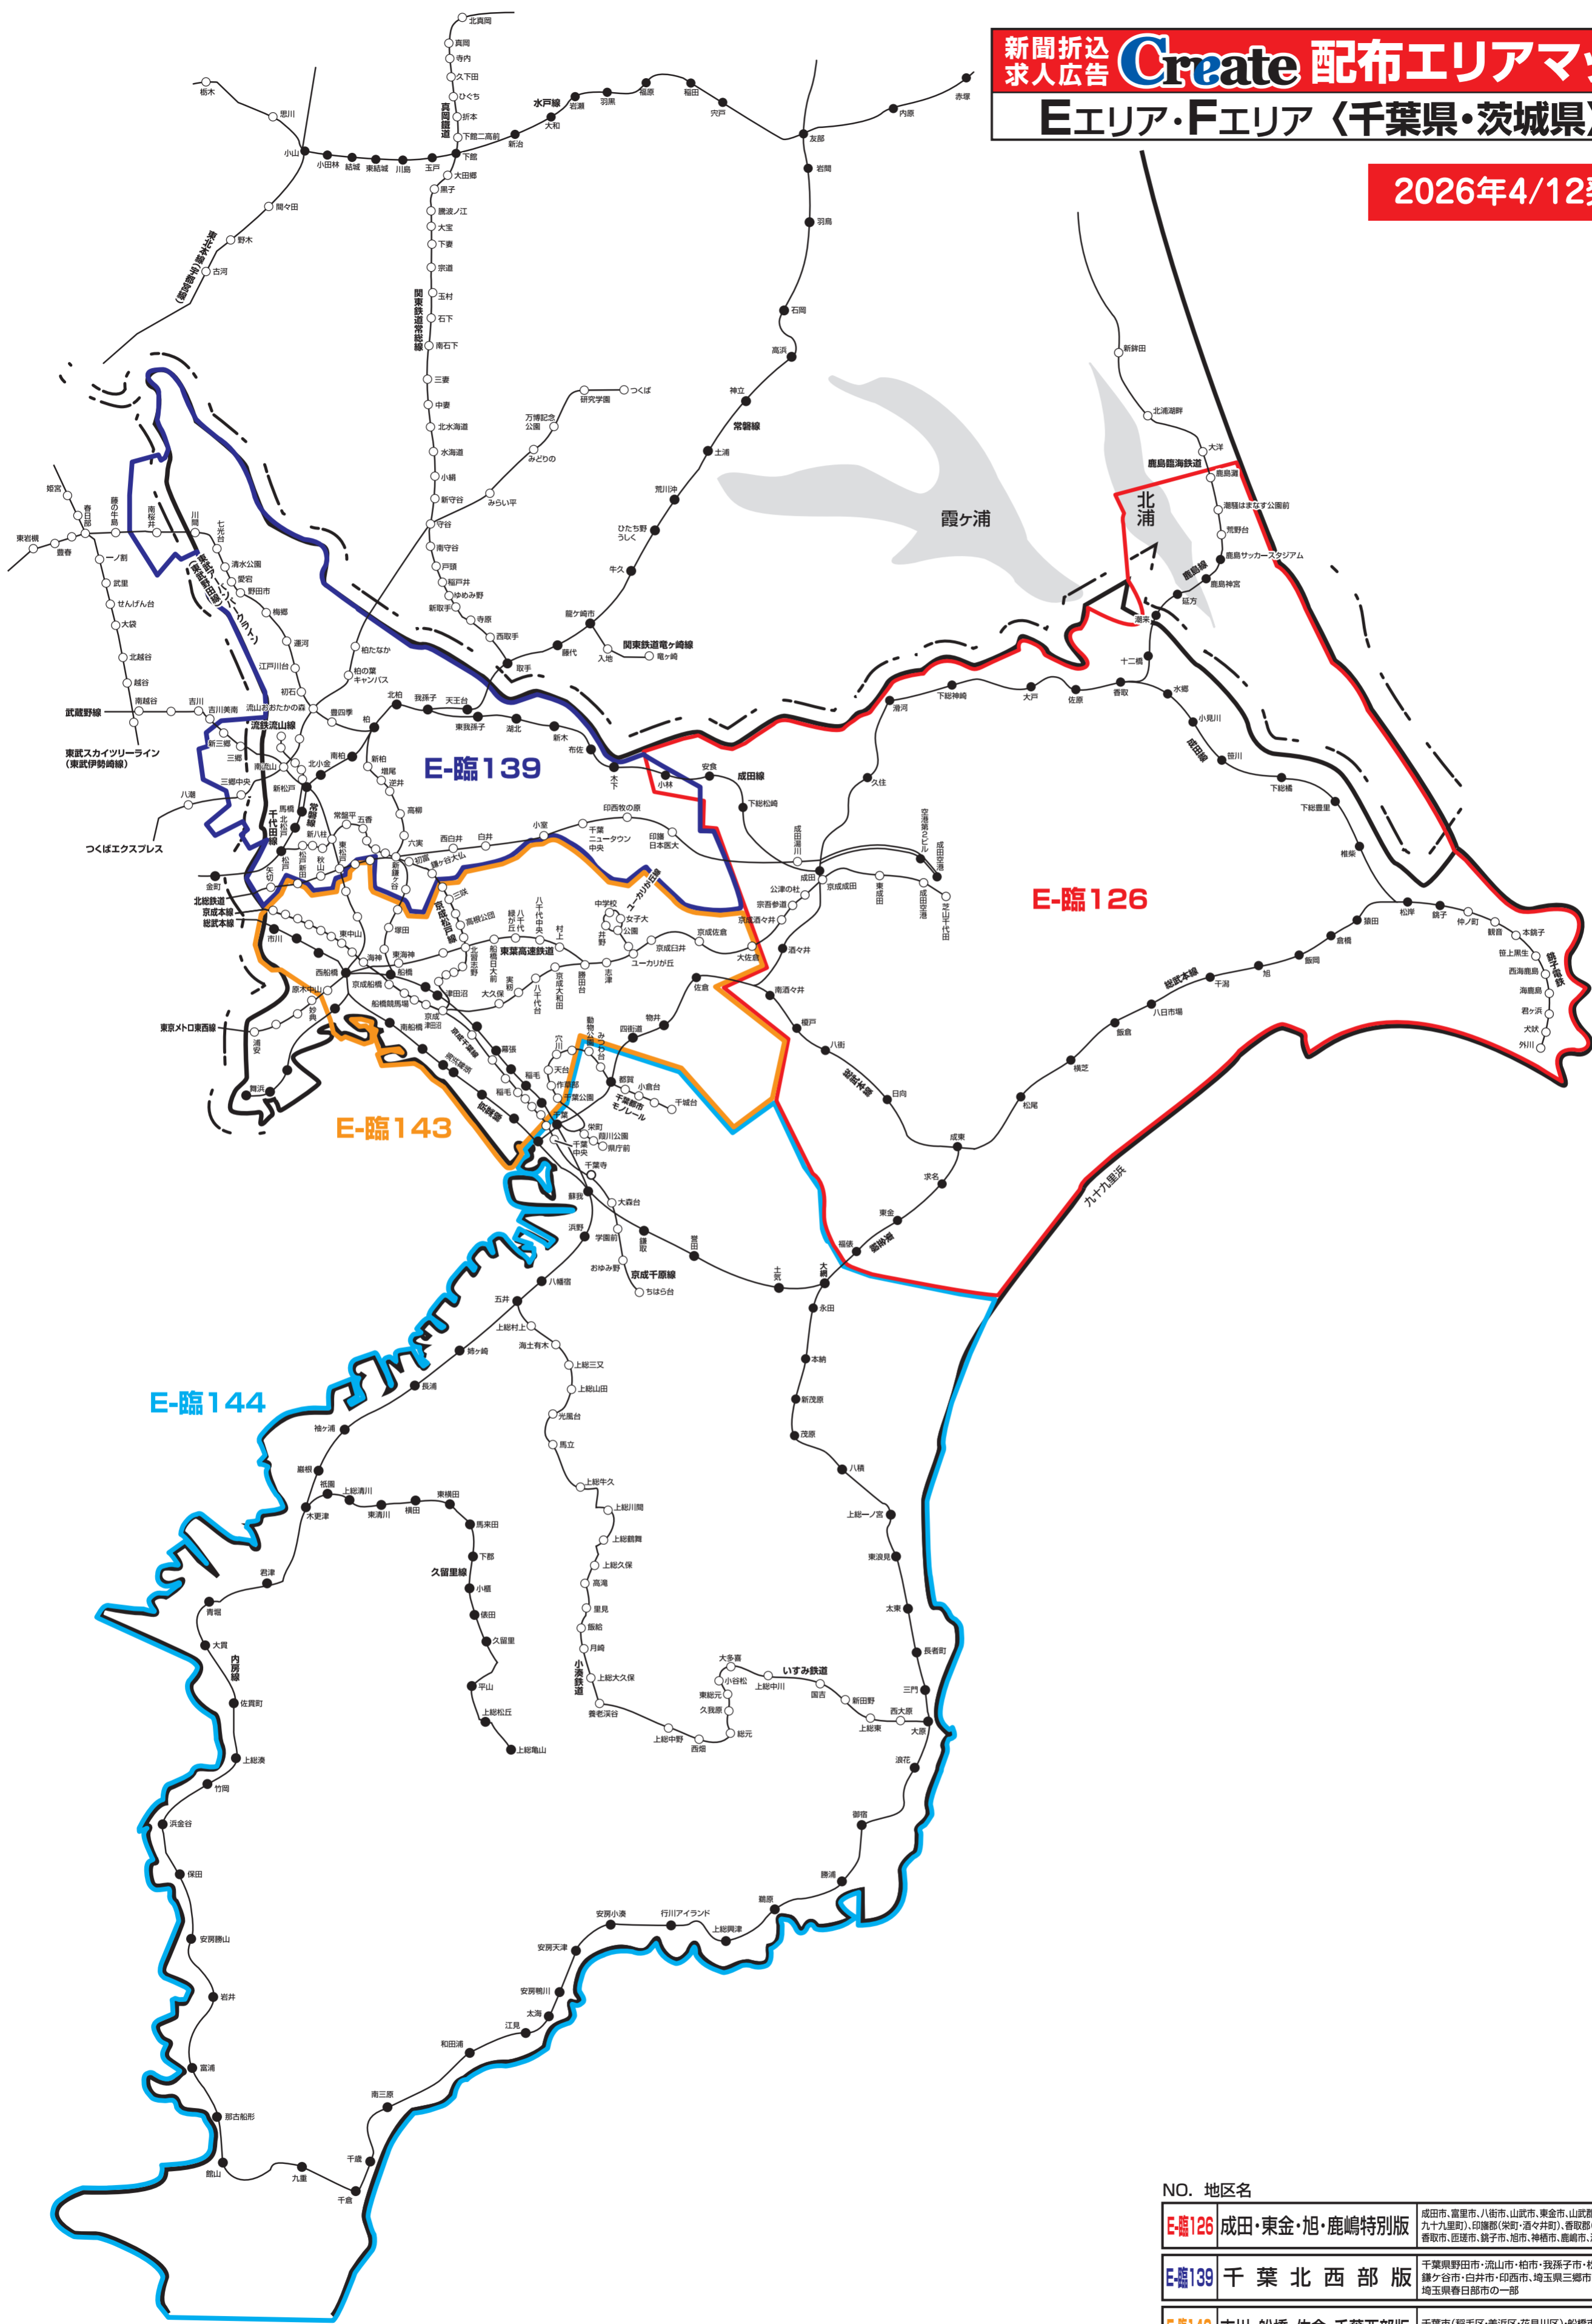

2026年4/12発行

NO. 地区名

<b>E-126</b>	成田・東金・旭・鹿嶋特別版	成田市、富里市、八街市、山武市、東金市、山武郡(芝山町・横芝光町・九十九里町)、印旛郡(栄町・酒々井町)、香取郡(神崎町・多古町・東庄町)、香取市、匝振市、銚子市、旭市、神栖市、鹿嶋市、潮来市 ※一部地域除く
<b>E-139</b>	千葉北西部版	千葉県野田市・流山市・柏市・我孫子市・松戸市・鎌ヶ谷市・白井市・印西市・埼玉県三郷市の全域、埼玉県春日部市の一部
<b>E-143</b>	市川・船橋・佐倉・千葉西部版	千葉県(船毛区・美浜区・花見川区)・船橋市・市川市(ほぼ全域)・四街道市・佐倉市・八千代市・習志野市
<b>E-144</b>	千葉南・外房・内房ワイド版	千葉市中央区・千葉市若葉区・千葉市緑区・大網白里市・茂原市・長生郡・夷隅郡・いすみ市・勝浦市・鴨川市・南房総市・館山市・市原市・袖ヶ浦市・木更津市・君津市・富津市・鋸南町の全域

株式会社クリエイト

<読売新聞配布マップを基に作成しております>

2026年4月12日現在

※このエリアマップは読売新聞の配布範囲を基に作成したものです。他の新聞の配布範囲、及び発行予定等に関しては、担当営業にお問合せ下さい。