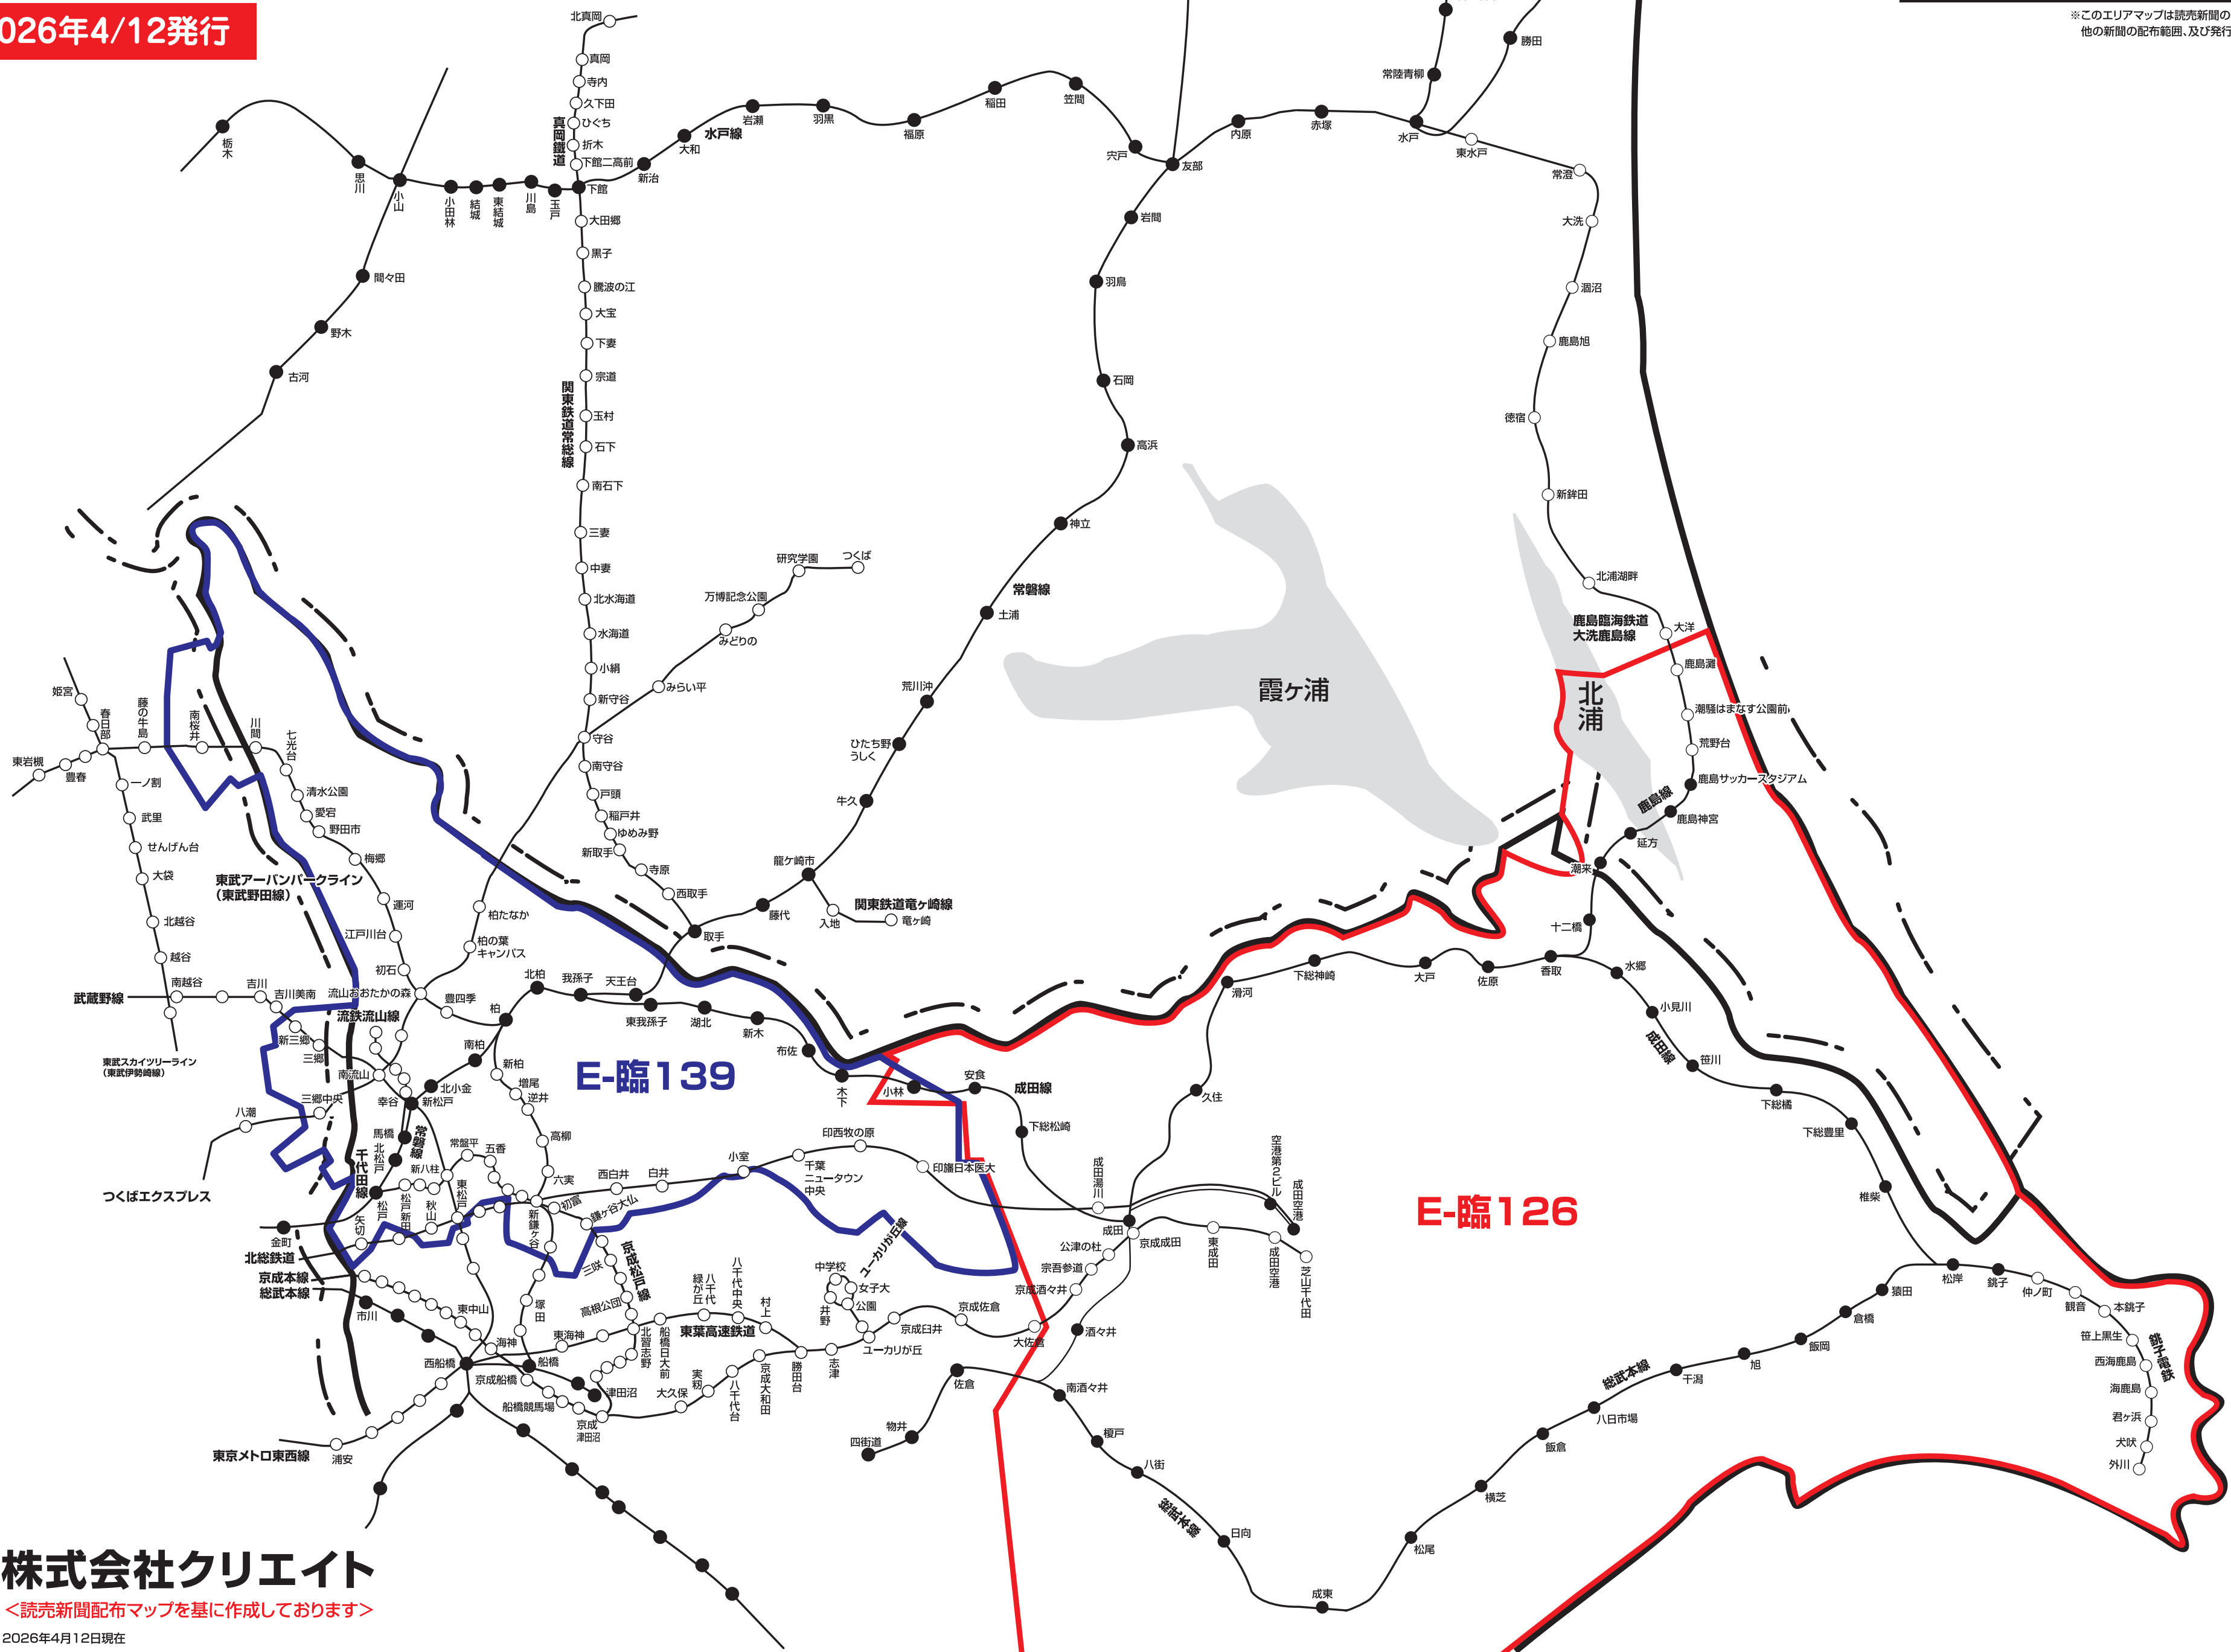

新聞折込 求人広告 **Create** 配布エリアマップ  
**F**エリア・**E**エリア〈茨城県・千葉県〉

2026年4/12発行

NO. 地区名

<b>E-臨126</b>	<b>成田・東金・旭・鹿嶋特別版</b>	成田市、富里市、八街市、山武市、東金市、山武郡(芝山町・横芝光町・九十九里町)、印旛郡(栄町・酒々井町)、香取郡(神崎町・多古町・東庄町)、香取市、匝瑳市、鏡子市、旭市、神栖市、鹿嶋市、港来市 ※一部地域除く
<b>E-臨139</b>	<b>千葉北西部版</b>	千葉県野田市・流山市・柏市・我孫子市・松戸市・鎌ヶ谷市・白井市・印西市、埼玉県三郷市の全域、埼玉県春日部市の一部

※このエリアマップは読売新聞の配布範囲を基に作成したものです。  
 他の新聞の配布範囲、及び発行予定等に関しては、担当営業にお問合せ下さい。

**株式会社クリエイト**

〈読売新聞配布マップを基に作成しております〉

2026年4月12日現在