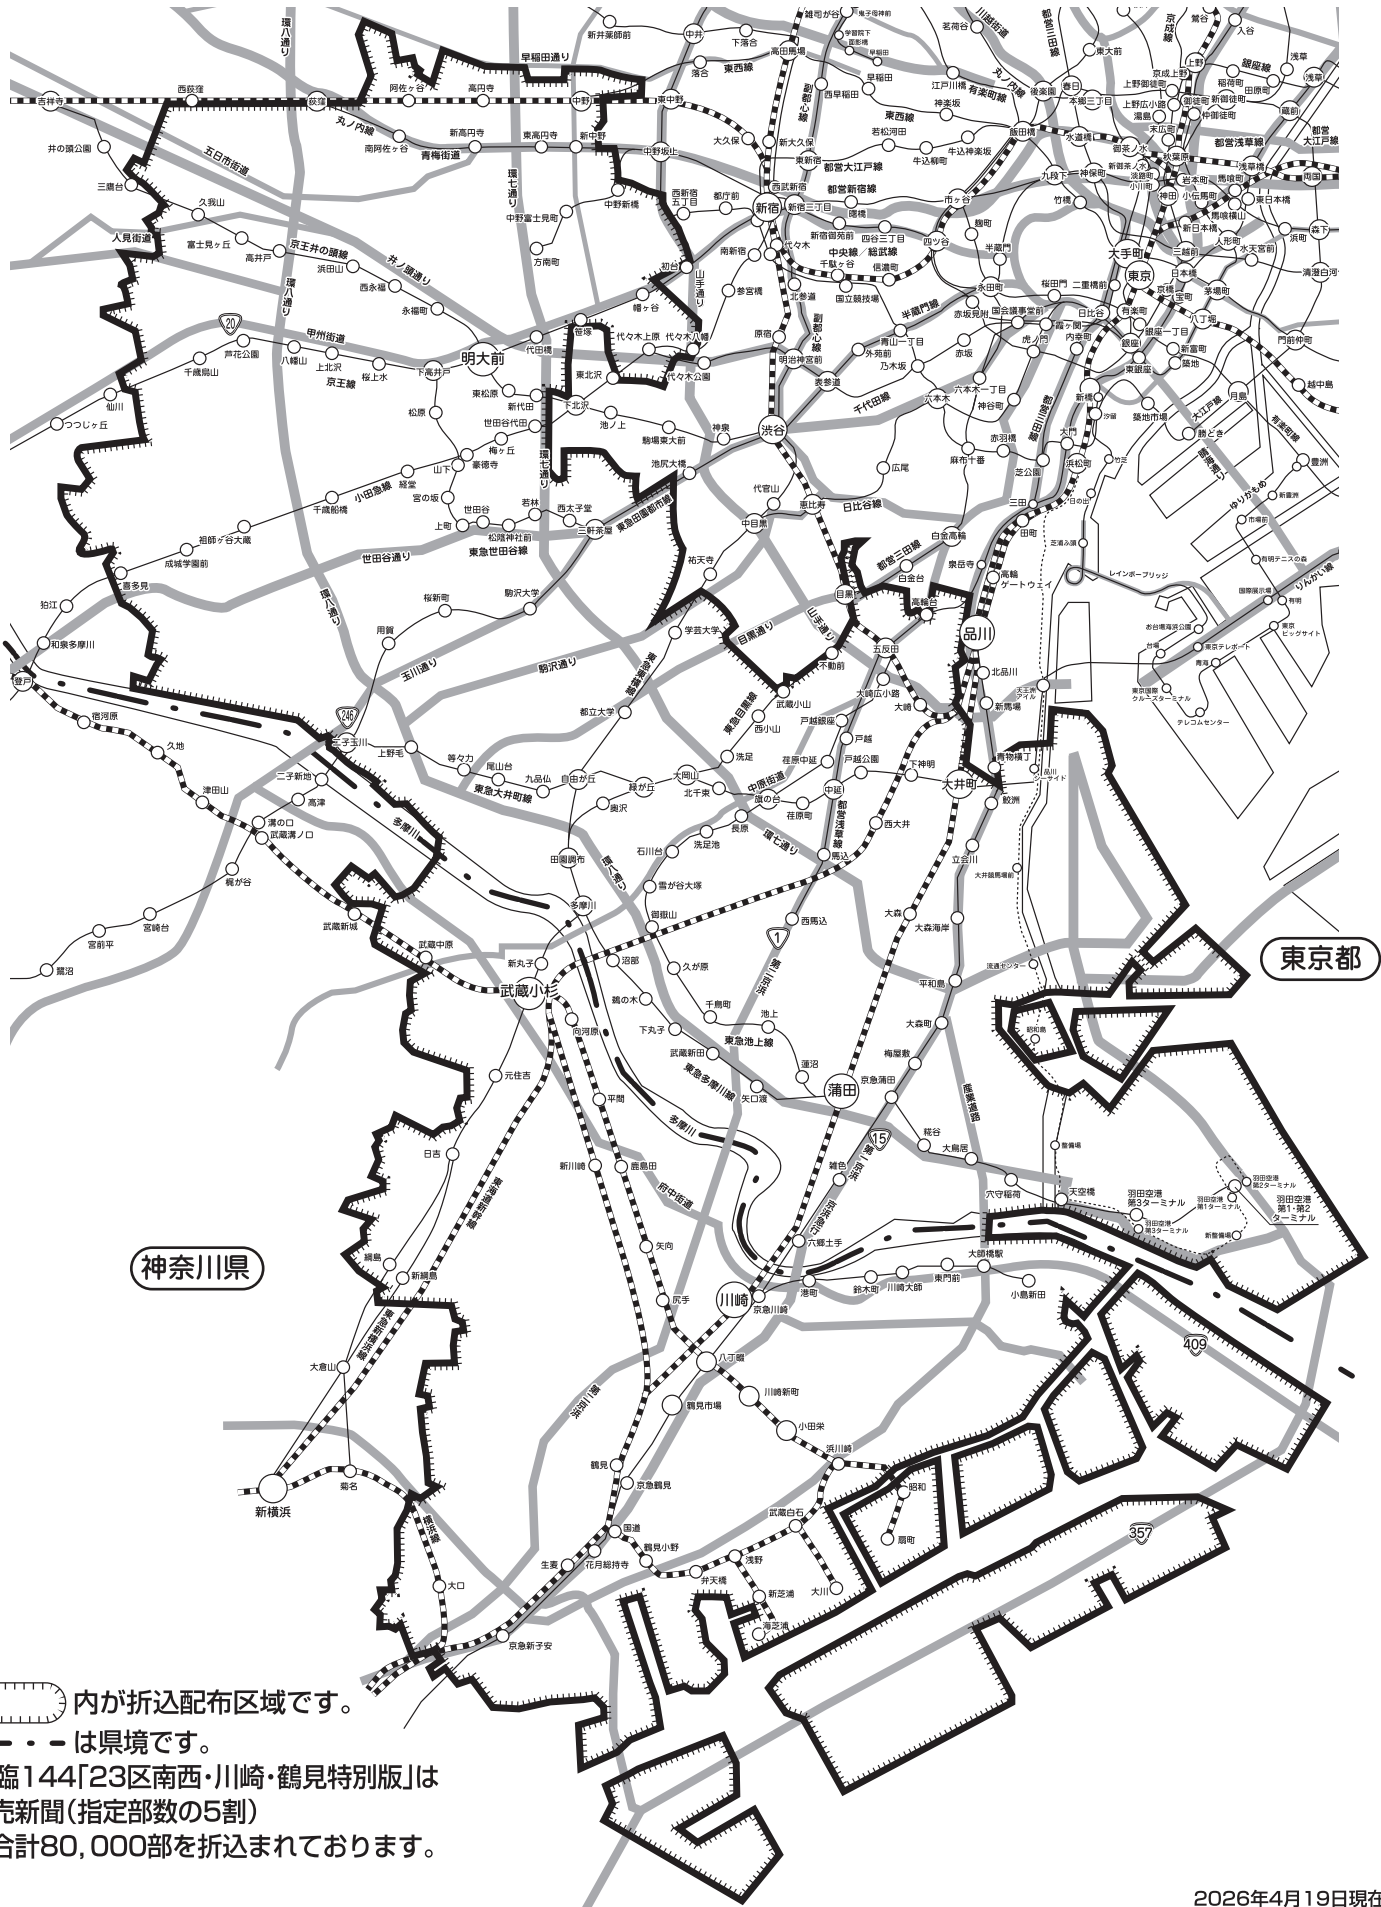

A-臨  
144 23区南西・川崎・鶴見特別版

大田区、品川区、目黒区、世田谷区(一部を除く)、  
杉並区南部、中野区南部、渋谷区、川崎市川崎区・幸区・中原区、  
横浜市鶴見区、神奈川県(一部)・港北区(一部)

- ※  内が折込配布区域です。
- ※  は県境です。
- ※ A-臨144「23区南西・川崎・鶴見特別版」は  
読売新聞(指定部数の5割)  
に合計80,000部を折込まれております。