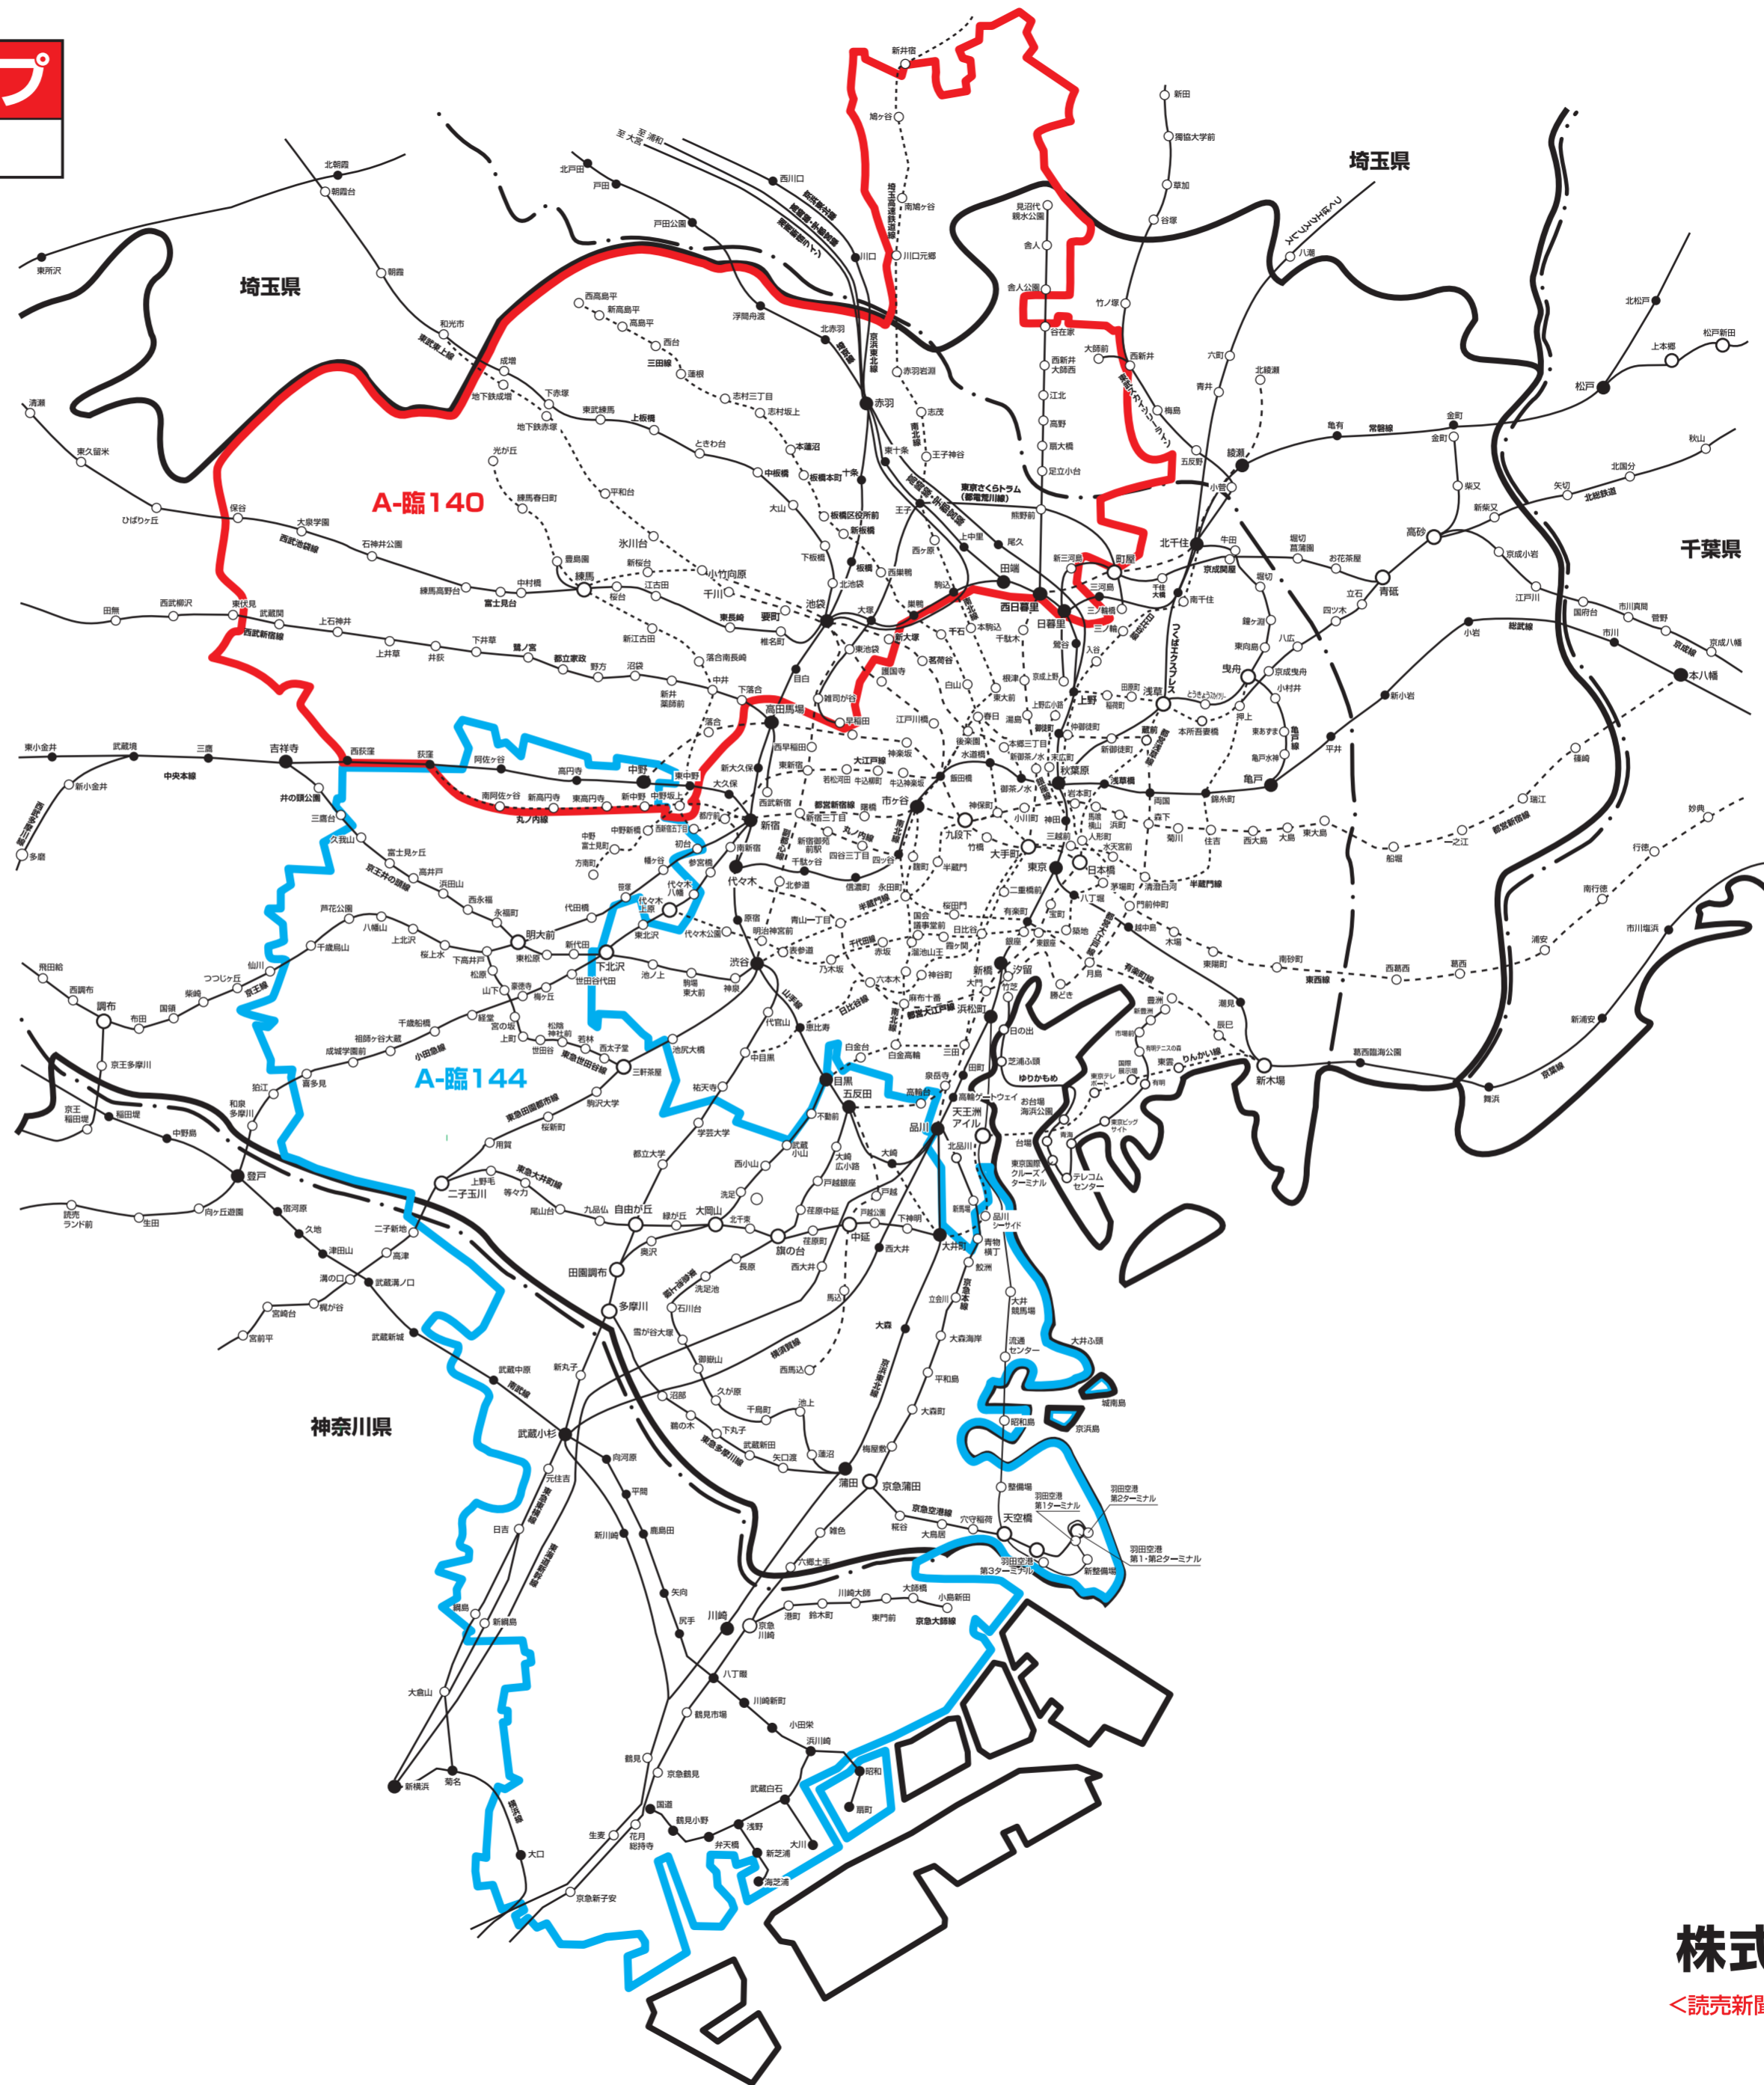

新聞折込
求人広告 **Create** 配布エリアマップ
Aエリア〈東京都23区〉

2026年4/19発行

NO. 地区名

A-臨140 23区北西特別版
北区・板橋区・豊島区・練馬区ほぼ全域、
中野区・杉並区・新宿区・荒川区・足立区・西東京市・川口市の一部

A-臨144 23区南西・川崎・鶴見特別版
大田区・品川区・目黒区・世田谷区(一部を除く)、
杉並区南部、中野区南部、渋谷区、川崎市川崎区・幸区・中原区、
横浜市鶴見区、神奈川区(一部)・港北区(一部)

※このエリアマップは読売新聞の配布範囲を基に作成したものです。
他の新聞の配布範囲、及び発行予定等に関しては、担当営業に
お問合せ下さい。

株式会社クリエイト

<読売新聞配布マップを基に作成しております>

2026年4月19日現在