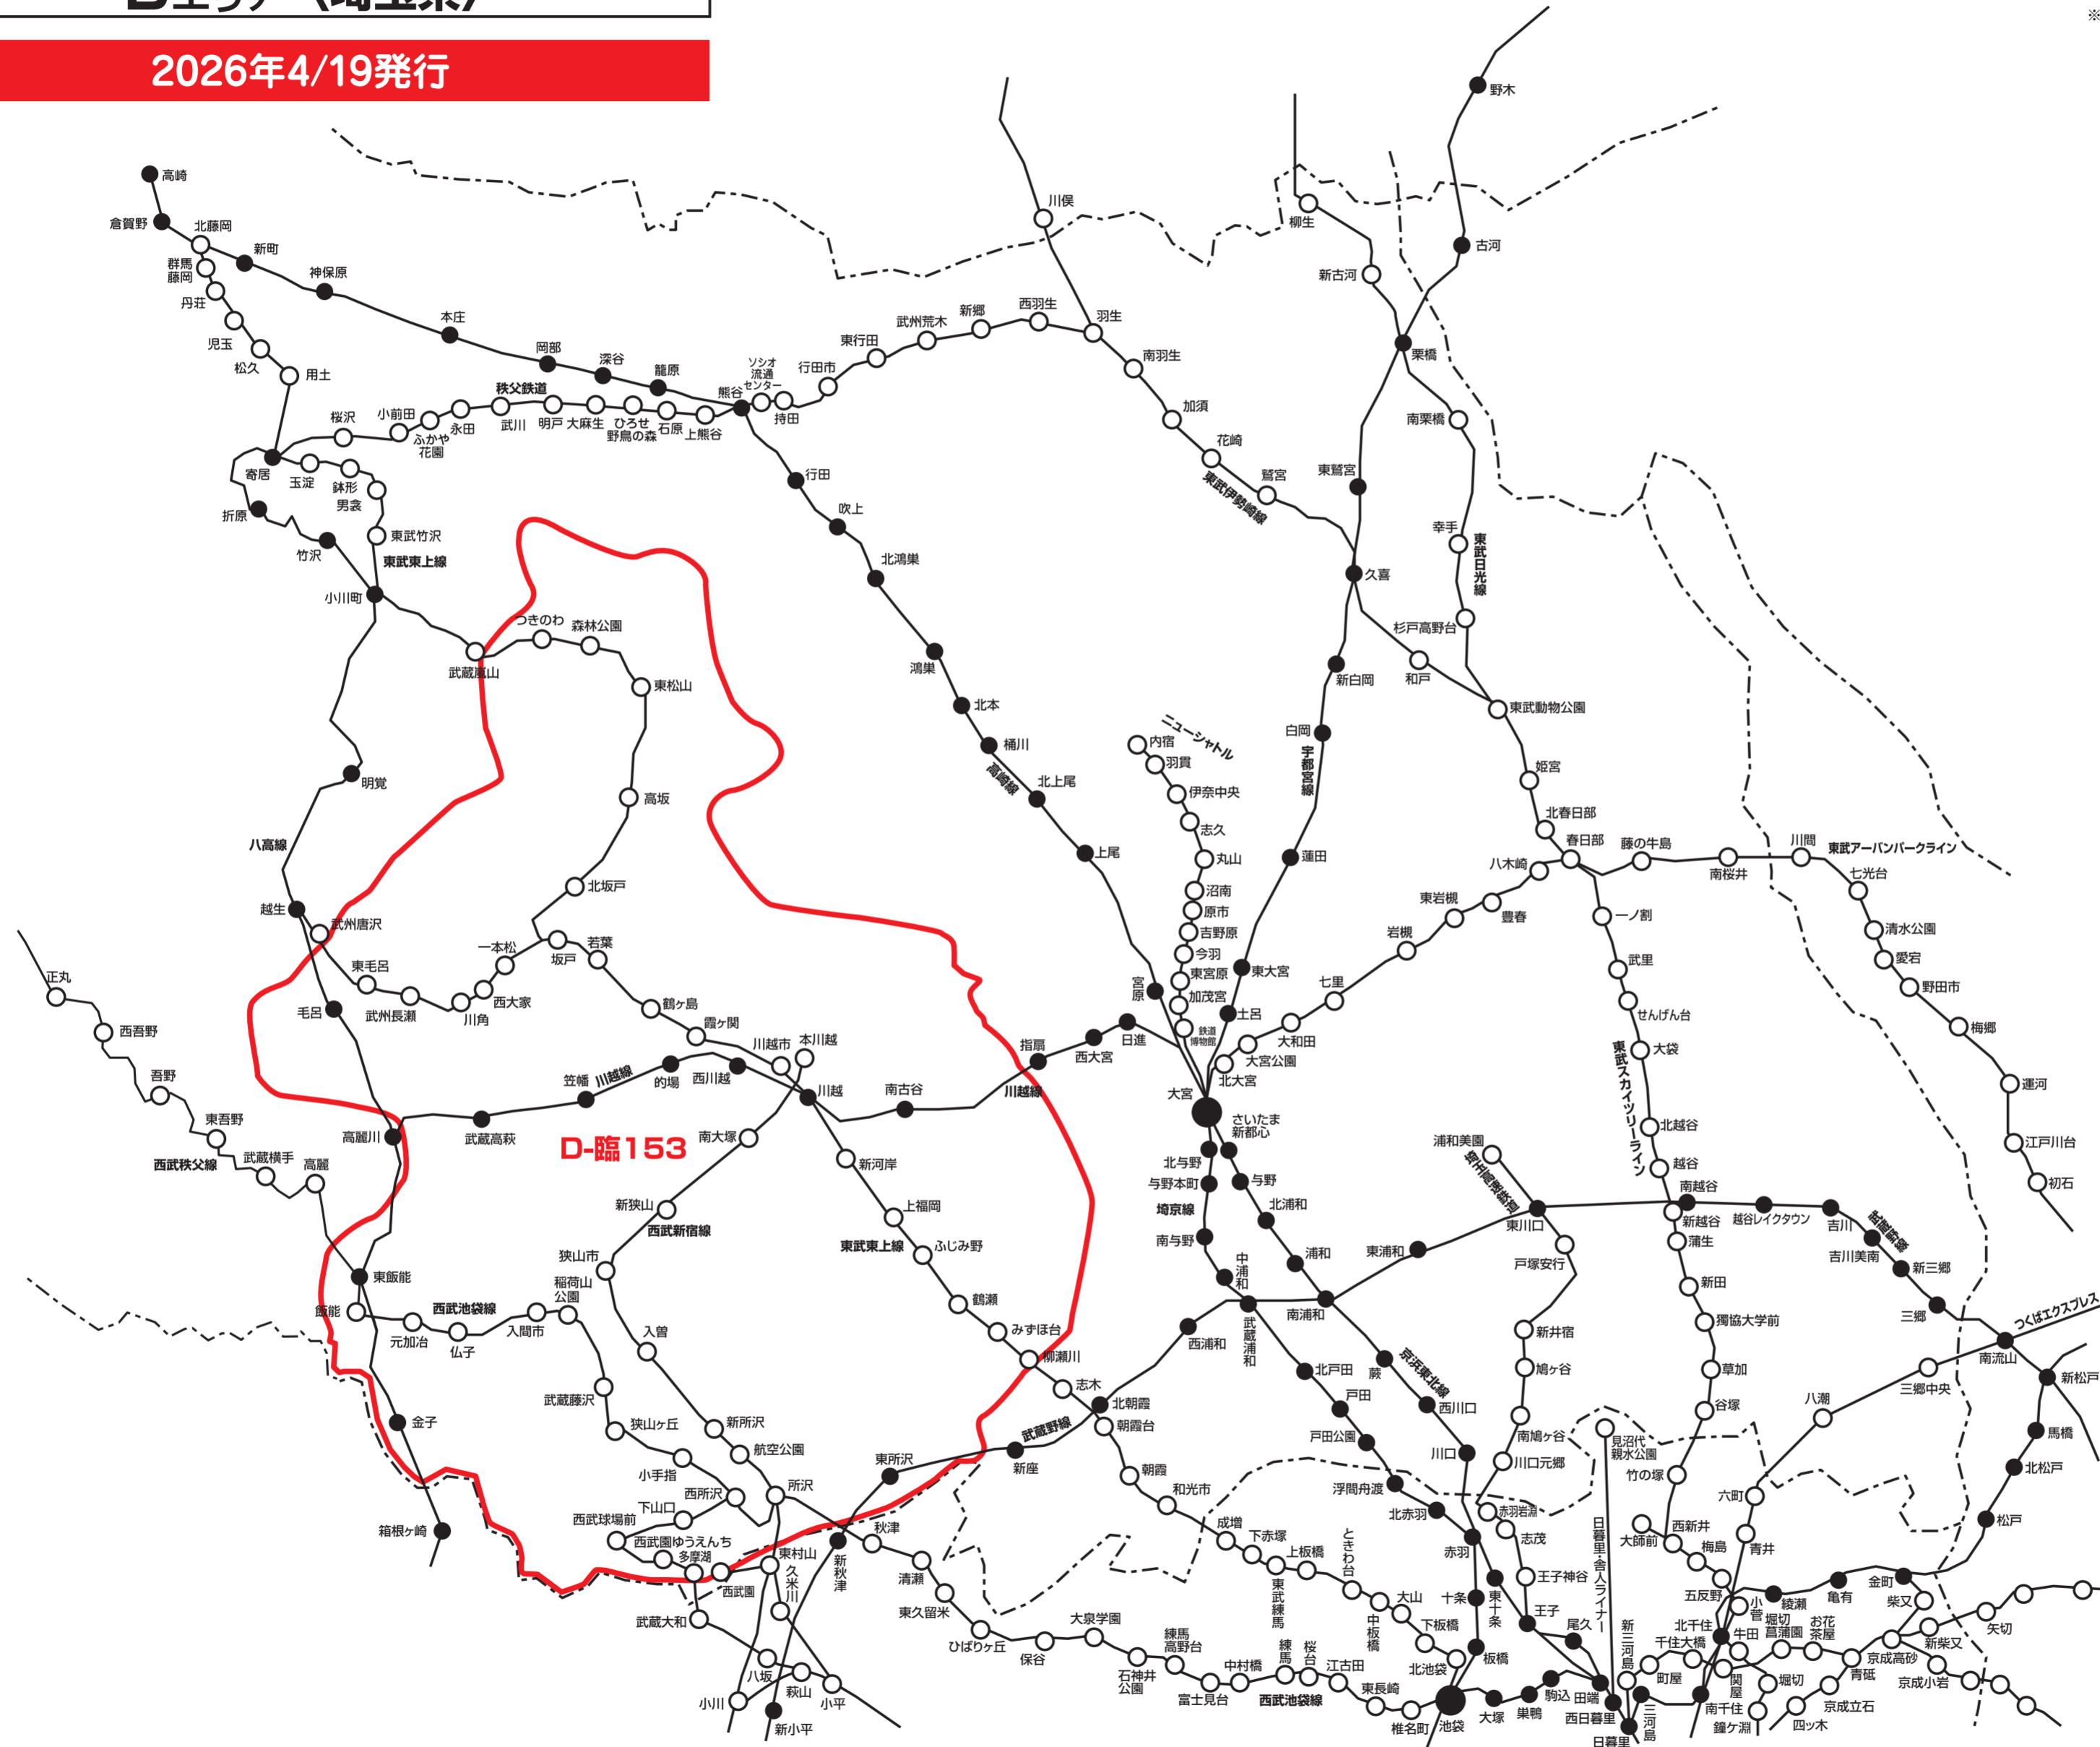

新聞折込
求人広告 **Create** 配布エリアマップ
Dエリア 〈埼玉県〉

2026年4/19発行

NO. 地区名

D-臨153 埼玉西部特別版

鶴ヶ島市・坂戸市・入間市・狭山市・ふじみ野市・
富士見市・所沢市・川越市・日高市・東松山市・
毛呂山町・三芳町のほぼ全域、飯能市の一部

※このエリアマップは読売新聞の配布範囲を基に作成したものです。
他の新聞の配布範囲、及び発行予定等に関しては、担当営業にお問合せ下さい。