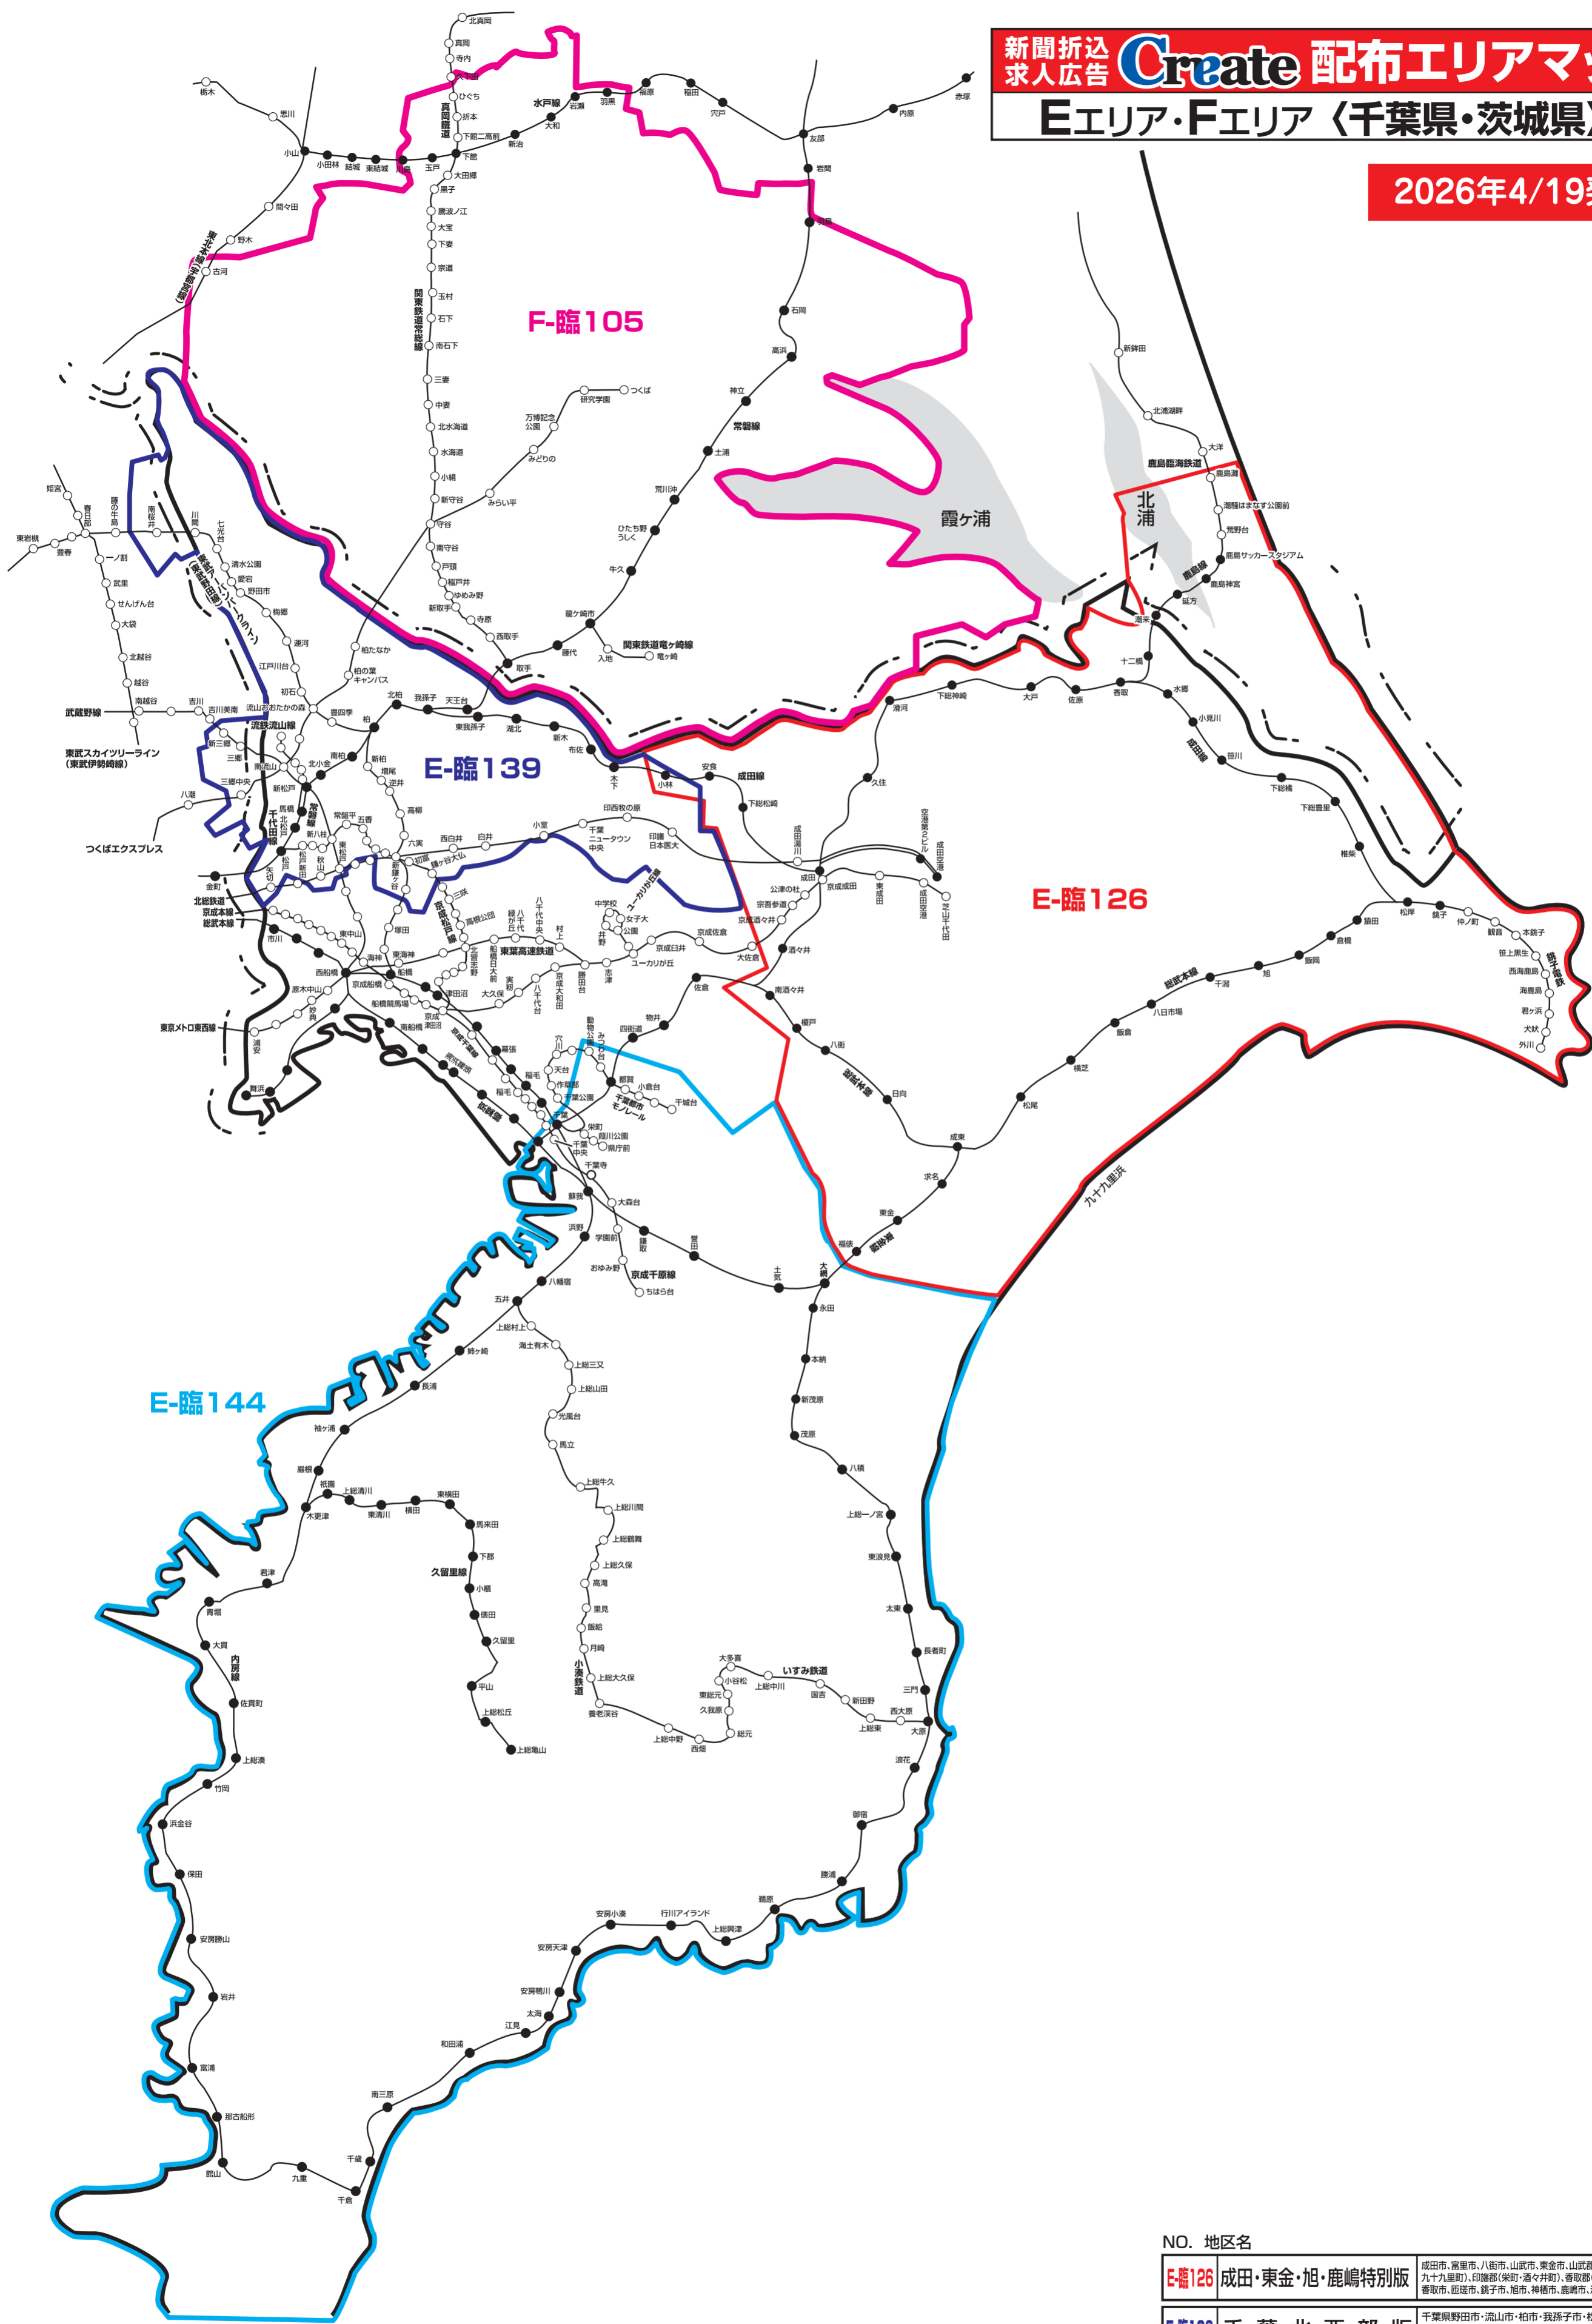

2026年4/19発行

株式会社クリエイト

<読売新聞配布マップを基に作成しております>

2026年4月19日現在

F-臨105 つくば・土浦・守谷周辺版

NO. 地区名

E-臨126 成田・東金・旭・鹿嶋特別版
成田市・富里市・八街市・山武市・東金市・山武郡(芝山町・横芝光町・九十九里町)、印旛郡(栄町・酒々井町)、香取郡(神崎町・多古町・東庄町)、香取市・匝振市・鏡子市・旭市・神栖市・鹿嶋市・潮来市 ※一部地域除く

E-臨139 千葉北西部版
千葉県野田市・流山市・柏市・我孫子市・松戸市・鎌ヶ谷市・白井市・印西市・埼玉三郷市の全域、埼玉県春日部市の一部

E-臨144 千葉南・外房・内房ワイド版
千葉市中心区・千葉市若葉区・千葉市緑区・大網白里市・茂原市・長生郡・夷隅郡・いすみ市・勝浦市・鴨川市・南房総市・館山市・市原市・袖ヶ浦市・木更津市・君津市・富津市・鋸南町の全域

※このエリアマップは読売新聞の配布範囲を基に作成したものです。他の新聞の配布範囲、及び発行予定等に関しては、担当営業にお問合せ下さい。