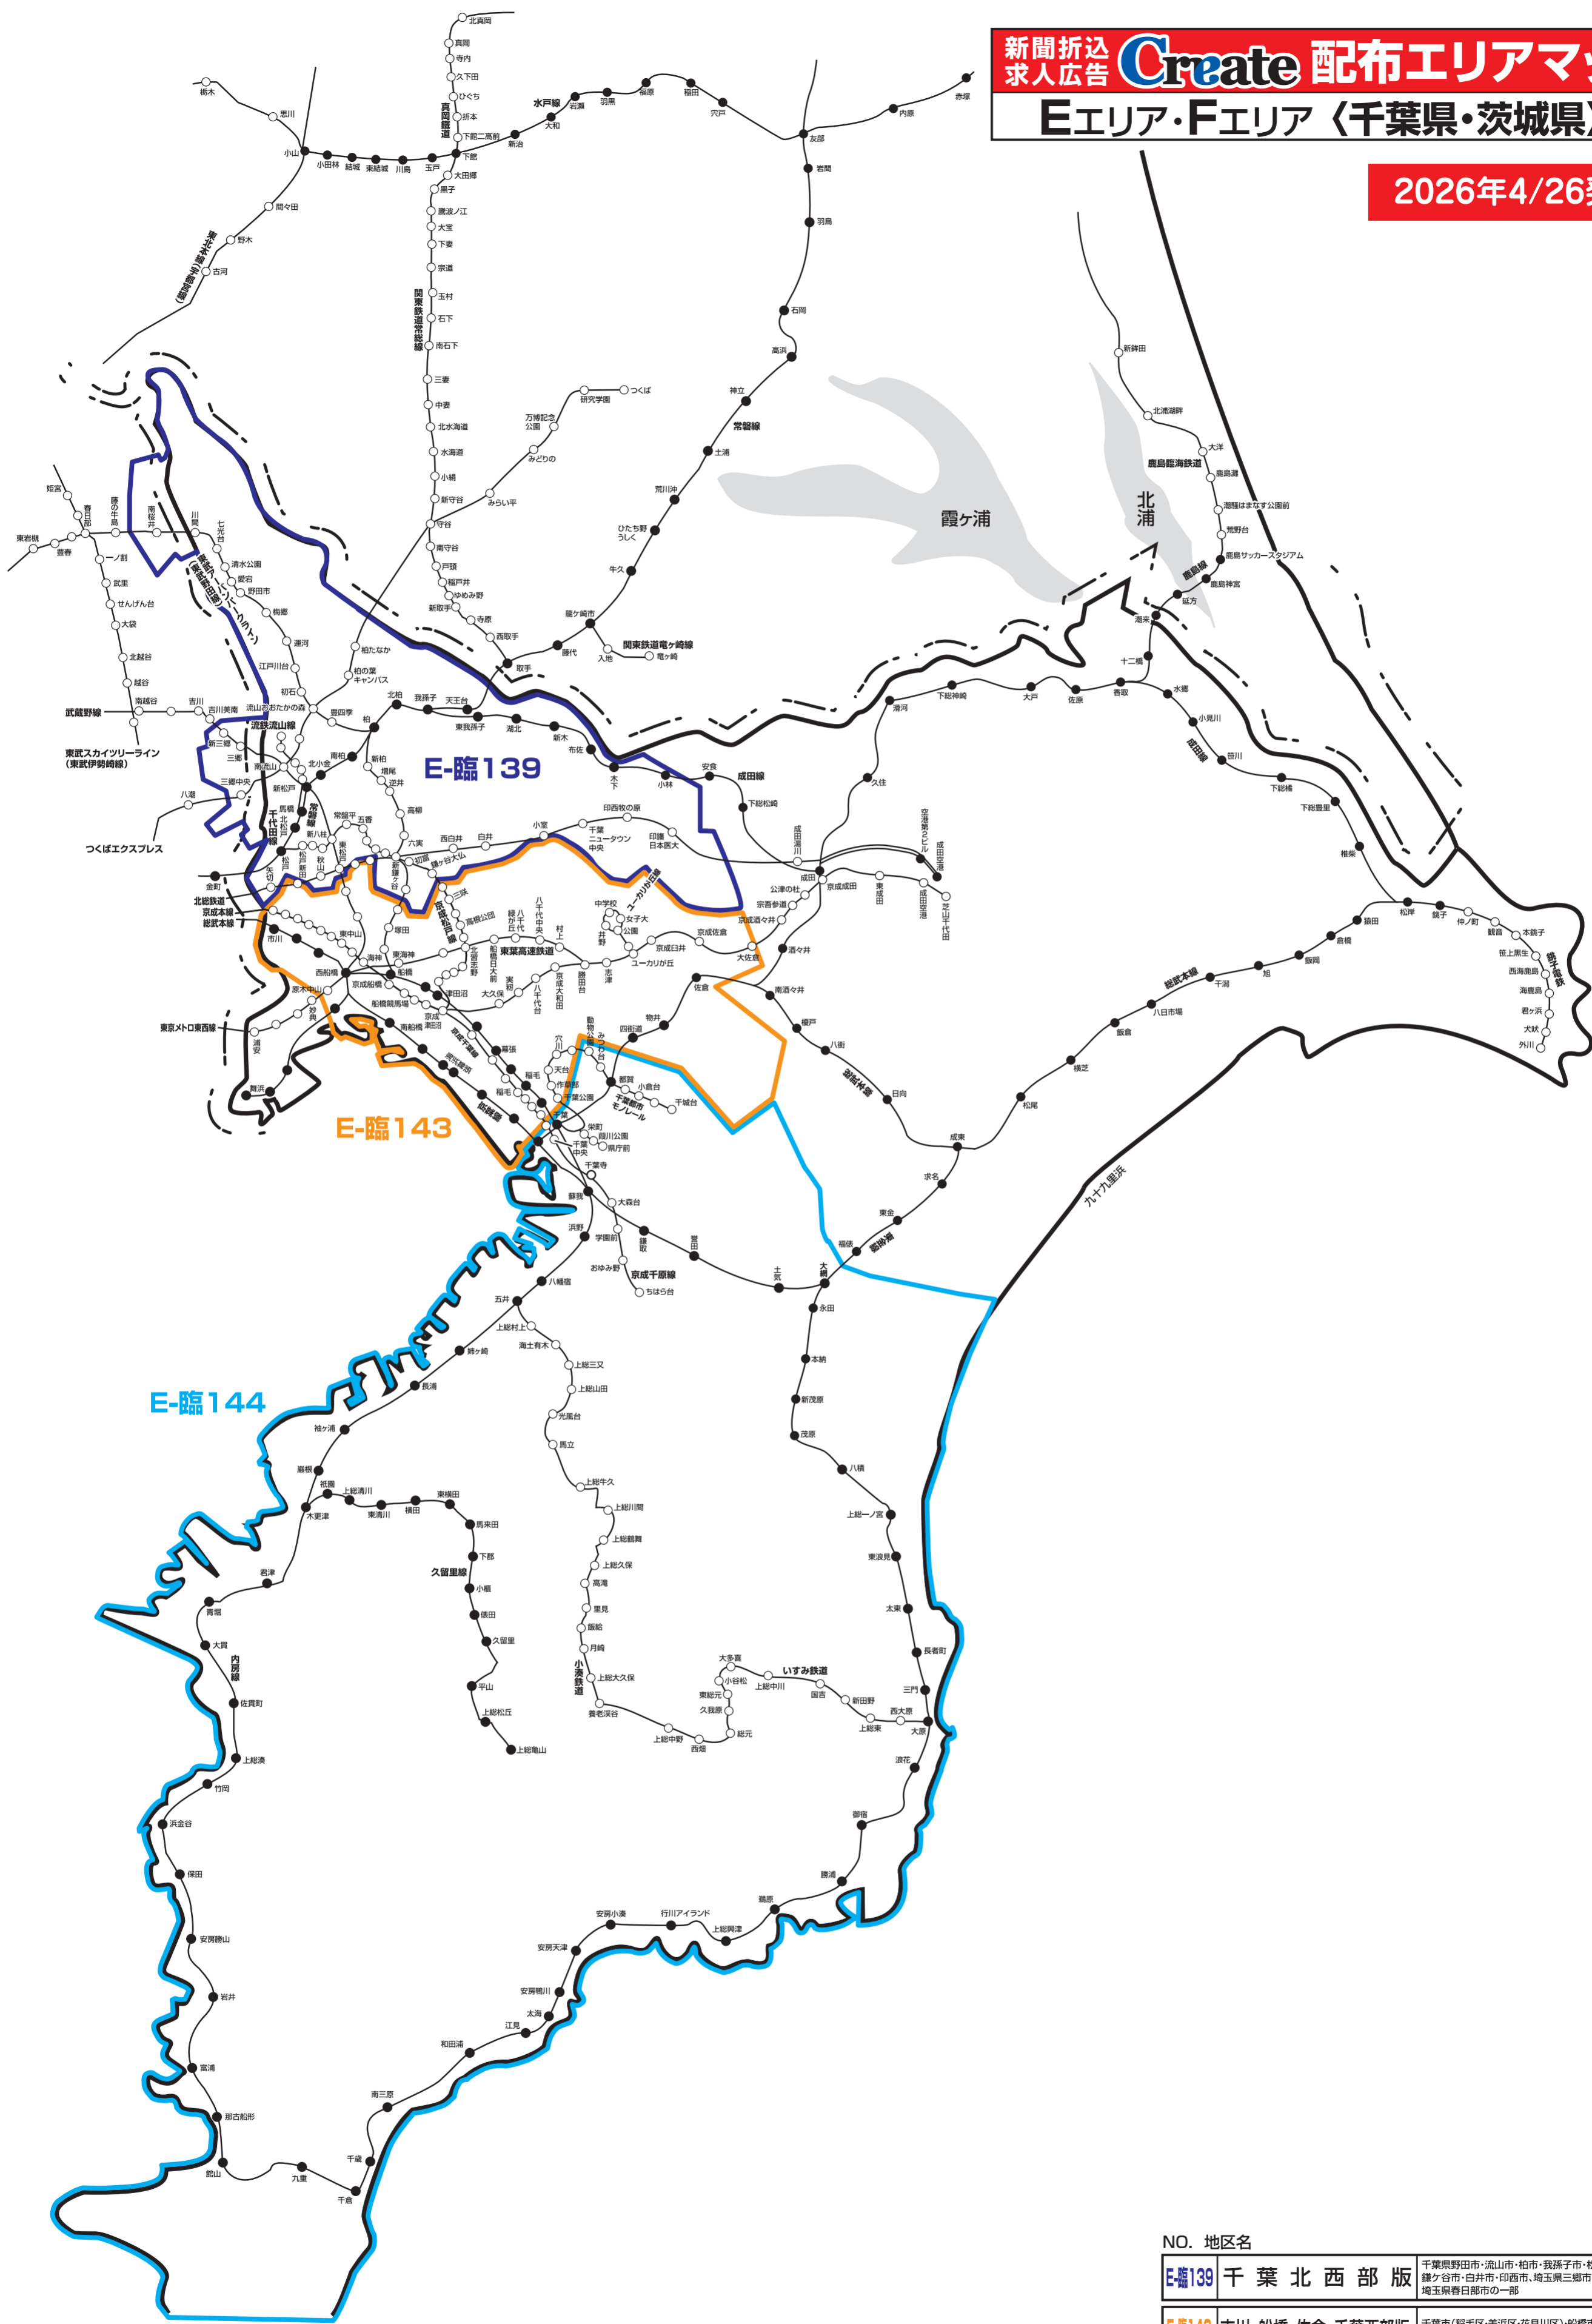

2026年4/26発行

NO. 地区名

E-臨139	千葉北西部版	千葉県野田市・流山市・柏市・我孫子市・松戸市・鎌ヶ谷市・白井市・印西市・埼玉県三郷市の全域、埼玉県春日部市の一部
E-臨143	市川・船橋・佐倉・千葉西部版	千葉県市川市・船橋市・佐倉市・千葉市（ほぼ全域）・四街道市・佐倉市・八千代市・習志野市
E-臨144	千葉南・外房・内房ワイド版	千葉県中央区・千葉市若葉区・千葉市緑区・大網白里市・茂原市・長生郡・夷隅郡・いすみ市・勝浦市・鴨川市・南房総市・館山市・市原市・袖ヶ浦市・木更津市・君津市・富津市・鋸南町の全域

株式会社クリエイト

<読売新聞配布マップを基に作成しております>

2026年4月26日現在

※このエリアマップは読売新聞の配布範囲を基に作成したものです。他の新聞の配布範囲、及び発行予定等に関しては、担当営業にお問合せ下さい。