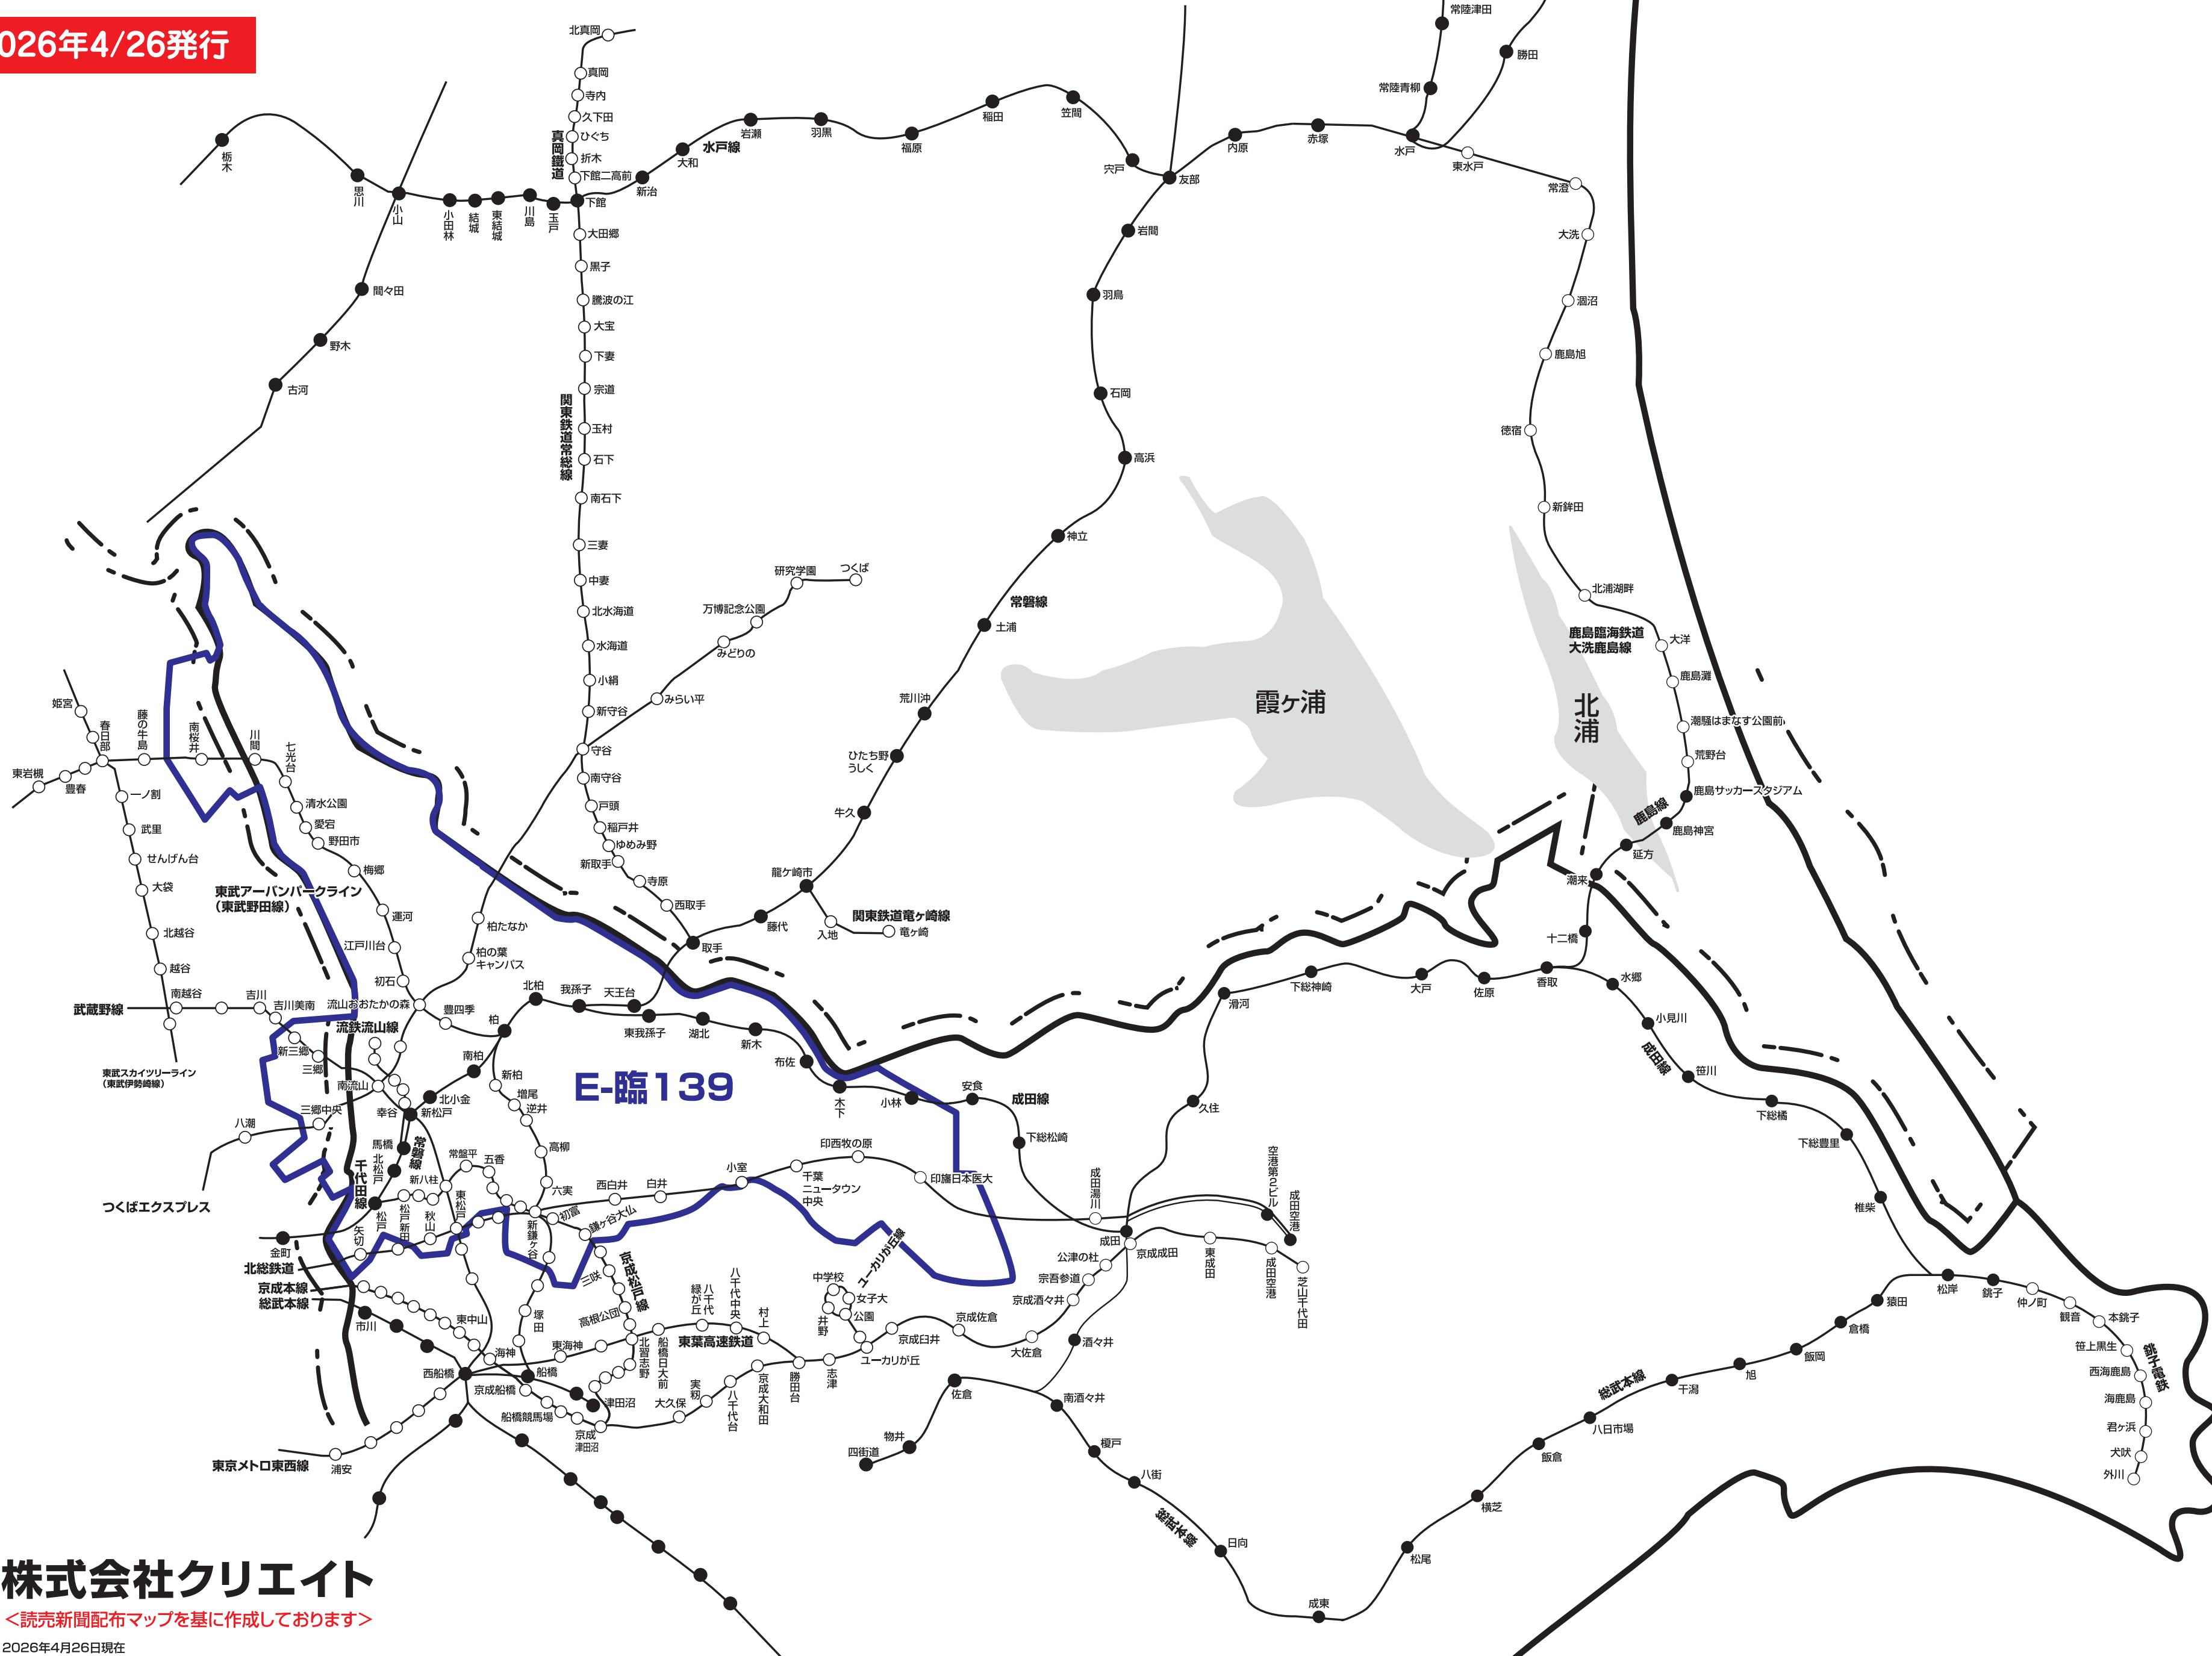

2026年4/26発行

NO. 地区名

E-臨139 千葉北西部版

千葉県野田市・流山市・柏市・我孫子市・松戸市・鎌ヶ谷市・白井市・印西市・埼玉県三郷市の全域、埼玉県春日部市の一部

※このエリアマップは読売新聞の配布範囲を基に作成したものです。
 他の新聞の配布範囲、及び発行予定等に関しては、担当営業にお問合せ下さい。

株式会社クリエイト

〈読売新聞配布マップを基に作成しております〉

2026年4月26日現在