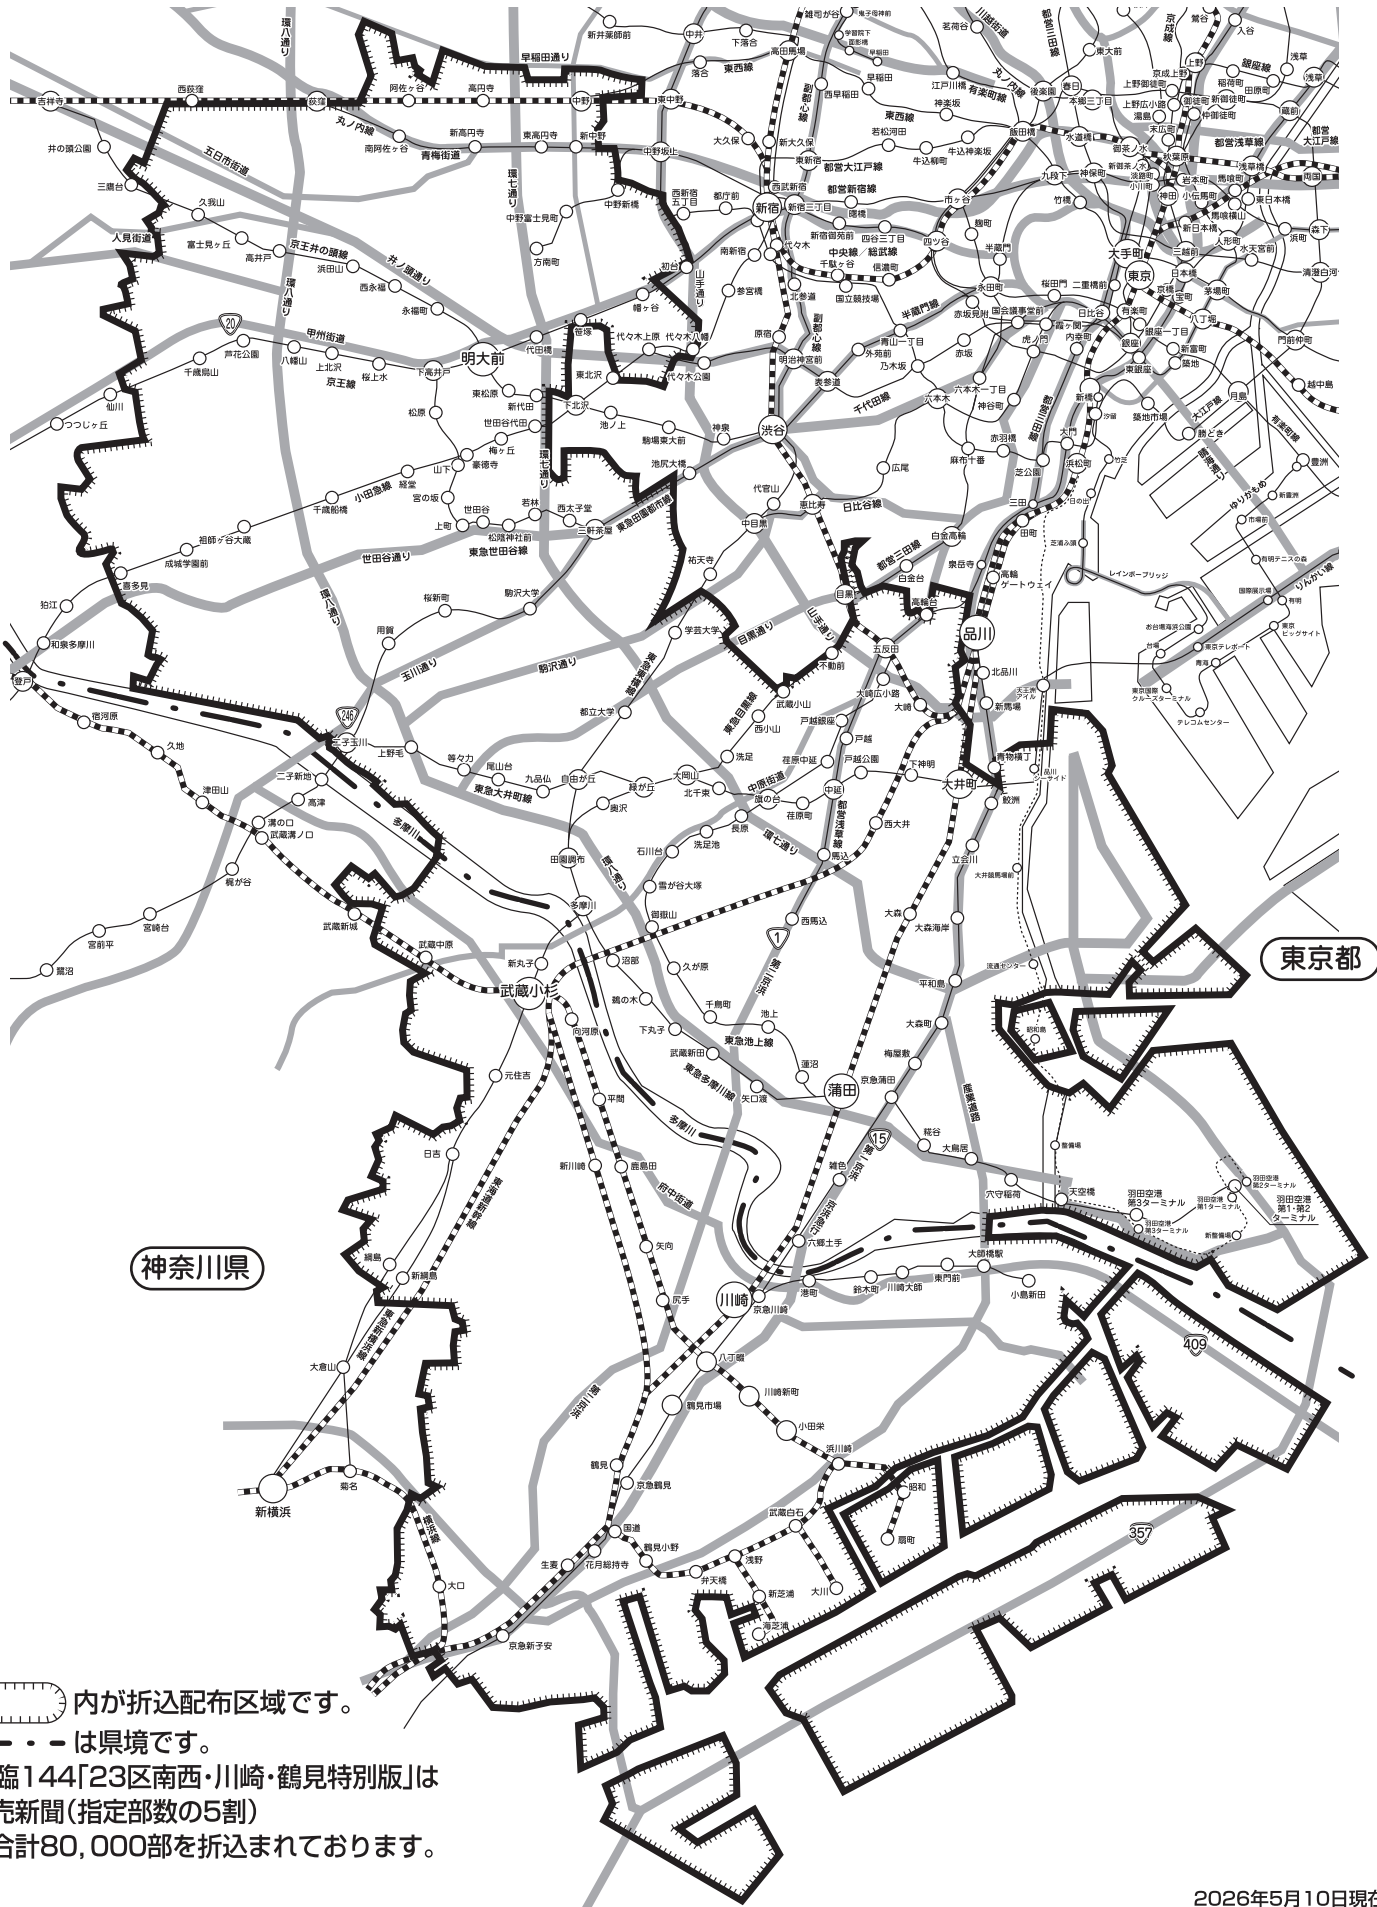

A-臨
144 23区南西・川崎・鶴見特別版

大田区、品川区、目黒区、世田谷区(一部を除く)、
杉並区南部、中野区南部、渋谷区、川崎市川崎区・幸区・中原区、
横浜市鶴見区、神奈川県(一部)・港北区(一部)

- ※  内が折込配布区域です。
- ※  は県境です。
- ※ A-臨144「23区南西・川崎・鶴見特別版」は
読売新聞(指定部数の5割)
に合計80,000部を折込まれております。