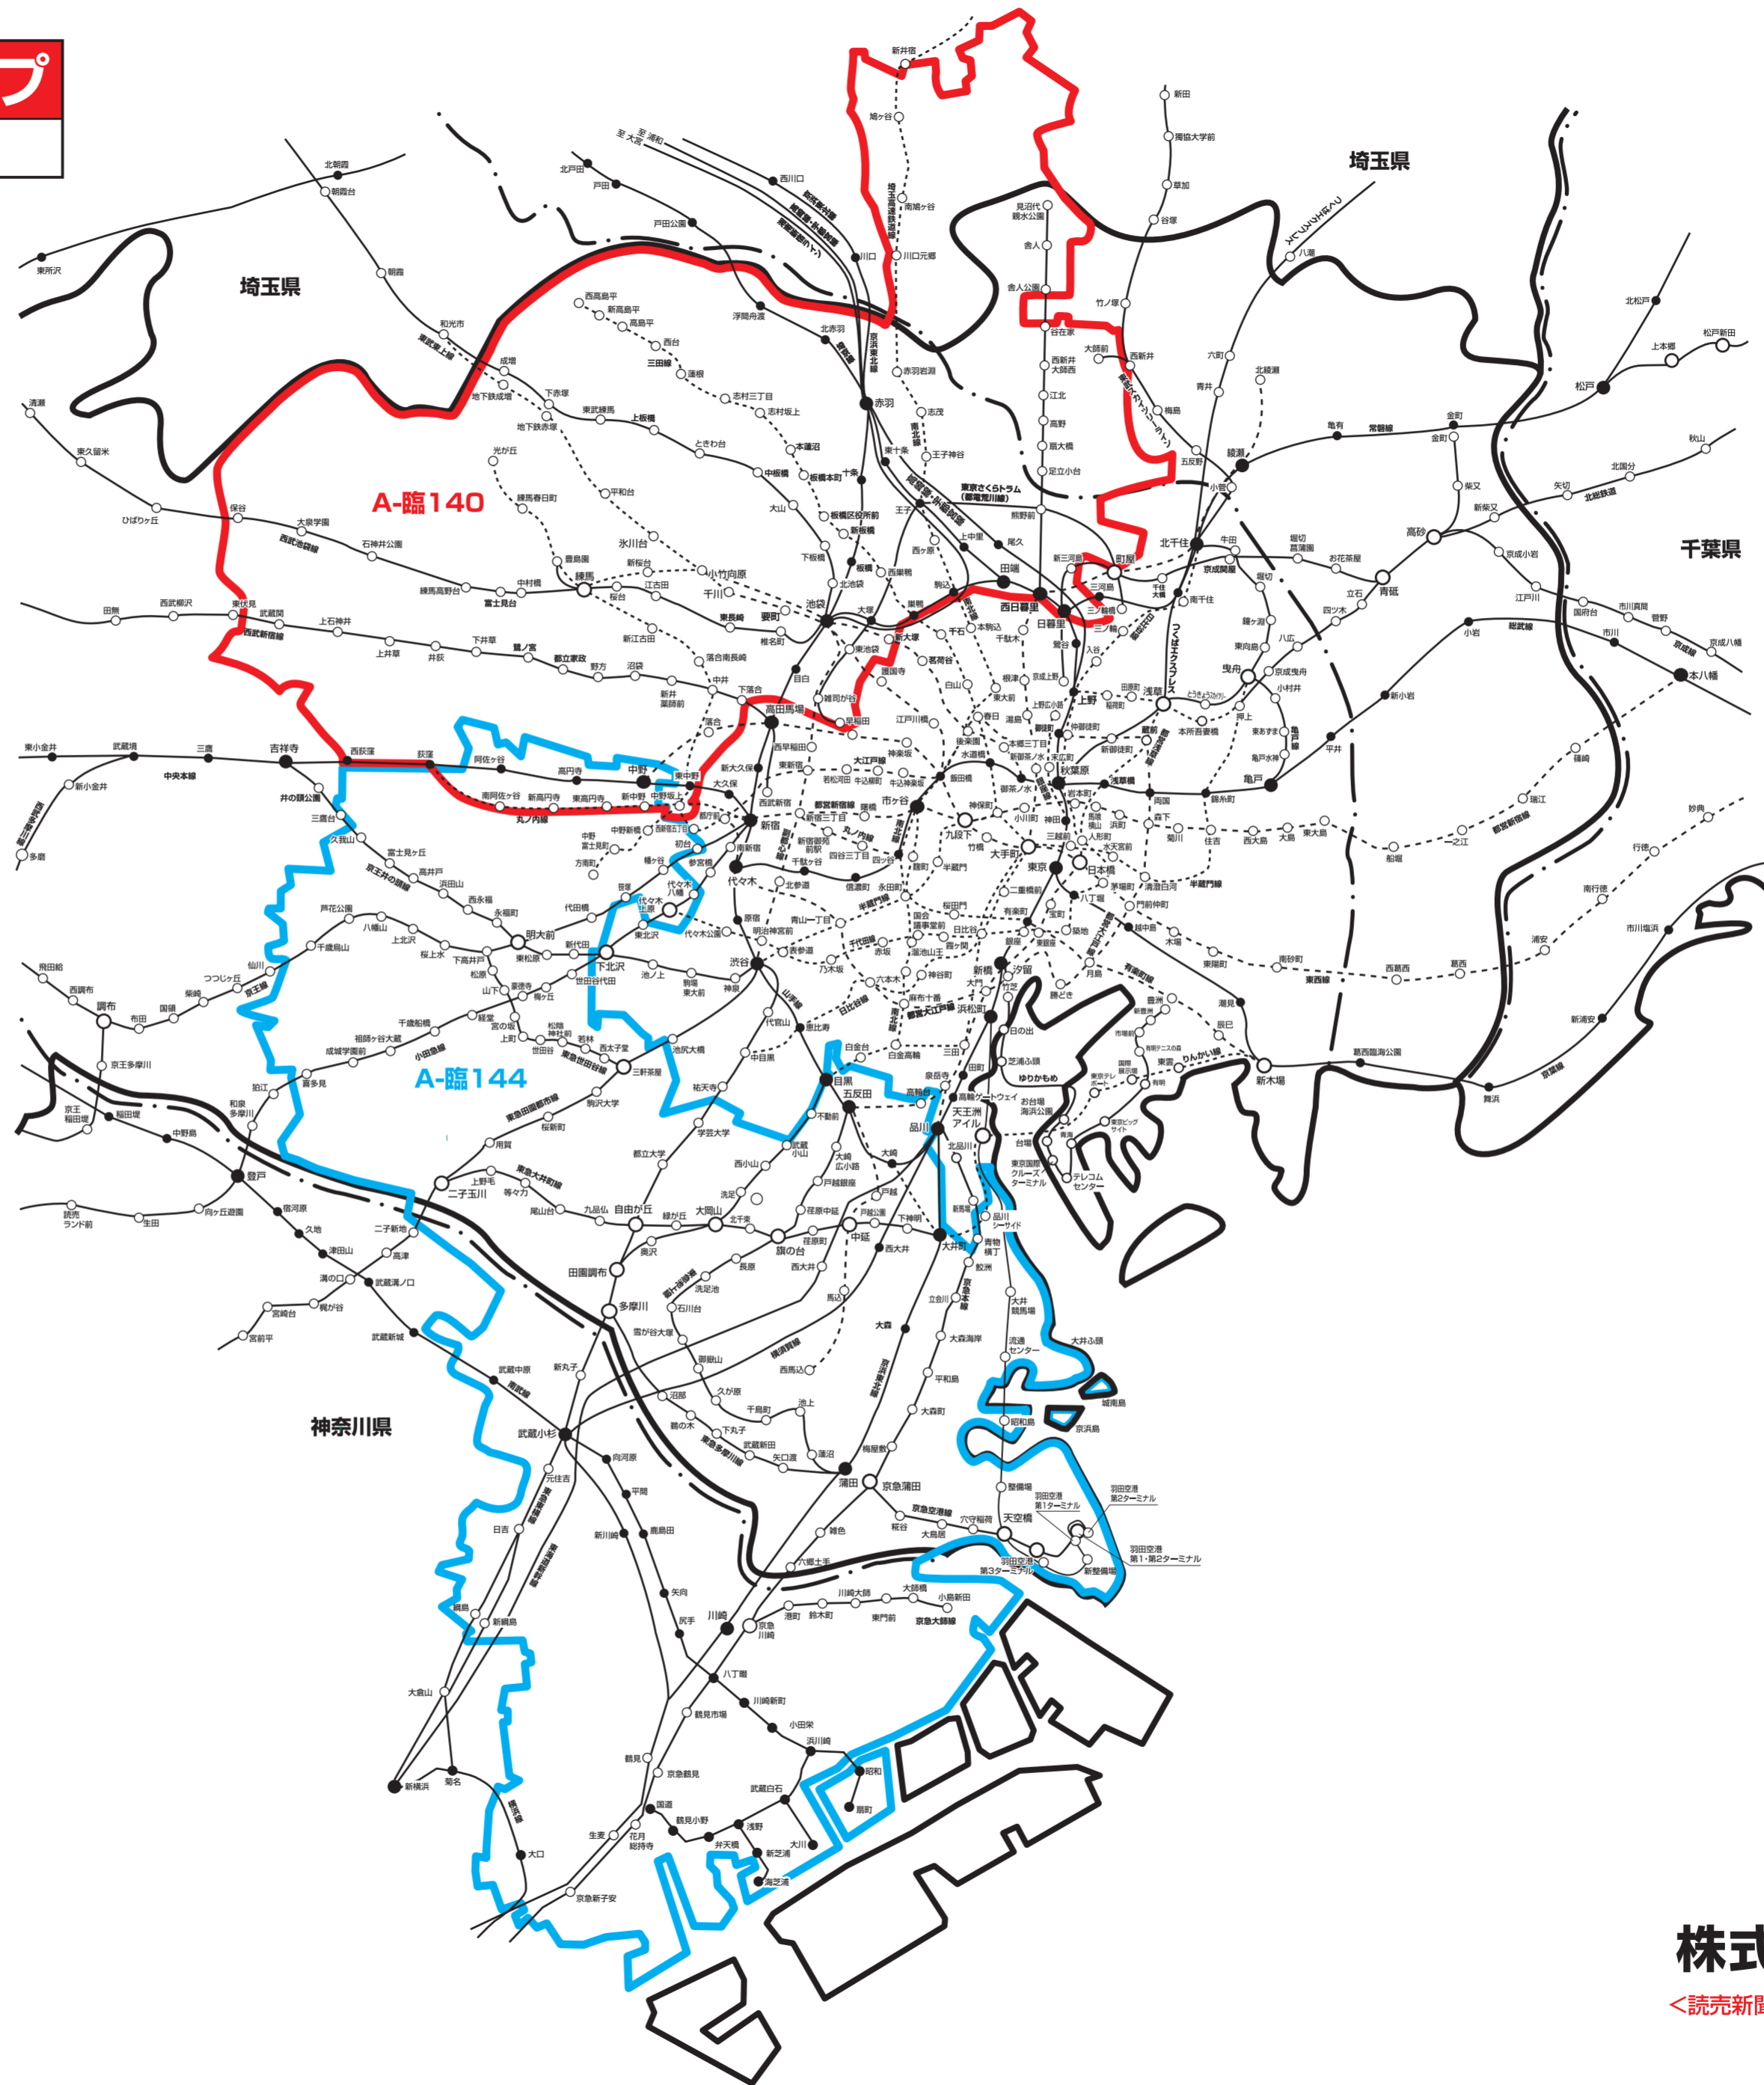

新聞折込
求人広告 **Create** 配布エリアマップ
Aエリア〈東京都23区〉

2026年5/10発行

NO. 地区名

A-臨140 23区北西特別版
北区・板橋区・豊島区・練馬区ほぼ全域、
中野区・杉並区・新宿区・荒川区・足立区・西東京市・川口市の一部

A-臨144 23区南西・川崎・鶴見特別版
大田区・品川区・目黒区・世田谷区(一部を除く)、
杉並区南部、中野区南部、渋谷区、川崎市川崎区・幸区・中原区、
横浜市鶴見区、神奈川県(一部)・港区(一部)

※このエリアマップは読売新聞の配布範囲を基に作成したものです。
他の新聞の配布範囲、及び発行予定等に関しては、担当営業に
お問合せ下さい。

株式会社クリエイト

<読売新聞配布マップを基に作成しております>

2026年5月10日現在