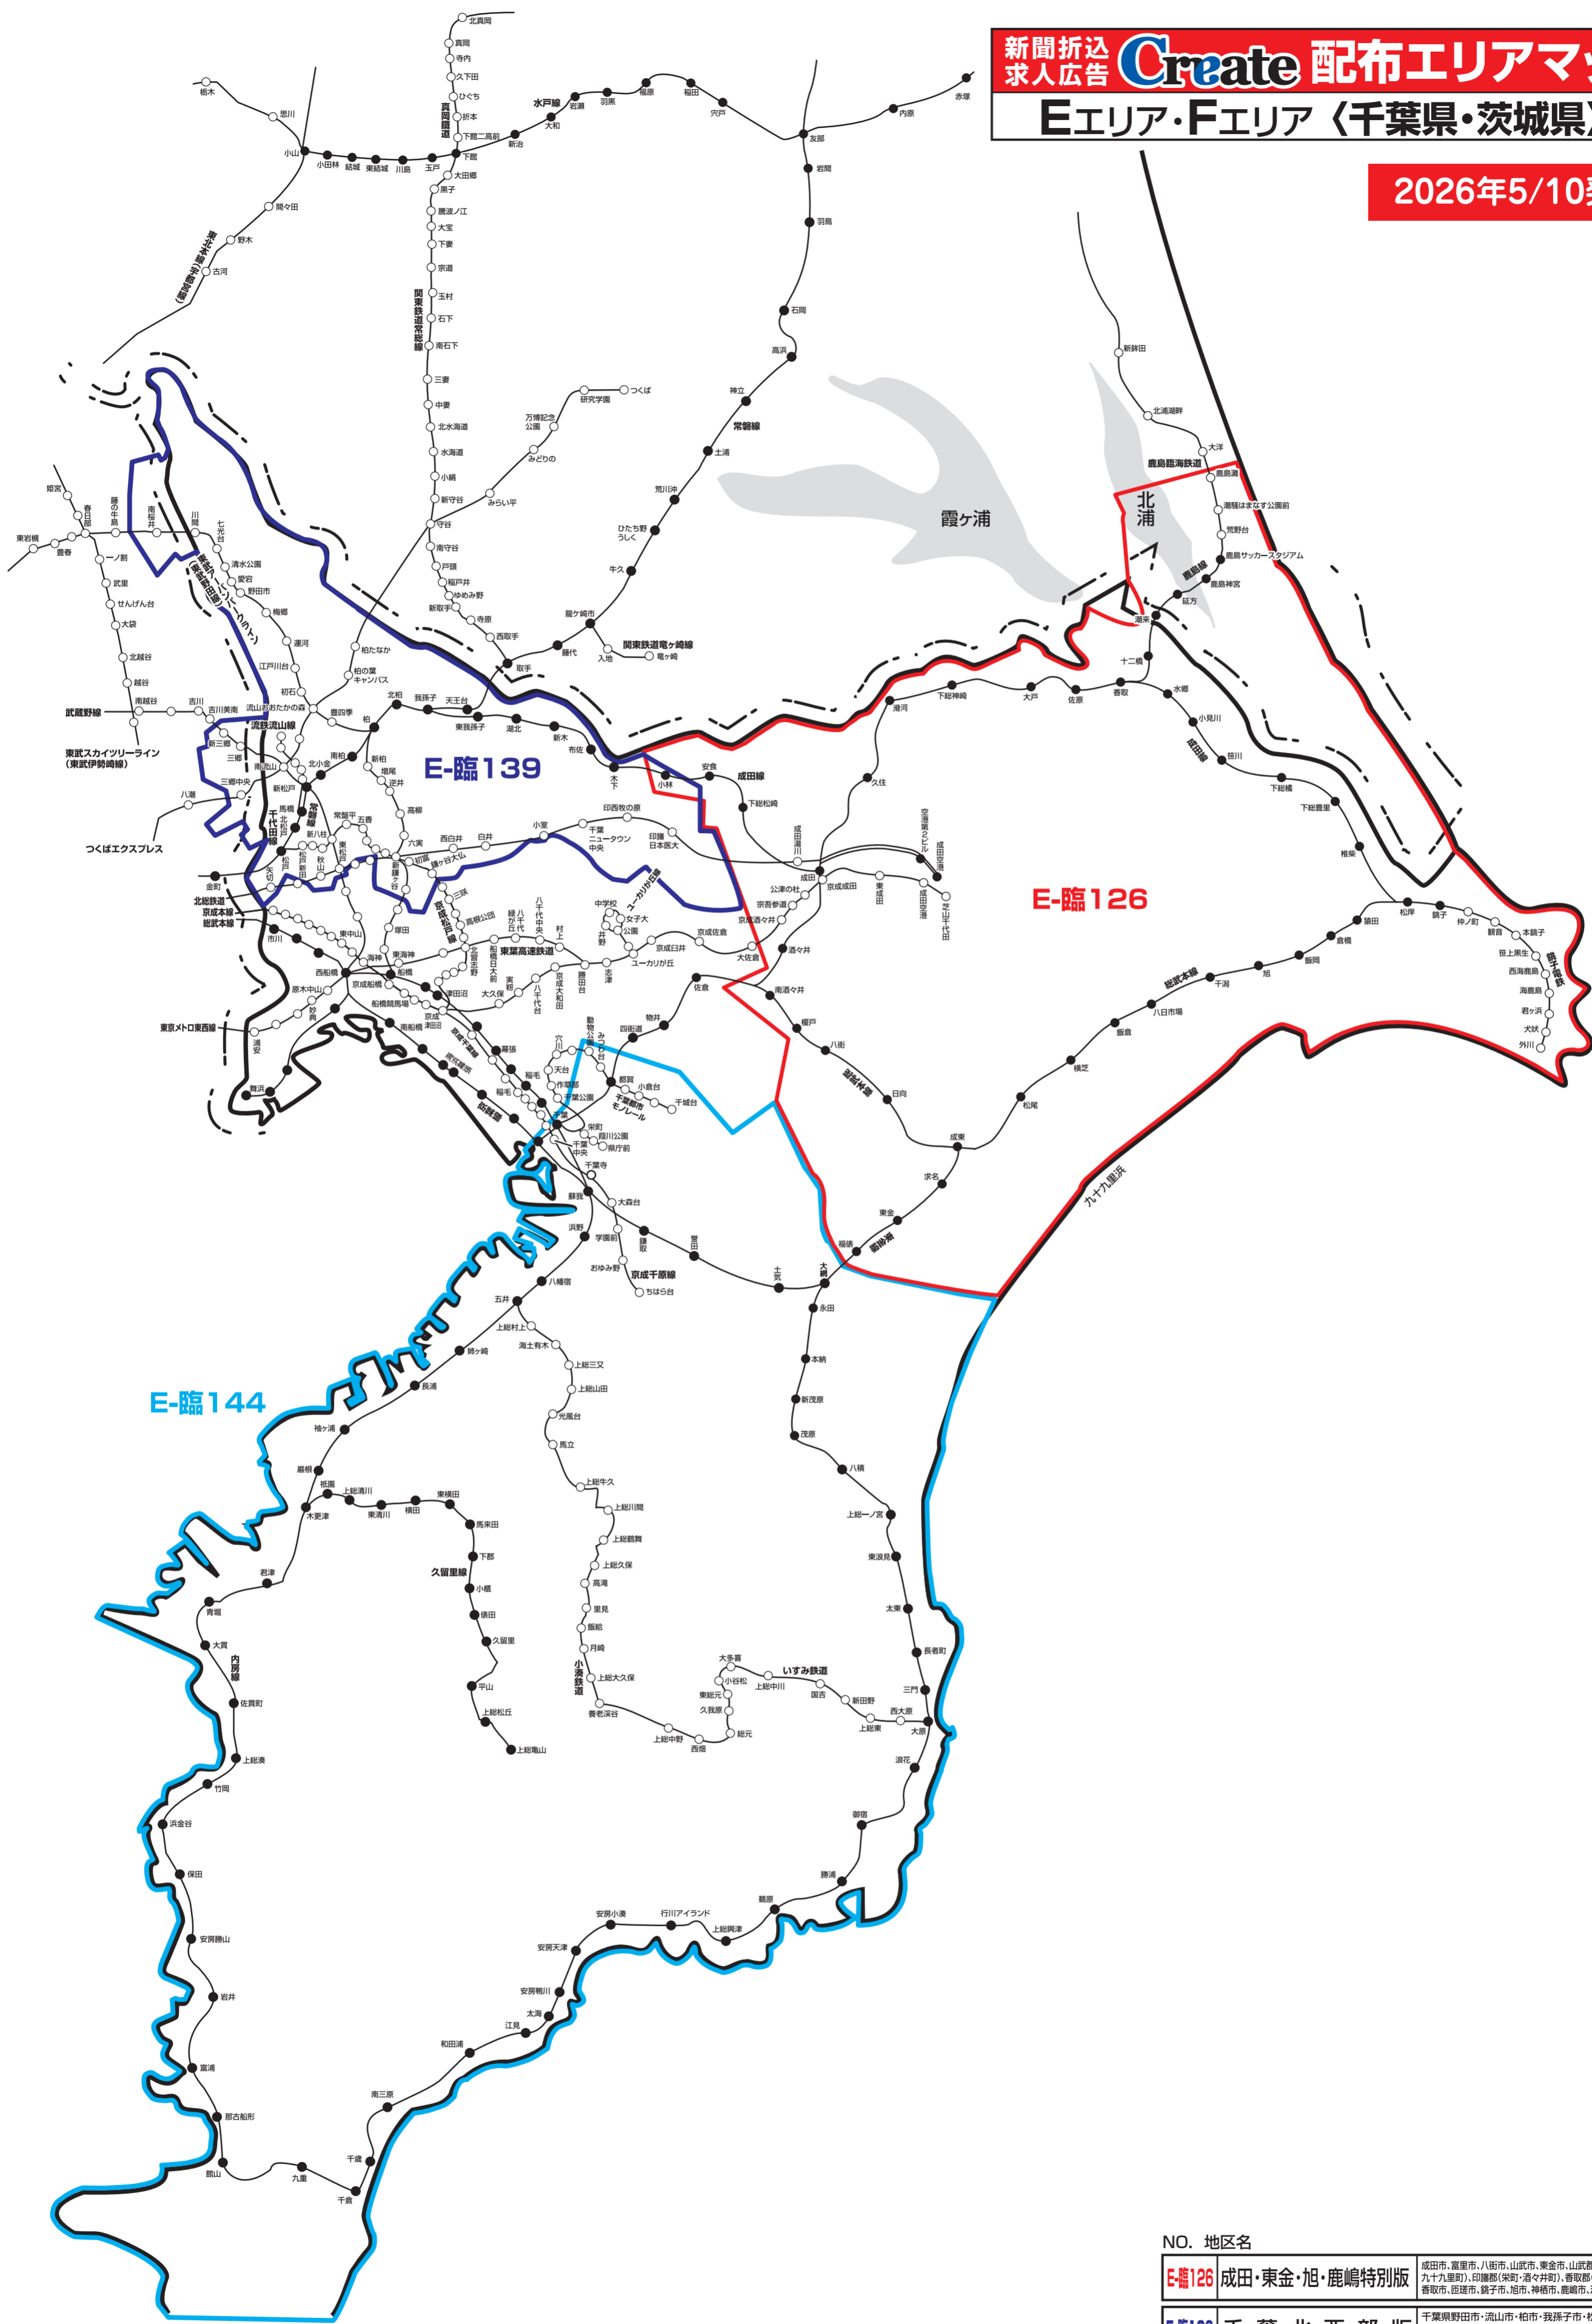

2026年5/10発行

NO.	地区名	配布エリア
E-臨126	成田・東金・旭・鹿嶋特別版	成田市、富里市、八街市、山武市、東金市、山武郡(芝山町・横芝光町・九十九里町)、印旛郡(栄町・酒々井町)、香取郡(神崎町・多古町・東庄町)、香取市、匝振市、銚子市、旭市、神栖市、鹿嶋市、潮来市 ※一部地域除く
E-臨139	千葉北西部版	千葉県野田市・流山市・柏市・我孫子市・松戸市・鎌ヶ谷市・白井市・印西市・埼玉三郷市の全域、埼玉県春日部市の一部
E-臨144	千葉南・外房・内房ワイド版	千葉県中央区・千葉市若葉区・千葉市緑区・大網白里市・茂原市・長生郡・夷隅郡・いすみ市・勝浦市・鴨川市・南房総市・館山市・市原市・袖ヶ浦市・木更津市・君津市・富津市・鋸南町の全域

**株式会社クリエイト**  
 <読売新聞配布マップを基に作成しております>  
 2026年5月10日現在

※このエリアマップは読売新聞の配布範囲を基に作成したものです。他の新聞の配布範囲、及び発行予定等に関しては、担当営業にお問合せ下さい。