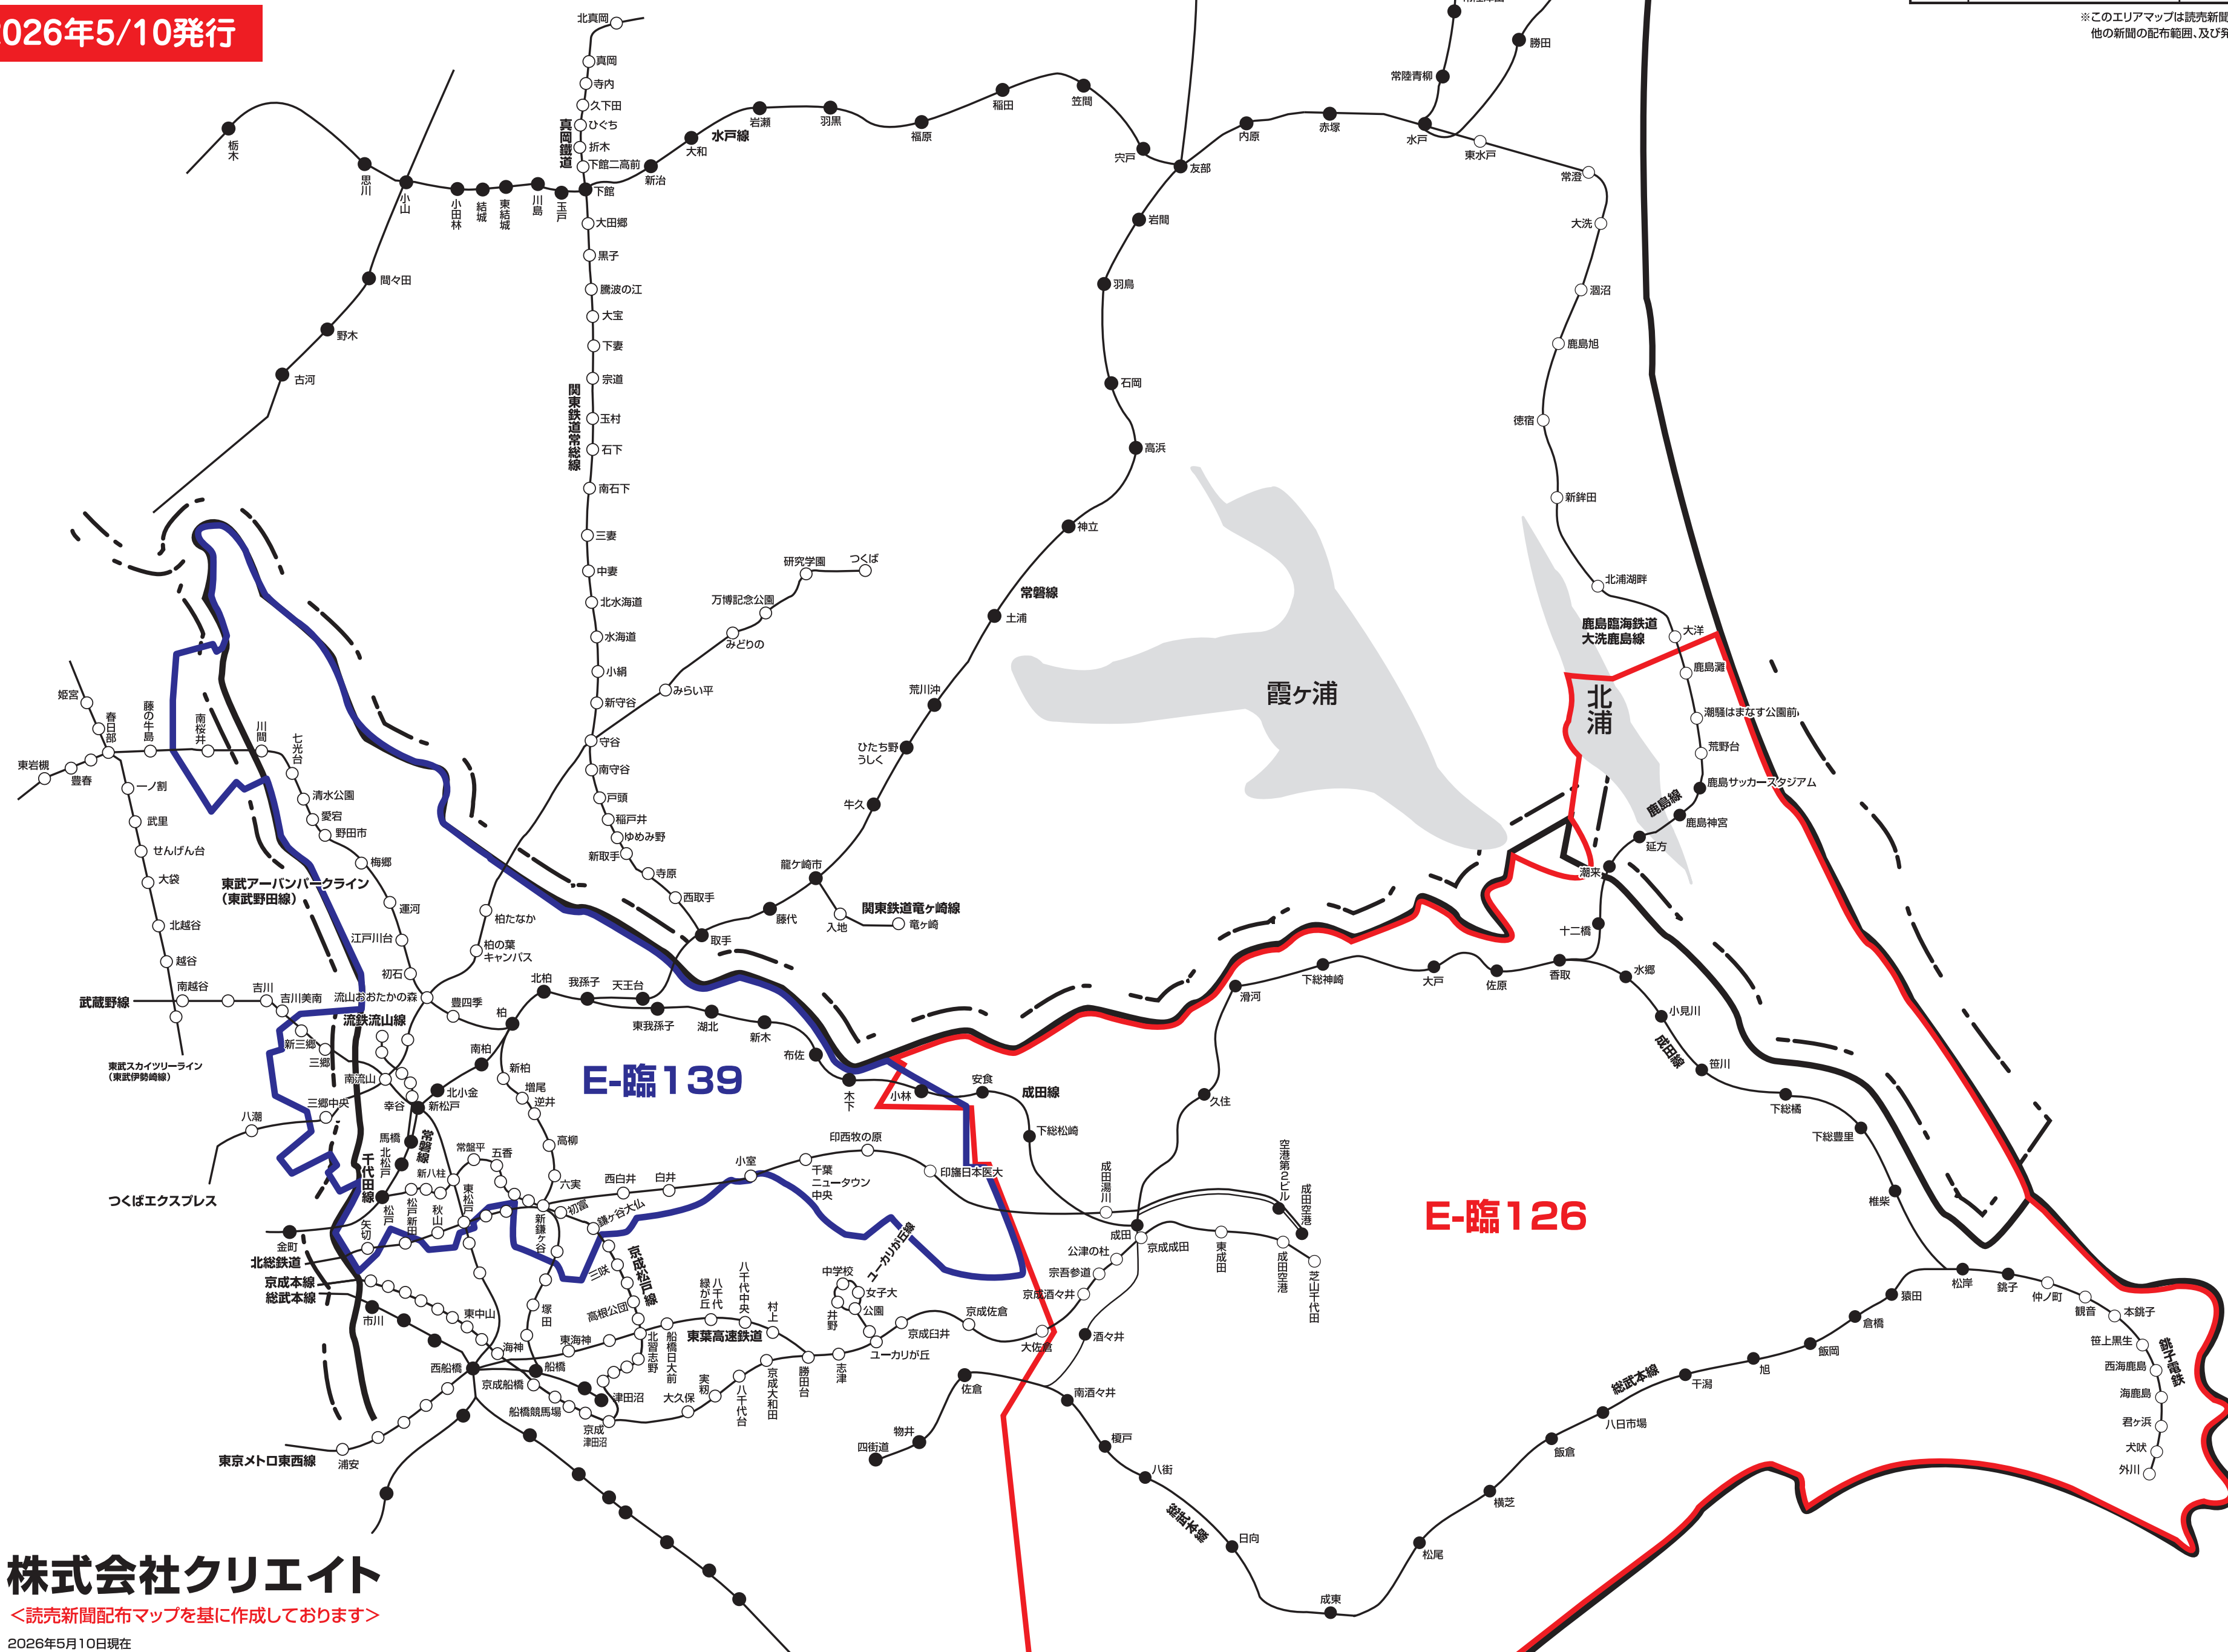

新聞折込 求人広告 **Create** 配布エリアマップ
Fエリア・**E**エリア〈茨城県・千葉県〉

2026年5/10発行

NO. 地区名	
E-臨126	成田・東金・旭・鹿嶋特別版 成田市、富里市、八街市、山武市、東金市、山武郡(芝山町・横芝光町・九十九里町)、印旛郡(栄町・酒々井町)、香取郡(神崎町・多古町・東庄町)、香取市、匝瑳市、鏡子市、旭市、神栖市、鹿嶋市、港来市 ※一部地域除く
E-臨139	千葉北西部版 千葉県野田市・流山市・柏市・我孫子市・松戸市・鎌ヶ谷市・白井市・印西市、埼玉県三郷市の全域、埼玉県春日部市の一部

※このエリアマップは読売新聞の配布範囲を基に作成したものです。
 他の新聞の配布範囲、及び発行予定等に関しては、担当営業にお問合せ下さい。

株式会社クリエイト
 <読売新聞配布マップを基に作成しております>
 2026年5月10日現在