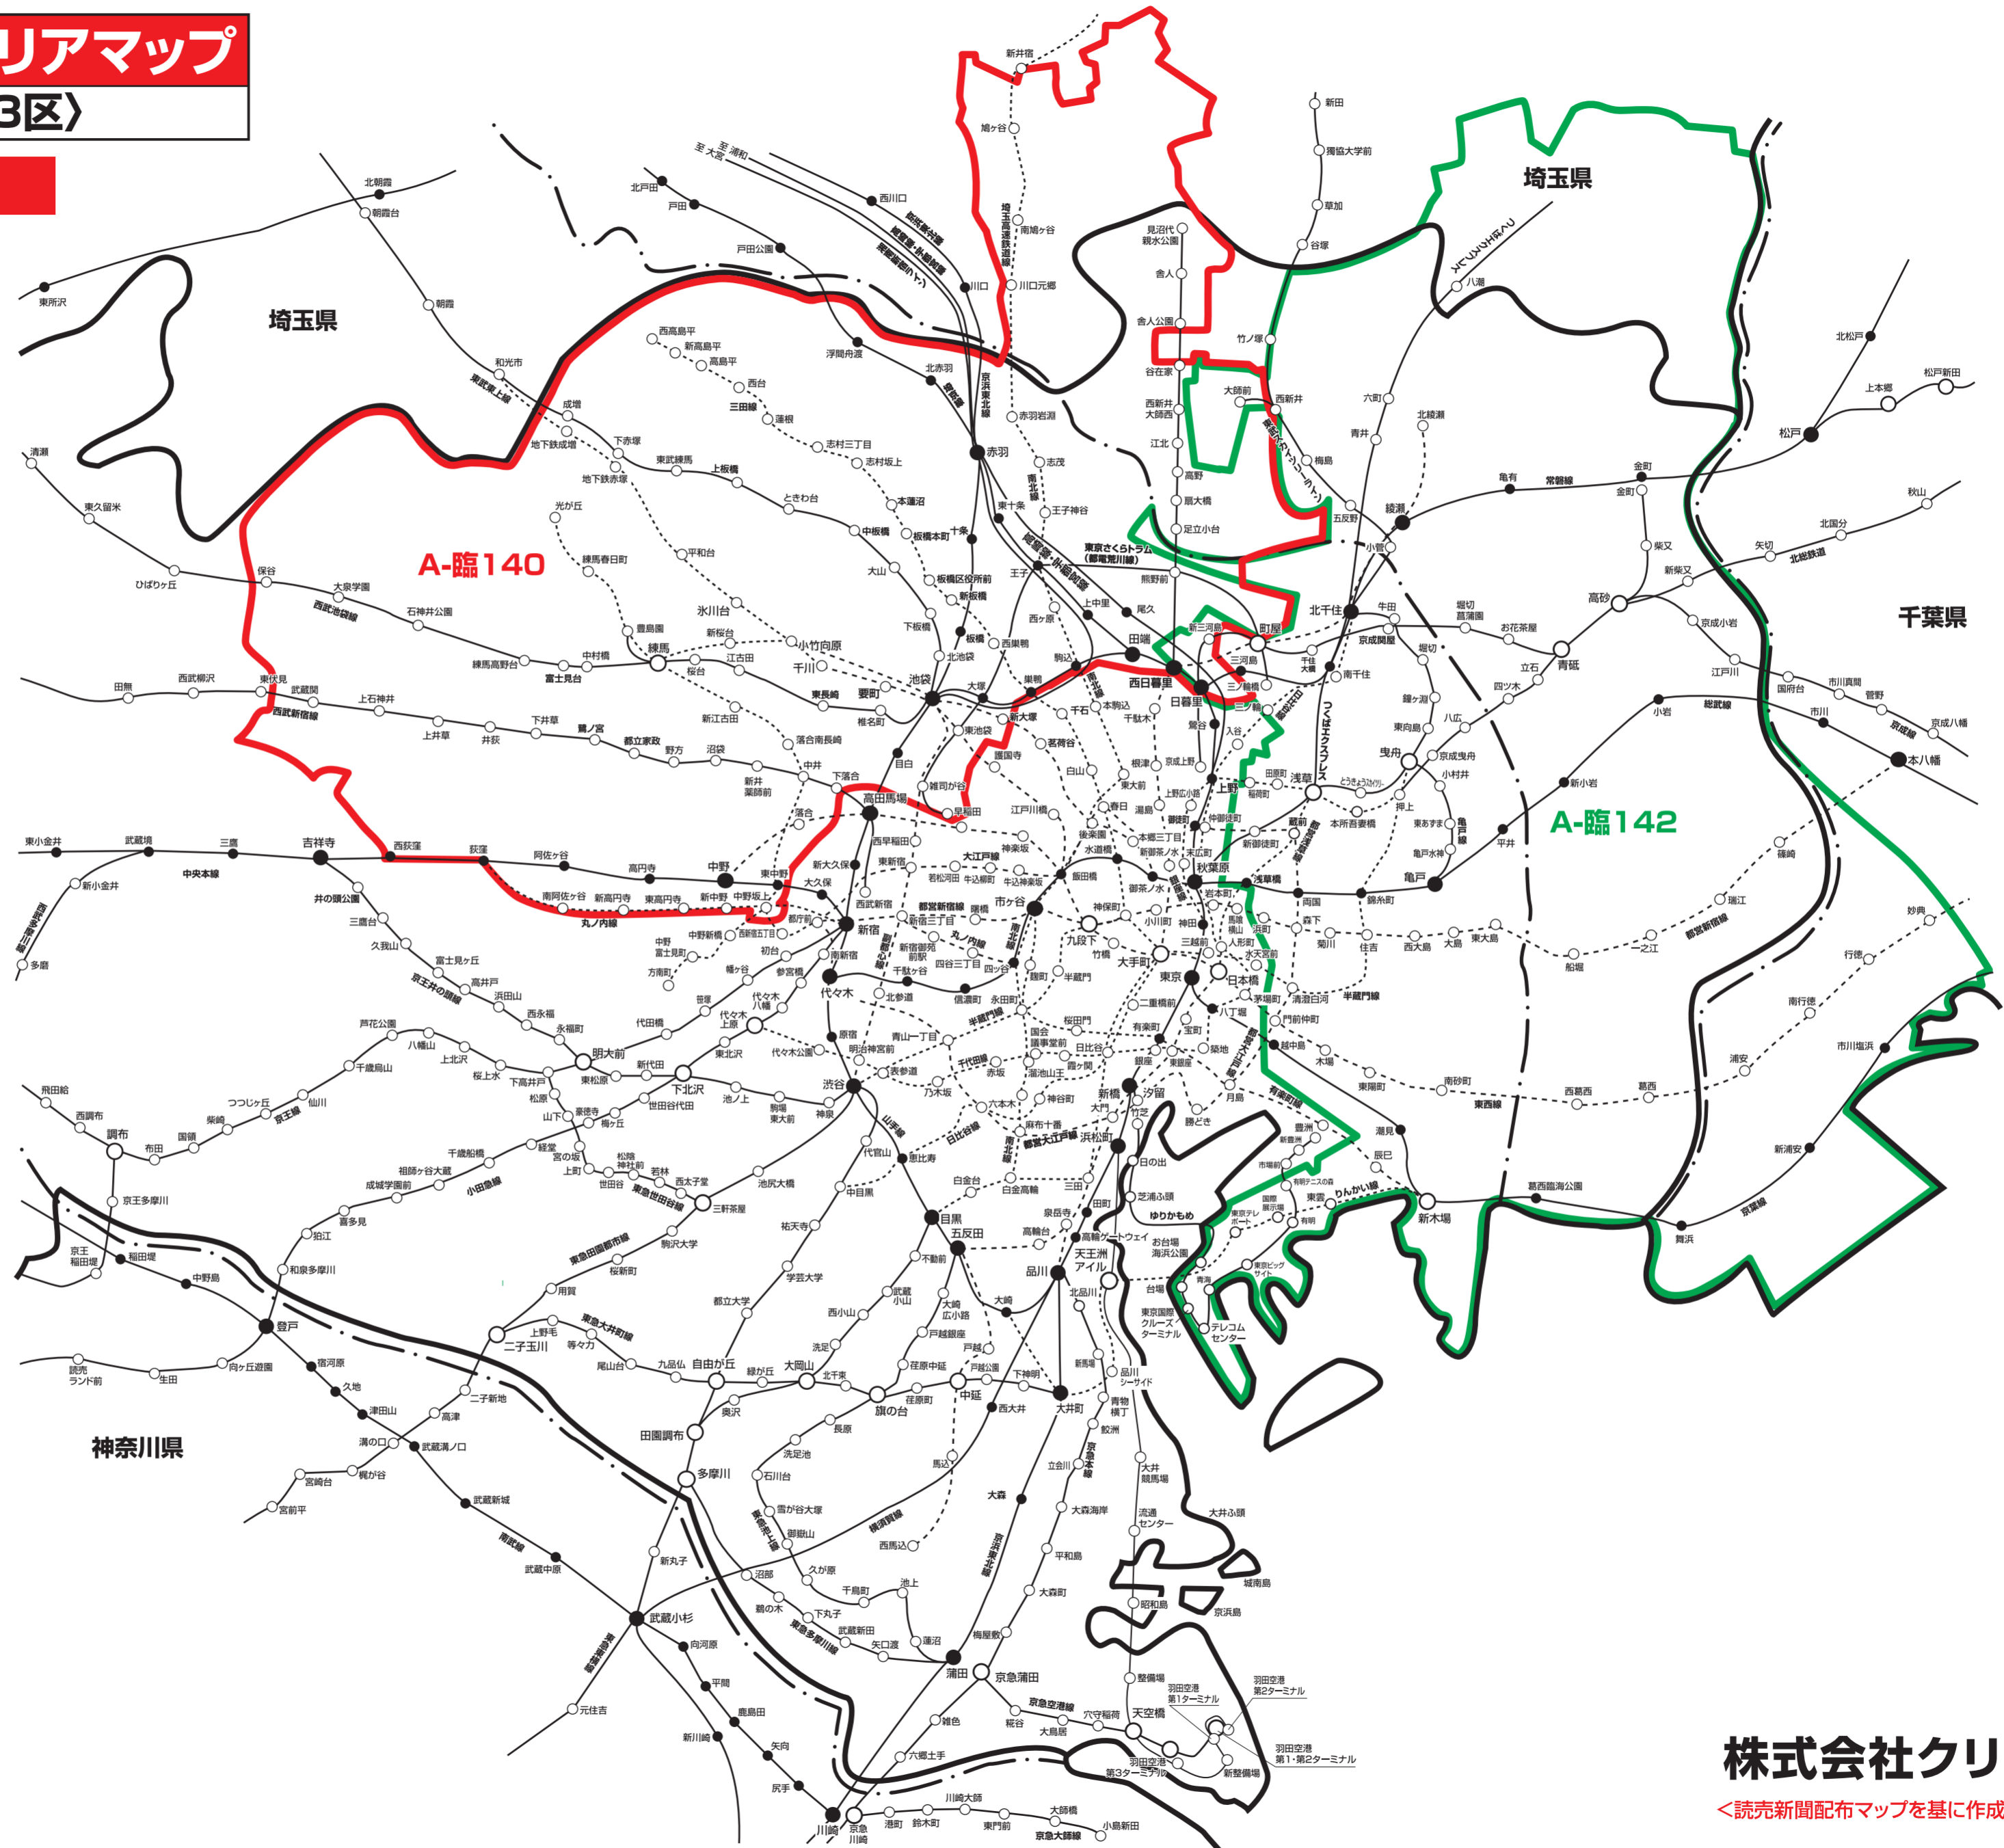

新聞折込 求人広告 **Create** 配布エリアマップ
Aエリア〈東京都23区〉

2026年5/17発行

NO.	地区名
A-臨140	23区北西特別版 北区・板橋区・豊島区・練馬区ほぼ全域、 中野区・杉並区・新宿区・荒川区・足立区・西東京市・川口市の一部
A-臨142	23区東部特別版 墨田区・葛飾区・江戸川区・浦安市の全域、 江東区・足立区・荒川区・台東区・市川市・八潮市・三郷市の一部

※このエリアマップは読売新聞の配布範囲を基に作成したものです。
他の新聞の配布範囲、及び発行予定等に関しては、担当営業にお問合せ下さい。

株式会社クリエイト

〈読売新聞配布マップを基に作成しております〉

2026年5月17日現在