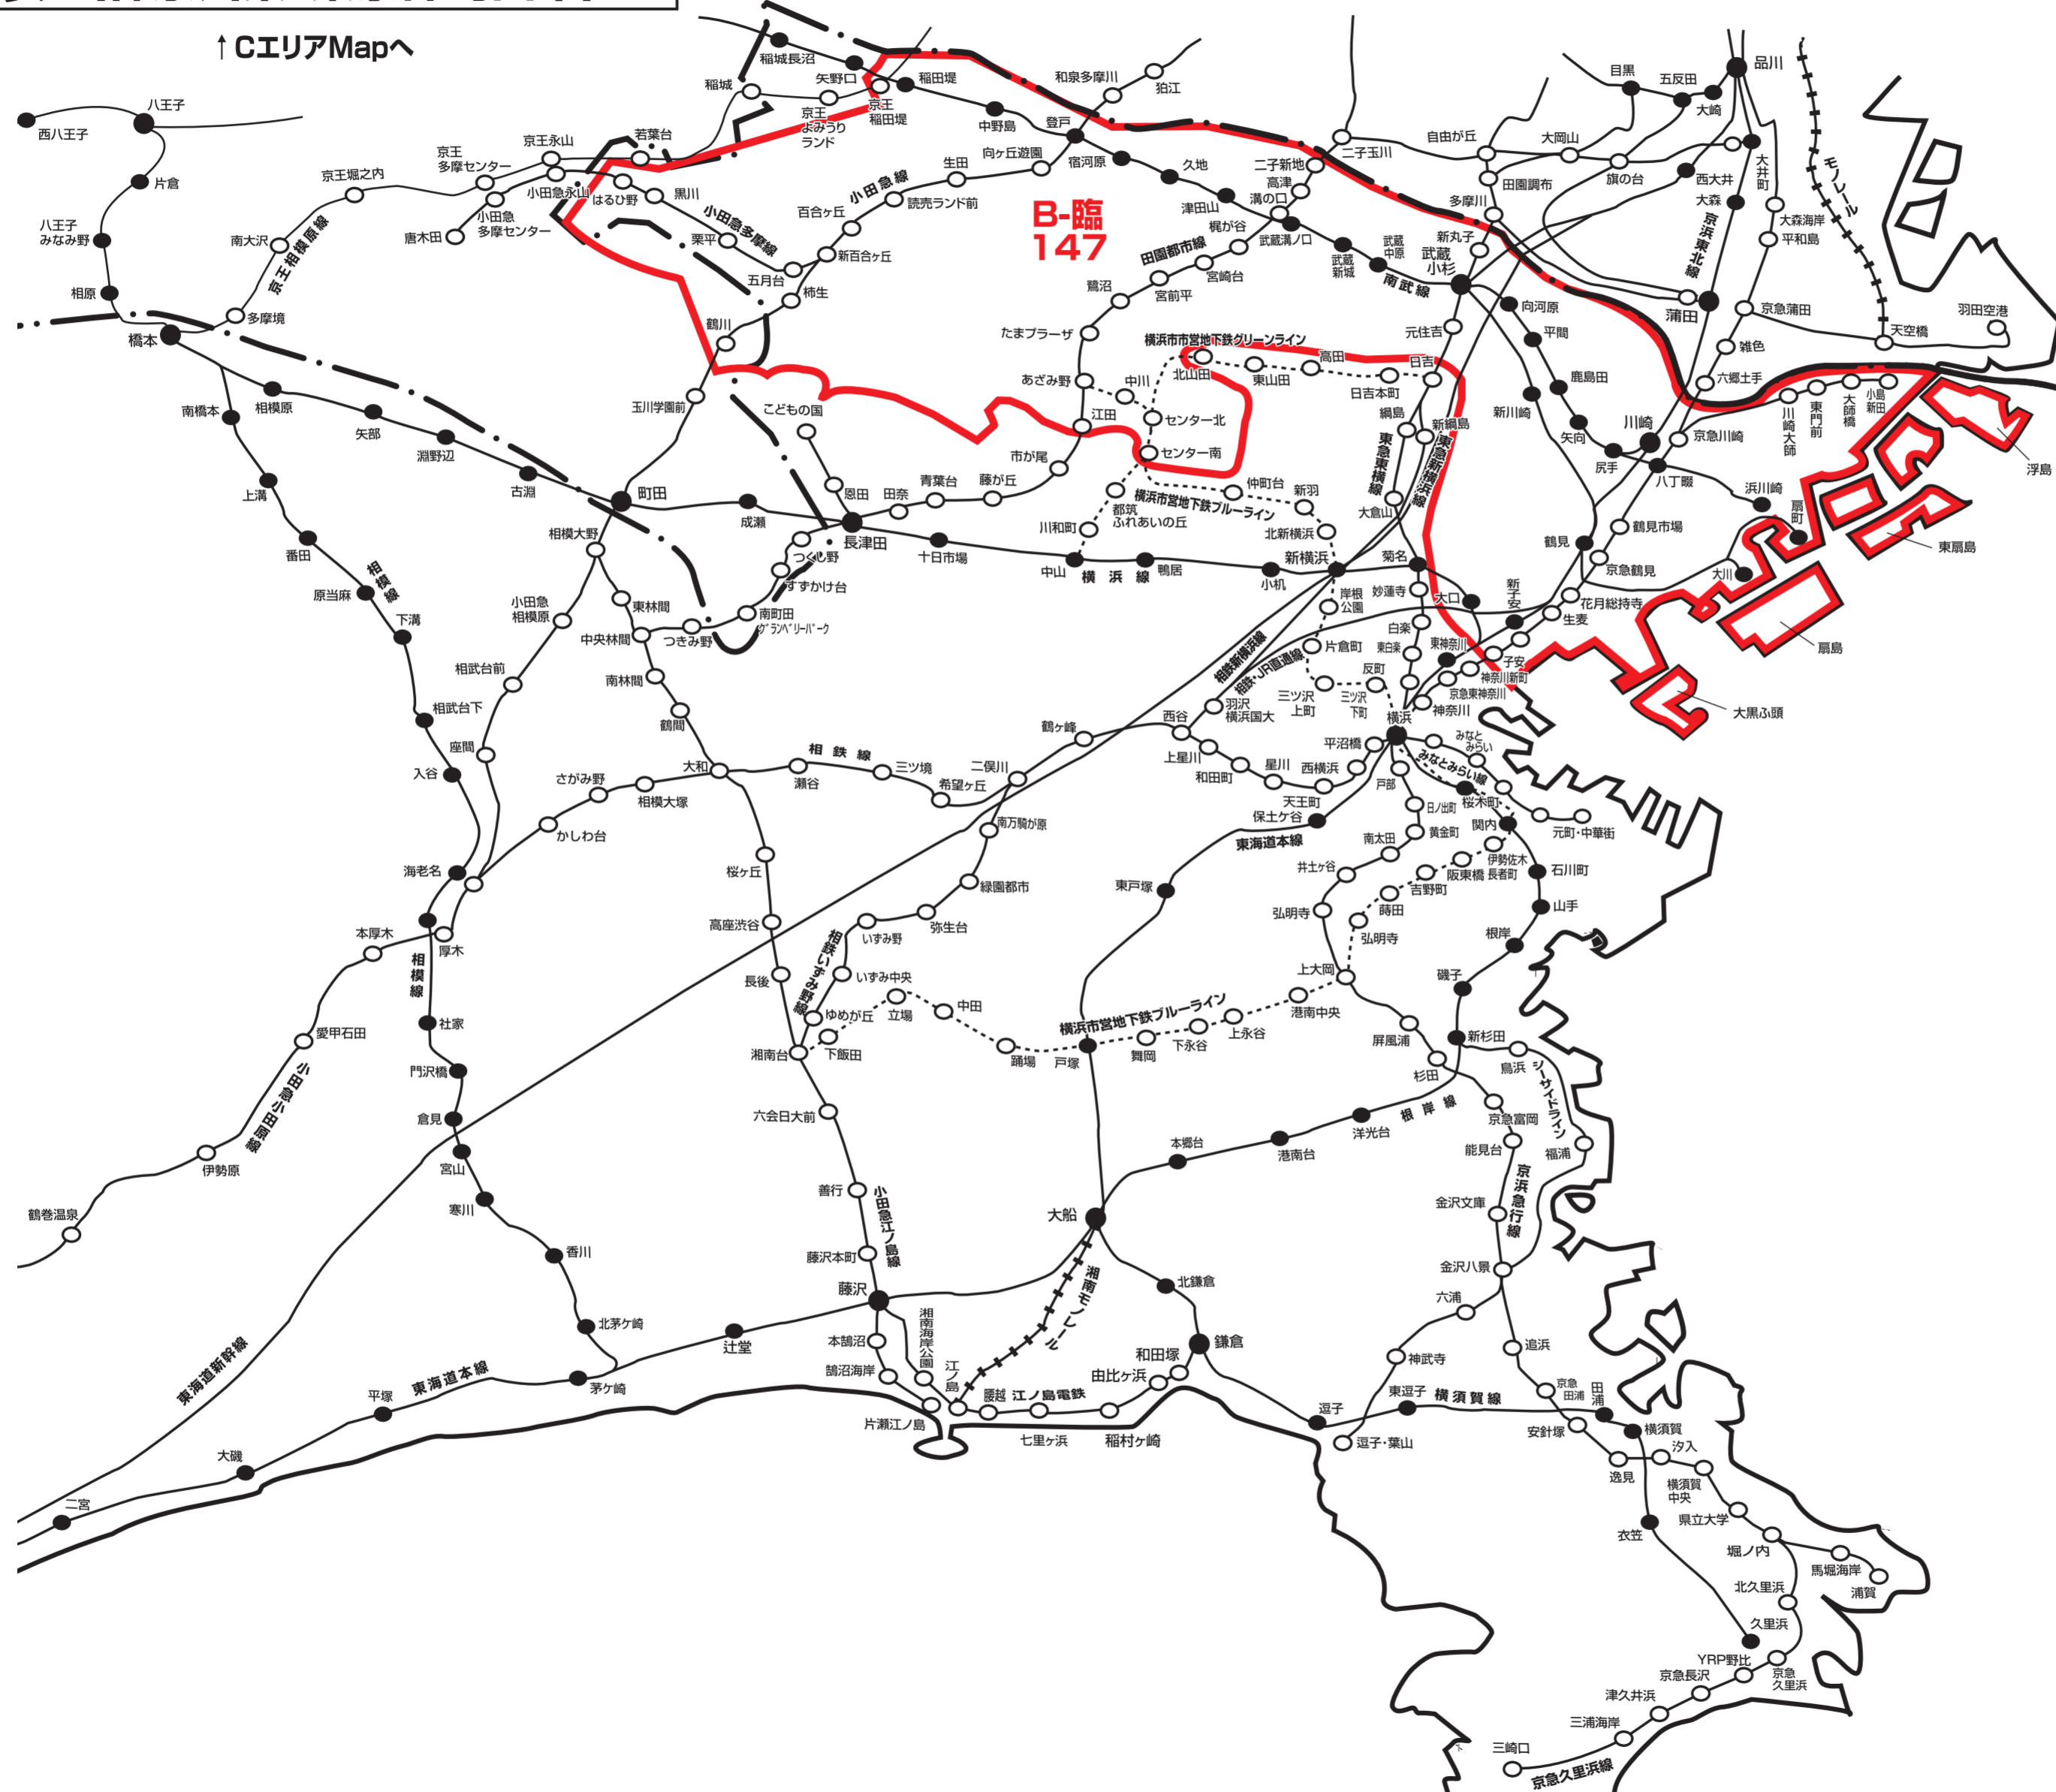

NO.	地区名	
<b>B-臨 147</b>	川崎市周辺版	川崎市、横浜市鶴見区の全域、 神奈川県、都筑区、青葉区、町田市の一部

※このエリアマップは読売新聞の配布範囲を基に作成したものです。  
 他の新聞の配布範囲、及び発行予定等に関しては、担当営業にお問合せ下さい。

..... 県境です

**株式会社クリエイト**

<読売新聞配布マップを基に作成しております>

2026年5月17日現在