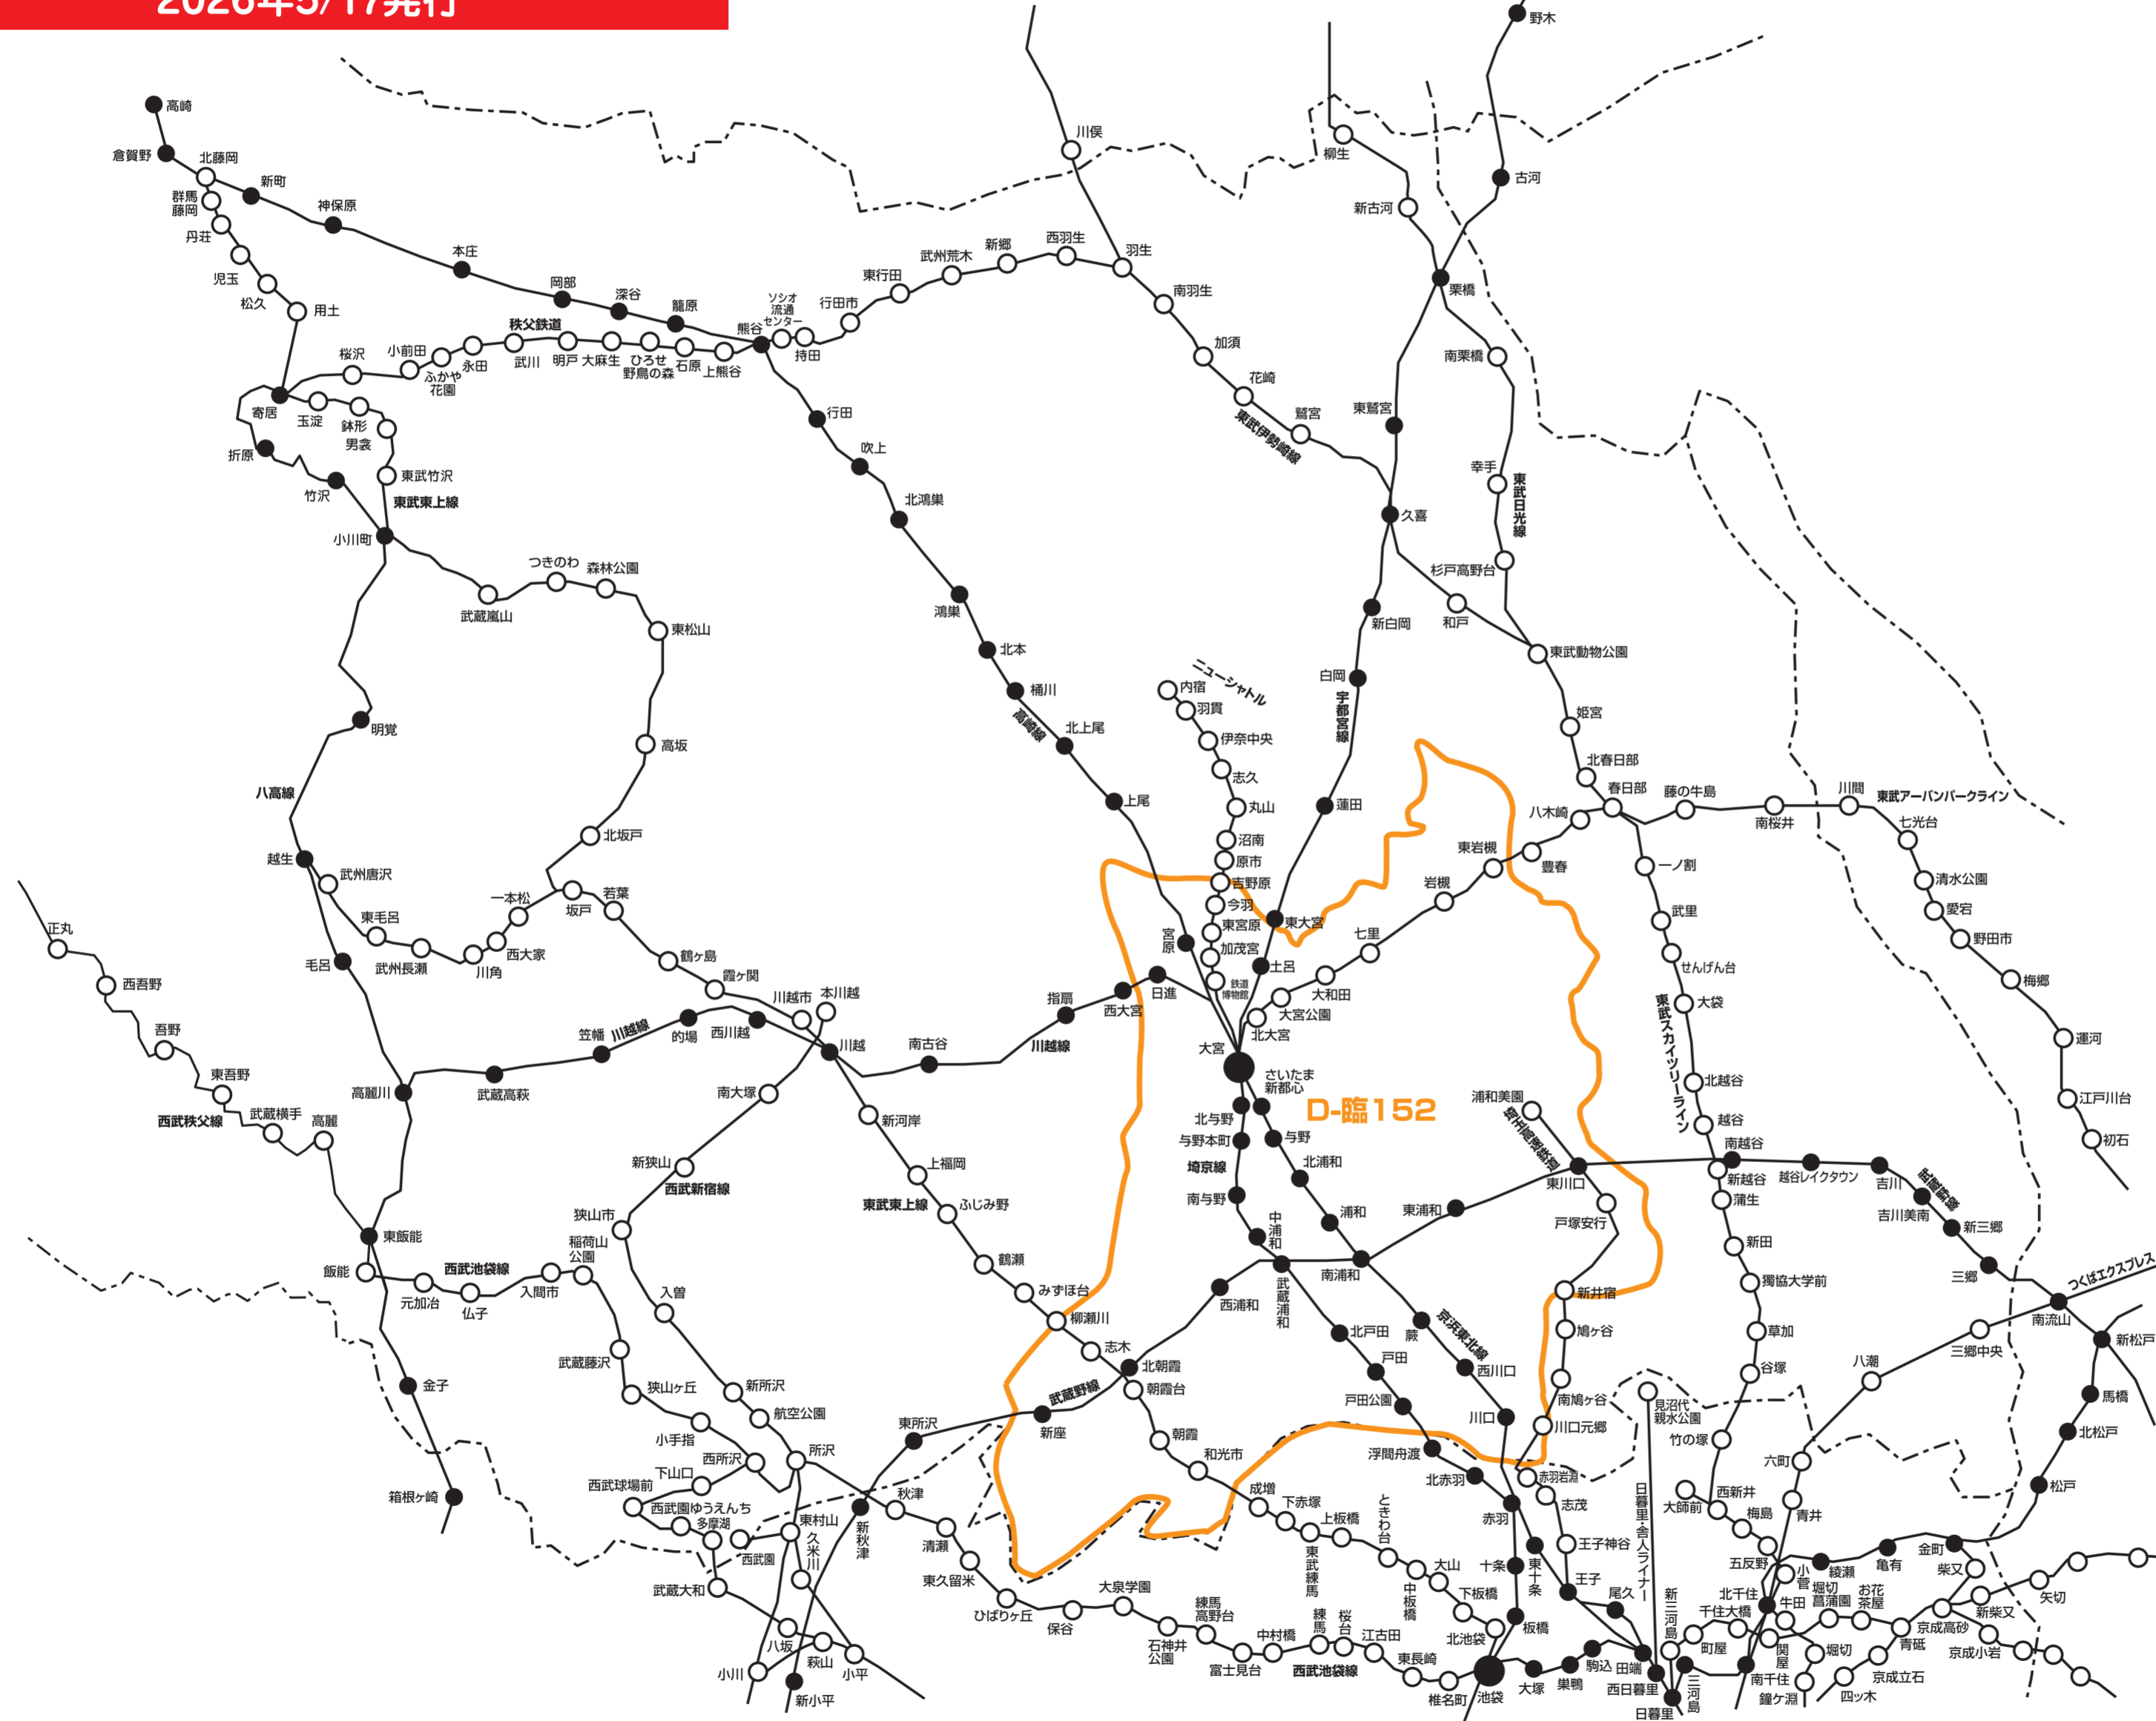

新聞折込  
求人広告 **Create** 配布エリアマップ  
Dエリア 〈埼玉県〉

2026年5/17発行

NO. 地区名

**D-臨152** 埼玉中央特別版

さいたま市(大宮区・浦和区・中央区・南区・桜区・緑区の全域、見沼区・岩槻区のほぼ全域、北区・西区の一部)、戸田市・蕨市の全域、朝霞市・志木市・和光市・新座市のほぼ全域、川口市の一部

※このエリアマップは読売新聞の配布範囲を基に作成したものです。  
他の新聞の配布範囲、及び発行予定等に関しては、担当営業にお問合せ下さい。

**株式会社クリエイト**

〈読売新聞配布マップを基に作成しております〉