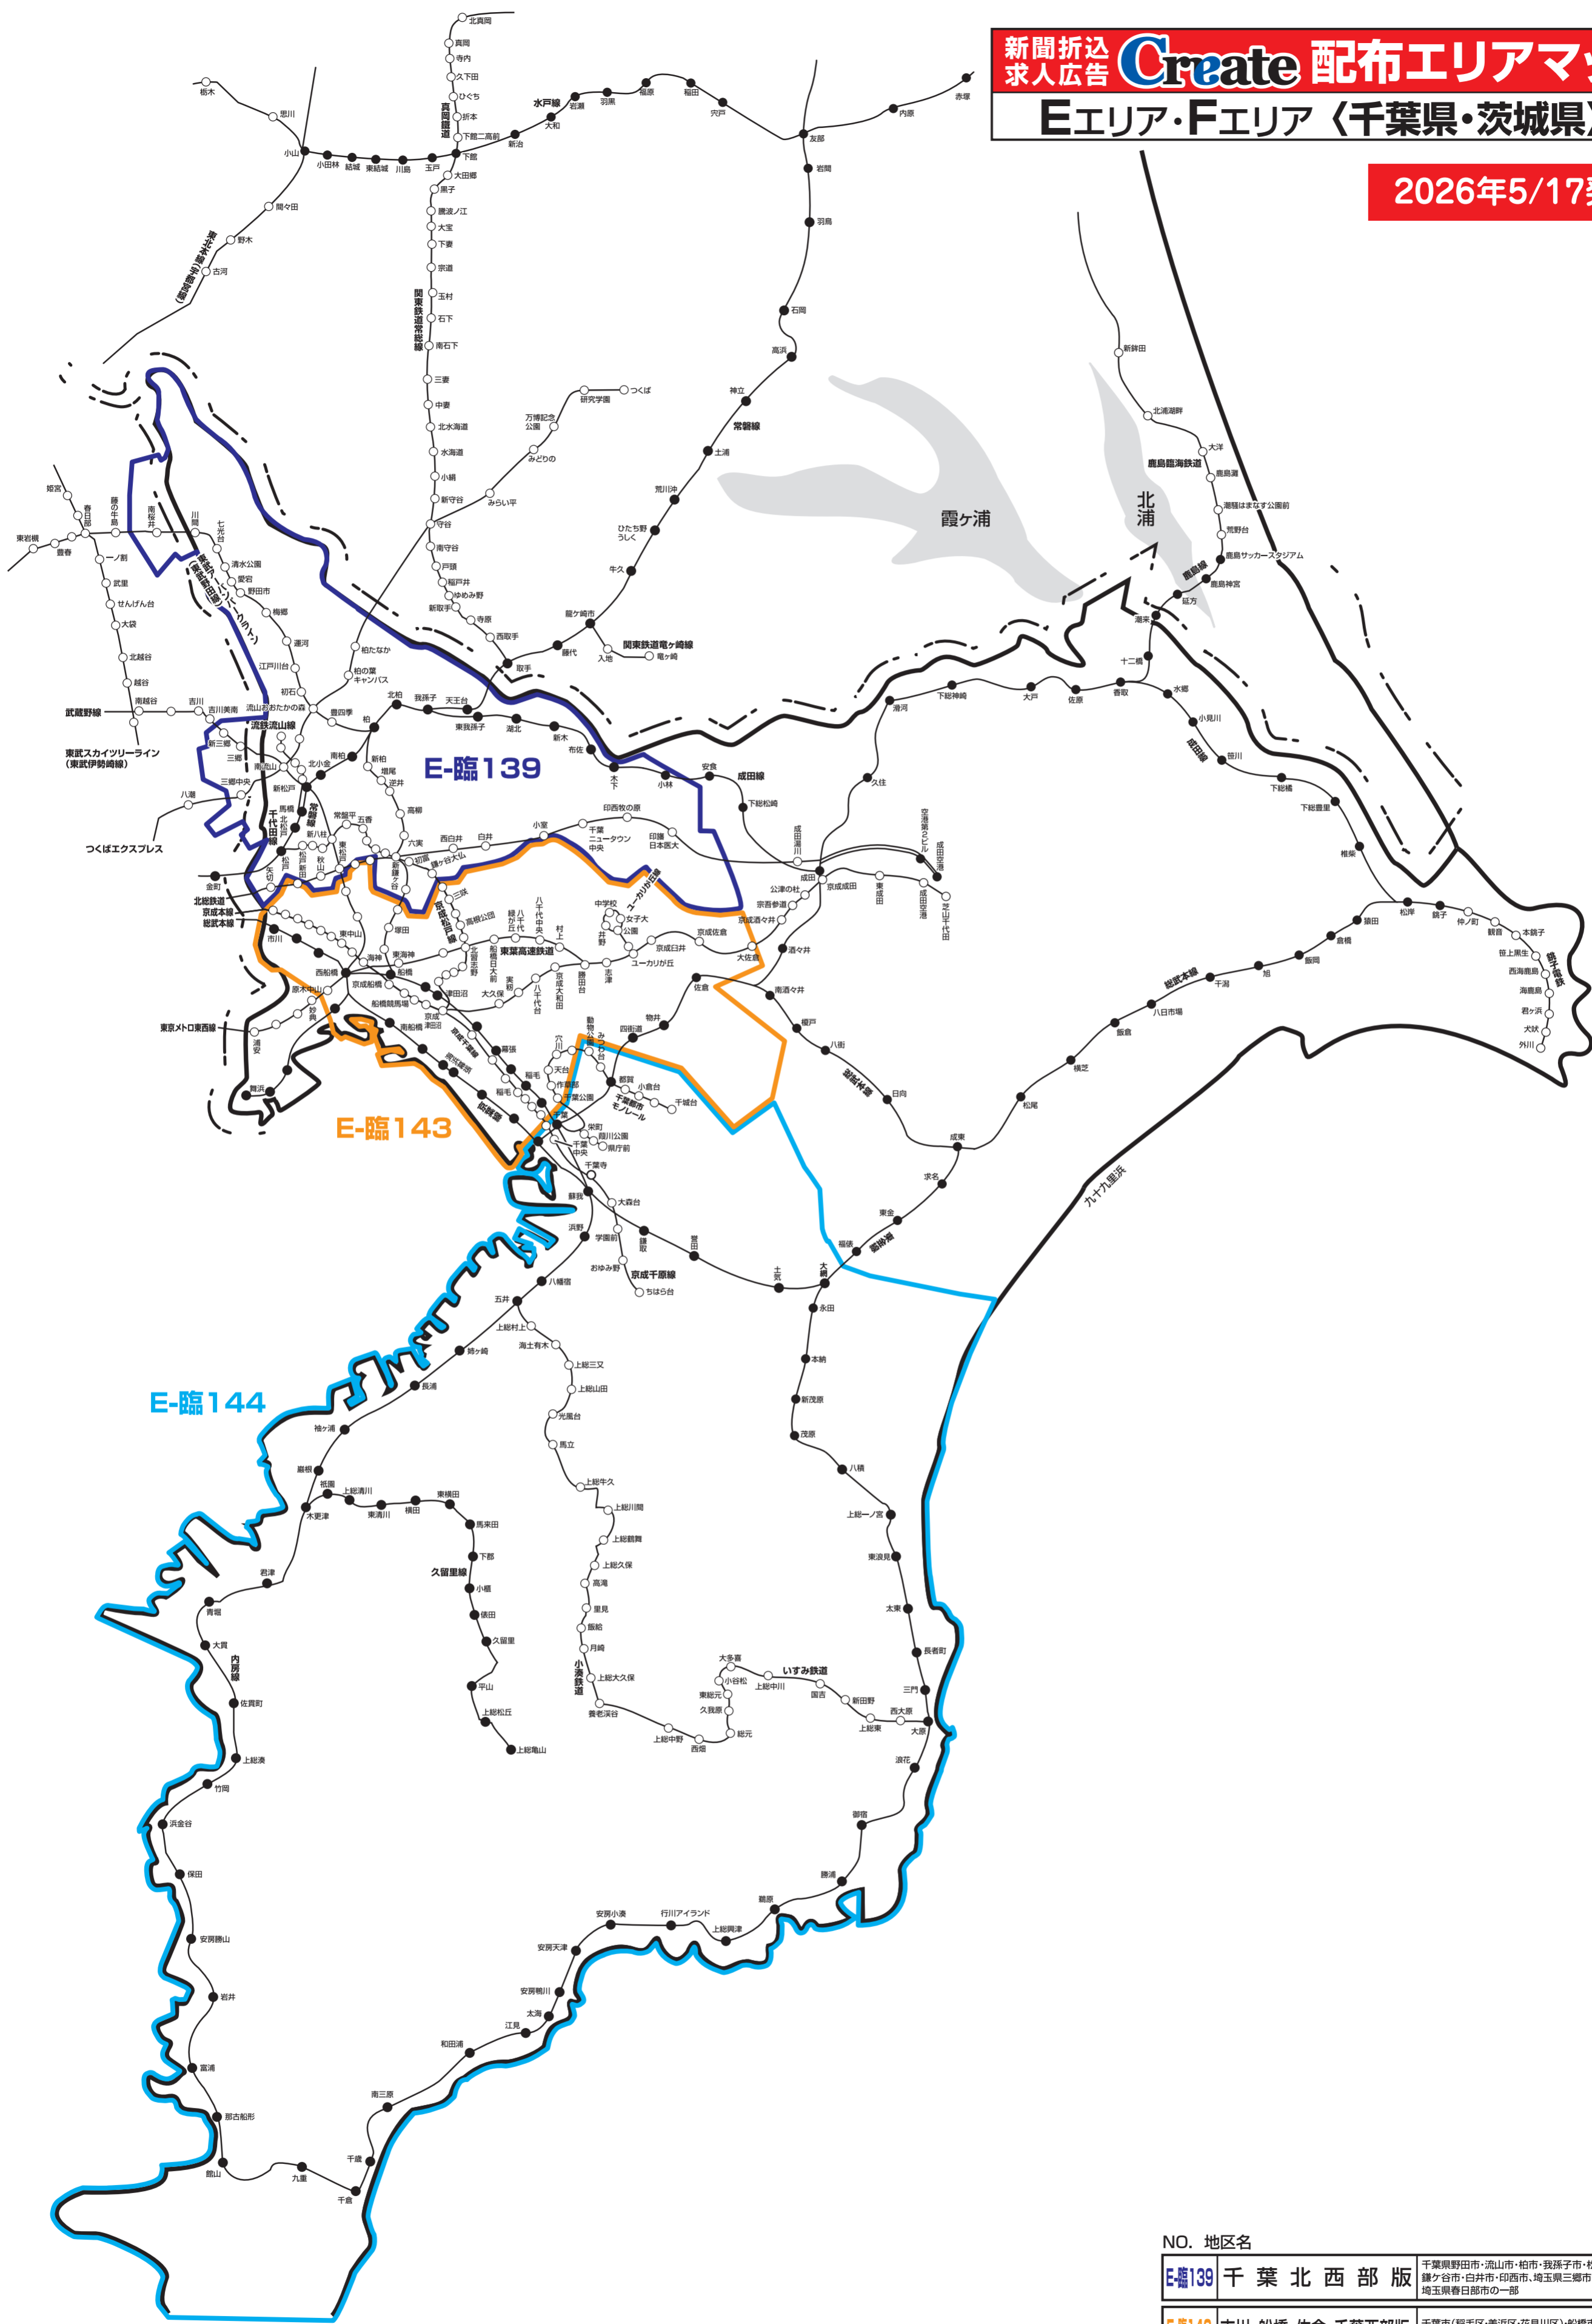

2026年5/17発行

NO. 地区名

<b>E-臨139</b>	<b>千葉北西部版</b>	千葉県野田市・流山市・柏市・我孫子市・松戸市・鎌ヶ谷市・白井市・印西市・埼玉県三郷市の全域、埼玉県春日部市の一部
<b>E-臨143</b>	<b>市川・船橋・佐倉・千葉西部版</b>	千葉県市川市・船橋市・佐倉市・千葉市(ほほ全域)・四街道市・佐倉市・八千代市・習志野市
<b>E-臨144</b>	<b>千葉南・外房・内房ワイド版</b>	千葉県中央区・千葉市若葉区・千葉市緑区・大網白里市・茂原市・長生郡・夷隅郡・いすみ市・勝浦市・鴨川市・南房総市・館山市・市原市・袖ヶ浦市・木更津市・君津市・富津市・鋸南町の全域

株式会社クリエイト

<読売新聞配布マップを基に作成しております>

2026年5月17日現在

※このエリアマップは読売新聞の配布範囲を基に作成したものです。他の新聞の配布範囲、及び発行予定等に関しては、担当営業にお問合せ下さい。