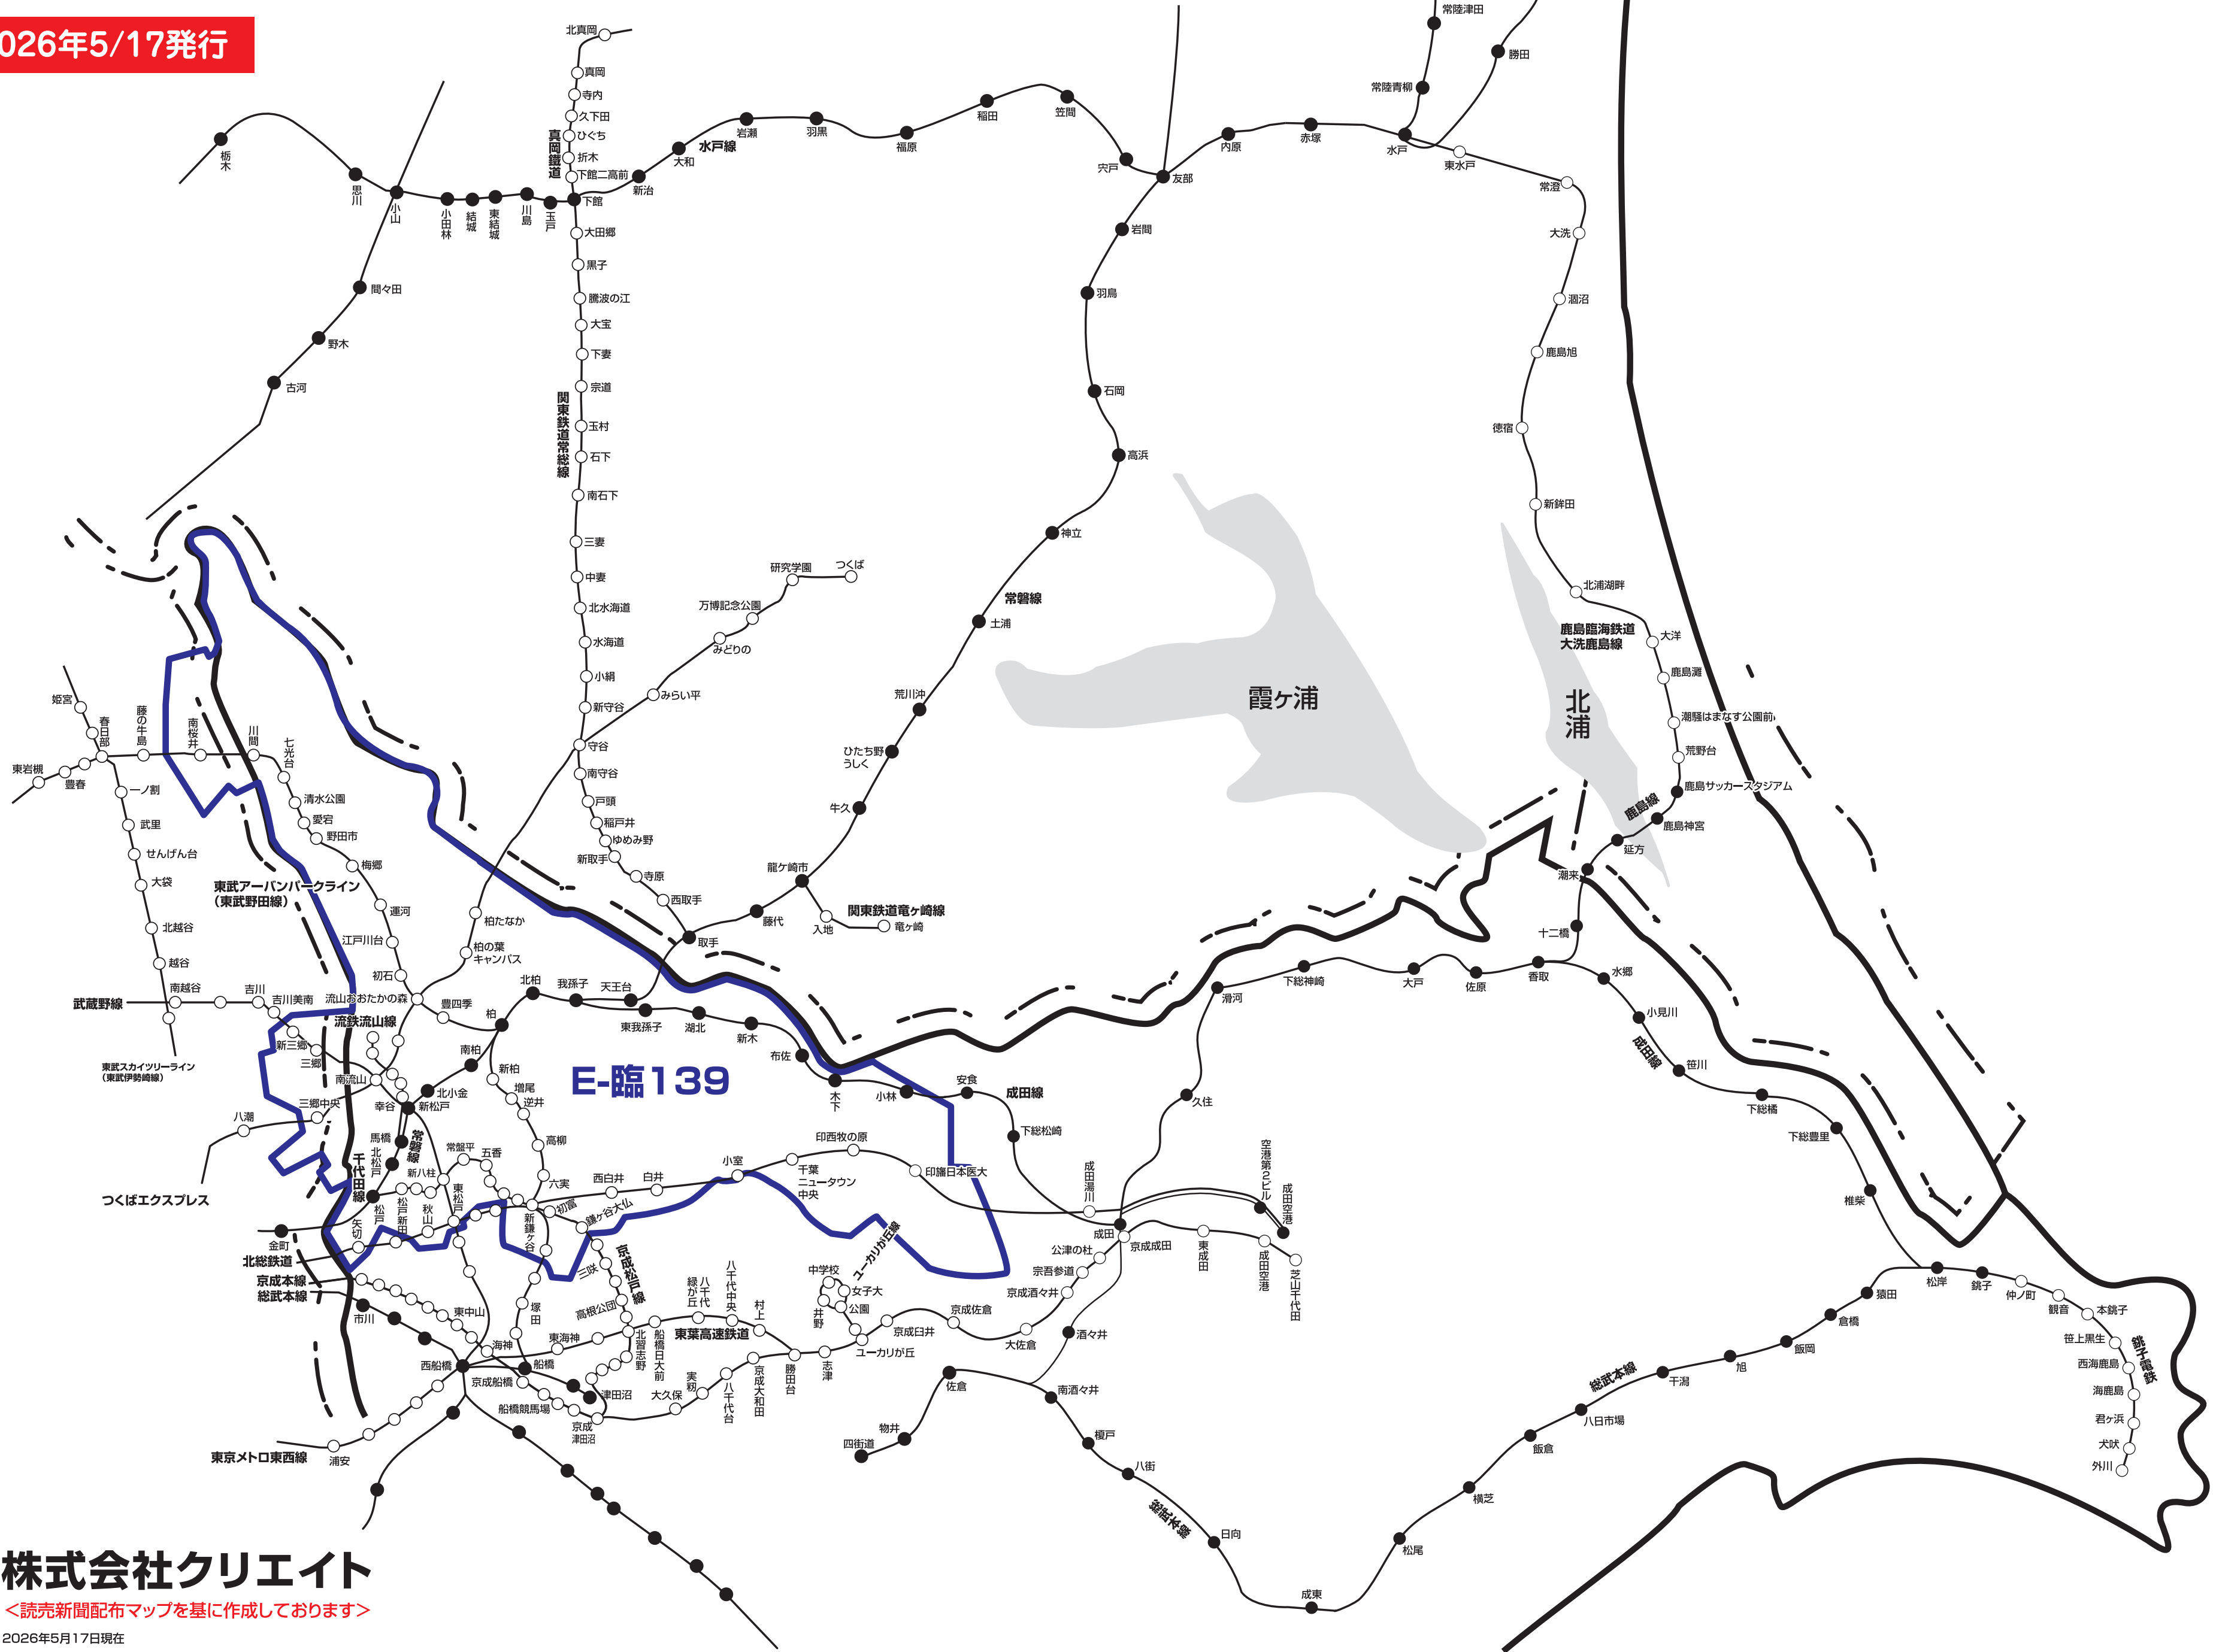

新聞折込求人広告 **Create** 配布エリアマップ  
**Fエリア・Eエリア**〈茨城県・千葉県〉

2026年5/17発行

NO. 地区名

**E-臨139** 千葉北西部版

千葉県野田市・流山市・柏市・我孫子市・松戸市・鎌ヶ谷市・白井市・印西市・埼玉東三郷市の全域、埼玉県春日部市の一部

※このエリアマップは読売新聞の配布範囲を基に作成したものです。  
 他の新聞の配布範囲、及び発行予定等に関しては、担当営業にお問合せ下さい。

**株式会社クリエイト**

〈読売新聞配布マップを基に作成しております〉

2026年5月17日現在