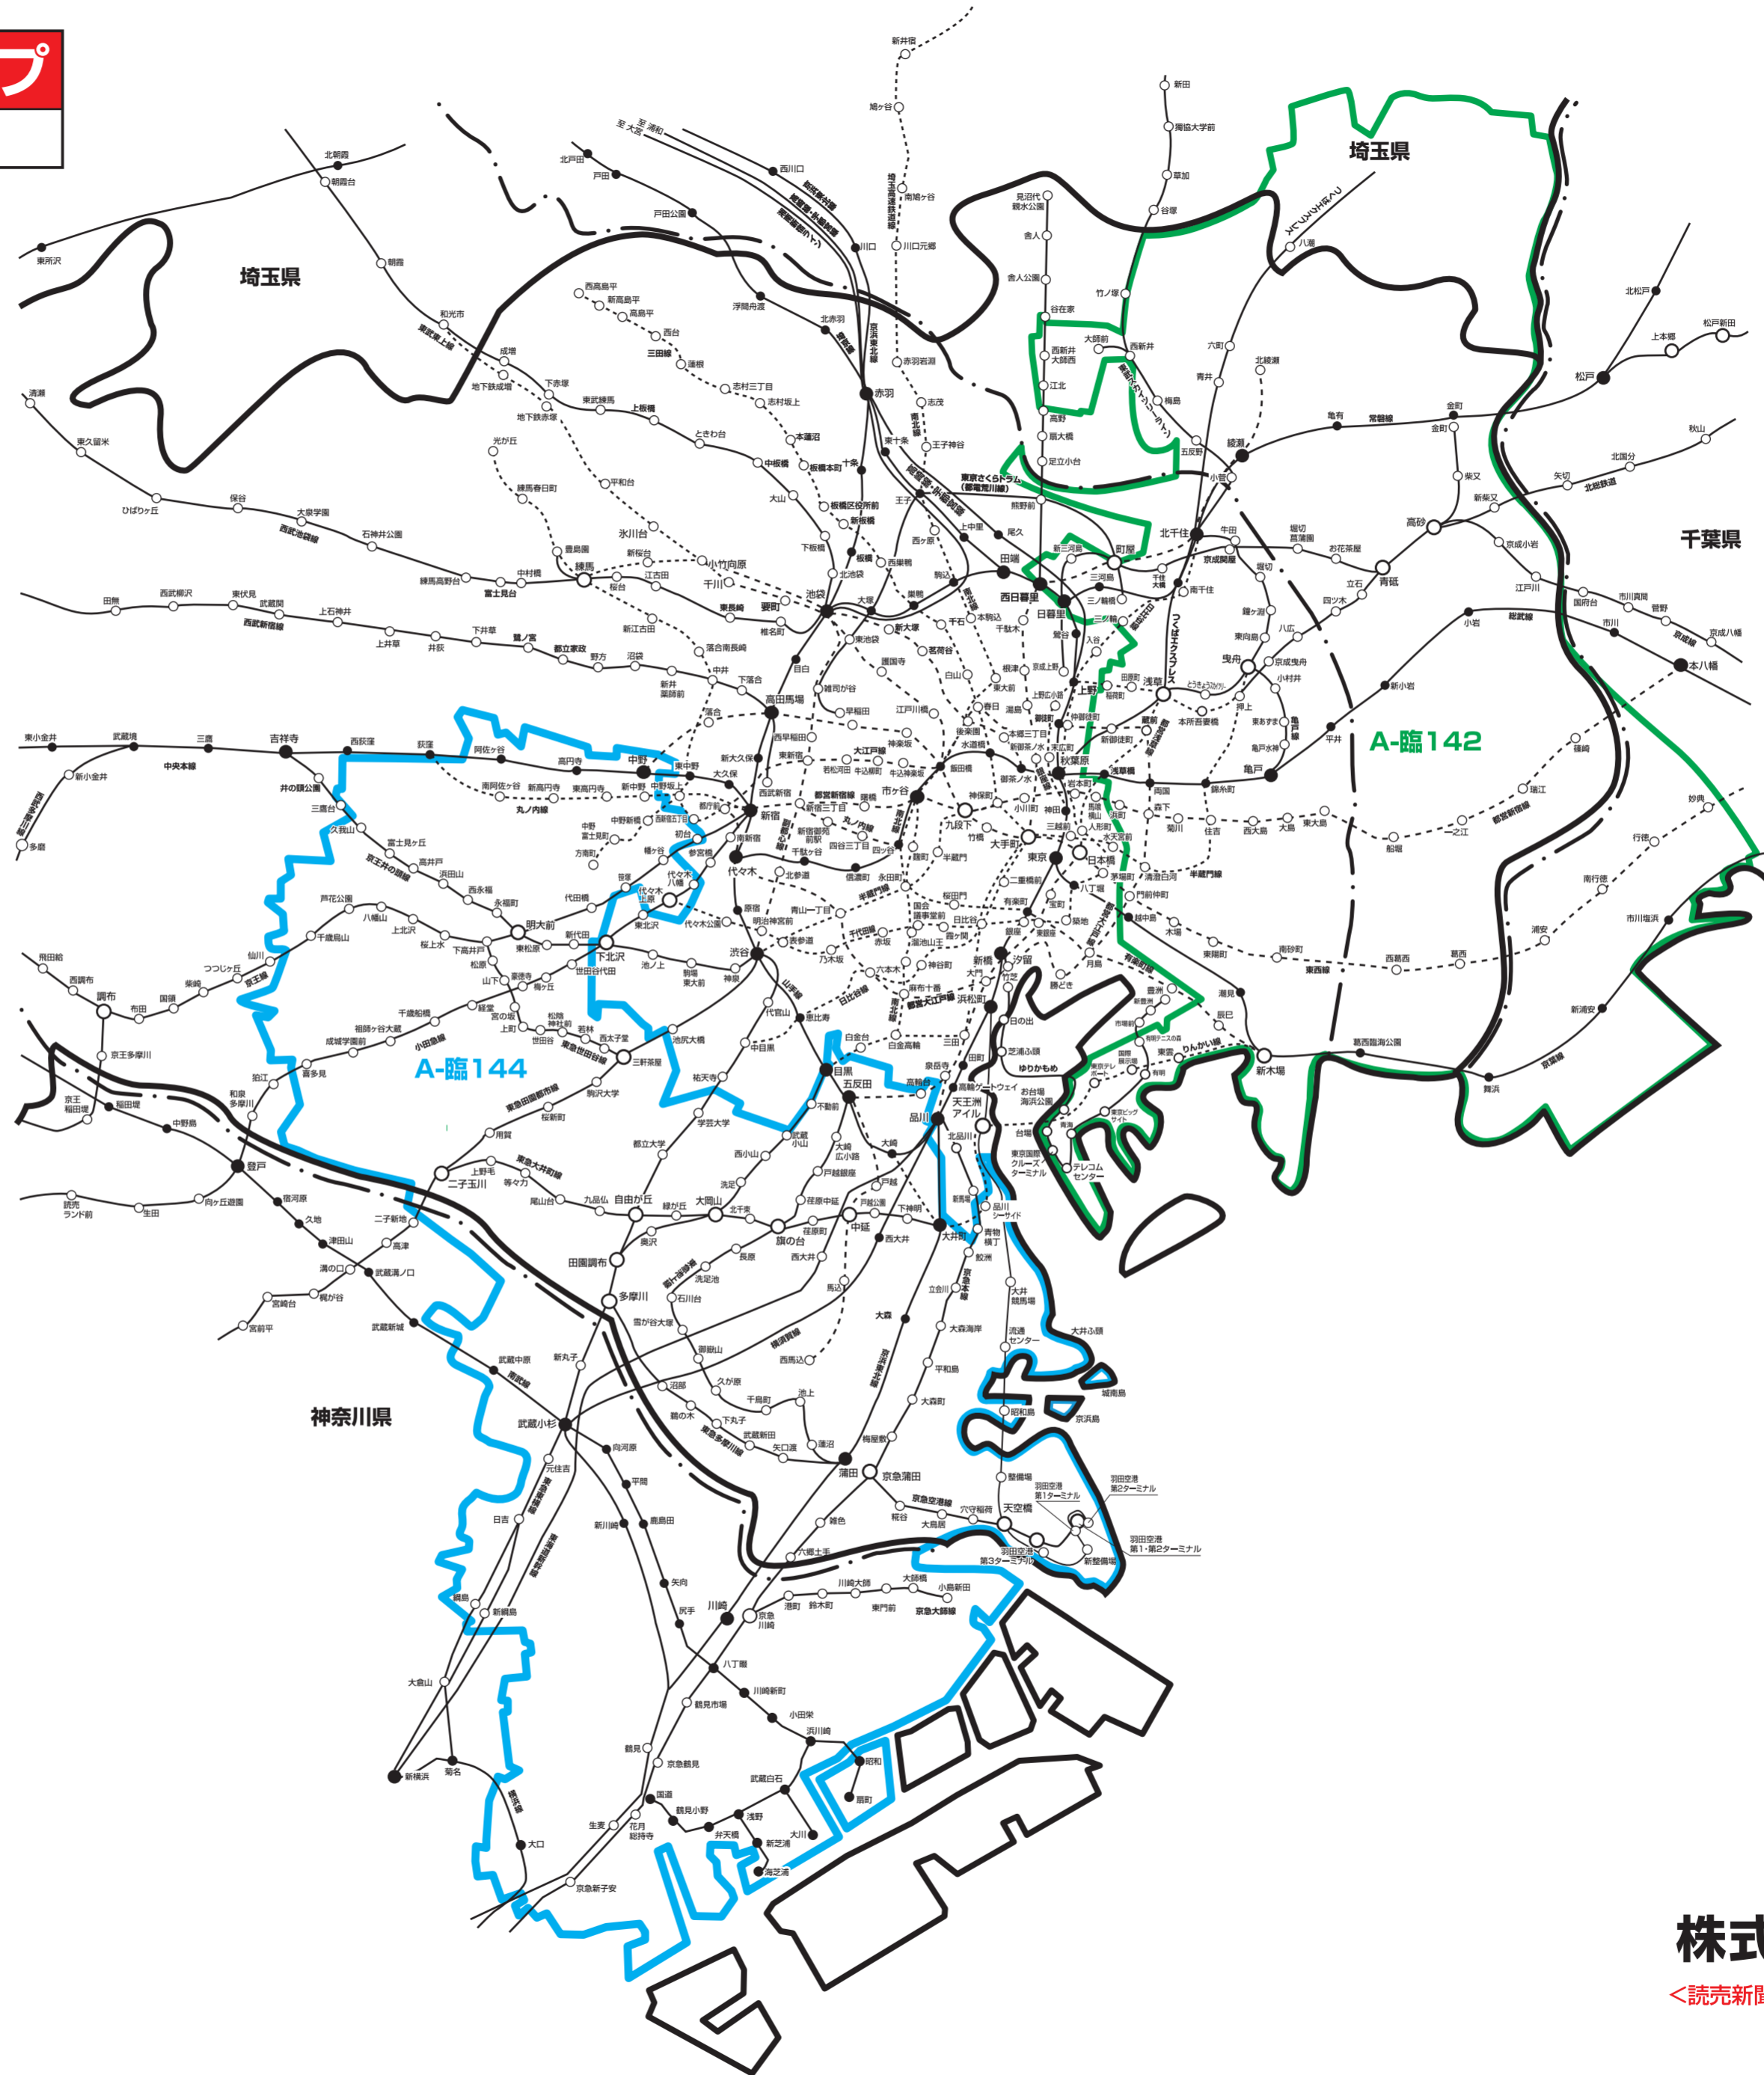

新聞折込
求人広告 **Create** 配布エリアマップ
Aエリア〈東京都23区〉

2026年5/24発行

NO. 地区名

A-臨142 23区東部特別版
墨田区・葛飾区・江戸川区・浦安市の全域、
江東区・足立区・荒川区・台東区・市川市・八潮市・三郷市の一部

A-臨144 23区南西・川崎・鶴見特別版
大田区・品川区・目黒区・世田谷区(一部を除く)、
杉並区南部・中野区南部・渋谷区・川崎市川崎区・幸区・中原区、
横浜市鶴見区・神奈川区(一部)・港北区(一部)

※このエリアマップは読売新聞の配布範囲を基に作成したものです。
他の新聞の配布範囲、及び発行予定等に関しては、担当営業に
お問合せ下さい。

株式会社クリエイト

<読売新聞配布マップを基に作成しております>

2026年5月24日現在