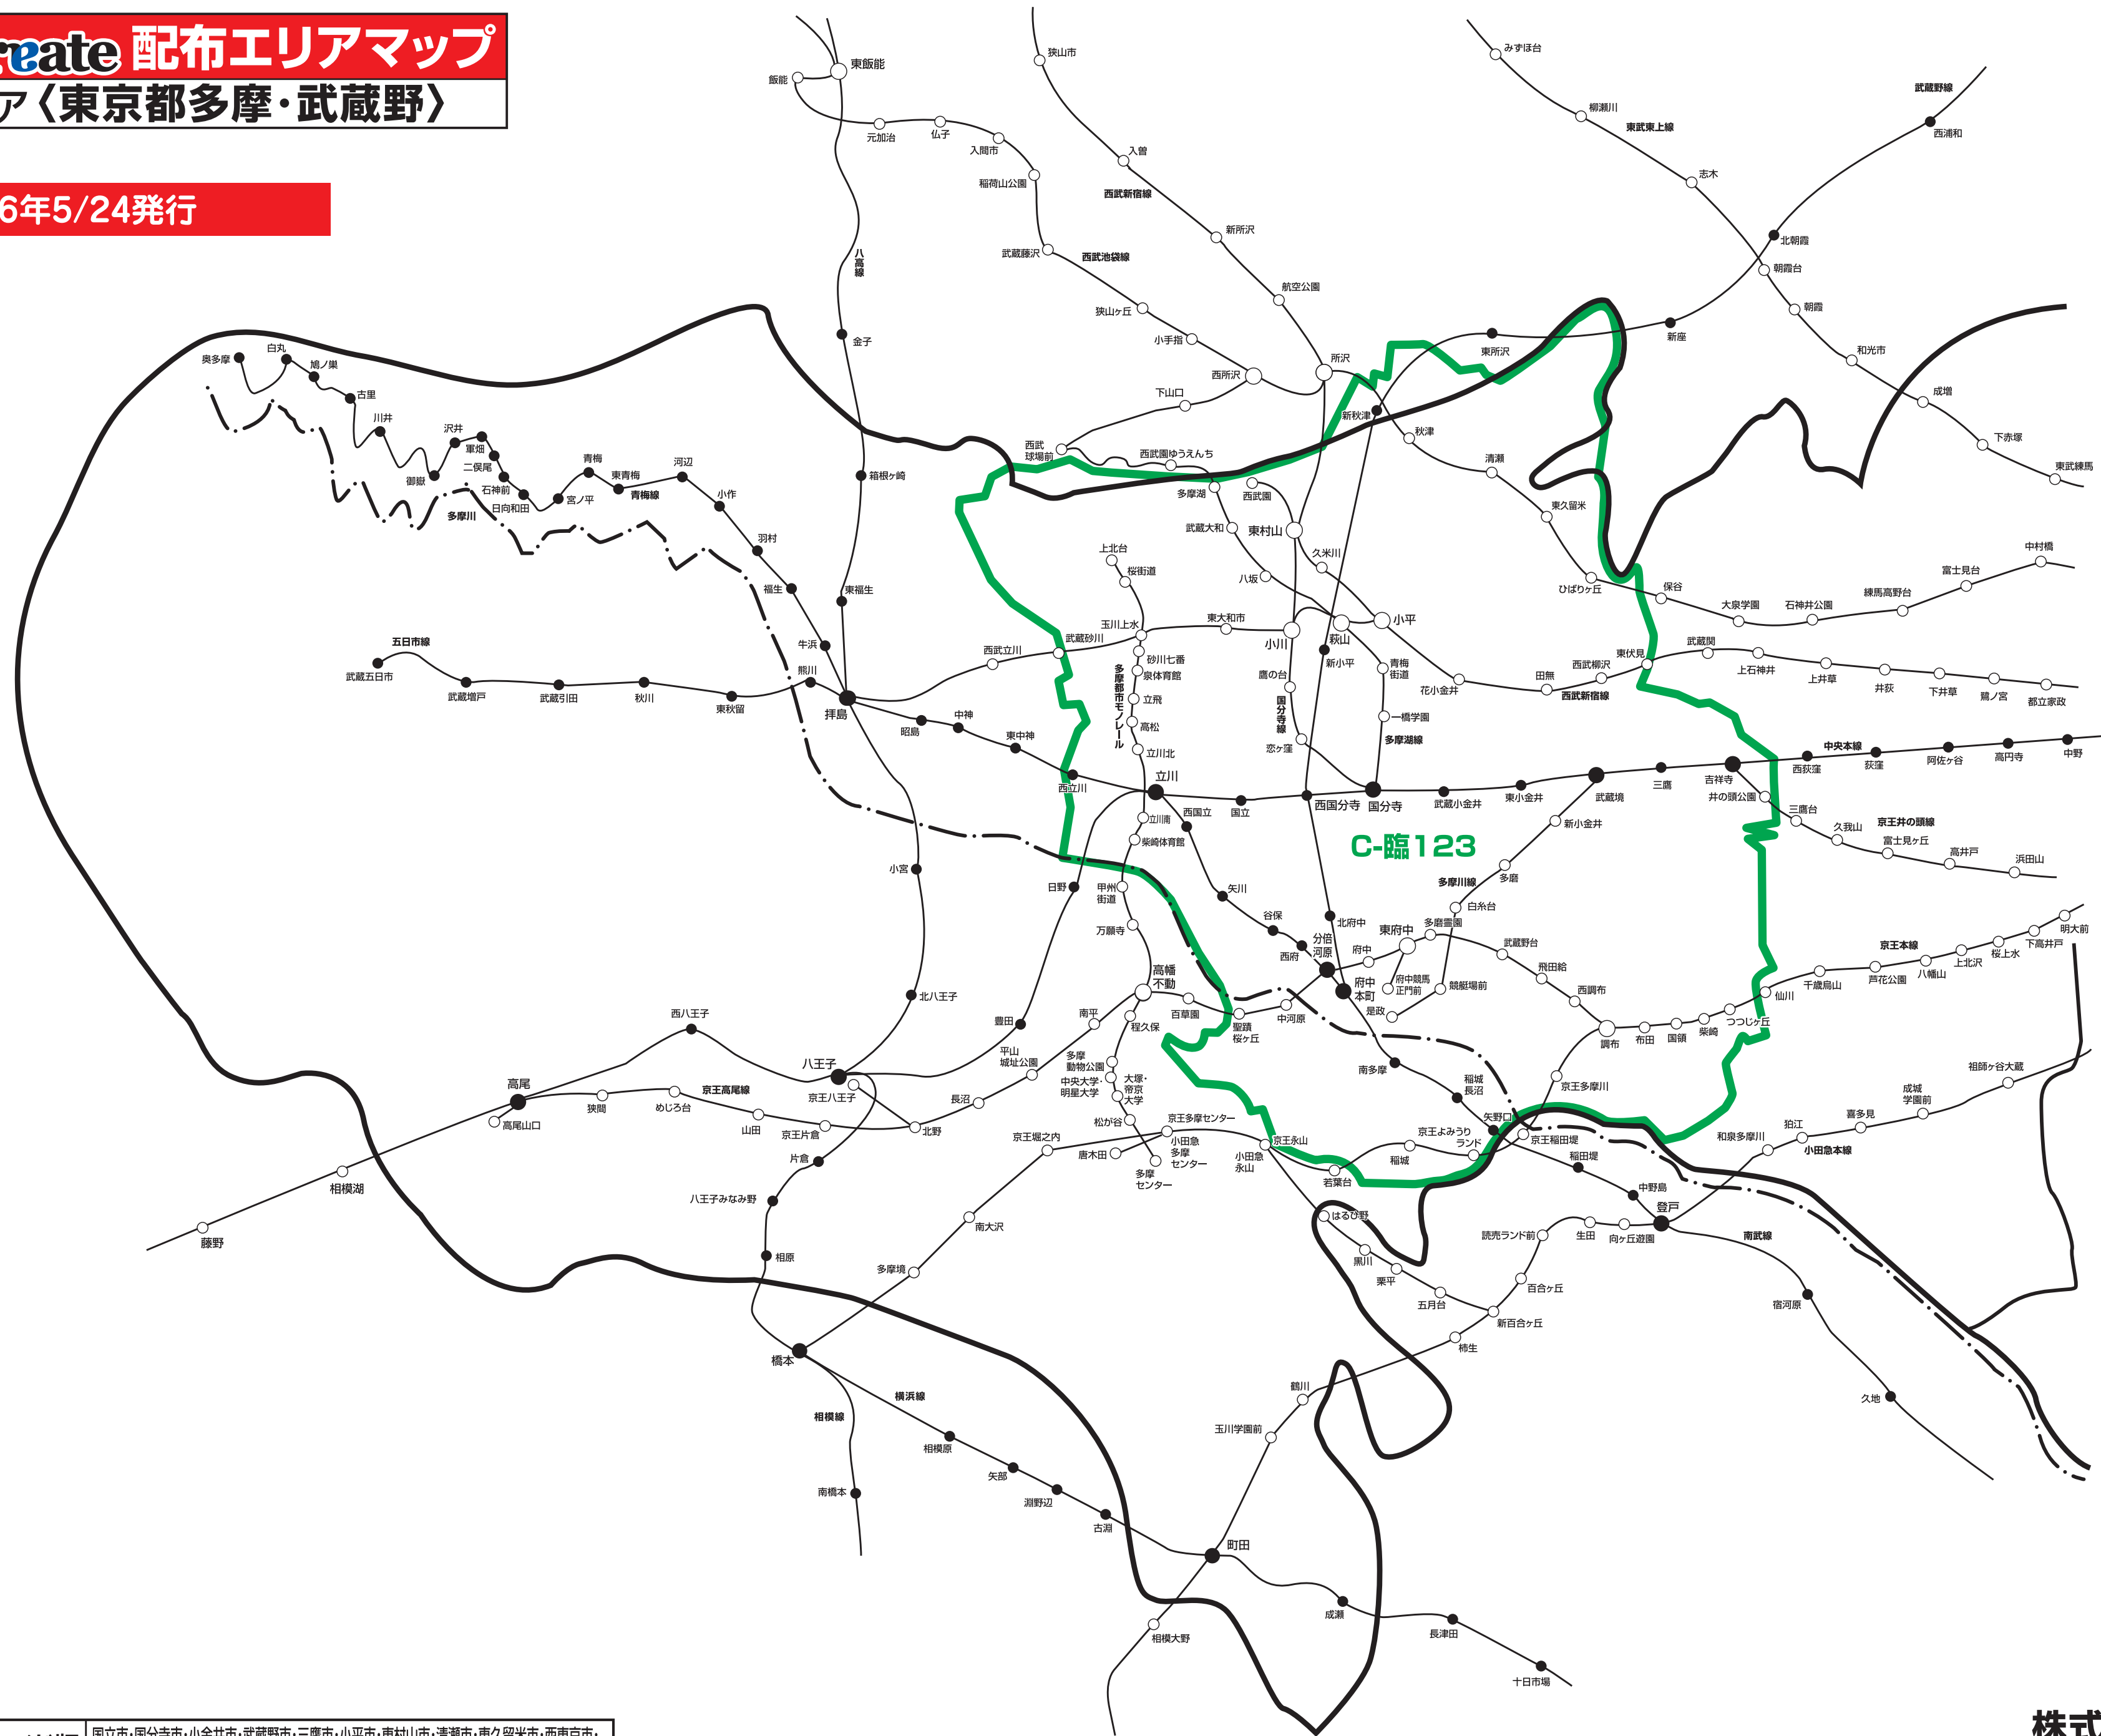

2026年5/24発行

NO.	地区名	配布エリア
C-臨123	多摩東部ワイド版	国分寺・国分寺市・小金井市・武蔵野市・三鷹市・小平市・東村山市・清瀬市・東久留米市・西東京市・調布市・府中市・東大和市の全域、稲城市のほぼ全域(平尾1~4丁目を除く)、立川市・多摩市の一部

※詳細は担当営業までお問い合わせください。

株式会社クリエイト
 <読売新聞配布マップを基に作成しております>