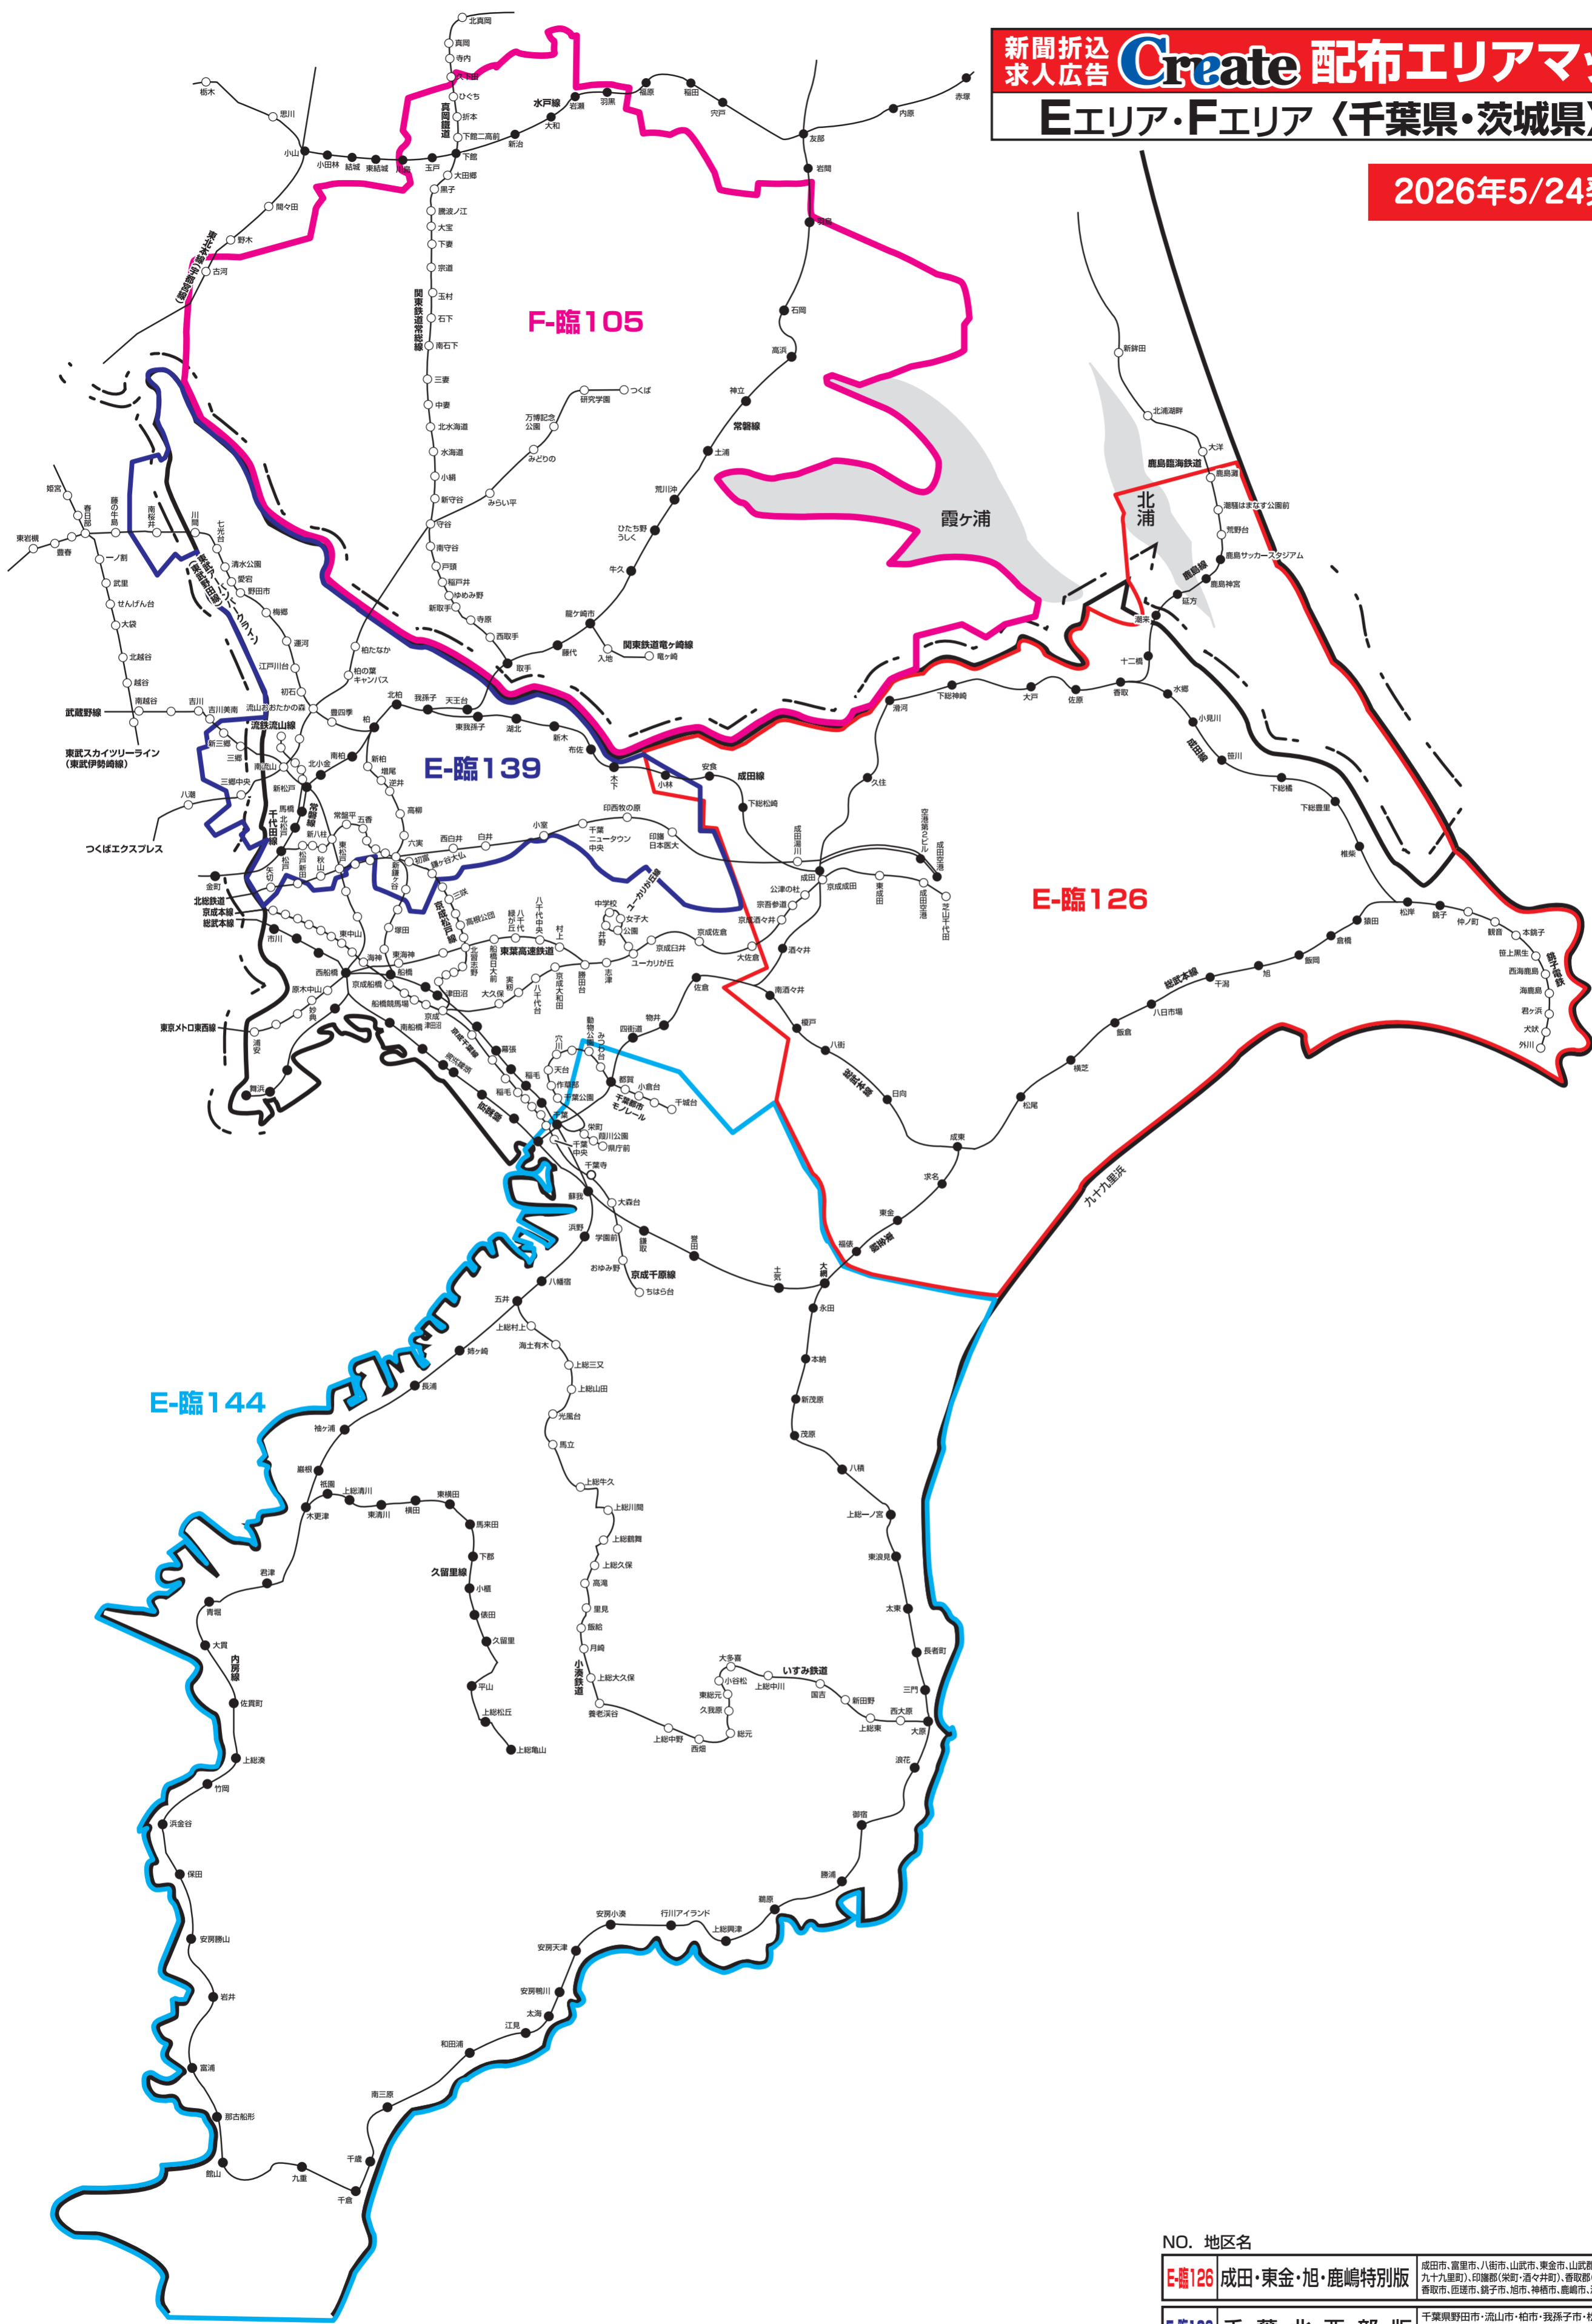

2026年5/24発行

株式会社クリエイト

<読売新聞配布マップを基に作成しております>

2026年5月24日現在

F-臨105 つくば・土浦・守谷周辺版

NO. 地区名

E-臨126 成田・東金・旭・鹿嶋特別版
成田市・富里市・八街市・山武市・東金市・山武郡(芝山町・横芝光町・九十九里町)、印旛郡(栄町・酒々井町)、香取郡(神崎町・多古町・東庄町)、香取市・匝振市・鏡子市・旭市・神栖市・鹿嶋市・海浜市 ※一部地域除く

E-臨139 千葉北西部版
千葉県野田市・流山市・柏市・我孫子市・松戸市・鎌ヶ谷市・白井市・印西市・埼玉三郷市の全域、埼玉県春日部市の一部

E-臨144 千葉南・外房・内房ワイド版
千葉市中心部・千葉市若葉区・千葉市緑区・大網白里市・茂原市・長生郡・夷隅郡・いすみ市・勝浦市・鴨川市・南房総市・館山市・市原市・袖ヶ浦市・木更津市・君津市・富津市・鋸南町の全域

※このエリアマップは読売新聞の配布範囲を基に作成したものです。他の新聞の配布範囲、及び発行予定等に関しては、担当営業にお問合せ下さい。