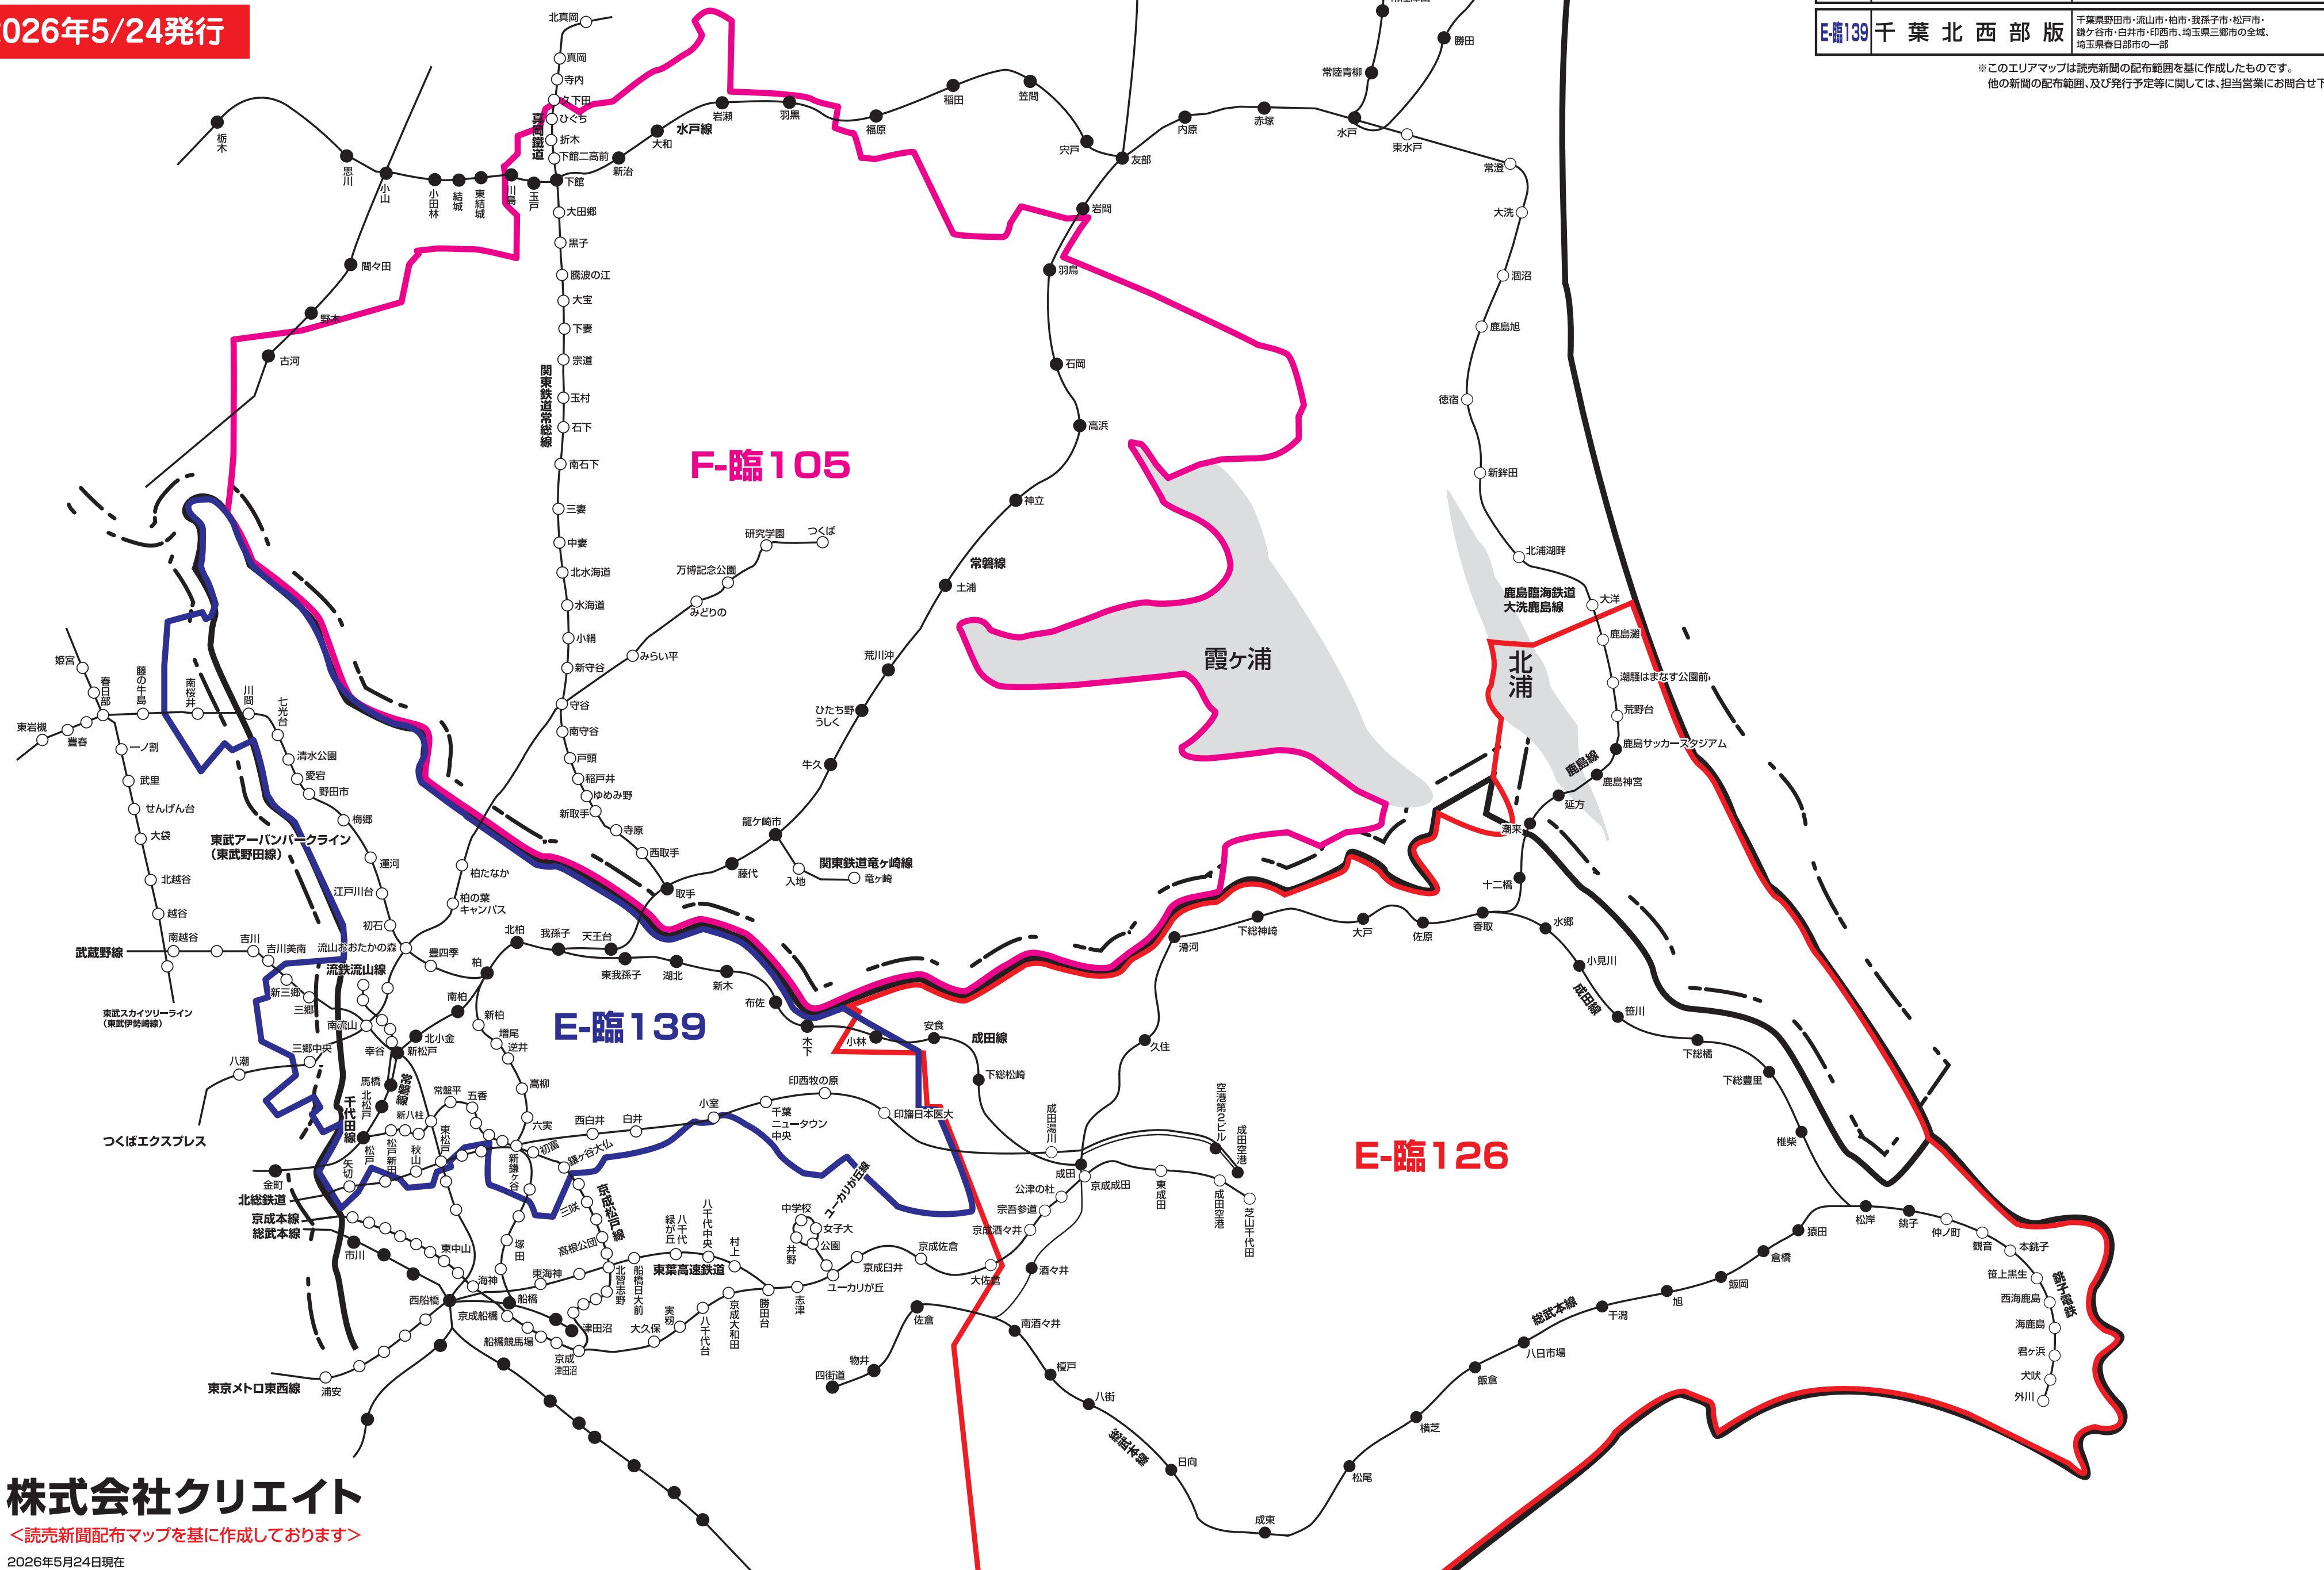

新聞折込 求人広告 **Create** 配布エリアマップ
Fエリア・**E**エリア〈茨城県・千葉県〉

2026年5/24発行

NO. 地区名

F-臨105	つくば・土浦・守谷周辺版	つくば市・土浦市・守谷市・取手市・坂東市・常総市・鹿嶋市・牛久市・石岡市・筑西市・古河市・下妻市・つくばみらい市・かすみがうら市・利根町・境町・増田町・八千代町・河内町・美浦村の全域、小美玉市・結城市・桜川市・龍岡市の一部・常総線沿線・つくばエクスプレス沿線
E-臨126	成田・東金・旭・鹿嶋特別版	成田市・富里市・八街市・山武市・東金市・山武郡(芝山町・機芝光町・九十九里町)、印旛郡(栄町・清々井町)、香取郡(神崎町・多古町・東庄町)、香取市・匝振市・鏡子市・旭市・神栖市・鹿嶋市・潮来市 ※一部地域除く
E-臨139	千葉北西部版	千葉県野田市・流山市・柏市・我孫子市・松戸市・鎌ヶ谷市・白井市・印西市・埼玉三郷市の全域、埼玉春日部市の一部

※このエリアマップは読売新聞の配布範囲を基に作成したものです。
 他の新聞の配布範囲、及び発行予定等に関しては、担当営業にお問合せ下さい。

株式会社クリエイト

〈読売新聞配布マップを基に作成しております〉
 2026年5月24日現在