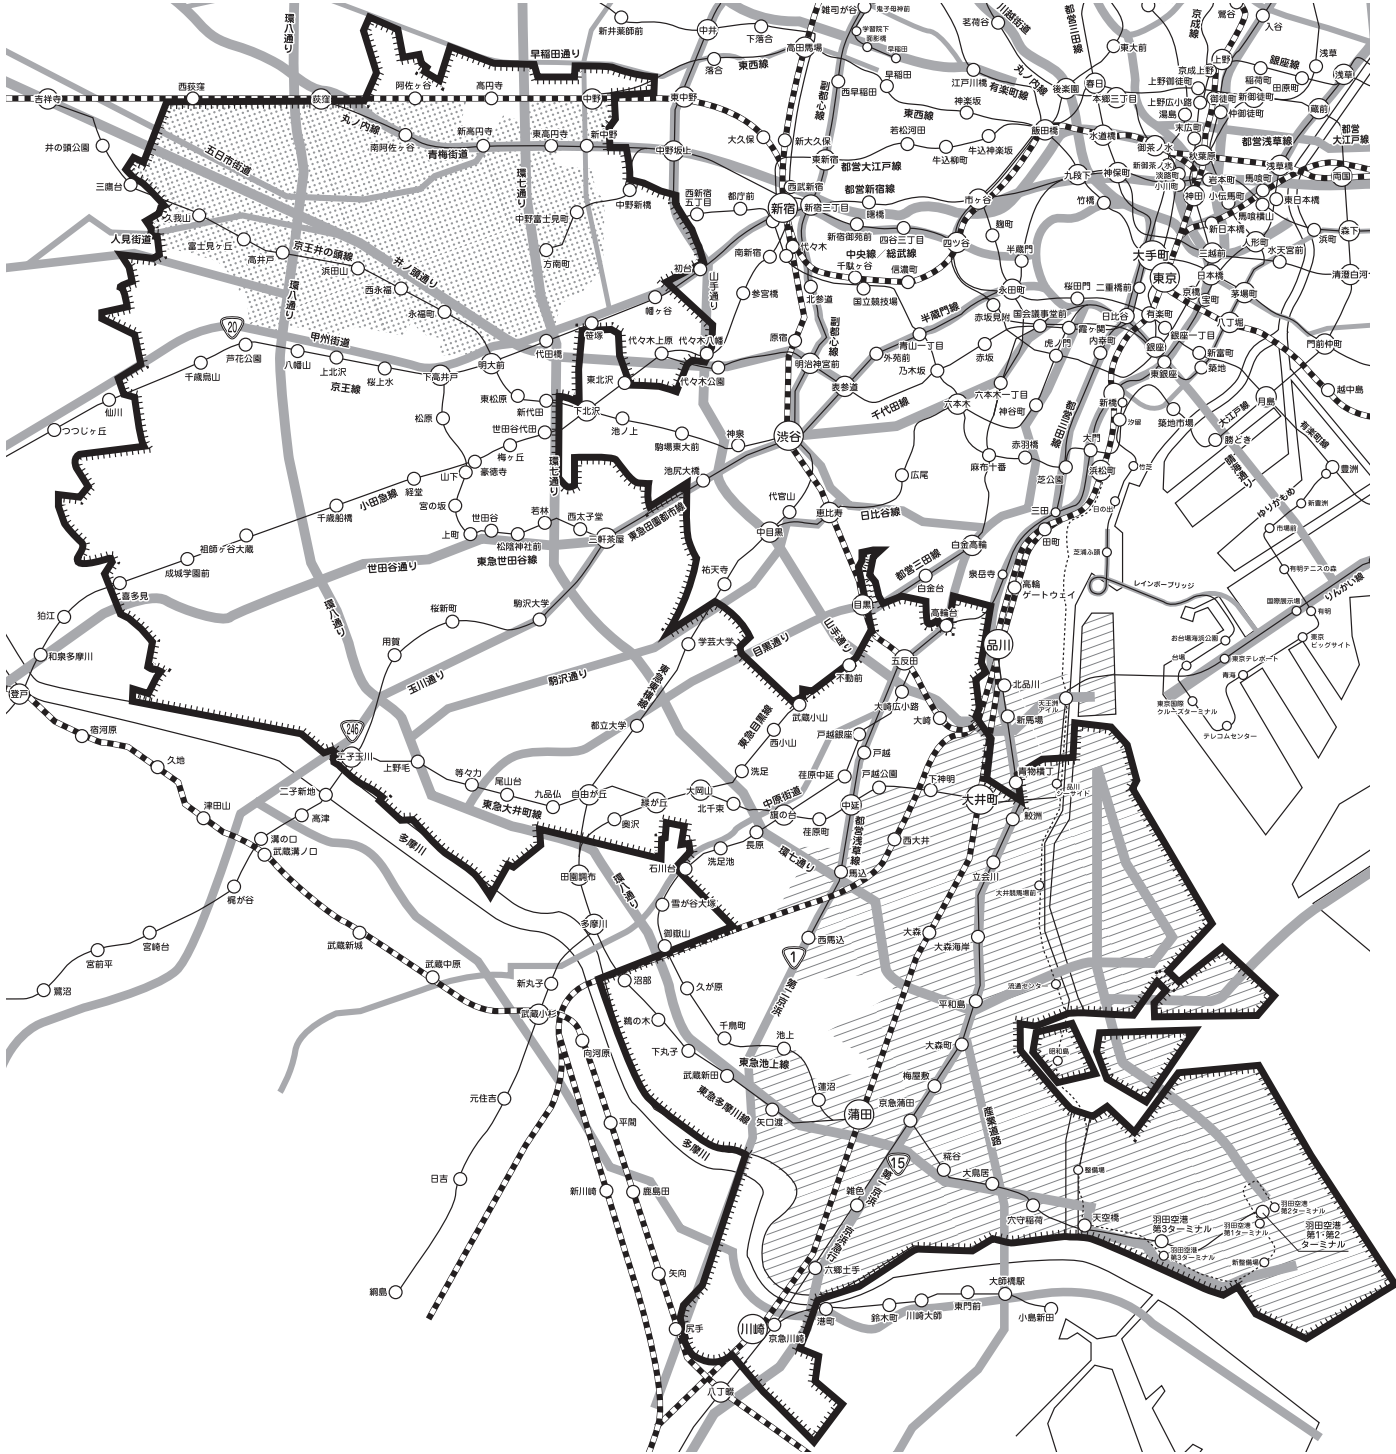

A-臨
143

23区南西特別版

大田区、品川区、目黒区、世田谷区(一部を除く)、
杉並区南部、中野区南部、渋谷区、川崎市一部

- ※  内が折込配布区域です。
- ※ A-臨143「23区南西特別版」は読売新聞、一部朝日新聞・産経新聞・東京新聞(指定部数の5割)に合計80,000部を折込まれております。
- ※  内は読売新聞・朝日新聞・産経新聞・東京新聞4紙で配布しています。
- ※  内は読売新聞・朝日新聞2紙で配布しています。
- ※ 新聞により配布範囲が異なります