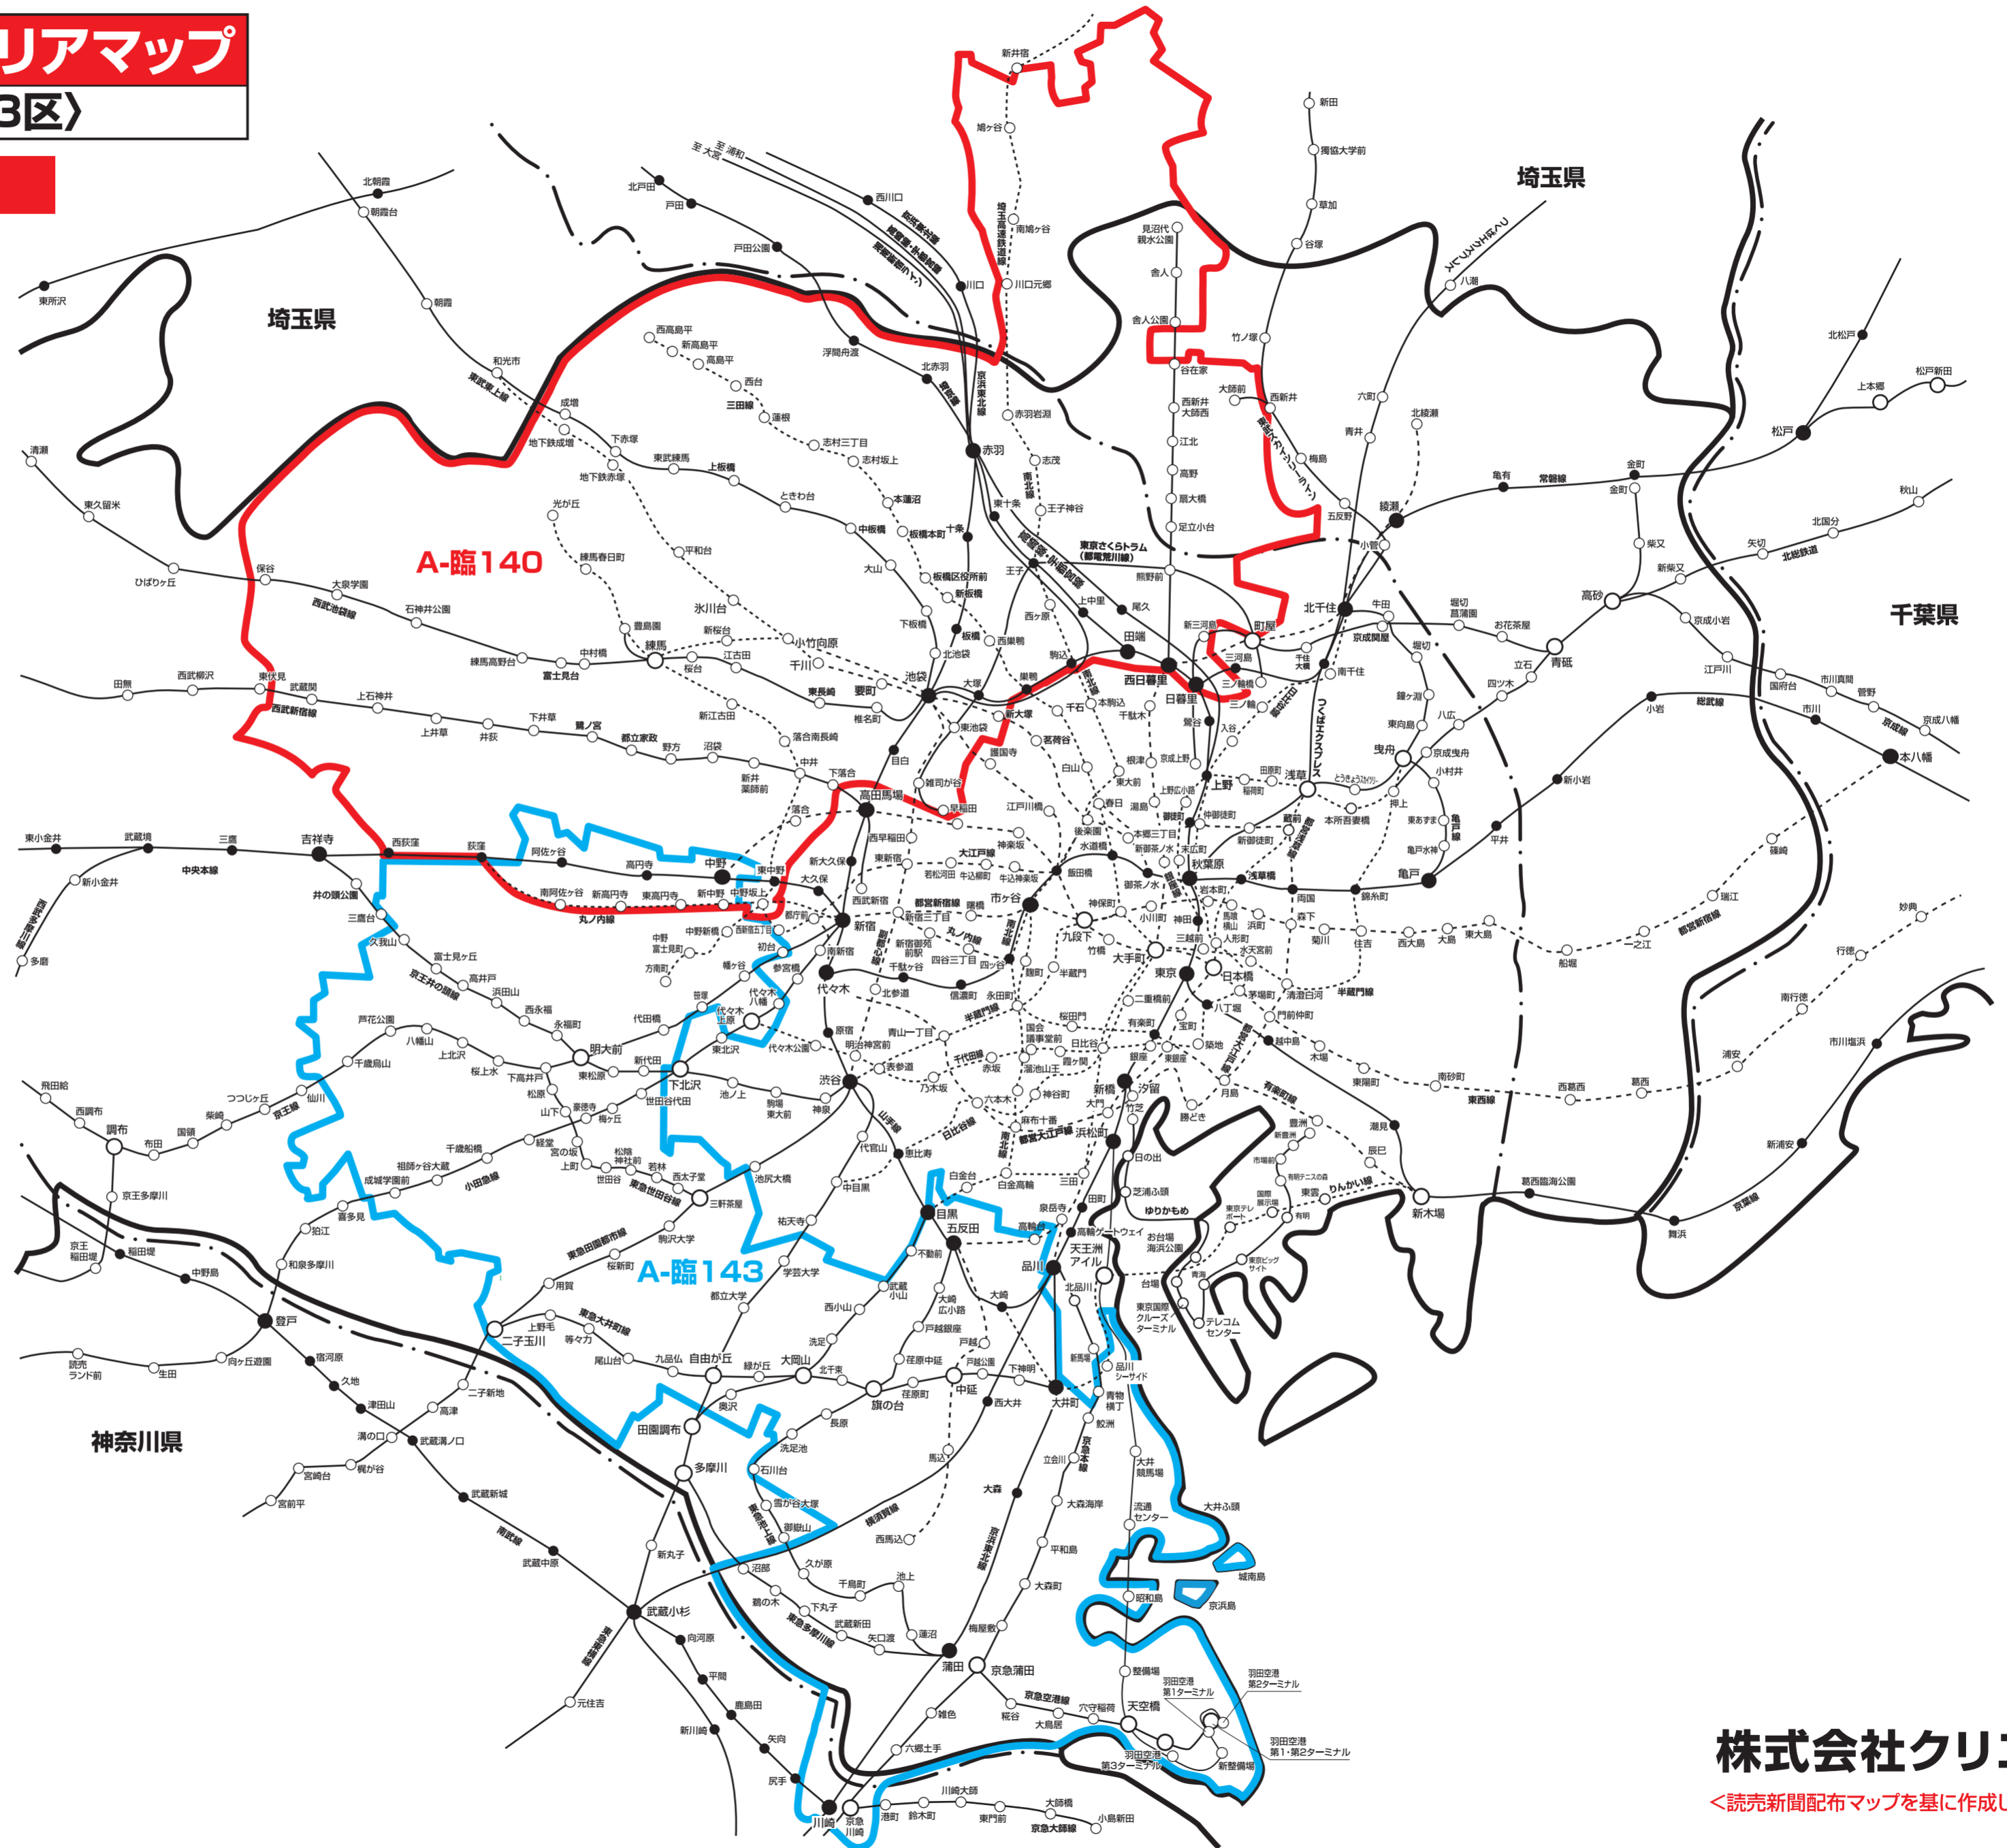

新聞折込求人広告 **Create** 配布エリアマップ
Aエリア〈東京都23区〉

2026年5/31発行

NO. 地区名

A-臨140 23区北西特別版
北区・板橋区・豊島区・練馬区ほぼ全域、
中野区・杉並区・新宿区・荒川区・足立区・西東京市・川口市の一部

A-臨143 23区南西特別版
大田区・品川区・目黒区・世田谷区(一部を除く)、
杉並区南部、中野区南部、渋谷区、川崎市一部

※このエリアマップは読売新聞の配布範囲を基に作成したものです。
他の新聞の配布範囲、及び発行予定等に関しては、担当営業に
お問合せ下さい。

株式会社クリエイト

〈読売新聞配布マップを基に作成しております〉

2026年5月31日現在