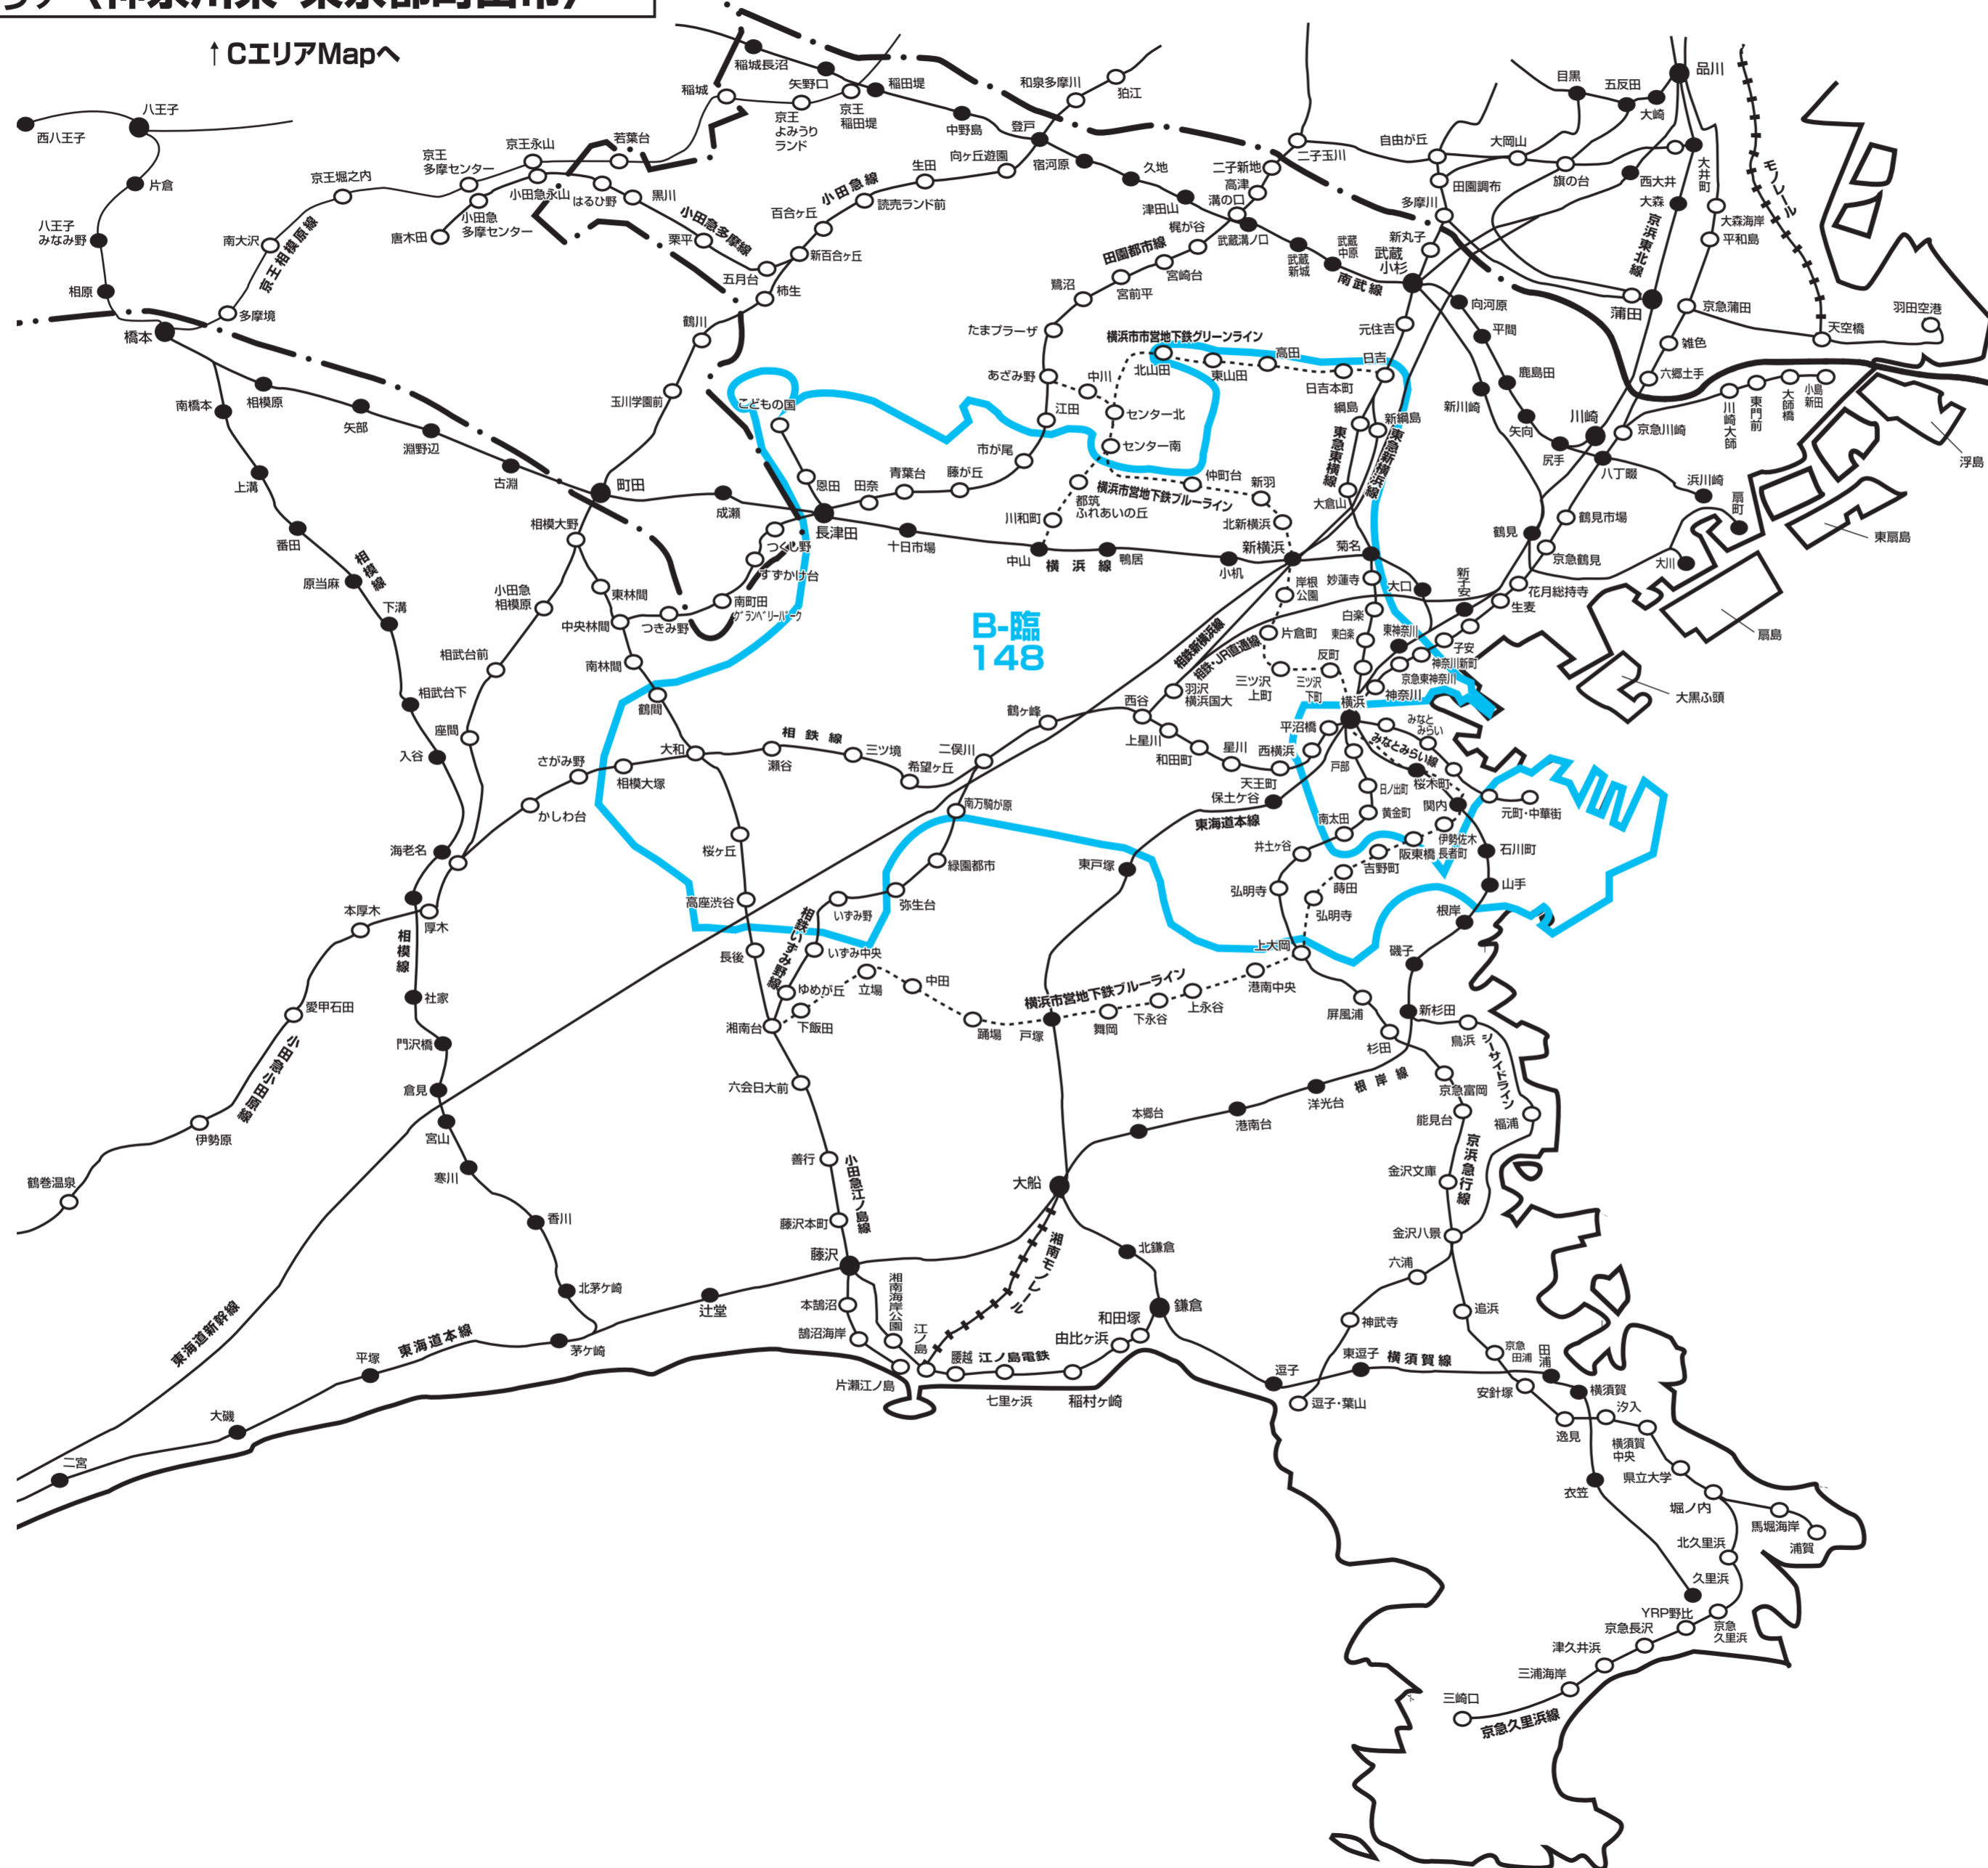

NO. 地区名

<b>B-臨 148</b>	<b>横浜市北部版</b>	横浜市保土ヶ谷区・旭区・瀬谷区・港北区・緑区全域、横浜市中区・南区・神奈川区・青葉区・都筑区・奥区・大和市・綾瀬市の一部
--------------------	---------------	--

※このエリアマップは読売新聞の配布範囲を基に作成したものです。  
 他の新聞の配布範囲、及び発行予定等に関しては、担当営業にお問合せ下さい。

●●●●●●●●●● 県境です

**株式会社クリエイト**

〈読売新聞配布マップを基に作成しております〉

2026年5月10日現在