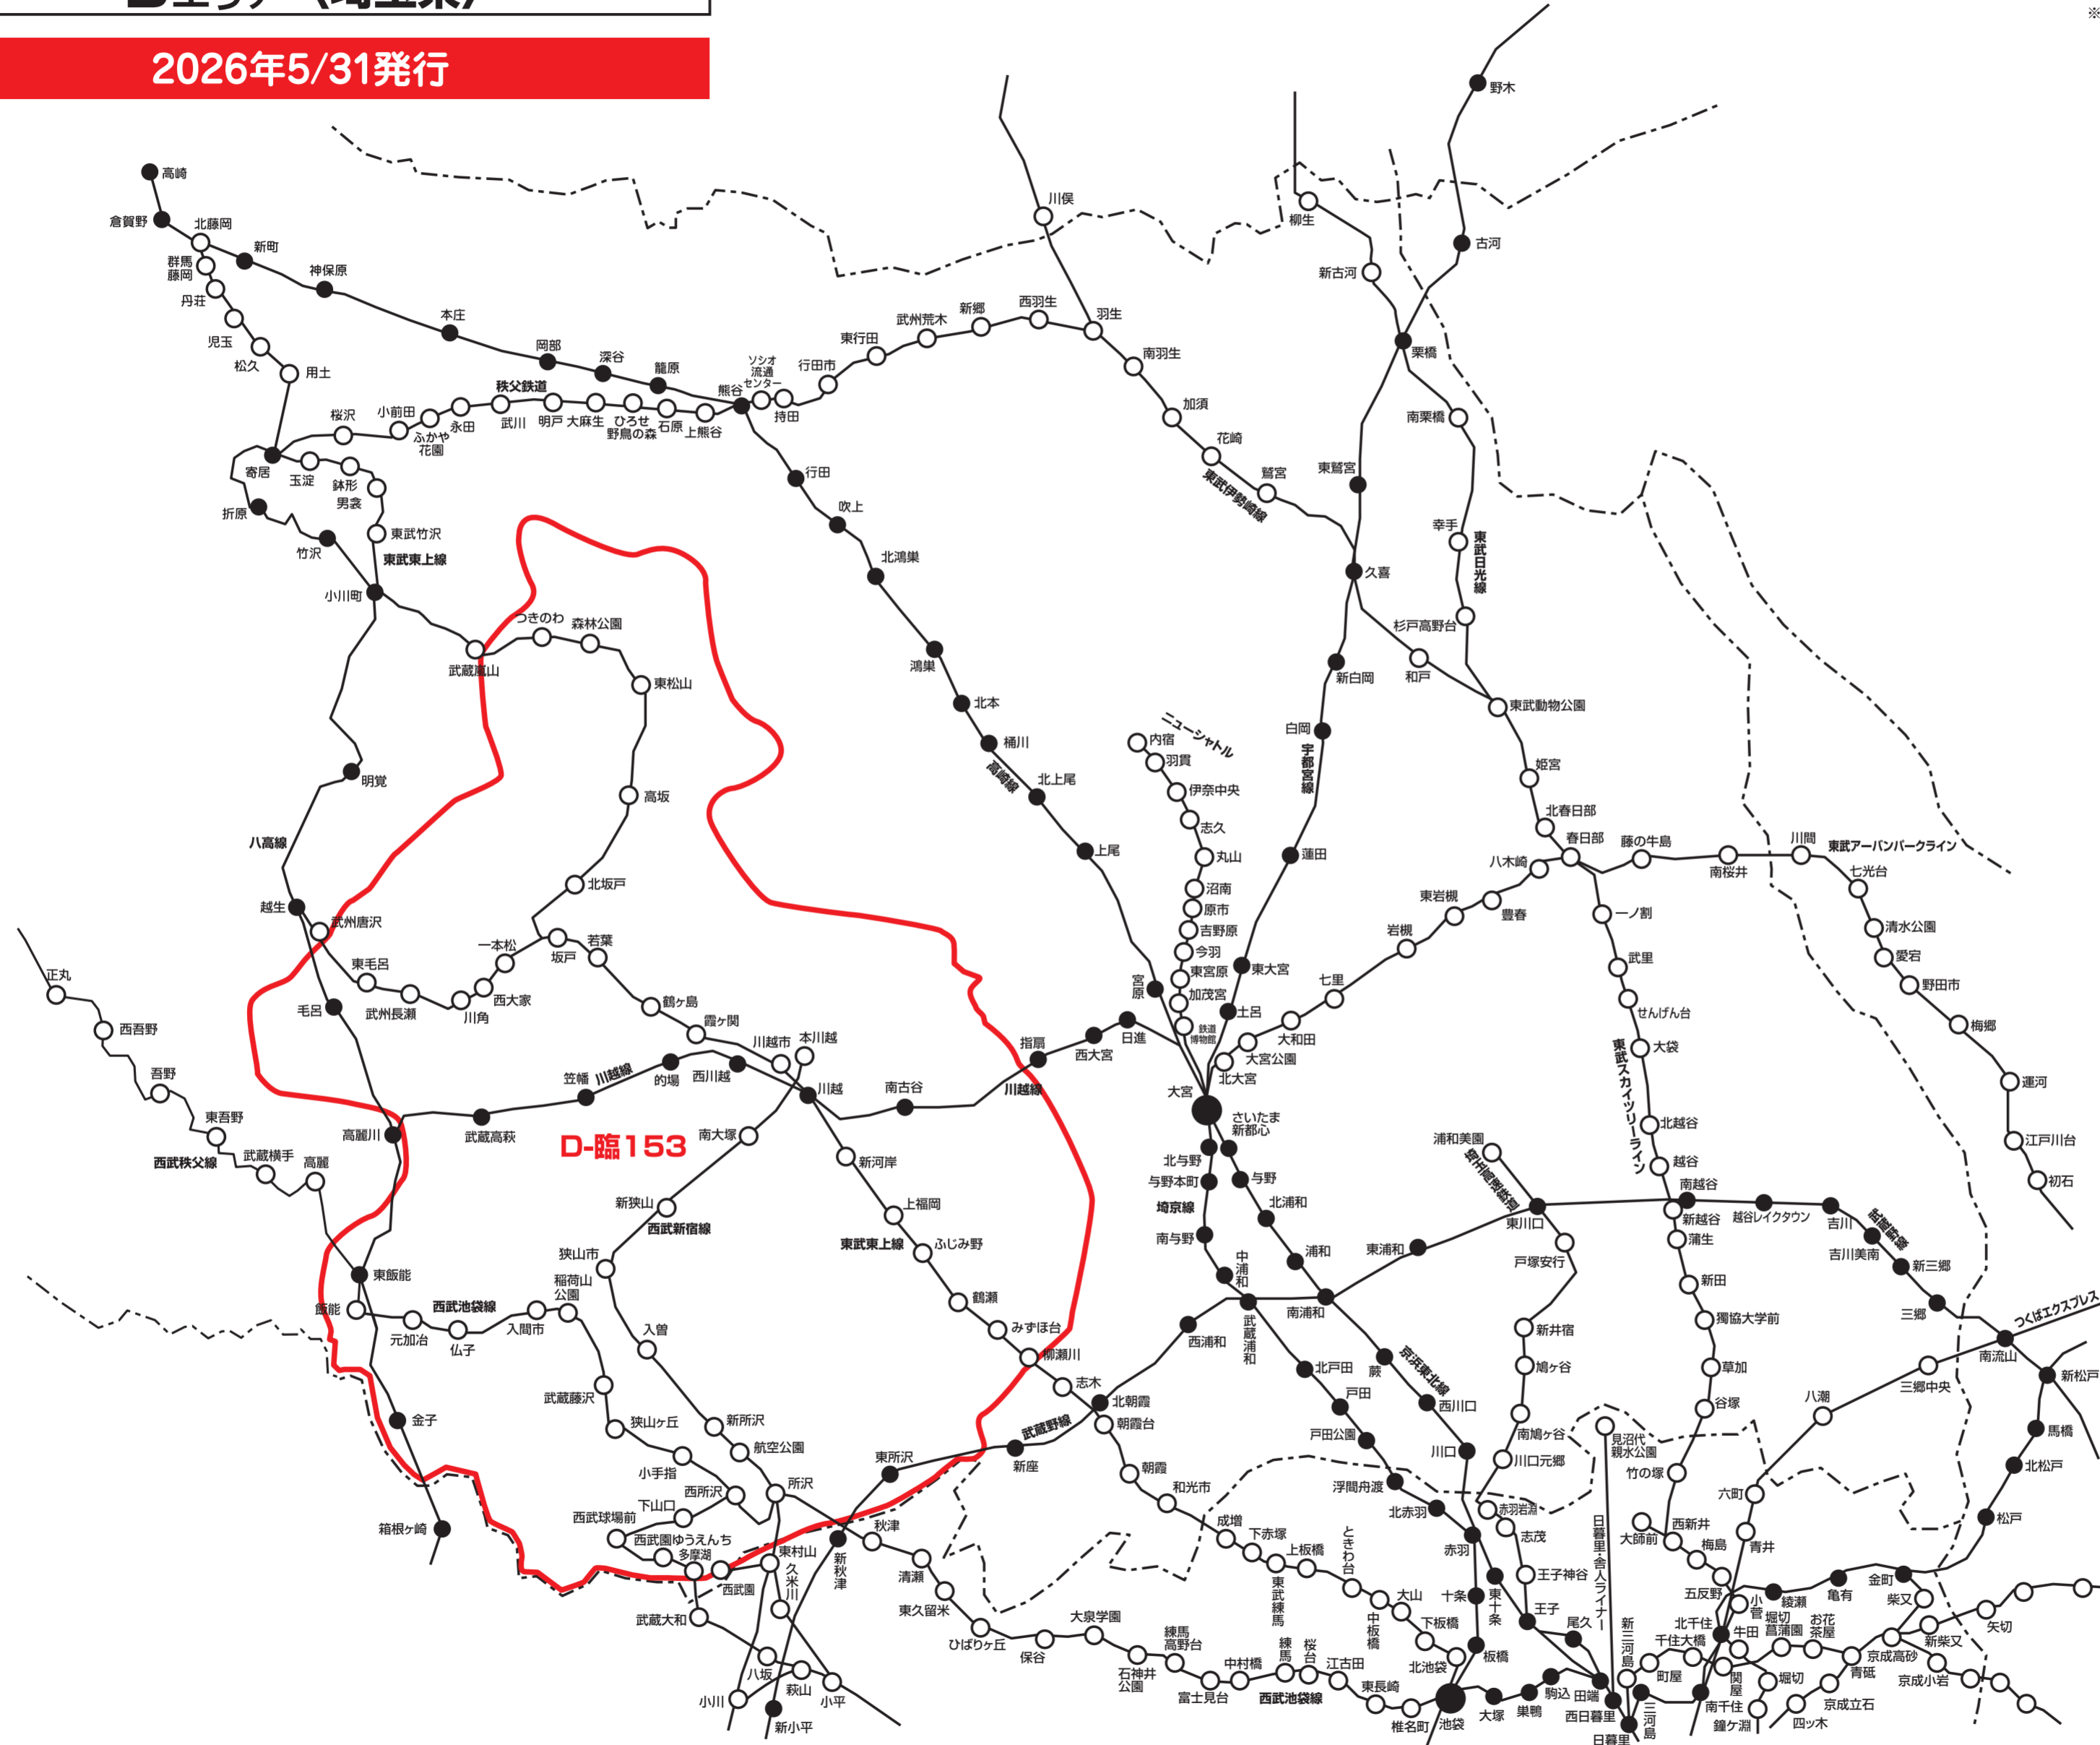

新聞折込
求人広告 **Create** 配布エリアマップ
Dエリア 〈埼玉県〉

2026年5/31発行

NO. 地区名

D-臨153	埼玉西部特別版	鶴ヶ島市・坂戸市・入間市・狭山市・ふじみ野市・富士見市・所沢市・川越市・日高市・東松山市・毛呂山町・三芳町のほぼ全域、飯能市の一部

※このエリアマップは読売新聞の配布範囲を基に作成したものです。
他の新聞の配布範囲、及び発行予定等に関しては、担当営業にお問合せ下さい。

株式会社クリエイト

〈読売新聞配布マップを基に作成しております〉