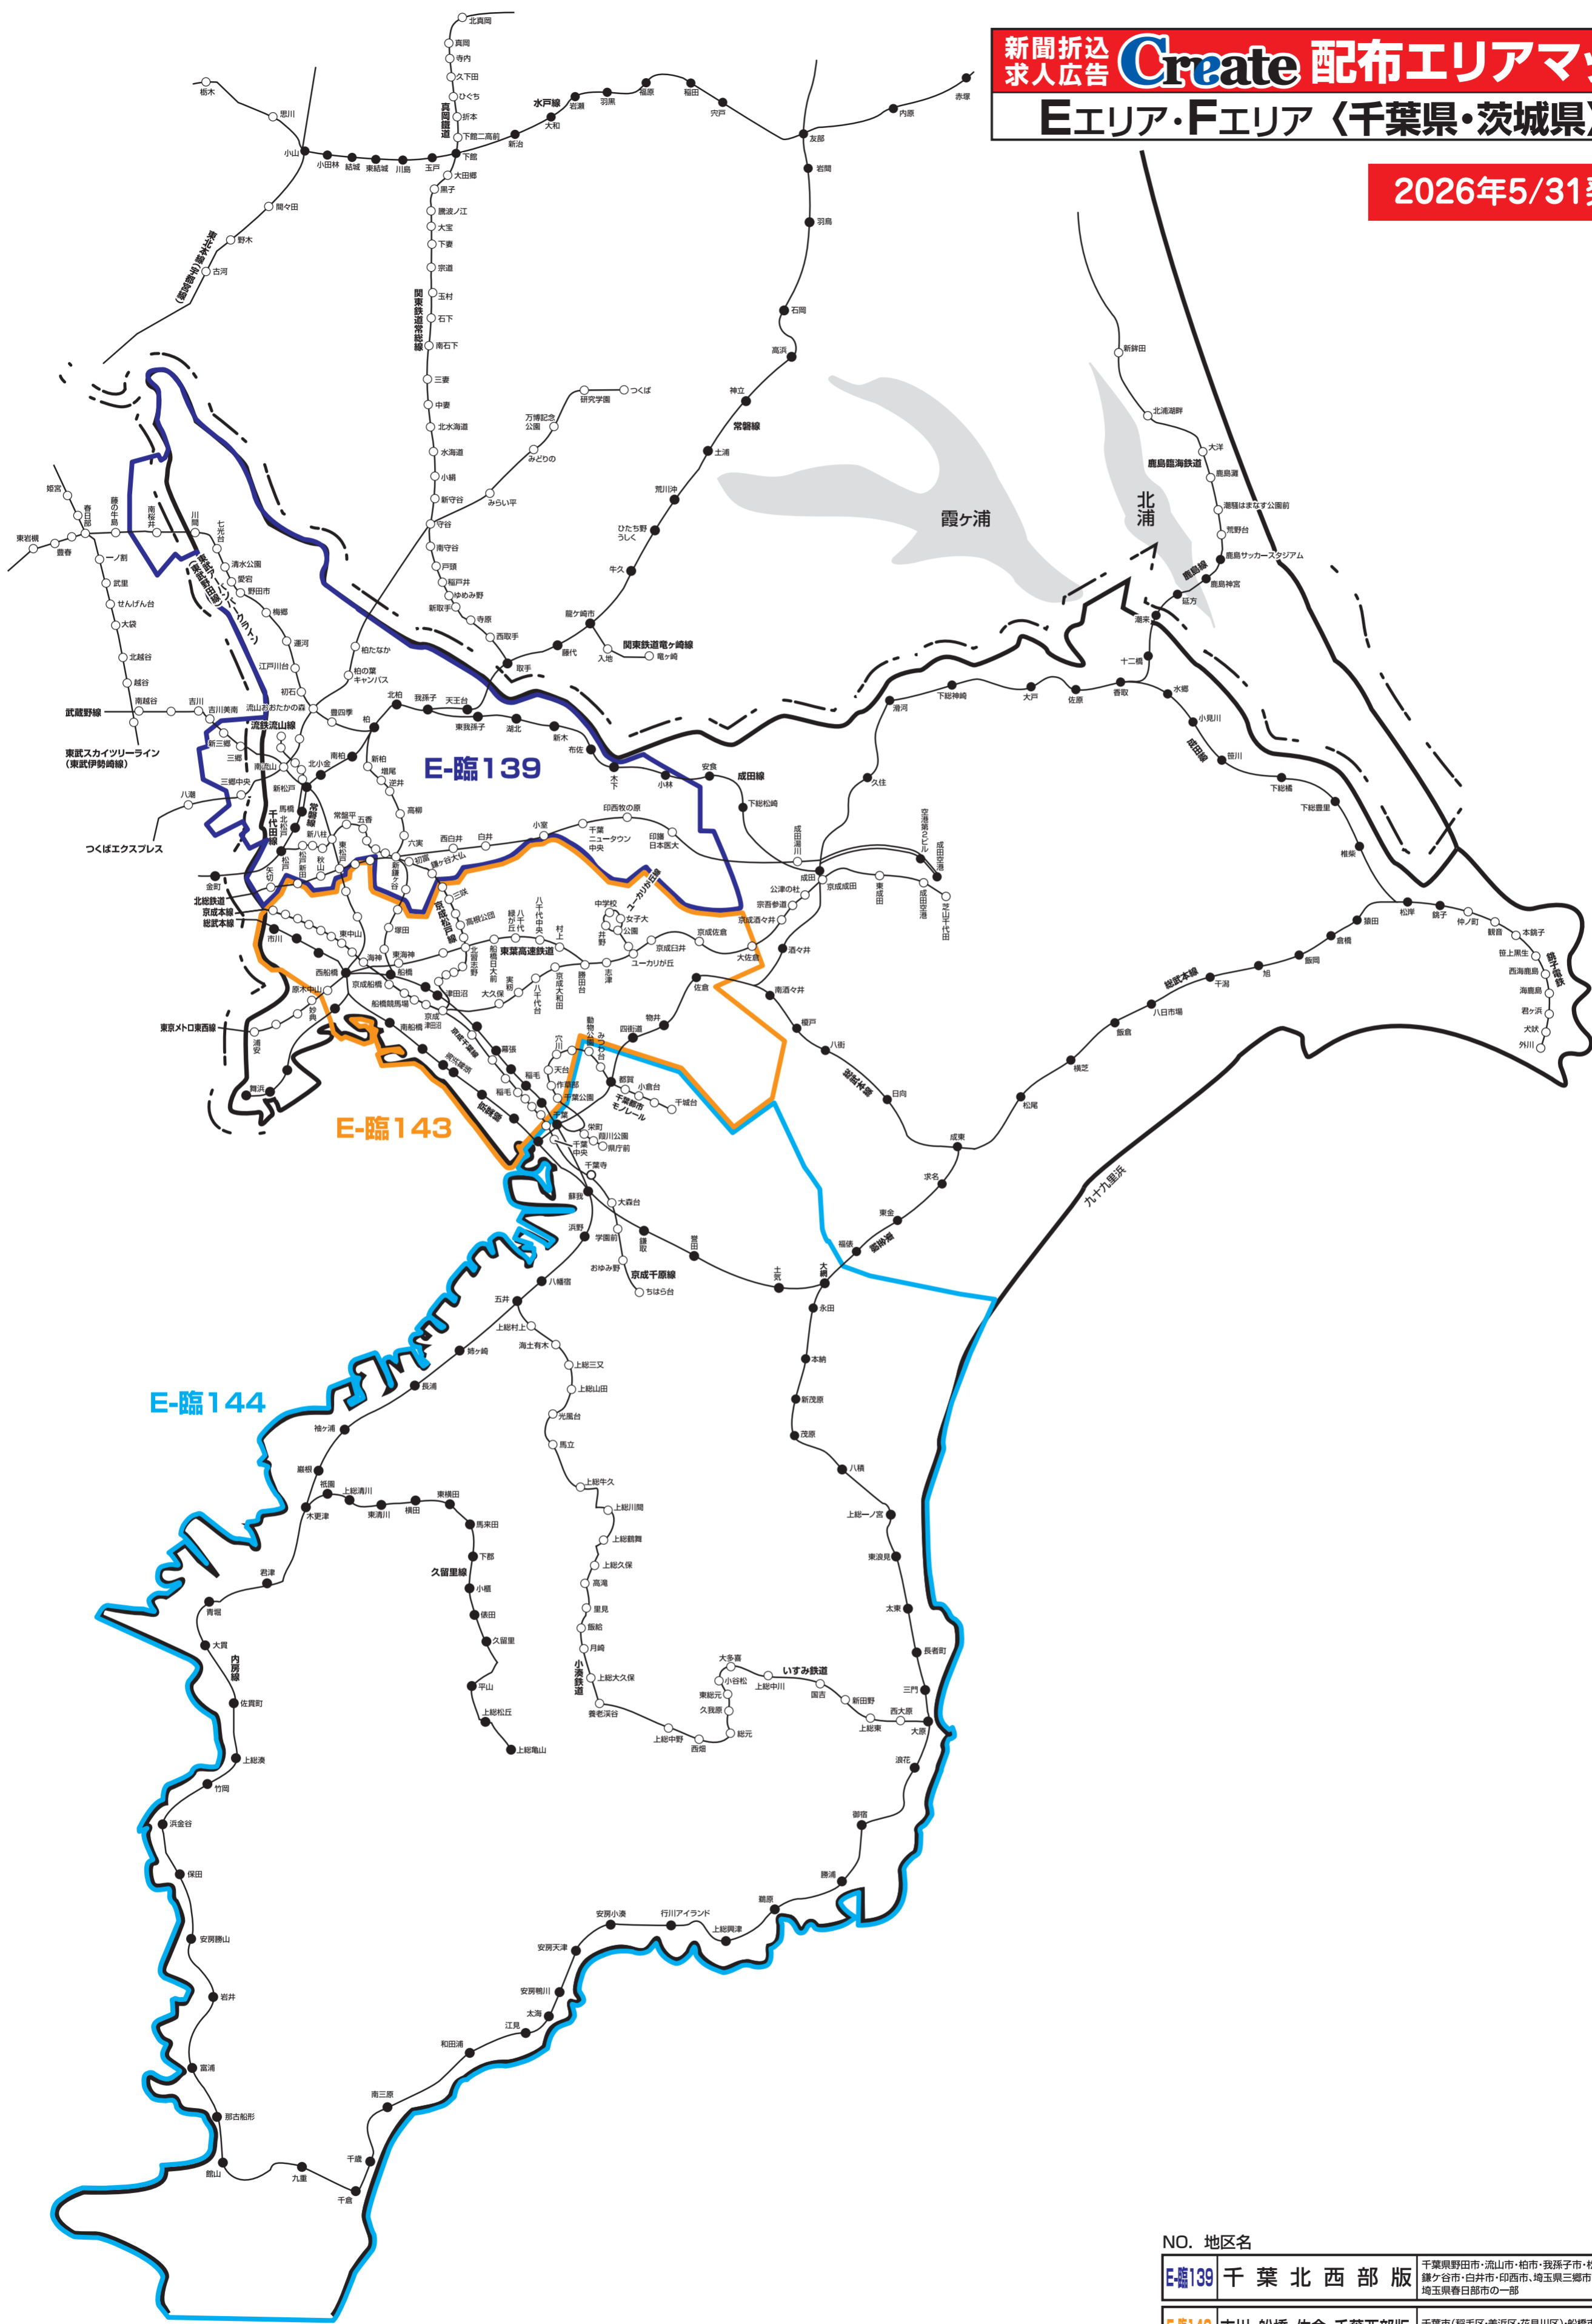

2026年5/31発行

NO. 地区名

E-臨139	千葉北西部版	千葉県野田市・流山市・柏市・我孫子市・松戸市・鎌ヶ谷市・白井市・印西市・埼玉県三郷市の全域、埼玉県春日部市の一部
E-臨143	市川・船橋・佐倉・千葉西部版	千葉県市川市・美浜区・花見川区・船橋市・市川市(ほぼ全域)・四街道市・佐倉市・八千代市・習志野市
E-臨144	千葉南・外房・内房ワイド版	千葉県中央区・千葉市若葉区・千葉市緑区・大網白里市・茂原市・長生郡・夷隅郡・いすみ市・勝浦市・鴨川市・南房総市・館山市・市原市・袖ヶ浦市・木更津市・君津市・富津市・鋸南町の全域

株式会社クリエイト

<読売新聞配布マップを基に作成しております>

2026年5月31日現在

※このエリアマップは読売新聞の配布範囲を基に作成したものです。他の新聞の配布範囲、及び発行予定等に関しては、担当営業にお問合せ下さい。