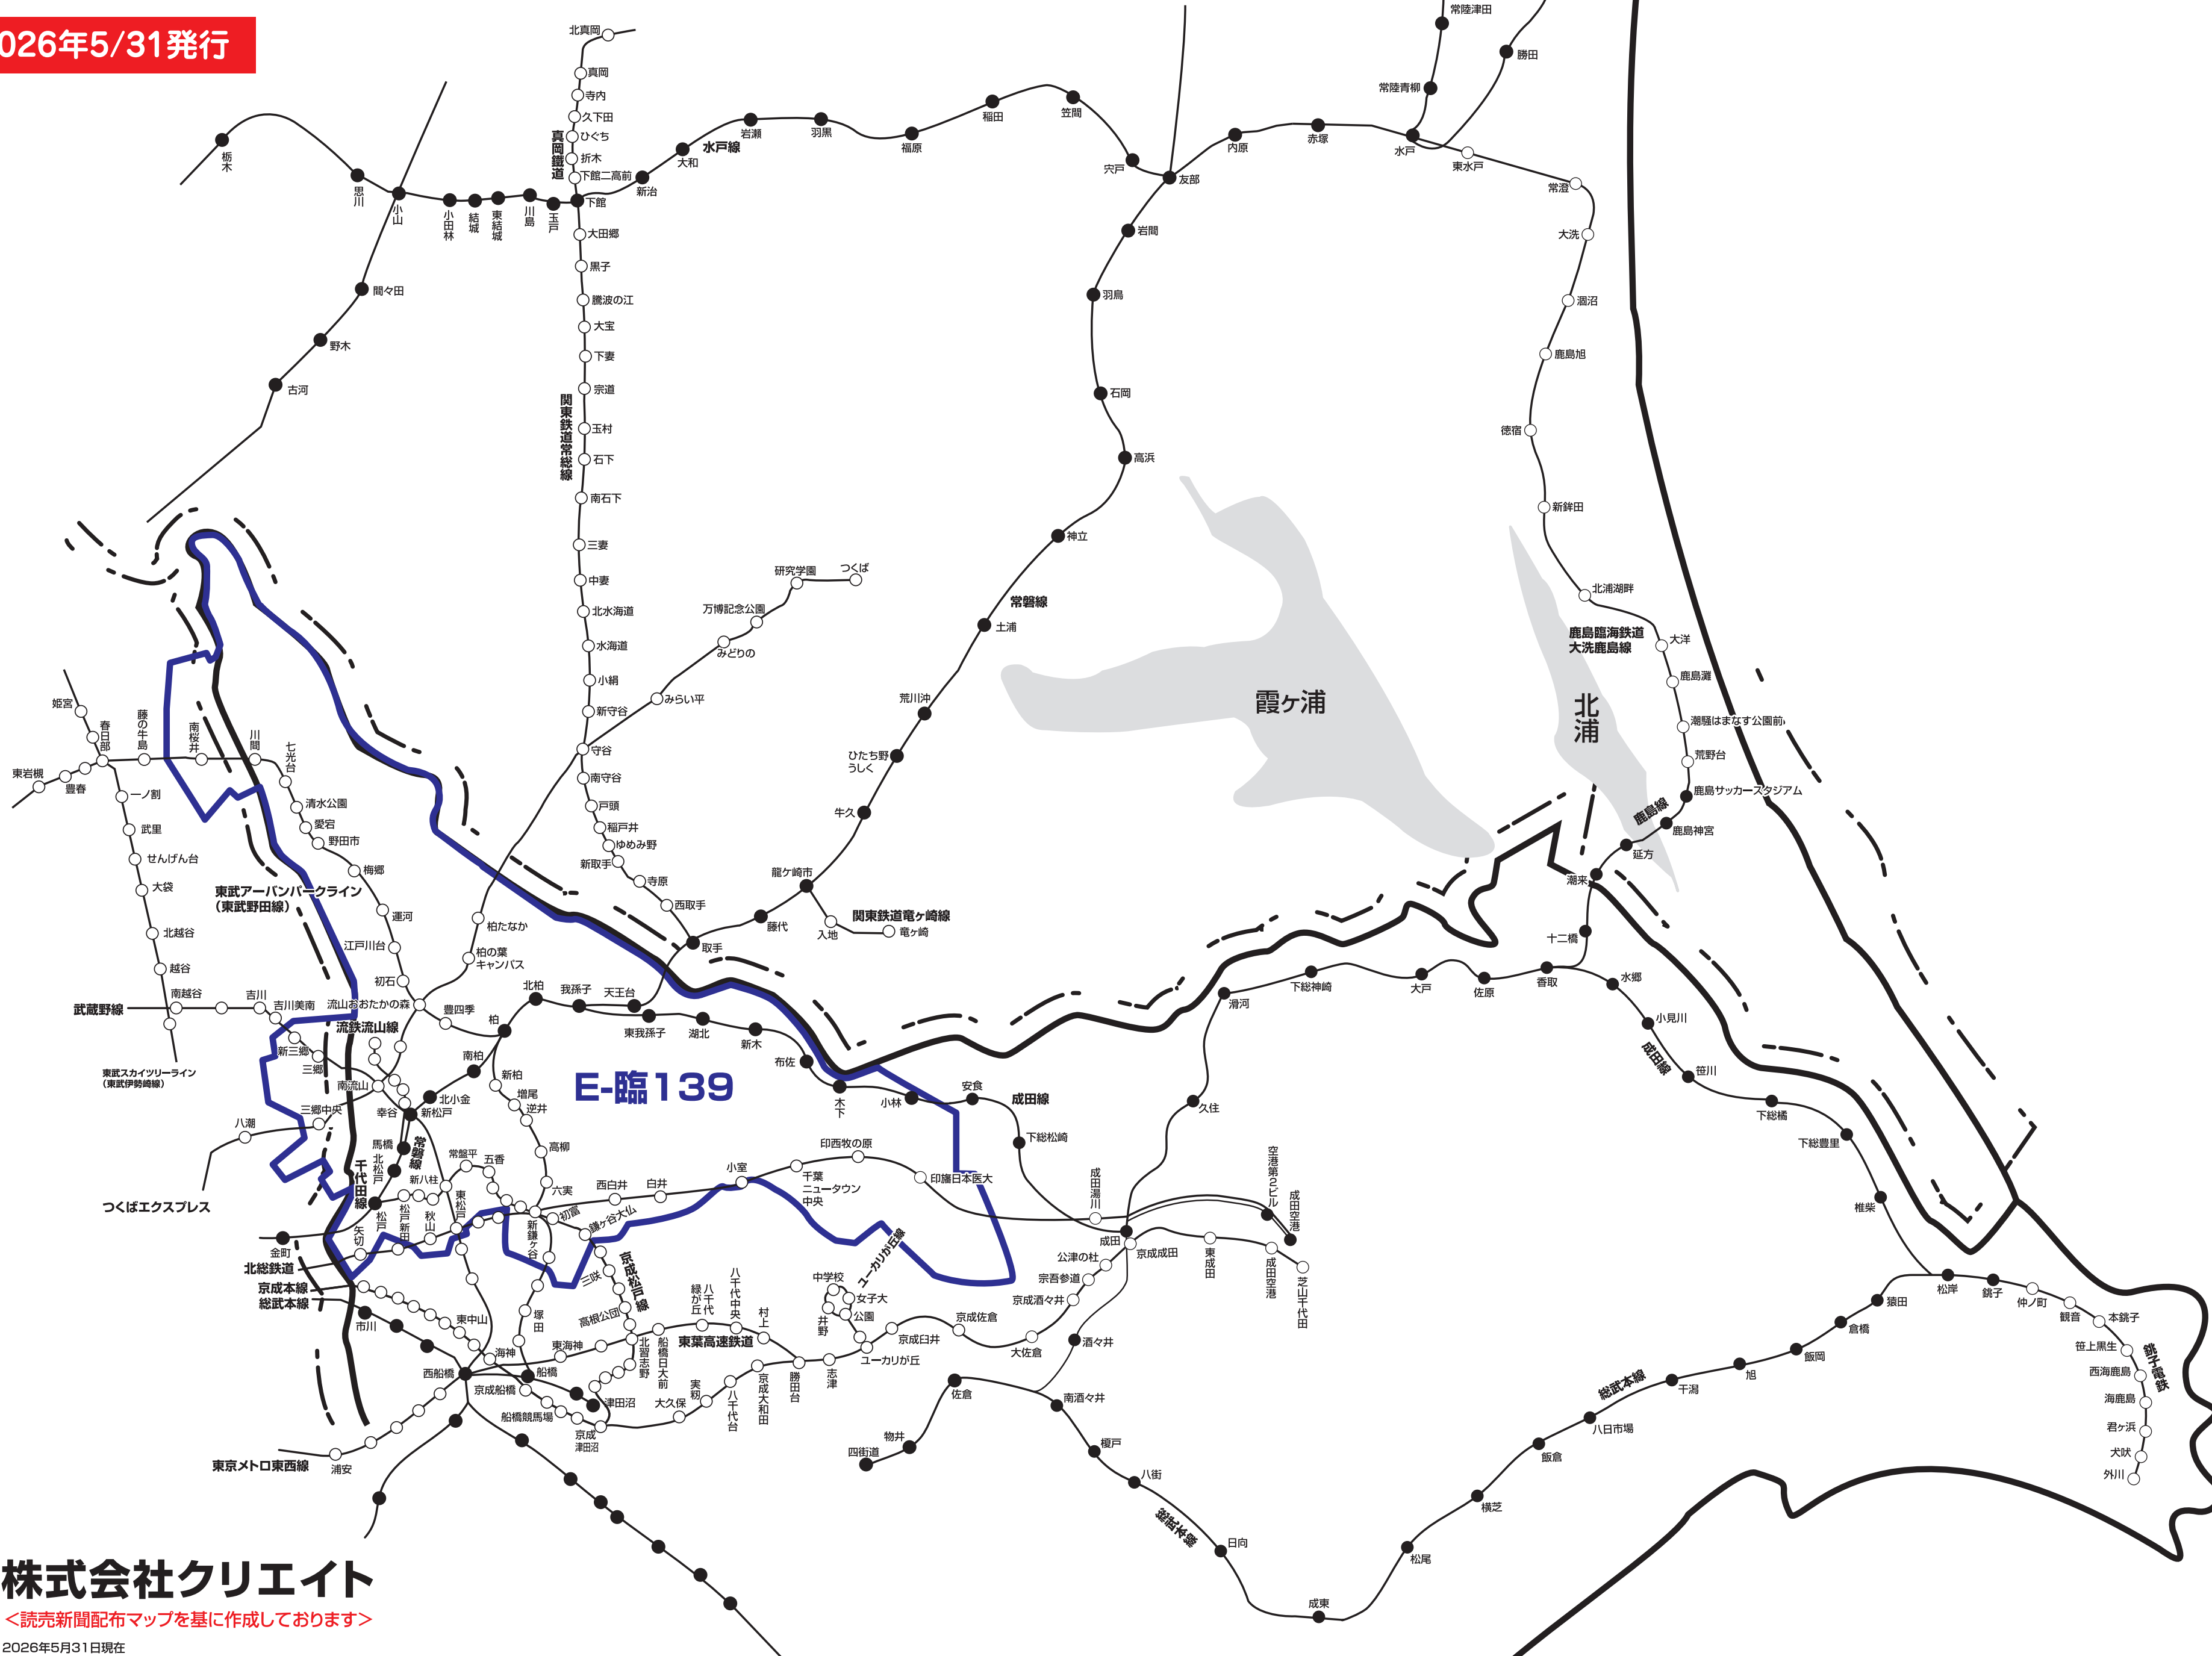

2026年5/31発行

NO. 地区名

E-臨139 千葉北西部版

千葉県野田市・流山市・柏市・我孫子市・松戸市・鎌ヶ谷市・白井市・印西市・埼玉東三郷市の全域、埼玉県春日部市の一部

※このエリアマップは読売新聞の配布範囲を基に作成したものです。他の新聞の配布範囲、及び発行予定等に関しては、担当営業にお問合せ下さい。

株式会社クリエイト

〈読売新聞配布マップを基に作成しております〉

2026年5月31日現在