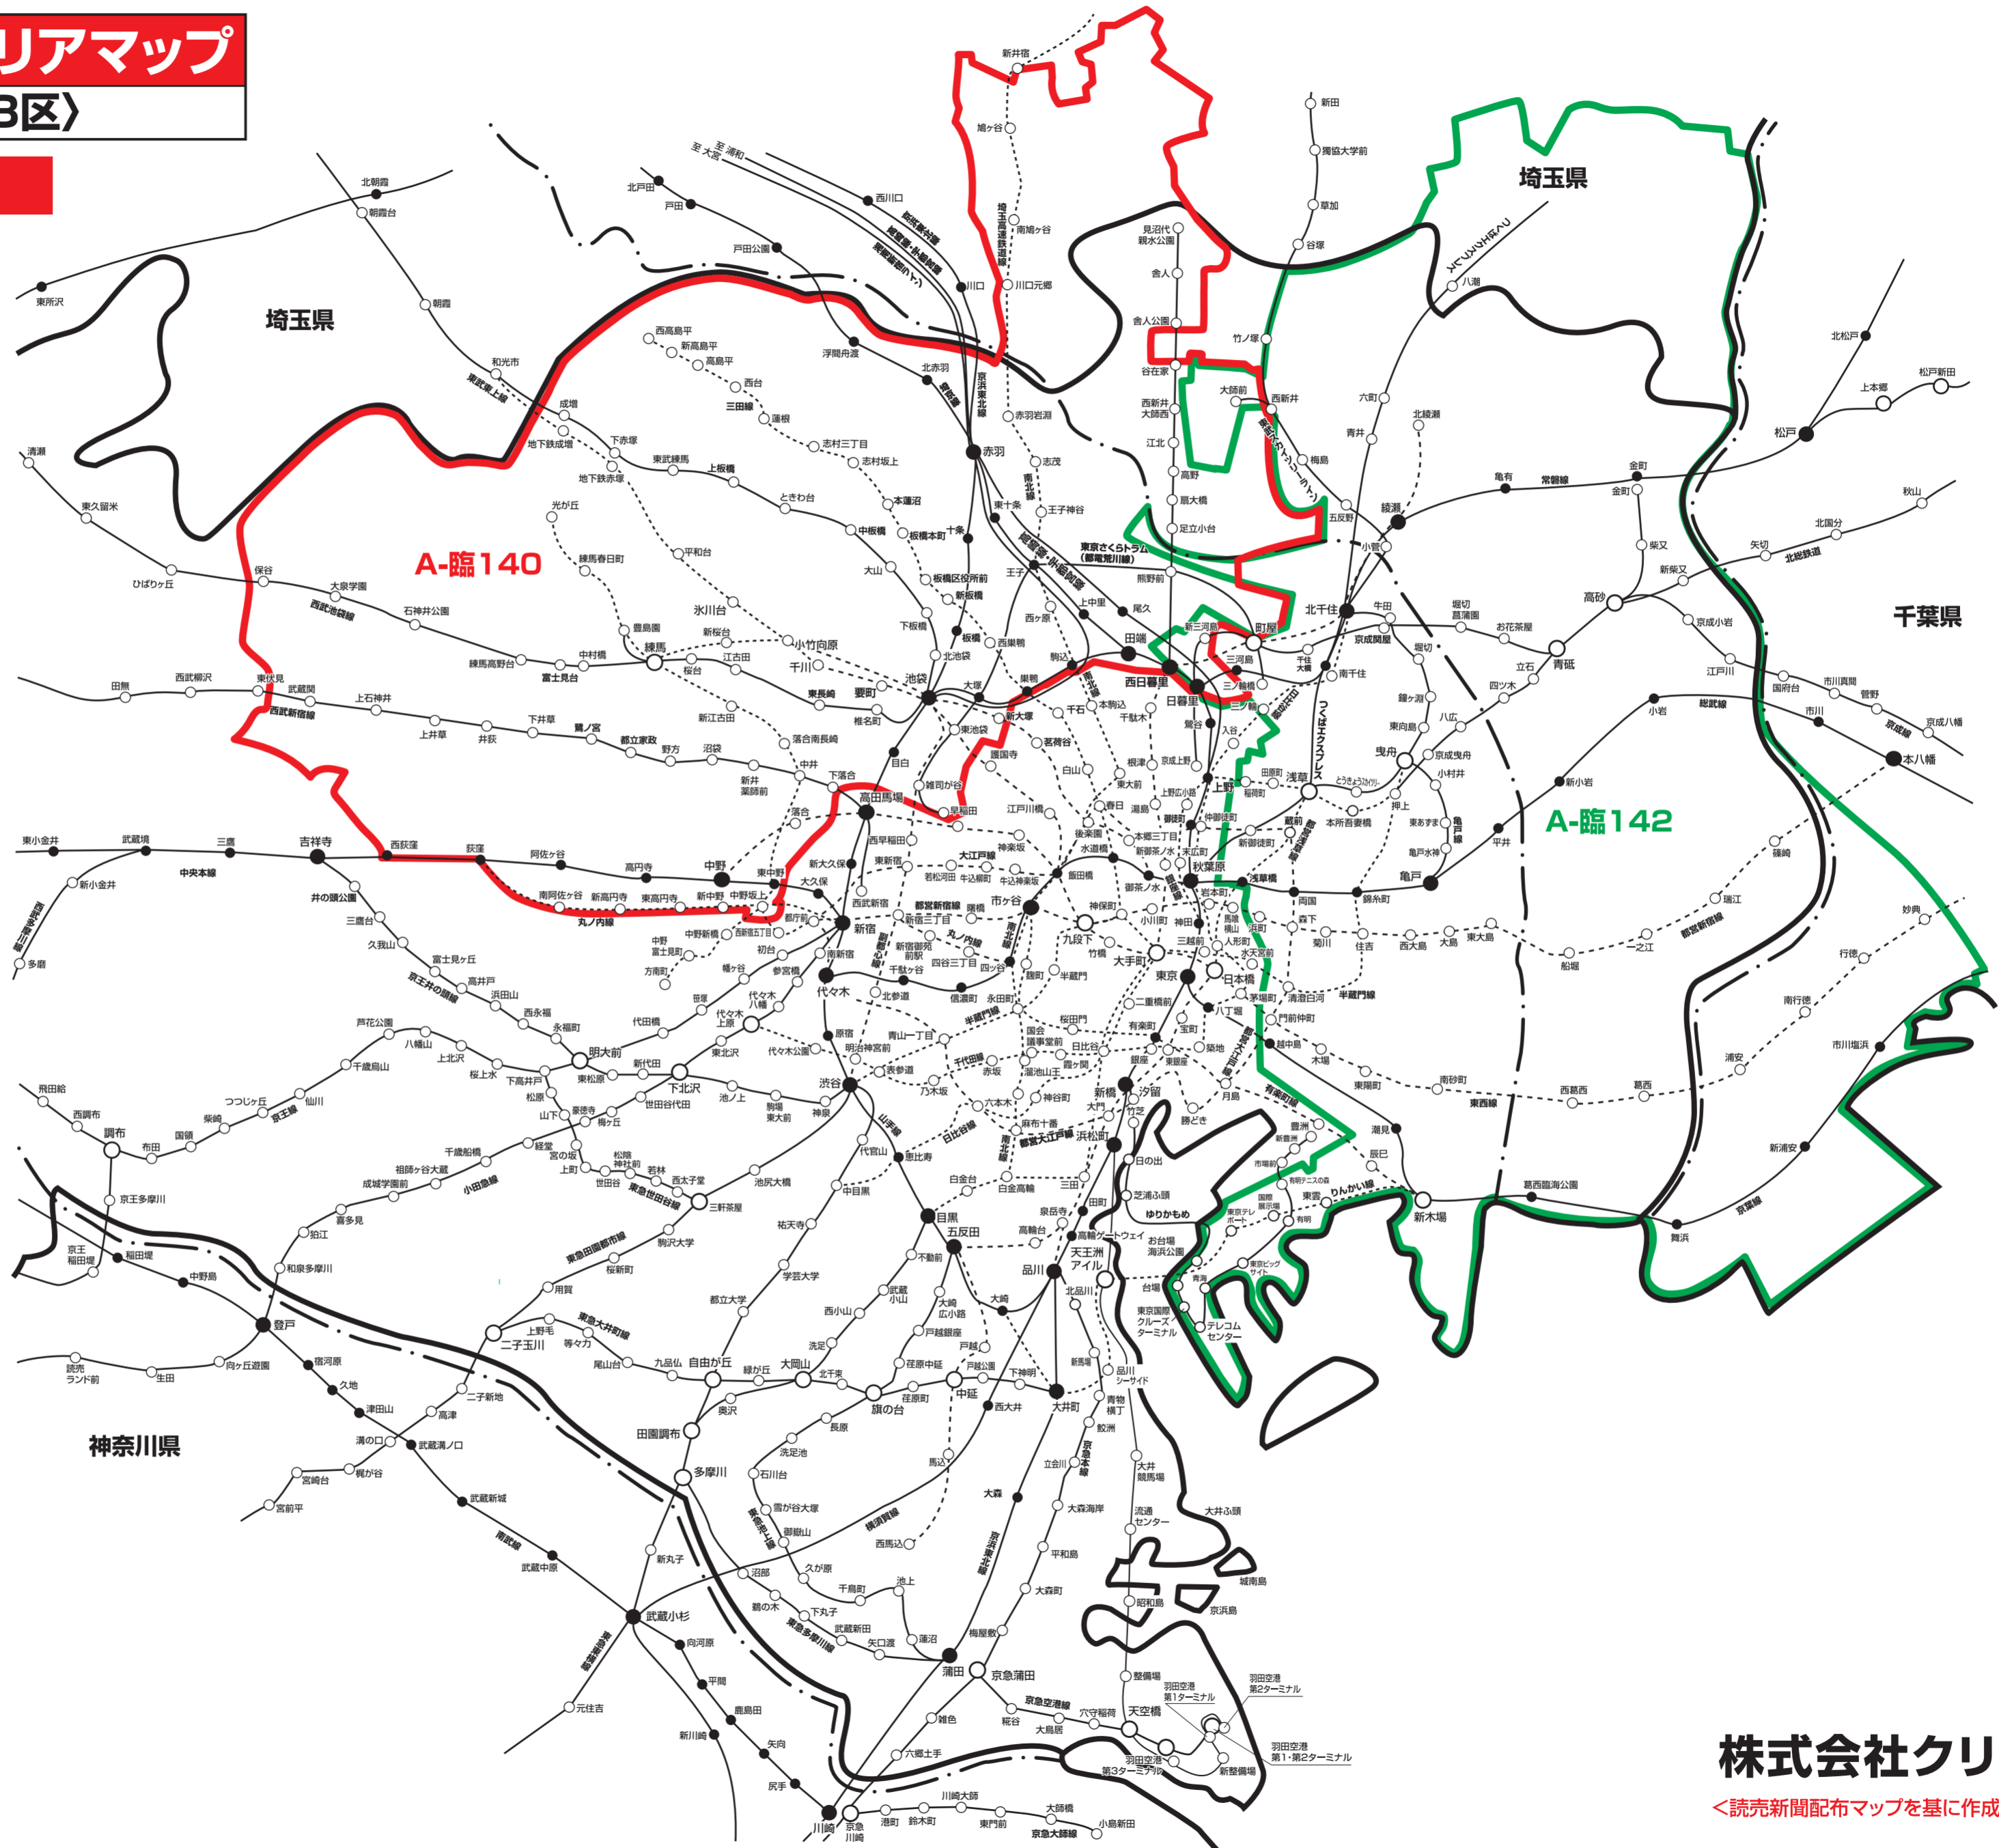

新聞折込 求人広告 **Create** 配布エリアマップ
Aエリア〈東京都23区〉

2026年6/7・28発行

NO.	地区名
A-臨140	23区北西特別版 北区・板橋区・豊島区・練馬区ほぼ全域、 中野区・杉並区・新宿区・荒川区・足立区・西東京市・川口市の一部
A-臨142	23区東部特別版 墨田区・葛飾区・江戸川区・浦安市の全域、 江東区・足立区・荒川区・台東区・市川市・八潮市・三郷市の一部

※このエリアマップは読売新聞の配布範囲を基に作成したものです。
他の新聞の配布範囲、及び発行予定等に関しては、担当営業にお問合せ下さい。

株式会社クリエイト

〈読売新聞配布マップを基に作成しております〉