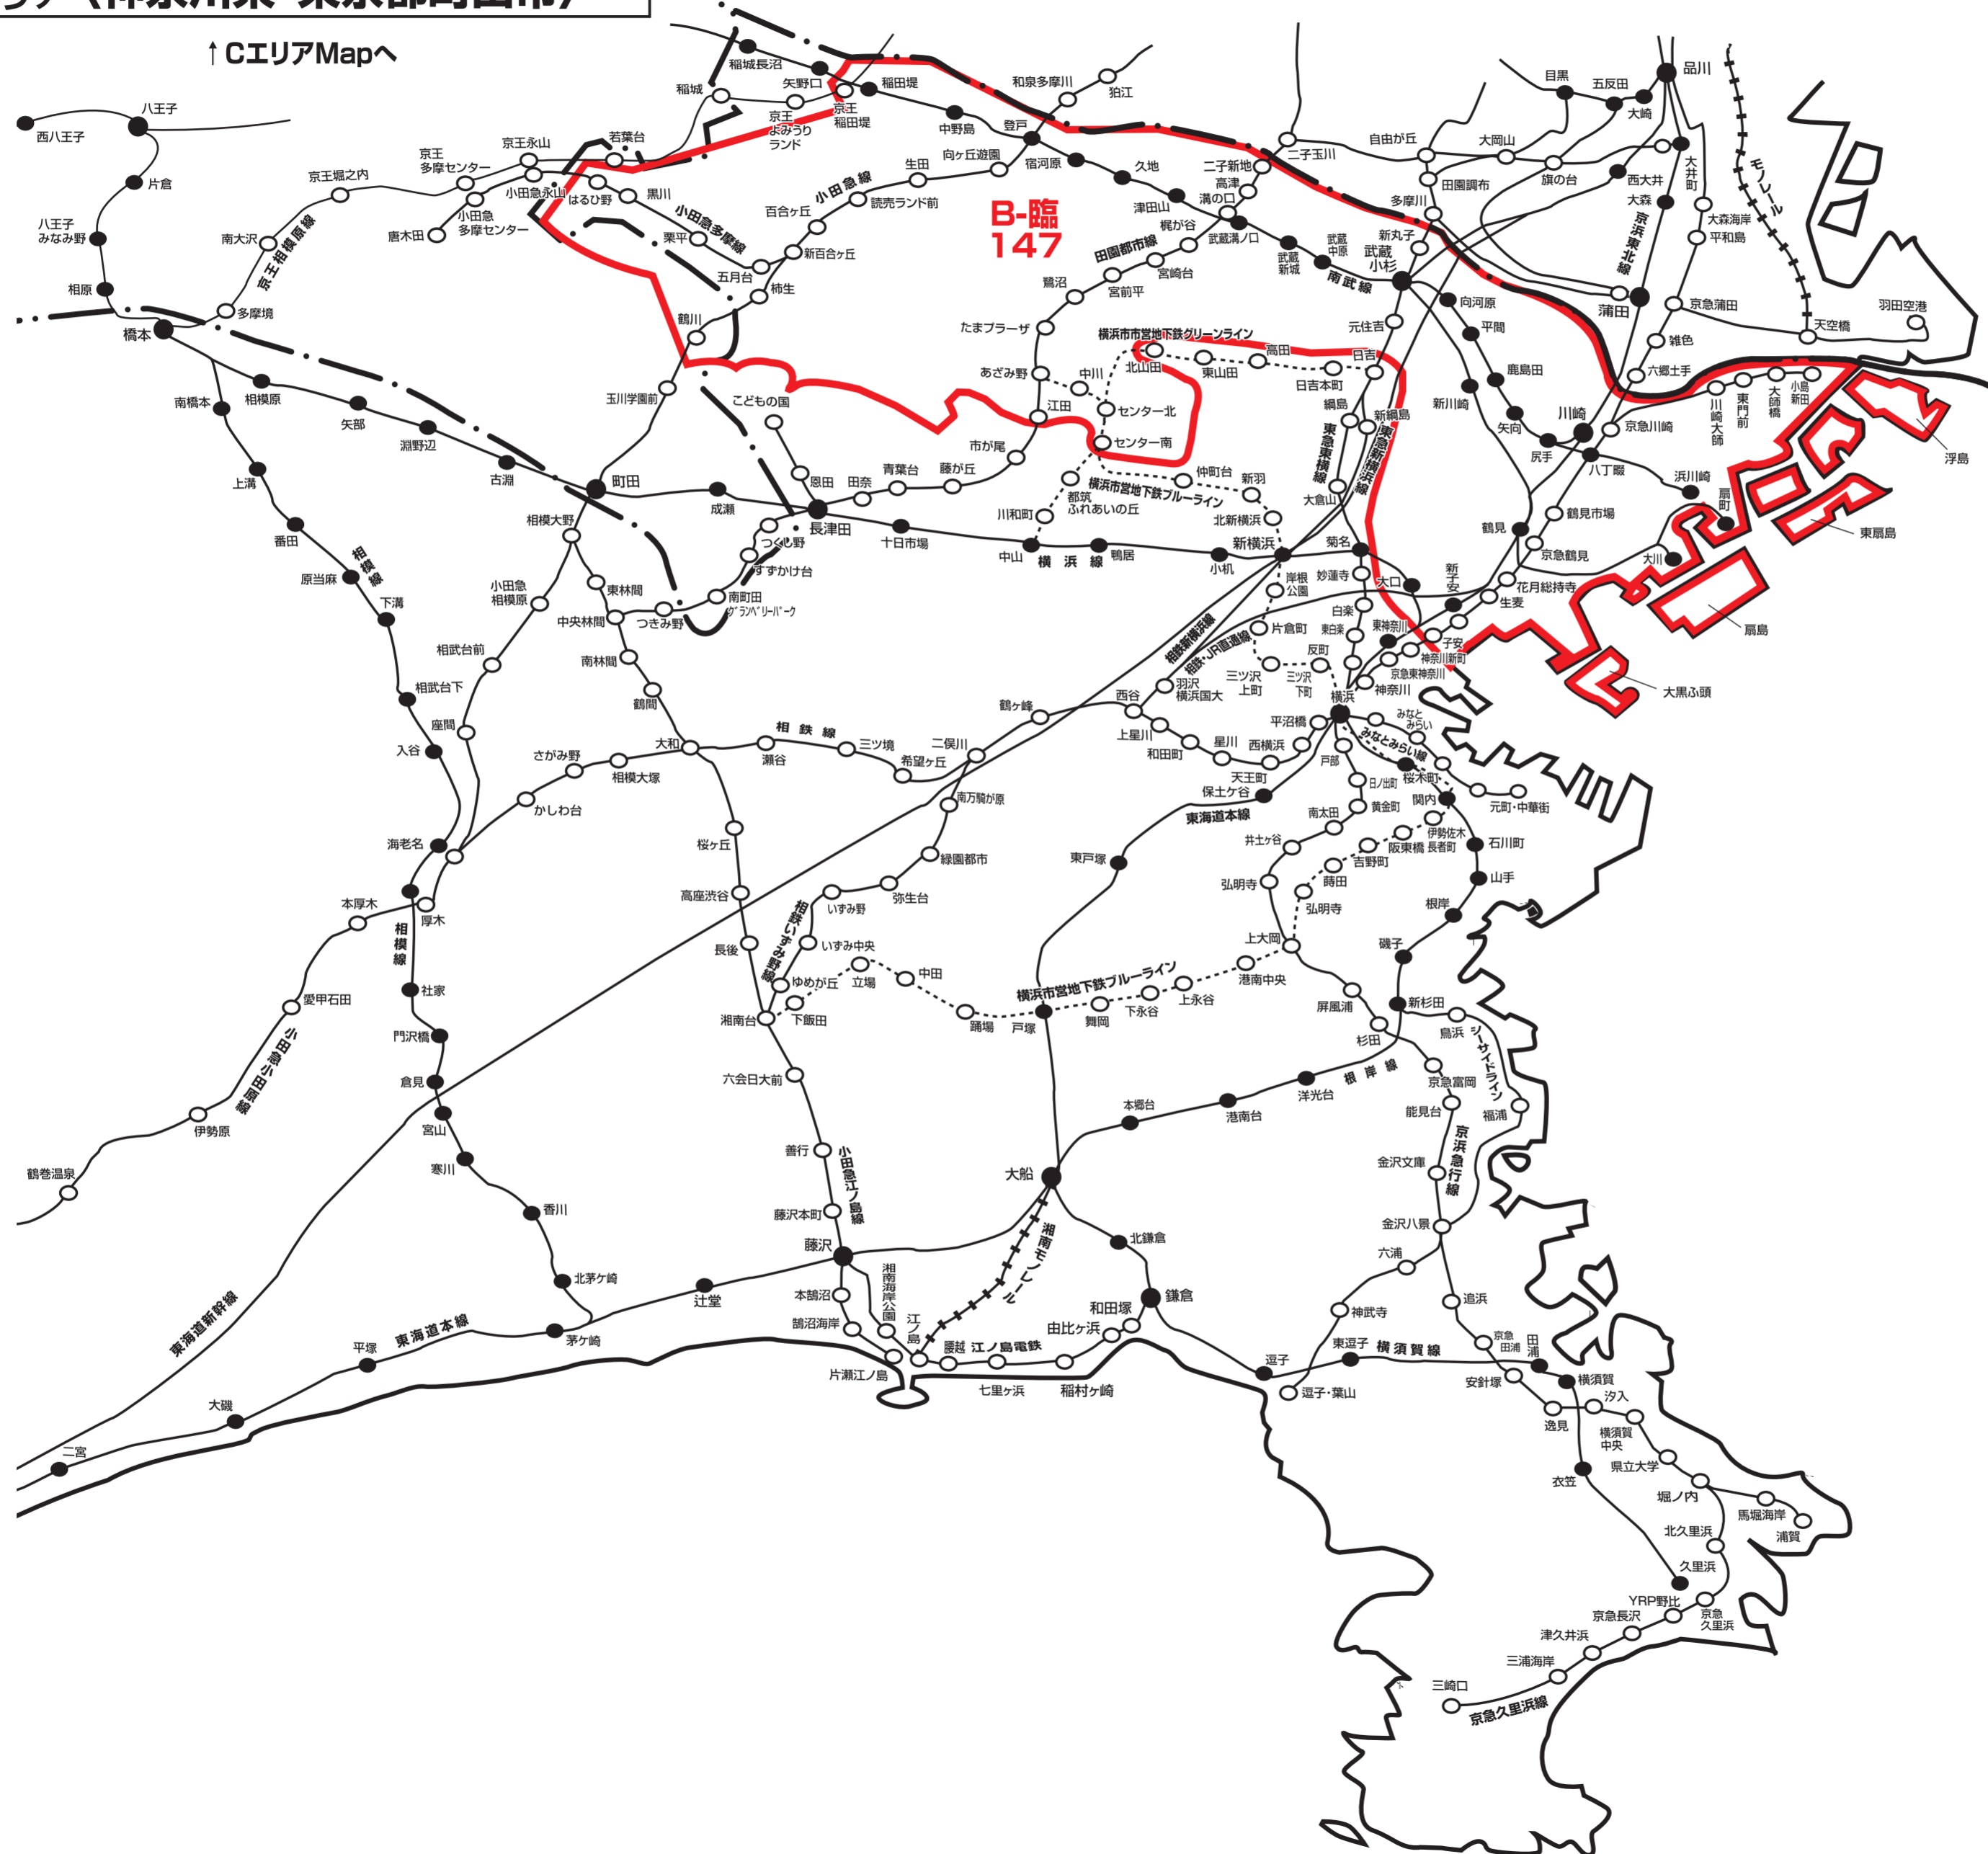

NO.	地区名	
B-臨 147	川崎市周辺版	川崎市、横浜市鶴見区の全域、 神奈川県、都筑区、青葉区、町田市の一部

※このエリアマップは読売新聞の配布範囲を基に作成したものです。
 他の新聞の配布範囲、及び発行予定等に関しては、担当営業にお問合せ下さい。

株式会社クリエイト

<読売新聞配布マップを基に作成しております>

2026年6月7日現在