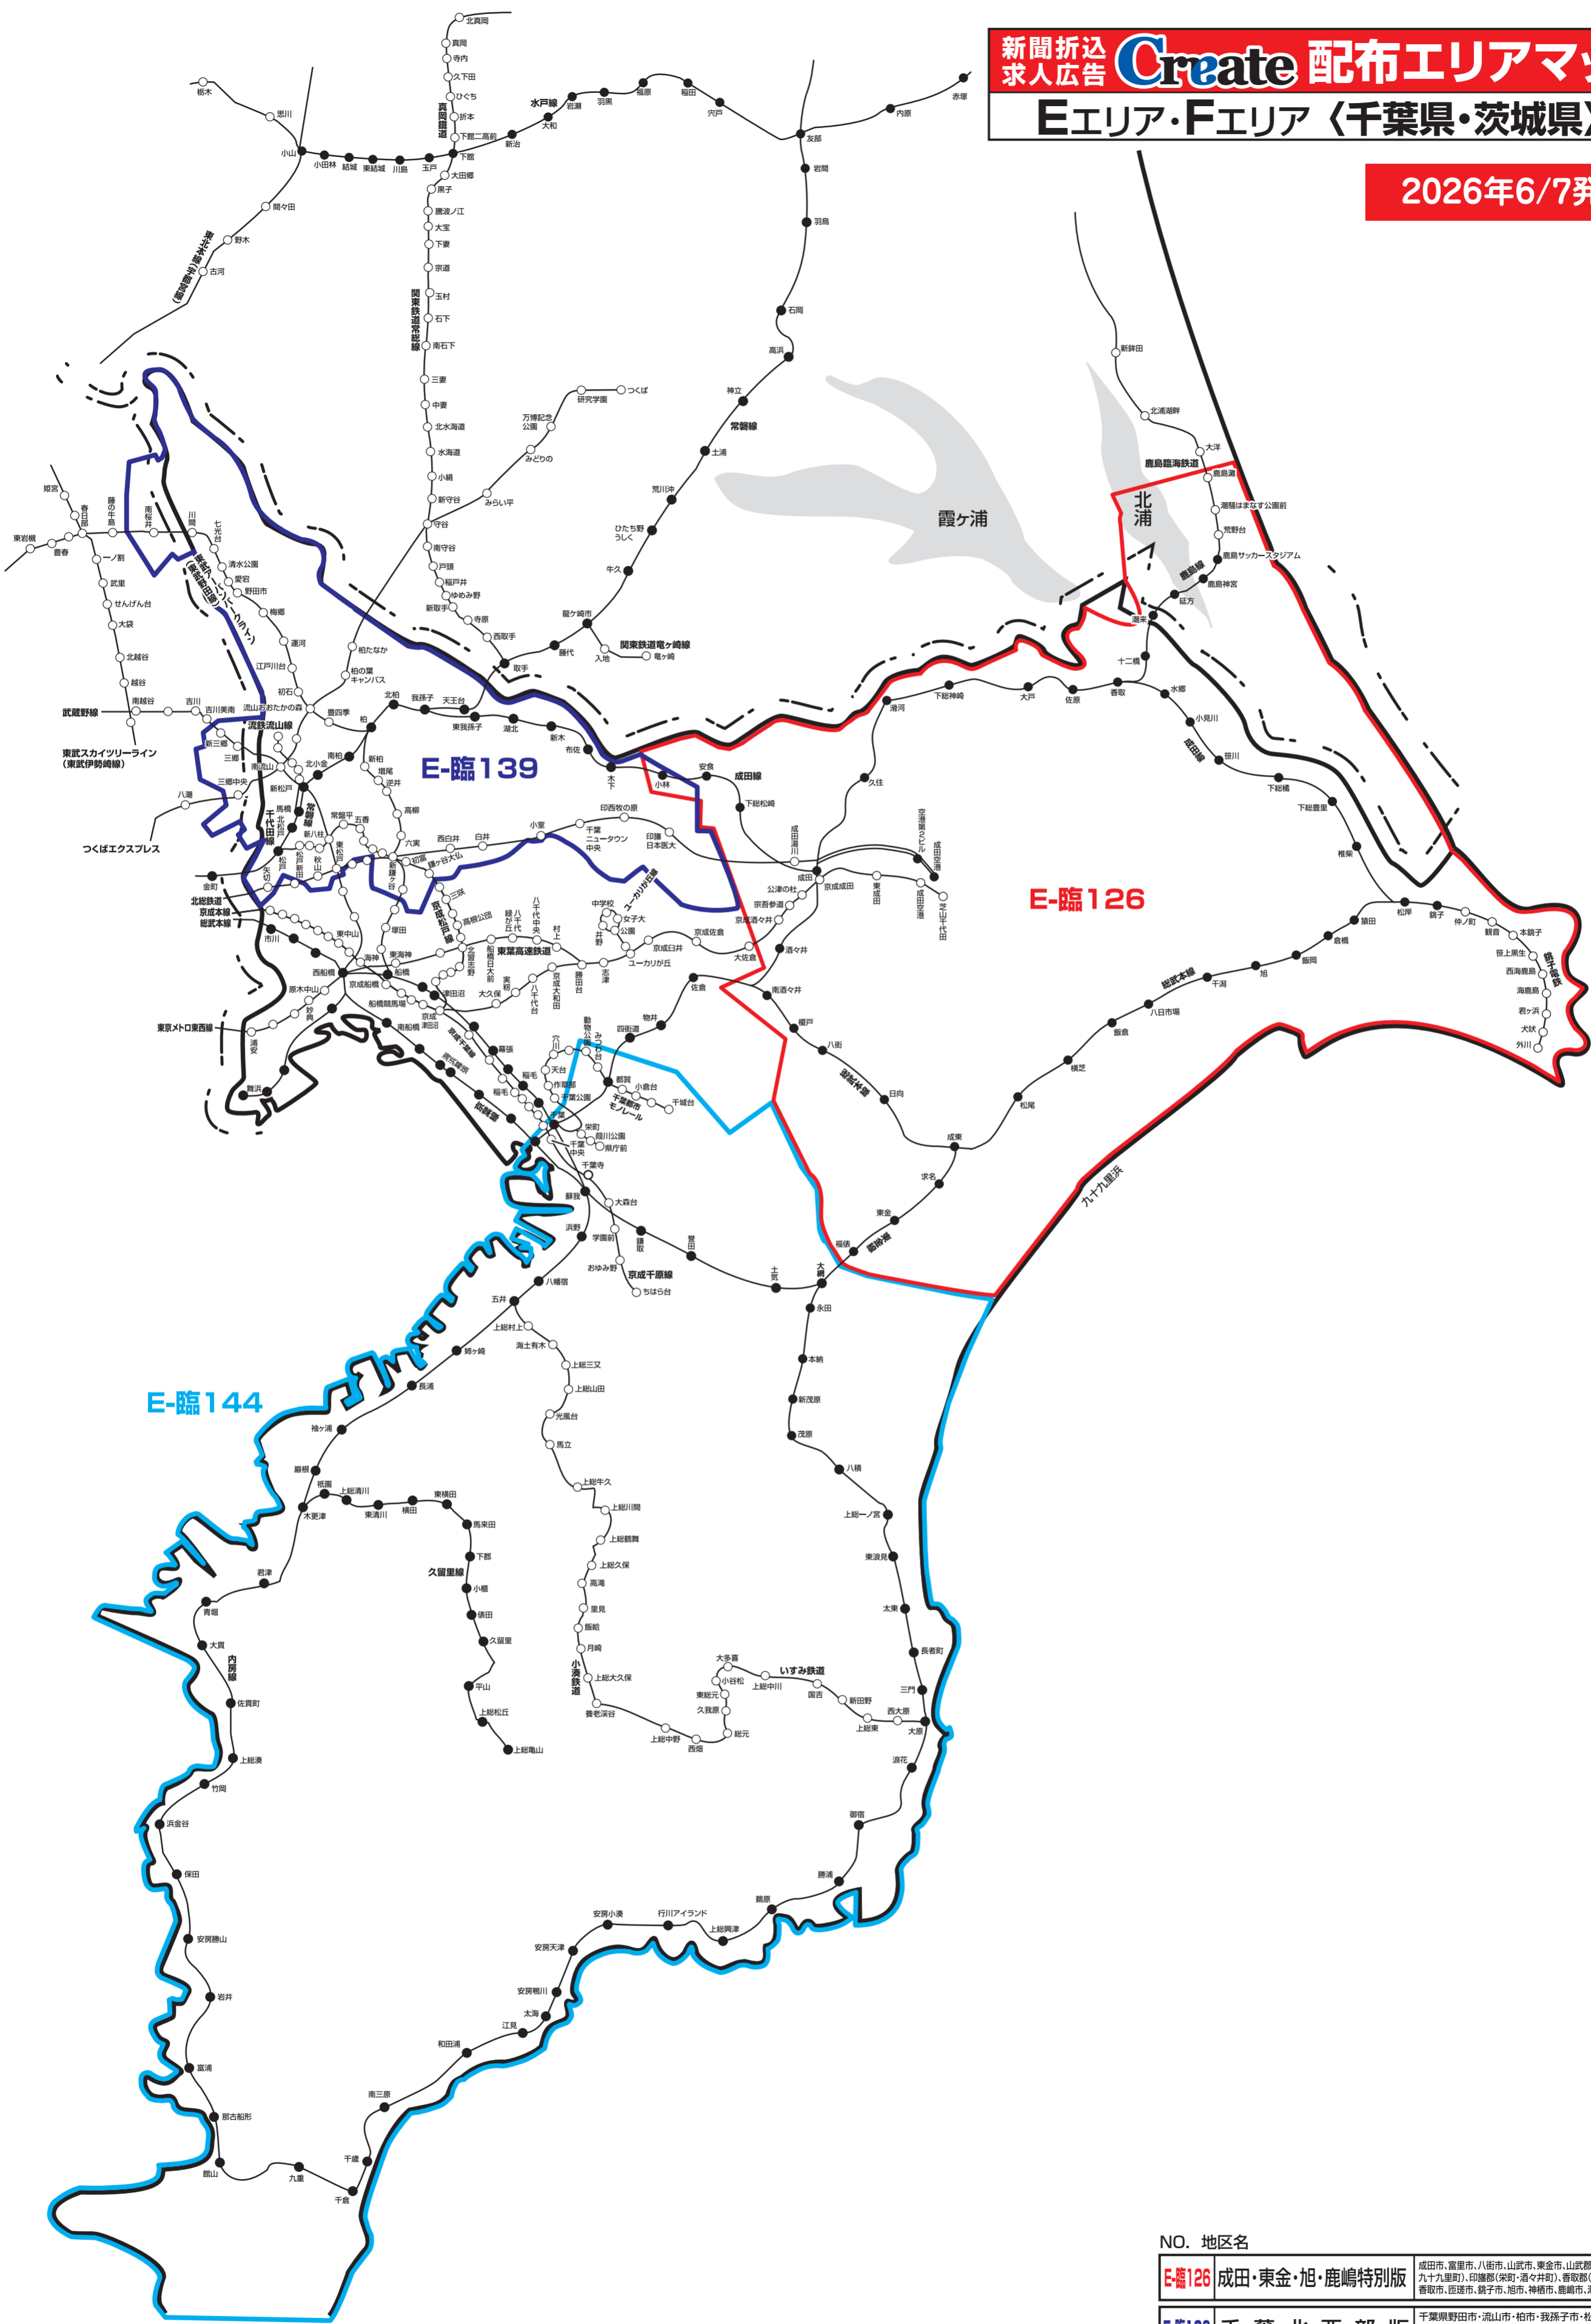

2026年6/7発行

株式会社クリエイト

<読売新聞配布マップを基に作成しております>

2026年6月7日現在

NO. 地区名

E-臨126	成田・東金・旭・鹿嶋特別版	成田市、富里市、八街市、山武市、東金市、山武郡(芝山町・横芝光町・九十九里町)、印旛郡(栄町・酒々井町)、香取郡(神崎町・多古町・東庄町)、香取市、匝振市、銚子市、旭市、神栖市、鹿嶋市、海浜市 ※一部地域除く
E-臨139	千葉北西部版	千葉県野田市・流山市・柏市・我孫子市・松戸市・鎌ヶ谷市・白井市・印西市、埼玉県三郷市の全域、埼玉県春日部市の一部
E-臨144	千葉南・外房・内房ワイド版	千葉県中央区・千葉市若葉区・千葉市緑区・大網白里市・茂原市・長生郡・夷隅郡・いすみ市・勝浦市・鴨川市・南房総市・館山市・市原市・袖ヶ浦市・木更津市・君津市・富津市・鋸南町の全域

※このエリアマップは読売新聞の配布範囲を基に作成したものです。他の新聞の配布範囲、及び発行予定等に関しては、担当営業にお問合せ下さい。