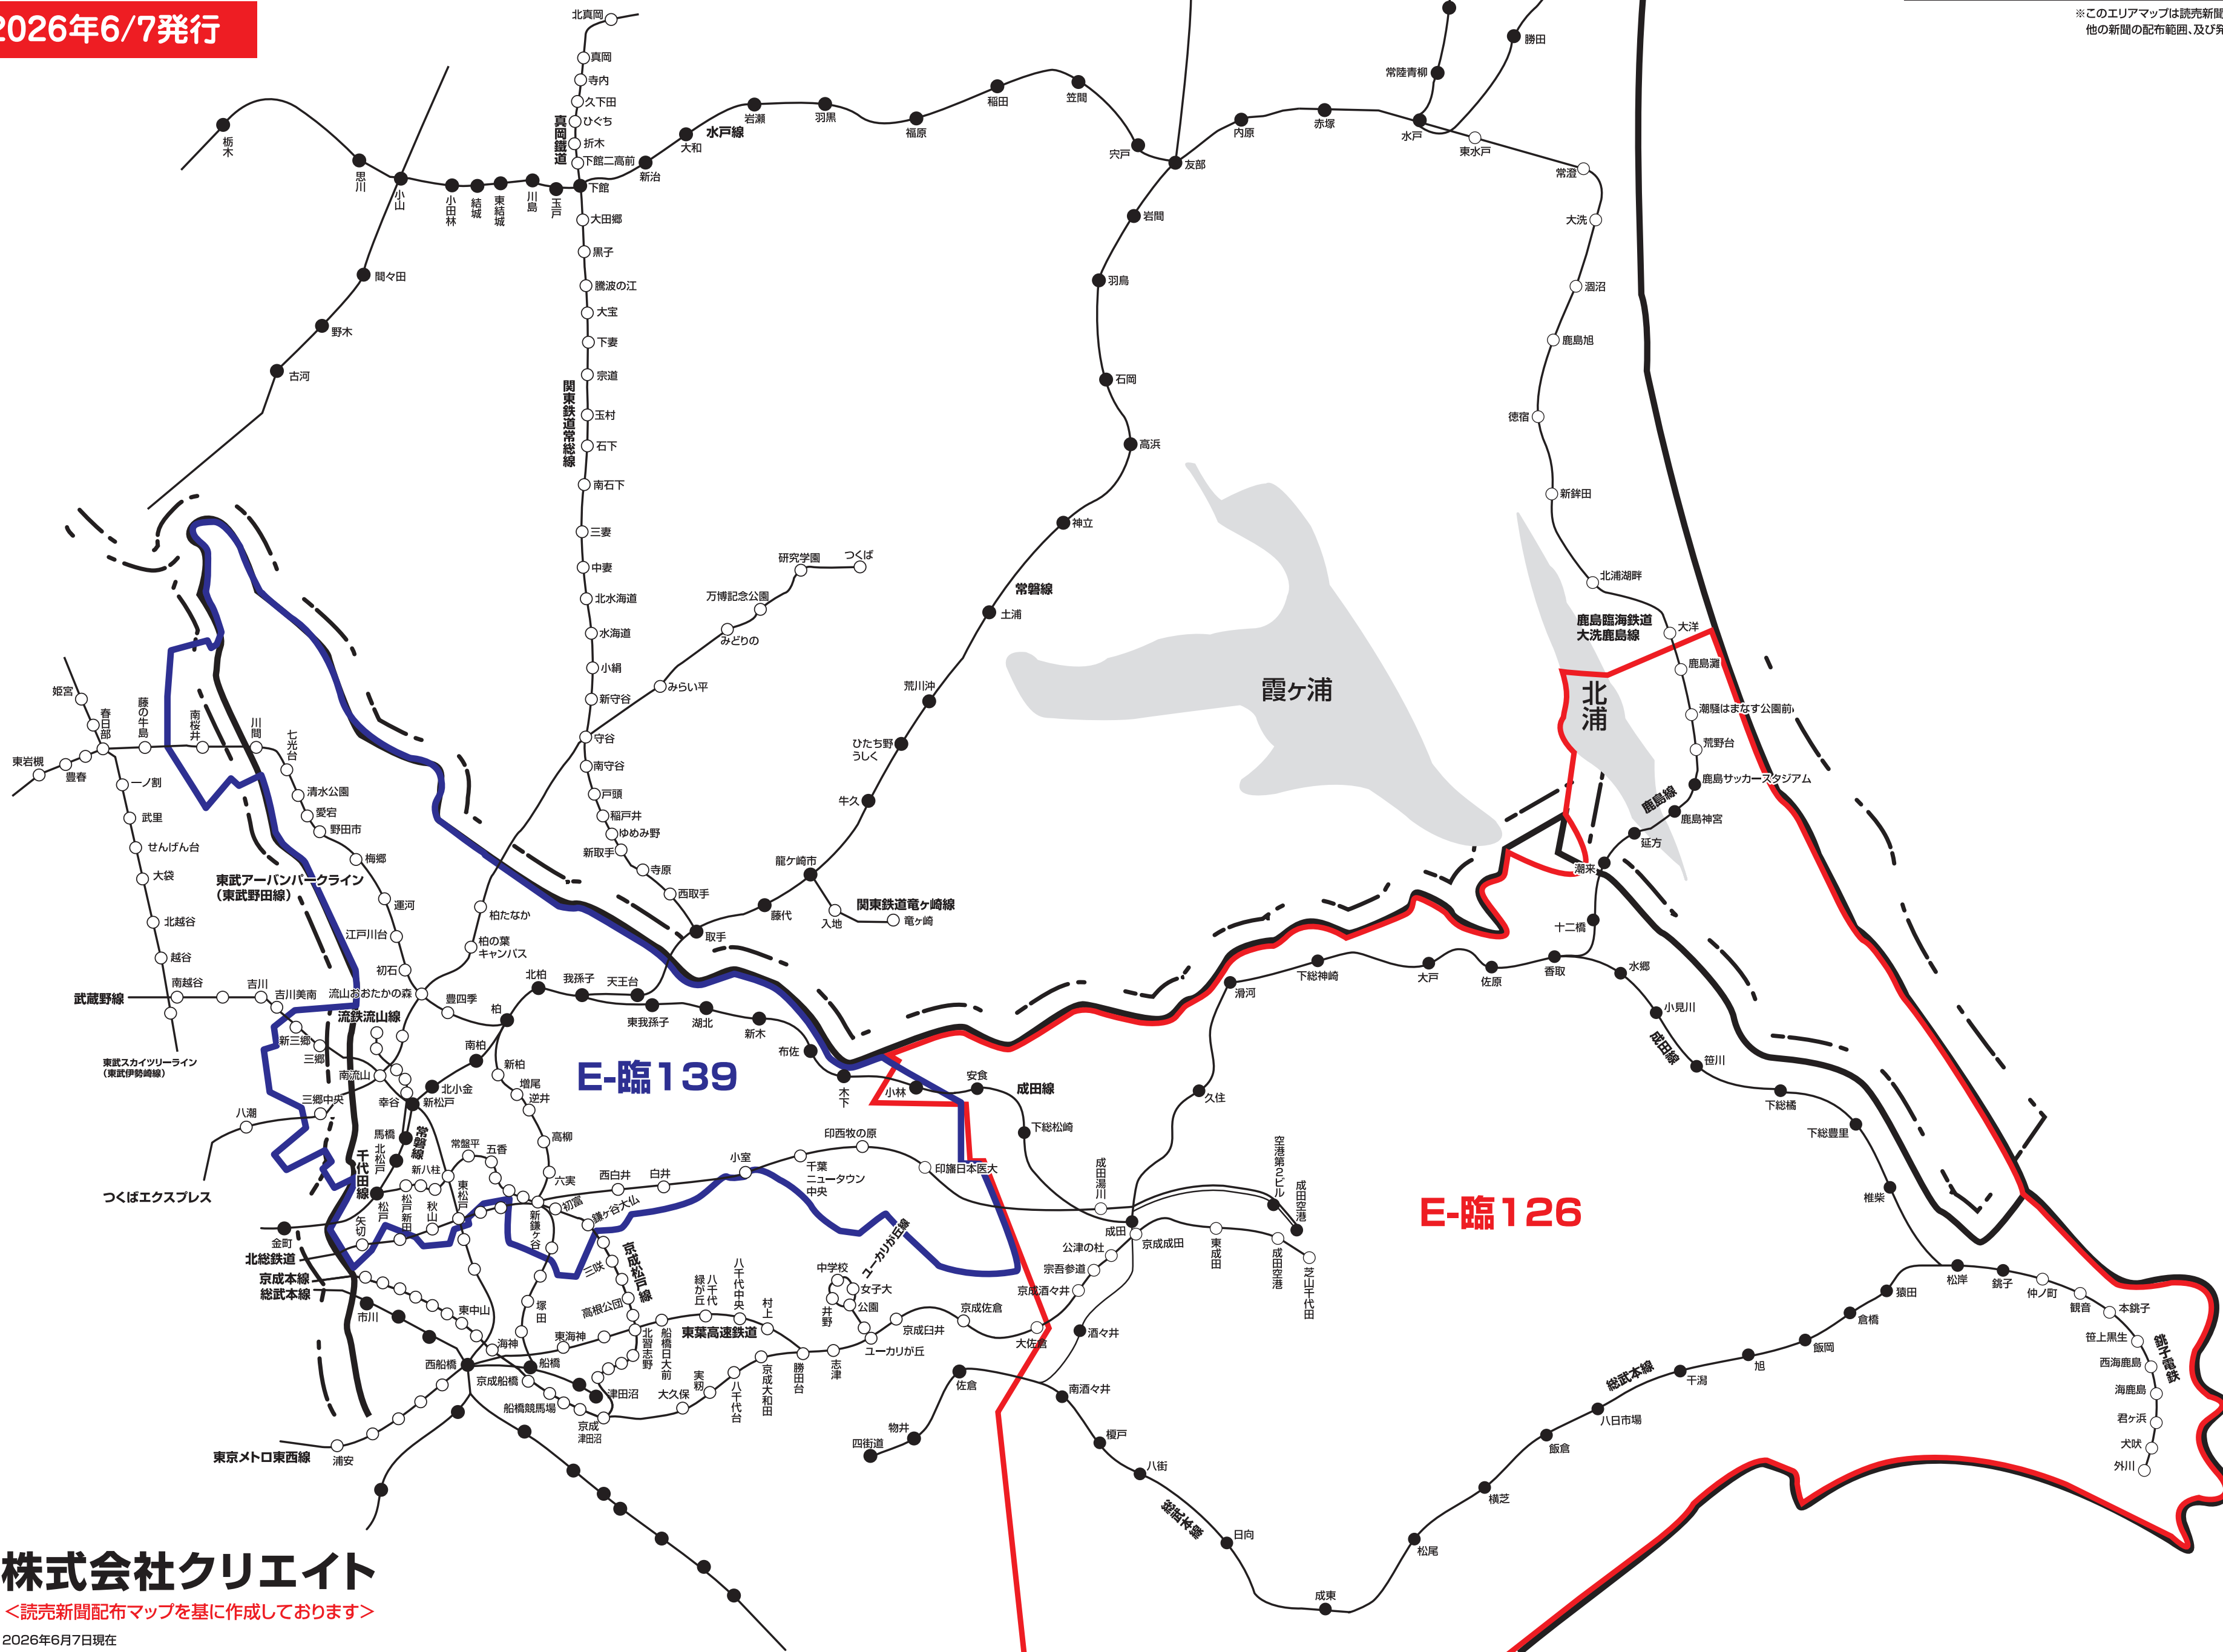

新聞折込 求人広告 **Create** 配布エリアマップ
Fエリア・**E**エリア〈茨城県・千葉県〉

2026年6/7発行

NO. 地区名

| | | |
|---------------|----------------------|--|
| E-臨126 | 成田・東金・旭・鹿嶋特別版 | 成田市、富里市、八街市、山武市、東金市、山武郡(芝山町・横芝光町・九十九里町)、印旛郡(栄町・酒々井町)、香取郡(神崎町・多古町・東庄町)、香取市、匝瑳市、鏡子市、旭市、神栖市、鹿嶋市、港来市 ※一部地域除く |
| E-臨139 | 千葉北西部版 | 千葉県野田市・流山市・柏市・我孫子市・松戸市・鎌ヶ谷市・白井市・印西市、埼玉県三郷市の全域、埼玉県春日部市の一部 |

※このエリアマップは読売新聞の配布範囲を基に作成したものです。他の新聞の配布範囲、及び発行予定等に関しては、担当営業にお問合せ下さい。

株式会社クリエイト

〈読売新聞配布マップを基に作成しております〉

2026年6月7日現在