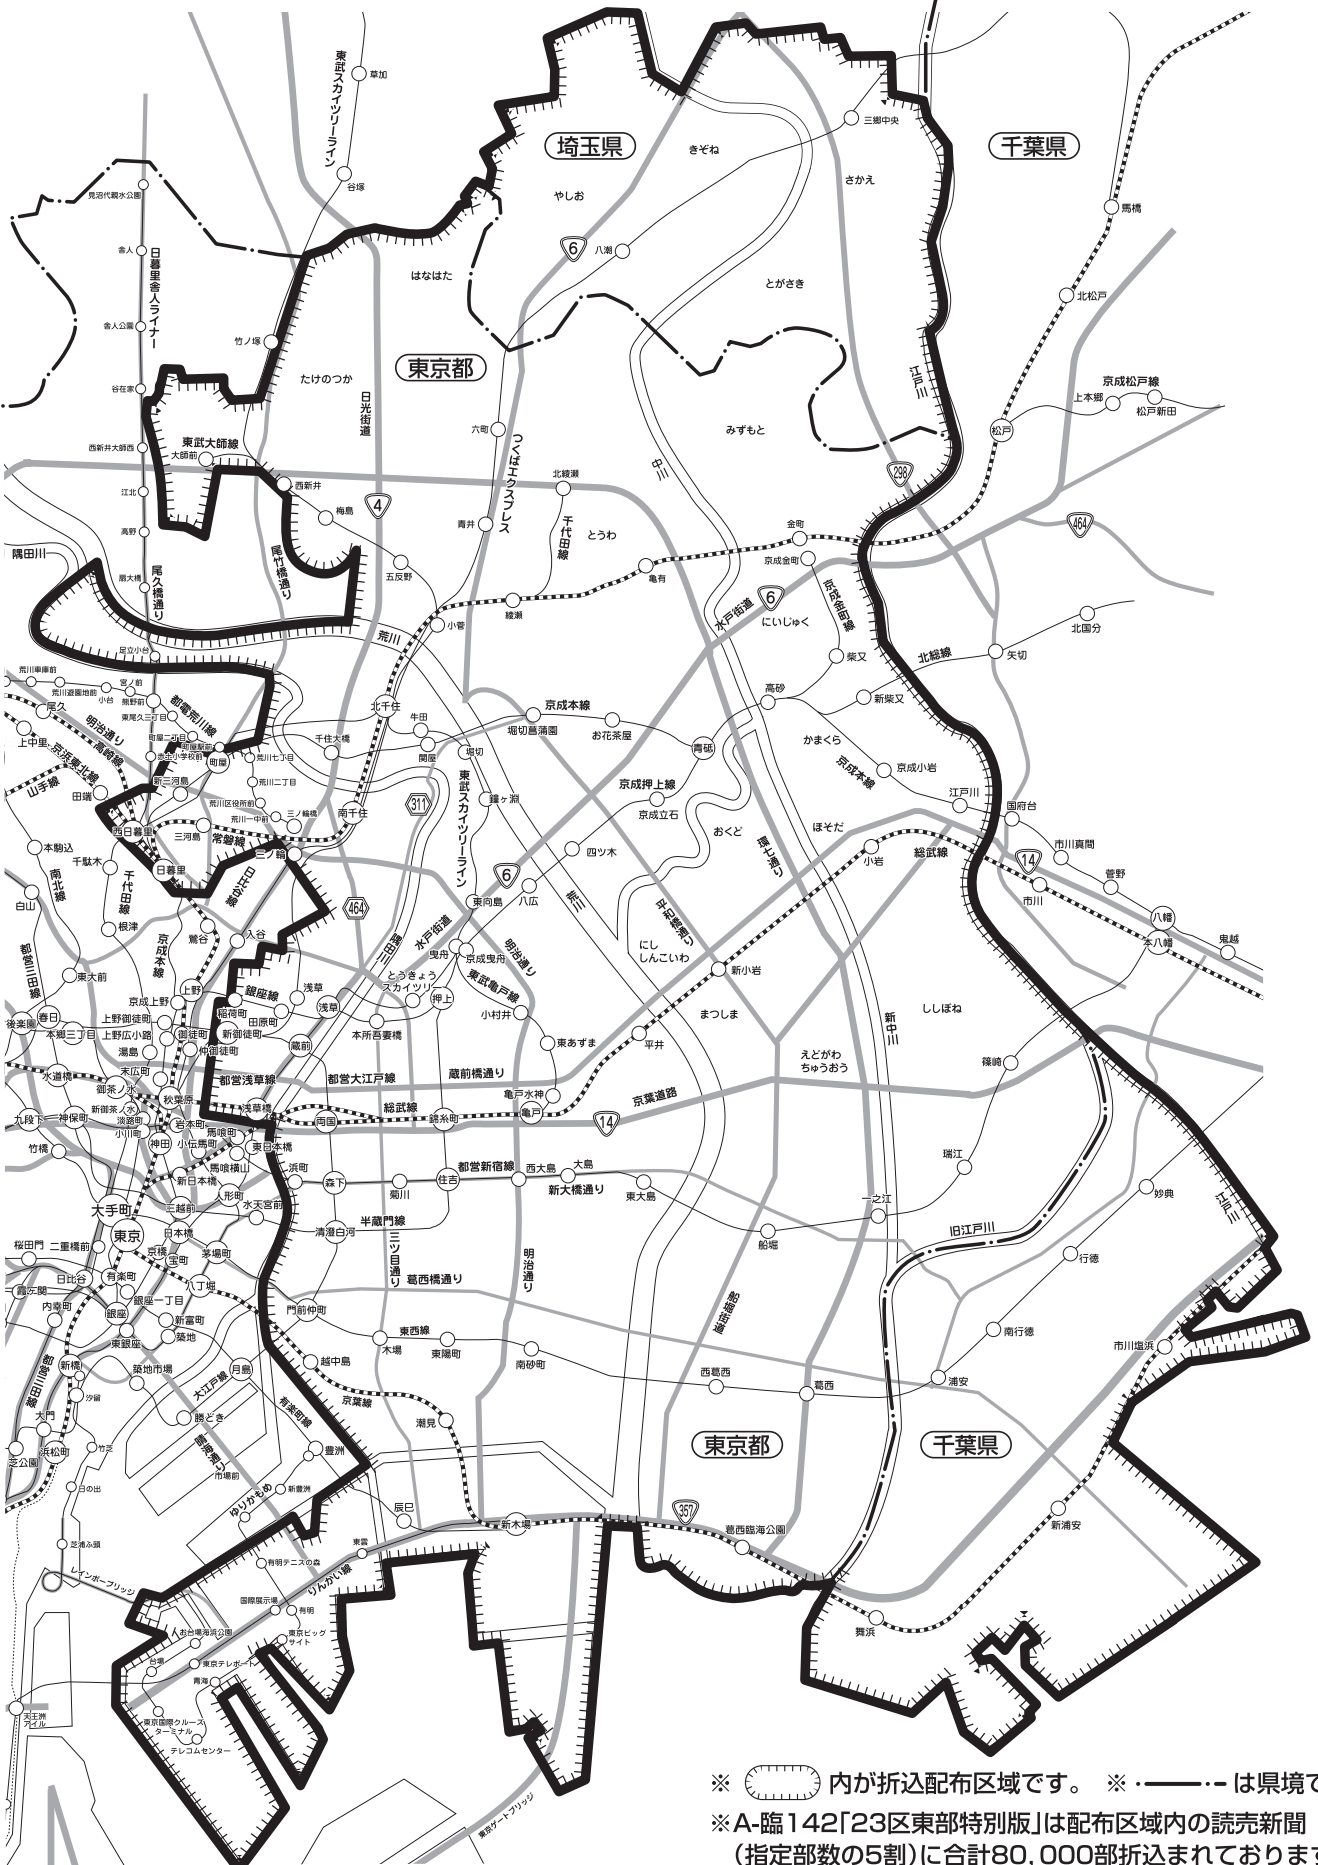

A-臨  
142

23区東部特別版

墨田区・葛飾区・江戸川区・浦安市の全域、江東区・足立区・荒川区・台東区・市川市・八潮市・三郷市の一部

※  内が折込配布区域です。 ※  は県境です。  
 ※ A-臨142「23区東部特別版」は配布区域内の読売新聞  
 (指定部数の5割)に合計80,000部折込まれております。