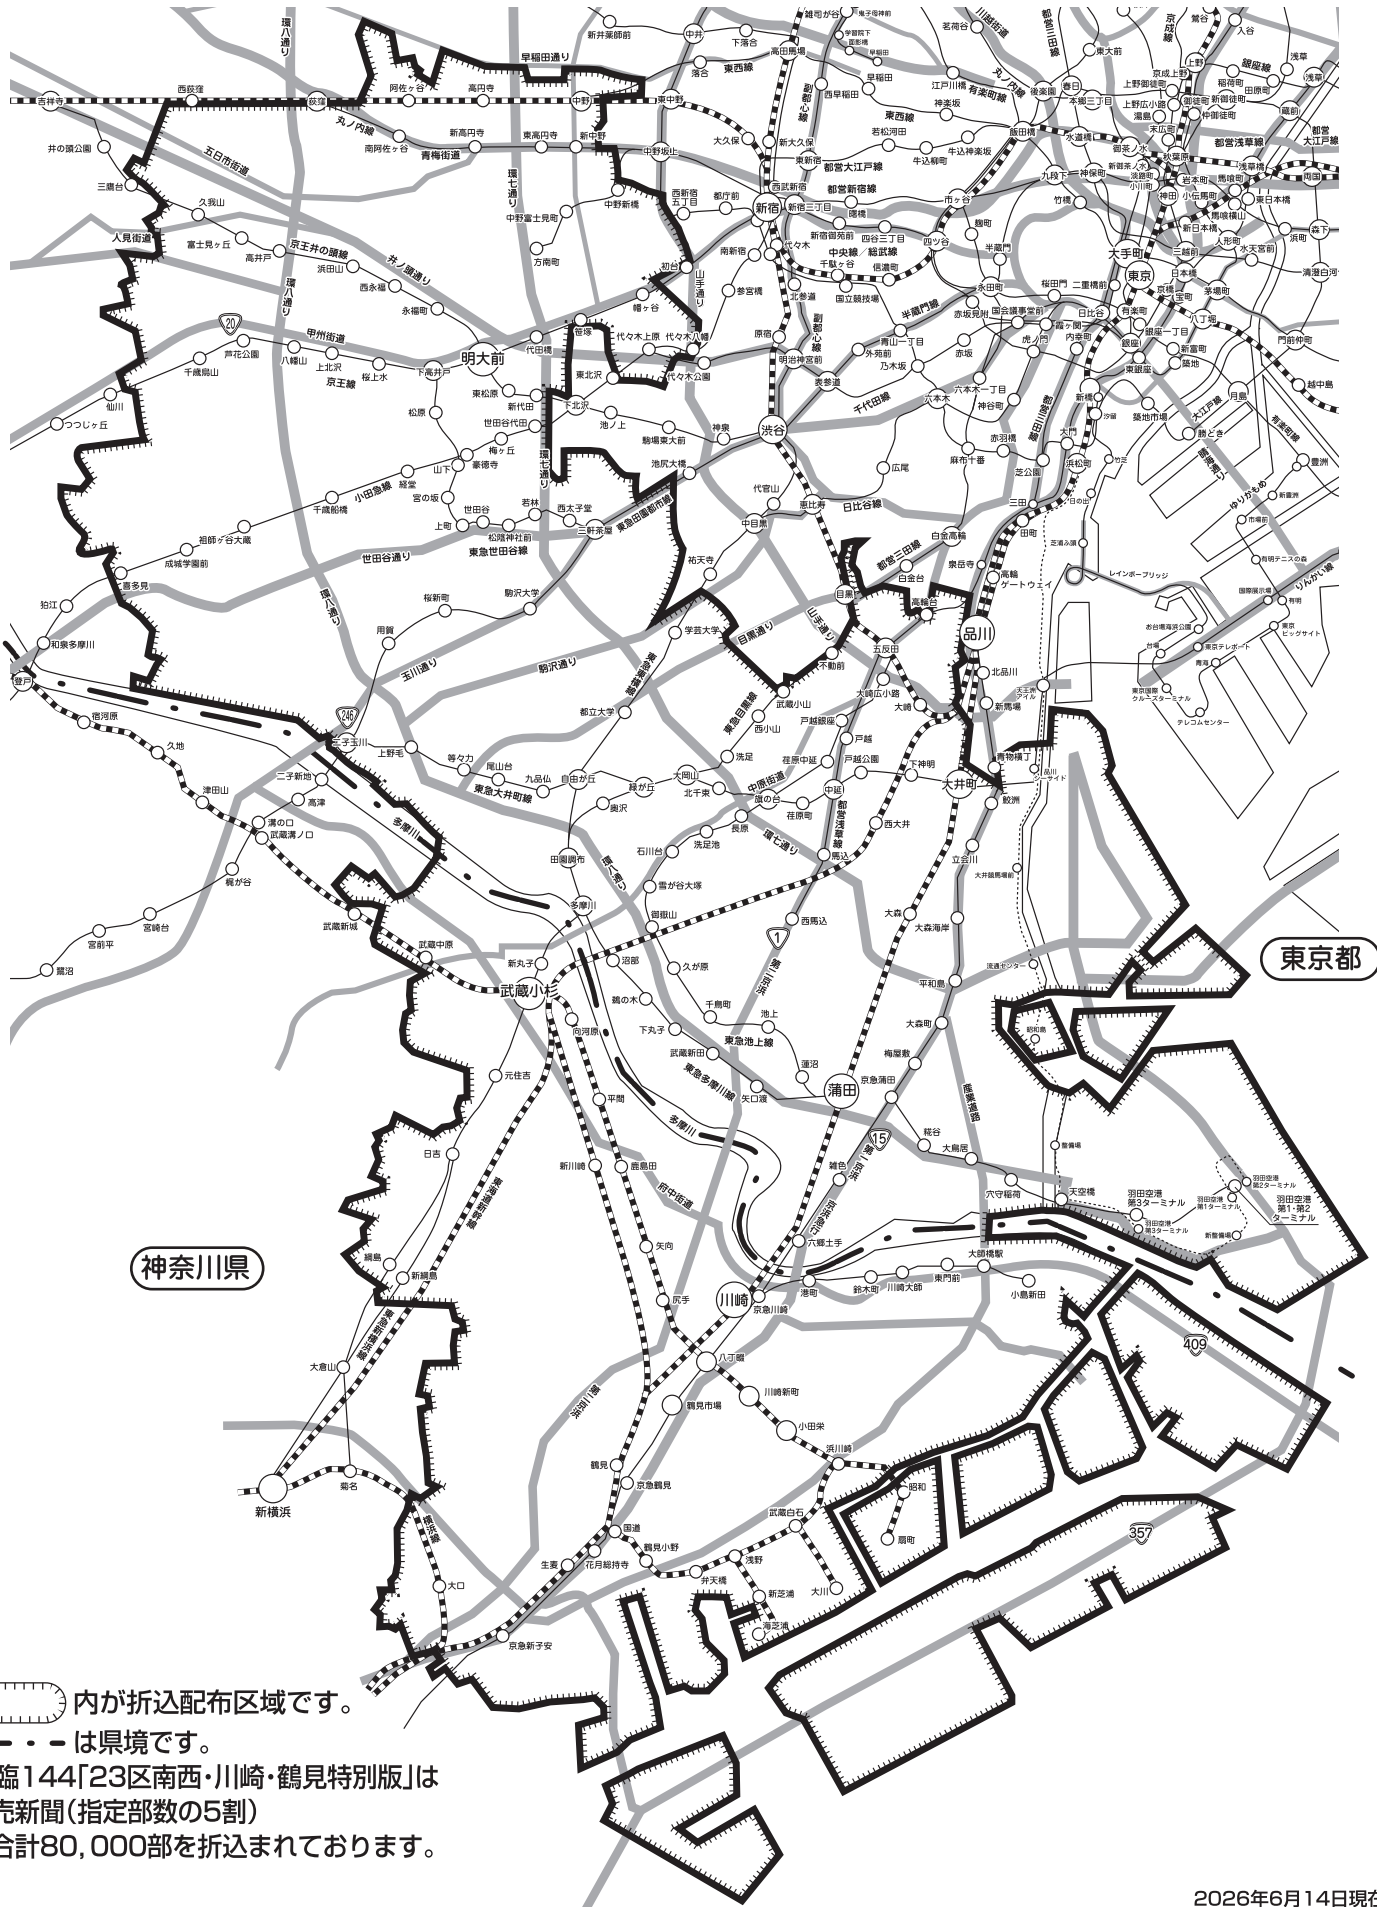

A-臨
144 23区南西・川崎・鶴見特別版

大田区、品川区、目黒区、世田谷区(一部を除く)、
杉並区南部、中野区南部、渋谷区、川崎市川崎区・幸区・中原区、
横浜市鶴見区、神奈川県(一部)・港北区(一部)

※  内が折込配布区域です。
 ※  は県境です。
 ※ A-臨144「23区南西・川崎・鶴見特別版」は
 読売新聞(指定部数の5割)
 に合計80,000部を折込まれております。